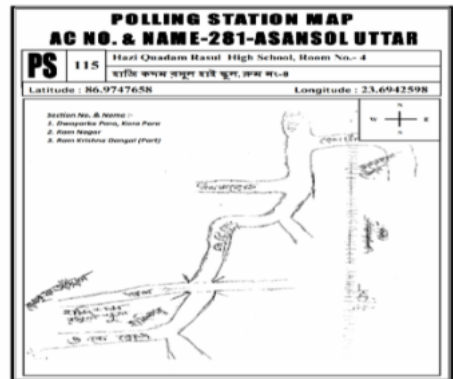

নির্বাচক নিবন্ধন আধিকারিকের স্বাক্ষর

Nazri Naksha

Google Map View

Polling Station Building Front View

Polling Station Front View

Cad View

Key MAP View

|  |                                |  |                                |   |                                |
|--|--------------------------------|--|--------------------------------|---|--------------------------------|
| 1<br>নাম : পৌরী দেবী<br>স্বামীর নাম : রমেশ কুমার<br>বাড়ির নং : না<br>বয়স : 39 লিঙ্গ : মহিলা                | AOJ0932384<br>ফটো উপলব্ধ       | 2<br>নাম : আয়োধ্যা<br>পিতার নাম : যমুনা গোপ<br>বাড়ির নং : n0145<br>বয়স : 71 লিঙ্গ : পুরুষ           | AOJ1853746<br>ফটো উপলব্ধ       | 3<br>নাম : রোনক কুমারী<br>পিতার নাম : ভোলা মহতো<br>বাড়ির নং : N0145<br>বয়স : 24 লিঙ্গ : মহিলা         | AOJ2564037<br>ফটো উপলব্ধ       |
| 4<br>নাম : লায়লা কুমারী সিং<br>স্বামীর নাম : দিনেশ কুমার যাদব<br>বাড়ির নং : 250<br>বয়স : 33 লিঙ্গ : মহিলা | ZQP1341163<br>ফটো উপলব্ধ       | 5<br>নাম : জরিনা খাতুন<br>স্বামীর নাম : রুহিদ খান<br>বাড়ির নং : n0178<br>বয়স : 55 লিঙ্গ : মহিলা      | WB/38/263/813418<br>ফটো উপলব্ধ | 6<br>নাম : রসিদ খান<br>পিতার নাম : সুলমান খান<br>বাড়ির নং : n0180<br>বয়স : 62 লিঙ্গ : পুরুষ           | AOJ2161495<br>ফটো উপলব্ধ       |
| 7<br>নাম : প্রদীপ কুমার<br>পিতার নাম : গনেশ রাম<br>বাড়ির নং : n0195<br>বয়স : 27 লিঙ্গ : পুরুষ              | AOJ2286714<br>ফটো উপলব্ধ       | 8<br>নাম : মহঃ মুখতার<br>পিতার নাম : মহঃ শামিম<br>বাড়ির নং : n0196<br>বয়স : 43 লিঙ্গ : পুরুষ         | AOJ2286722<br>ফটো উপলব্ধ       | 9<br>নাম : নোসিম শাবা<br>পিতার নাম : রুহিদ খান<br>বাড়ির নং :<br>বয়স : 29 লিঙ্গ : মহিলা                | AOJ2848976<br>ফটো উপলব্ধ       |
| 10<br>নাম : জলু ওরংগ<br>পিতার নাম : প্রকাশ ওরংগ<br>বাড়ির নং : না<br>বয়স : 31 লিঙ্গ : পুরুষ                 | AOJ2775930<br>ফটো উপলব্ধ       | 11<br>নাম : বিশ্ব নাথ ওরংগ<br>পিতার নাম : প্রকাশ ওরংগ<br>বাড়ির নং : না<br>বয়স : 23 লিঙ্গ : পুরুষ     | AOJ2775989<br>ফটো উপলব্ধ       | 12<br>নাম : কবিতা ওরংগ<br>পিতার নাম : বিজয় ওরংগ<br>বাড়ির নং : না<br>বয়স : 22 লিঙ্গ : মহিলা           | AOJ2770527<br>ফটো উপলব্ধ       |
| 13<br>নাম : বিনোদ কোড়া<br>পিতার নাম : রেবানী কোড়া<br>বাড়ির নং : N0236<br>বয়স : 51 লিঙ্গ : পুরুষ          | NAZ1270693<br>ফটো উপলব্ধ       | 14<br>নাম : অমিত কুমার সাদব<br>পিতার নাম : অক্ষয় যাদব<br>বাড়ির নং : N0019<br>বয়স : 29 লিঙ্গ : পুরুষ | AOJ2565703<br>ফটো উপলব্ধ       | 15<br>নাম : সুকুরমনি কোড়া<br>স্বামীর নাম : বিনোদ কোড়া<br>বাড়ির নং : N0124<br>বয়স : 46 লিঙ্গ : মহিলা | GDV1533017<br>ফটো উপলব্ধ       |
| 16<br>নাম : লখি ওরাং<br>স্বামীর নাম : কৃষ্ণ ওরাং<br>বাড়ির নং :<br>বয়স : 36 লিঙ্গ : মহিলা                   | AOJ2405926<br>ফটো উপলব্ধ       | 17<br>নাম : কলাবতী ওরাং<br>স্বামীর নাম : পরেশ ওরাং<br>বাড়ির নং :<br>বয়স : 34 লিঙ্গ : মহিলা           | AOJ2405934<br>ফটো উপলব্ধ       | 18<br>নাম : হাবুল ওরাং<br>পিতার নাম : নকুল ওরাং<br>বাড়ির নং : n0016<br>বয়স : 30 লিঙ্গ : পুরুষ         | AOJ1754480<br>ফটো উপলব্ধ       |
| 19<br>নাম : রবিন ওরাং<br>পিতার নাম : নকুল ওরাং<br>বাড়ির নং : n0016<br>বয়স : 34 লিঙ্গ : পুরুষ               | AOJ1937556<br>ফটো উপলব্ধ       | 20<br>নাম : কিস্কু ওরাং<br>পিতার নাম : কালু ওরাং<br>বাড়ির নং : n0016<br>বয়স : 37 লিঙ্গ : পুরুষ       | AOJ1105691<br>ফটো উপলব্ধ       | 21<br>নাম : সুনীলা ওরাং<br>স্বামীর নাম : নকুল ওরাং<br>বাড়ির নং : n0016<br>বয়স : 61 লিঙ্গ : মহিলা      | WB/38/260/618046<br>ফটো উপলব্ধ |
| 22<br>নাম : নকুল ওরাং<br>পিতার নাম : কিস্কু ওরাং<br>বাড়ির নং : n0016<br>বয়স : 66 লিঙ্গ : পুরুষ             | WB/38/260/618070<br>ফটো উপলব্ধ | 23<br>নাম : বৈদ্যনাথ ওরাং<br>পিতার নাম : প্রকাশ ওরাং<br>বাড়ির নং : n0009<br>বয়স : 31 লিঙ্গ : পুরুষ   | AOJ1754506<br>ফটো উপলব্ধ       | 24<br>নাম : কলাবতী ওরাং<br>স্বামীর নাম : নকুল ওরাং<br>বাড়ির নং : n0009<br>বয়স : 36 লিঙ্গ : মহিলা      | AOJ1605237<br>ফটো উপলব্ধ       |
| 25<br>নাম : রবিন ওরাং<br>পিতার নাম : সৌম্য ওরাং<br>বাড়ির নং : n0009<br>বয়স : 38 লিঙ্গ : পুরুষ              | AOJ1605179<br>ফটো উপলব্ধ       | 26<br>নাম : লোকেশ্বর ওরাং<br>পিতার নাম : সানু ওরাং<br>বাড়ির নং : n0009<br>বয়স : 43 লিঙ্গ : পুরুষ     | BCQ5419403<br>ফটো উপলব্ধ       | 27<br>নাম : মিনা ওরাং<br>স্বামীর নাম : লোকেশ্বর ওরাং<br>বাড়ির নং : n0009<br>বয়স : 46 লিঙ্গ : মহিলা    | BCQ4394110<br>ফটো উপলব্ধ       |
| 28<br>নাম : লখন ওরাং<br>পিতার নাম : সানো ওরাং<br>বাড়ির নং : n0009<br>বয়স : 50 লিঙ্গ : মহিলা                | WB/38/260/618205<br>ফটো উপলব্ধ | 29<br>নাম : সন্তোষ ওরাং<br>পিতার নাম : নারায়ন ওরাং<br>বাড়ির নং : n0020<br>বয়স : 32 লিঙ্গ : পুরুষ    | AOJ1605229<br>ফটো উপলব্ধ       | 30<br>নাম : রাজেশ ওরাং<br>পিতার নাম : নারায়ন ওরাং<br>বাড়ির নং : n0020<br>বয়স : 43 লিঙ্গ : পুরুষ      | BCQ4394094<br>ফটো উপলব্ধ       |