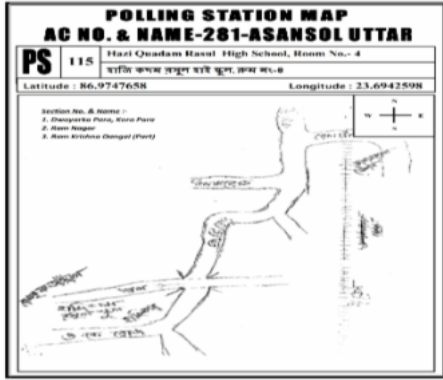

Nazri Naksha