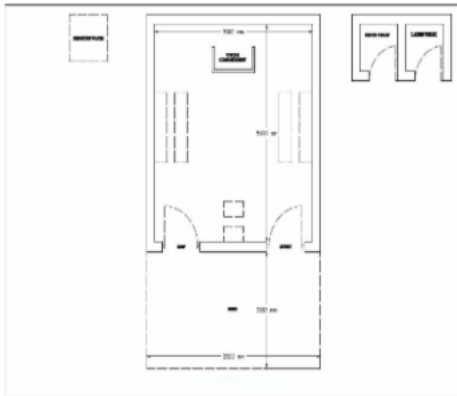

নির্বাচক নিবন্ধন আধিকারিকের স্বাক্ষর

Nazri Naksha

Google Map View

Polling Station Building Front View

Polling Station Front View

Cad View

Key MAP View

|  |                                |  |                                |   |                                |
|--|--------------------------------|--|--------------------------------|---|--------------------------------|
| 1<br>নাম : পৌরী দেবী<br>স্বামীর নাম : রমেশ কুমার<br>বাড়ির নং : না<br>বয়স : 39 লিঙ্গ : মহিলা                | AOJ0932384<br>ফটো উপলব্ধ       | 2<br>নাম : আয়োধ্যা<br>পিতার নাম : যমুনা গোপ<br>বাড়ির নং : n0145<br>বয়স : 71 লিঙ্গ : পুরুষ           | AOJ1853746<br>ফটো উপলব্ধ       | 3<br>নাম : রোনক কুমারী<br>পিতার নাম : ভোলা মহতো<br>বাড়ির নং : N0145<br>বয়স : 24 লিঙ্গ : মহিলা         | AOJ2564037<br>ফটো উপলব্ধ       |
| 4<br>নাম : লায়লা কুমারী সিং<br>স্বামীর নাম : দিনেশ কুমার যাদব<br>বাড়ির নং : 250<br>বয়স : 33 লিঙ্গ : মহিলা | ZQP1341163<br>ফটো উপলব্ধ       | 5<br>নাম : জরিনা খাতুন<br>স্বামীর নাম : রুহিদ খান<br>বাড়ির নং : n0178<br>বয়স : 55 লিঙ্গ : মহিলা      | WB/38/263/813418<br>ফটো উপলব্ধ | 6<br>নাম : রসিদ খান<br>পিতার নাম : সুলমান খান<br>বাড়ির নং : n0180<br>বয়স : 62 লিঙ্গ : পুরুষ           | AOJ2161495<br>ফটো উপলব্ধ       |
| 7<br>নাম : প্রদীপ কুমার<br>পিতার নাম : গনেশ রাম<br>বাড়ির নং : n0195<br>বয়স : 27 লিঙ্গ : পুরুষ              | AOJ2286714<br>ফটো উপলব্ধ       | 8<br>নাম : মহঃ মুখতার<br>পিতার নাম : মহঃ শামিম<br>বাড়ির নং : n0196<br>বয়স : 43 লিঙ্গ : পুরুষ         | AOJ2286722<br>ফটো উপলব্ধ       | 9<br>নাম : নোসিম শাবা<br>পিতার নাম : রুহিদ খান<br>বাড়ির নং :<br>বয়স : 29 লিঙ্গ : মহিলা                | AOJ2848976<br>ফটো উপলব্ধ       |
| 10<br>নাম : জলু ওরংগ<br>পিতার নাম : প্রকাশ ওরংগ<br>বাড়ির নং : না<br>বয়স : 31 লিঙ্গ : পুরুষ                 | AOJ2775930<br>ফটো উপলব্ধ       | 11<br>নাম : বিশ্ব নাথ ওরংগ<br>পিতার নাম : প্রকাশ ওরংগ<br>বাড়ির নং : না<br>বয়স : 23 লিঙ্গ : পুরুষ     | AOJ2775989<br>ফটো উপলব্ধ       | 12<br>নাম : কবিতা ওরংগ<br>পিতার নাম : বিজয় ওরংগ<br>বাড়ির নং : না<br>বয়স : 22 লিঙ্গ : মহিলা           | AOJ2770527<br>ফটো উপলব্ধ       |
| 13<br>নাম : বিনোদ কোড়া<br>পিতার নাম : রেবানী কোড়া<br>বাড়ির নং : N0236<br>বয়স : 51 লিঙ্গ : পুরুষ          | NAZ1270693<br>ফটো উপলব্ধ       | 14<br>নাম : অমিত কুমার সাদব<br>পিতার নাম : অক্ষয় যাদব<br>বাড়ির নং : N0019<br>বয়স : 29 লিঙ্গ : পুরুষ | AOJ2565703<br>ফটো উপলব্ধ       | 15<br>নাম : সুকুরমনি কোড়া<br>স্বামীর নাম : বিনোদ কোড়া<br>বাড়ির নং : N0124<br>বয়স : 46 লিঙ্গ : মহিলা | GDV1533017<br>ফটো উপলব্ধ       |
| 16<br>নাম : লখি ওরাং<br>স্বামীর নাম : কৃষ্ণ ওরাং<br>বাড়ির নং :<br>বয়স : 36 লিঙ্গ : মহিলা                   | AOJ2405926<br>ফটো উপলব্ধ       | 17<br>নাম : কলাবতী ওরাং<br>স্বামীর নাম : পরেশ ওরাং<br>বাড়ির নং :<br>বয়স : 34 লিঙ্গ : মহিলা           | AOJ2405934<br>ফটো উপলব্ধ       | 18<br>নাম : হাবুল ওরাং<br>পিতার নাম : নকুল ওরাং<br>বাড়ির নং : n0016<br>বয়স : 30 লিঙ্গ : পুরুষ         | AOJ1754480<br>ফটো উপলব্ধ       |
| 19<br>নাম : রবিন ওরাং<br>পিতার নাম : নকুল ওরাং<br>বাড়ির নং : n0016<br>বয়স : 34 লিঙ্গ : পুরুষ               | AOJ1937556<br>ফটো উপলব্ধ       | 20<br>নাম : কিস্কু ওরাং<br>পিতার নাম : কালু ওরাং<br>বাড়ির নং : n0016<br>বয়স : 37 লিঙ্গ : পুরুষ       | AOJ1105691<br>ফটো উপলব্ধ       | 21<br>নাম : সুনীলা ওরাং<br>স্বামীর নাম : নকুল ওরাং<br>বাড়ির নং : n0016<br>বয়স : 61 লিঙ্গ : মহিলা      | WB/38/260/618046<br>ফটো উপলব্ধ |
| 22<br>নাম : নকুল ওরাং<br>পিতার নাম : কিস্কু ওরাং<br>বাড়ির নং : n0016<br>বয়স : 66 লিঙ্গ : পুরুষ             | WB/38/260/618070<br>ফটো উপলব্ধ | 23<br>নাম : বৈদ্যনাথ ওরাং<br>পিতার নাম : প্রকাশ ওরাং<br>বাড়ির নং : n0009<br>বয়স : 31 লিঙ্গ : পুরুষ   | AOJ1754506<br>ফটো উপলব্ধ       | 24<br>নাম : কলাবতী ওরাং<br>স্বামীর নাম : নকুল ওরাং<br>বাড়ির নং : n0009<br>বয়স : 36 লিঙ্গ : মহিলা      | AOJ1605237<br>ফটো উপলব্ধ       |
| 25<br>নাম : রবিন ওরাং<br>পিতার নাম : সৌম্য ওরাং<br>বাড়ির নং : n0009<br>বয়স : 38 লিঙ্গ : পুরুষ              | AOJ1605179<br>ফটো উপলব্ধ       | 26<br>নাম : লোকেশ্বর ওরাং<br>পিতার নাম : সানু ওরাং<br>বাড়ির নং : n0009<br>বয়স : 43 লিঙ্গ : পুরুষ     | BCQ5419403<br>ফটো উপলব্ধ       | 27<br>নাম : মিনা ওরাং<br>স্বামীর নাম : লোকেশ্বর ওরাং<br>বাড়ির নং : n0009<br>বয়স : 46 লিঙ্গ : মহিলা    | BCQ4394110<br>ফটো উপলব্ধ       |
| 28<br>নাম : লখন ওরাং<br>পিতার নাম : সানো ওরাং<br>বাড়ির নং : n0009<br>বয়স : 50 লিঙ্গ : মহিলা                | WB/38/260/618205<br>ফটো উপলব্ধ | 29<br>নাম : সন্তোষ ওরাং<br>পিতার নাম : নারায়ন ওরাং<br>বাড়ির নং : n0020<br>বয়স : 32 লিঙ্গ : পুরুষ    | AOJ1605229<br>ফটো উপলব্ধ       | 30<br>নাম : রাজেশ ওরাং<br>পিতার নাম : নারায়ন ওরাং<br>বাড়ির নং : n0020<br>বয়স : 43 লিঙ্গ : পুরুষ      | BCQ4394094<br>ফটো উপলব্ধ       |