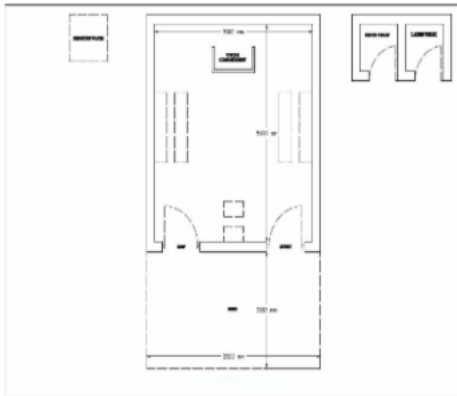

নির্বাচক নিবন্ধন আধিকারিকের স্বাক্ষর

Nazri Naksha

Google Map View

Polling Station Building Front View

Polling Station Front View

Cad View

Key MAP View

1 নাম : মোশারত পারভীন পিতার নাম : মহঃ ইপরাহিম বাড়ির নং : n0025 বয়স : 45 লিঙ্গ : মহিলা	AOJ0935437 ফটো উপলব্ধ	2 নাম : মর্জিনা স্বামীর নাম : মহঃ সুলতান আমসারী বাড়ির নং : n0005 বয়স : 28 লিঙ্গ : মহিলা	AOJ2214070 ফটো উপলব্ধ	3 নাম : মোদাসির হাইদার পিতার নাম : মহঃ জামেদ হাইদার বাড়ির নং : রেল পথ হারদর বালুইংগ বয়স : 27 লিঙ্গ : পুরুষ	AOJ2214096 ফটো উপলব্ধ
4 নাম : মহ নৌসাদ পিতার নাম : মহঃ শহেতাউদ্দিন বাড়ির নং : n0188 বয়স : 52 লিঙ্গ : পুরুষ	BCQ4851309 ফটো উপলব্ধ	5 নাম : রুখসার শিন পিতার নাম : মহঃ হাফিজ বাড়ির নং : n0002 বয়স : 28 লিঙ্গ : মহিলা	AOJ2080166 ফটো উপলব্ধ	6 নাম : মহ জুলফাকর পিতার নাম : আবদুল কাদির বাড়ির নং : n0022 বয়স : 44 লিঙ্গ : পুরুষ	BCQ4356655 ফটো উপলব্ধ
7 নাম : মহ জাবেদ আলম পিতার নাম : মহঃ ইয়াসিন বাড়ির নং : n0002 বয়স : 28 লিঙ্গ : পুরুষ	AOJ2252252 ফটো উপলব্ধ	8 নাম : আয়েশা পিতার নাম : মহঃ সামিম আনসারী বাড়ির নং : n0193 বয়স : 26 লিঙ্গ : মহিলা	AOJ2287639 ফটো উপলব্ধ	9 নাম : সেক কামরুদ্দিন পিতার নাম : সেক জাহিনুদ্দিন বাড়ির নং : n0194 বয়স : 27 লিঙ্গ : পুরুষ	AOJ2287647 ফটো উপলব্ধ
10 নাম : সলমা বেগম স্বামীর নাম : জমীর বাড়ির নং : n0067 বয়স : 51 লিঙ্গ : মহিলা	WB/38/260/564303 ফটো উপলব্ধ	11 নাম : রোকসনা বানু পিতার নাম : আববাস খান বাড়ির নং : n0053 বয়স : 53 লিঙ্গ : মহিলা	BCQ4355962 ফটো উপলব্ধ	12 নাম : সামাইল সাদিক পিতার নাম : আমোয়ারুল হামিদ বাড়ির নং : n0112 বয়স : 39 লিঙ্গ : মহিলা	BCQ4853529 ফটো উপলব্ধ
13 নাম : সবীনা খাতুন স্বামীর নাম : মহ মুস্তাক বাড়ির নং : n0055 বয়স : 54 লিঙ্গ : মহিলা	BCQ4852109 ফটো উপলব্ধ	14 নাম : রেহানা খাতুন পিতার নাম : মহঃ সেলিম বাড়ির নং : n0089 বয়স : 42 লিঙ্গ : মহিলা	AOJ1608264 ফটো উপলব্ধ	15 নাম : মহঃ আরমান পিতার নাম : মহঃ সেলিম বাড়ির নং : n0089 বয়স : 30 লিঙ্গ : পুরুষ	AOJ1940584 ফটো উপলব্ধ
16 নাম : সীমা পারভীন স্বামীর নাম : মহঃ আসলাম বাড়ির নং : n0089 বয়স : 33 লিঙ্গ : মহিলা	AOJ1940964 ফটো উপলব্ধ	17 নাম : নাজিয়া খাতুন স্বামীর নাম : মহঃ ফিরোজ বাড়ির নং : n0089 বয়স : 36 লিঙ্গ : মহিলা	AOJ1940634 ফটো উপলব্ধ	18 নাম : মহঃ ফিরোজ পিতার নাম : মহঃ সেলিম বাড়ির নং : n0089 বয়স : 49 লিঙ্গ : পুরুষ	AOJ1608272 ফটো উপলব্ধ
19 নাম : মহঃ নবাব আনসারী পিতার নাম : মহঃ উমর বাড়ির নং : n0088 বয়স : 38 লিঙ্গ : পুরুষ	BCQ5618731 ফটো উপলব্ধ	20 নাম : চন্দা খাতুন স্বামীর নাম : মহঃ জালালউদ্দিন বাড়ির নং : n0088 বয়স : 45 লিঙ্গ : মহিলা	AOJ1110741 ফটো উপলব্ধ	21 নাম : মহঃ শাহবাজ পিতার নাম : মহঃ নাফীস বাড়ির নং : n0053 বয়স : 27 লিঙ্গ : পুরুষ	AOJ2213981 ফটো উপলব্ধ
22 নাম : মহঃ রাগীব সাদীম পিতার নাম : মহঃ সাদীম বাড়ির নং : n0037 বয়স : 28 লিঙ্গ : পুরুষ	AOJ2213965 ফটো উপলব্ধ	23 নাম : তারানা নঈম খান পিতার নাম : মহঃ নঈম খান বাড়ির নং : n0017 বয়স : 27 লিঙ্গ : মহিলা	AOJ2213957 ফটো উপলব্ধ	24 নাম : মুমতাজ আলম মায়ের নাম : ফিরোজ আলম বাড়ির নং : n0063 বয়স : 45 লিঙ্গ : পুরুষ	AOJ1608348 ফটো উপলব্ধ
25 নাম : মহঃ হসনাইন রাজা পিতার নাম : মহঃ যিযাজুল হাসান বাড়ির নং : n0176 বয়স : 41 লিঙ্গ : পুরুষ	AOJ2186484 ফটো উপলব্ধ	26 নাম : সৌকত আলি পিতার নাম : সাদিক হোসেন বাড়ির নং : n0174 বয়স : 29 লিঙ্গ : পুরুষ	AOJ1941988 ফটো উপলব্ধ	27 নাম : আলিয়া বেগম মায়ের নাম : ফিরোজ আলম বাড়ির নং : n0027 বয়স : 29 লিঙ্গ : মহিলা	AOJ2162436 ফটো উপলব্ধ
28 নাম : মহঃ ইজহার পিতার নাম : মহঃ কুতুবুদ্দিন বাড়ির নং : n0051 বয়স : 55 লিঙ্গ : পুরুষ	WB/38/260/564118 ফটো উপলব্ধ	29 নাম : শাহনাজ খাতুন পিতার নাম : মহঃ রাফিক বাড়ির নং : n0005 বয়স : 45 লিঙ্গ : মহিলা	AOJ1607928 ফটো উপলব্ধ	30 নাম : হুসেন আরা বানো স্বামীর নাম : মহঃ মতীন বাড়ির নং : n0035 বয়স : 64 লিঙ্গ : মহিলা	WB/38/260/564431 ফটো উপলব্ধ