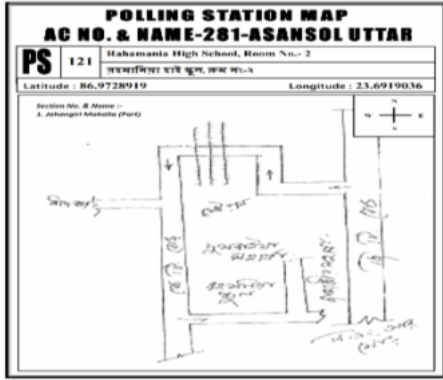

Nazri Naksha