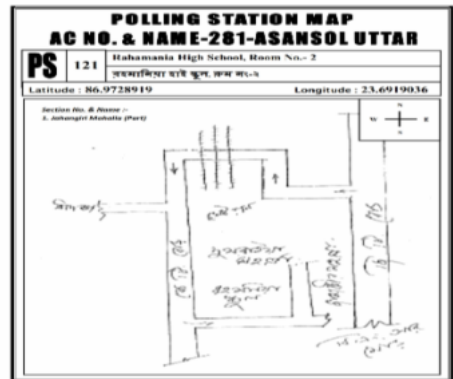

নির্বাচক নিবন্ধন আধিকারিকের স্বাক্ষর

Nazri Naksha

Google Map View

Polling Station Building Front View

Polling Station Front View

Cad View

Key MAP View

1 নাম : মোশারত পারভীন পিতার নাম : মহঃ ইপরাহিম বাড়ির নং : n0025 বয়স : 45 লিঙ্গ : মহিলা	AOJ0935437 ফটো উপলব্ধ	2 নাম : মর্জিনা স্বামীর নাম : মহঃ সুলতান আমসারী বাড়ির নং : n0005 বয়স : 28 লিঙ্গ : মহিলা	AOJ2214070 ফটো উপলব্ধ	3 নাম : মোদাসির হাইদার পিতার নাম : মহঃ জামেদ হাইদার বাড়ির নং : রেল পথ হারদর বালুইংগ বয়স : 27 লিঙ্গ : পুরুষ	AOJ2214096 ফটো উপলব্ধ
4 নাম : মহ নৌসাদ পিতার নাম : মহঃ শহেতাউদ্দিন বাড়ির নং : n0188 বয়স : 52 লিঙ্গ : পুরুষ	BCQ4851309 ফটো উপলব্ধ	5 নাম : রুখসার শিন পিতার নাম : মহঃ হাফিজ বাড়ির নং : n0002 বয়স : 28 লিঙ্গ : মহিলা	AOJ2080166 ফটো উপলব্ধ	6 নাম : মহ জুলফাকর পিতার নাম : আবদুল কাদির বাড়ির নং : n0022 বয়স : 44 লিঙ্গ : পুরুষ	BCQ4356655 ফটো উপলব্ধ
7 নাম : মহ জাবেদ আলম পিতার নাম : মহঃ ইয়াসিন বাড়ির নং : n0002 বয়স : 28 লিঙ্গ : পুরুষ	AOJ2252252 ফটো উপলব্ধ	8 নাম : আয়েশা পিতার নাম : মহঃ সামিম আনসারী বাড়ির নং : n0193 বয়স : 26 লিঙ্গ : মহিলা	AOJ2287639 ফটো উপলব্ধ	9 নাম : সেক কামরুদ্দিন পিতার নাম : সেক জাহিনুদ্দিন বাড়ির নং : n0194 বয়স : 27 লিঙ্গ : পুরুষ	AOJ2287647 ফটো উপলব্ধ
10 নাম : সলমা বেগম স্বামীর নাম : জমীর বাড়ির নং : n0067 বয়স : 51 লিঙ্গ : মহিলা	WB/38/260/564303 ফটো উপলব্ধ	11 নাম : রোকসনা বানু পিতার নাম : আববাস খান বাড়ির নং : n0053 বয়স : 53 লিঙ্গ : মহিলা	BCQ4355962 ফটো উপলব্ধ	12 নাম : সামাইল সাদিক পিতার নাম : আমোয়ারুল হামিদ বাড়ির নং : n0112 বয়স : 39 লিঙ্গ : মহিলা	BCQ4853529 ফটো উপলব্ধ
13 নাম : সবীনা খাতুন স্বামীর নাম : মহ মুস্তাক বাড়ির নং : n0055 বয়স : 54 লিঙ্গ : মহিলা	BCQ4852109 ফটো উপলব্ধ	14 নাম : রেহানা খাতুন পিতার নাম : মহঃ সেলিম বাড়ির নং : n0089 বয়স : 42 লিঙ্গ : মহিলা	AOJ1608264 ফটো উপলব্ধ	15 নাম : মহঃ আরমান পিতার নাম : মহঃ সেলিম বাড়ির নং : n0089 বয়স : 30 লিঙ্গ : পুরুষ	AOJ1940584 ফটো উপলব্ধ
16 নাম : সীমা পারভীন স্বামীর নাম : মহঃ আসলাম বাড়ির নং : n0089 বয়স : 33 লিঙ্গ : মহিলা	AOJ1940964 ফটো উপলব্ধ	17 নাম : নাজিয়া খাতুন স্বামীর নাম : মহঃ ফিরোজ বাড়ির নং : n0089 বয়স : 36 লিঙ্গ : মহিলা	AOJ1940634 ফটো উপলব্ধ	18 নাম : মহঃ ফিরোজ পিতার নাম : মহঃ সেলিম বাড়ির নং : n0089 বয়স : 49 লিঙ্গ : পুরুষ	AOJ1608272 ফটো উপলব্ধ
19 নাম : মহঃ নবাব আনসারী পিতার নাম : মহঃ উমর বাড়ির নং : n0088 বয়স : 38 লিঙ্গ : পুরুষ	BCQ5618731 ফটো উপলব্ধ	20 নাম : চন্দা খাতুন স্বামীর নাম : মহঃ জালালউদ্দিন বাড়ির নং : n0088 বয়স : 45 লিঙ্গ : মহিলা	AOJ1110741 ফটো উপলব্ধ	21 নাম : মহঃ শাহবাজ পিতার নাম : মহঃ নাফীস বাড়ির নং : n0053 বয়স : 27 লিঙ্গ : পুরুষ	AOJ2213981 ফটো উপলব্ধ
22 নাম : মহঃ রাগীব সাদীম পিতার নাম : মহঃ সাদীম বাড়ির নং : n0037 বয়স : 28 লিঙ্গ : পুরুষ	AOJ2213965 ফটো উপলব্ধ	23 নাম : তারানা নঈম খান পিতার নাম : মহঃ নঈম খান বাড়ির নং : n0017 বয়স : 27 লিঙ্গ : মহিলা	AOJ2213957 ফটো উপলব্ধ	24 নাম : মুমতাজ আলম মায়ের নাম : ফিরোজ আলম বাড়ির নং : n0063 বয়স : 45 লিঙ্গ : পুরুষ	AOJ1608348 ফটো উপলব্ধ
25 নাম : মহঃ হসনাইন রাজা পিতার নাম : মহঃ যিযাজুল হাসান বাড়ির নং : n0176 বয়স : 41 লিঙ্গ : পুরুষ	AOJ2186484 ফটো উপলব্ধ	26 নাম : সৌকত আলি পিতার নাম : সাদিক হোসেন বাড়ির নং : n0174 বয়স : 29 লিঙ্গ : পুরুষ	AOJ1941988 ফটো উপলব্ধ	27 নাম : আলিয়া বেগম মায়ের নাম : ফিরোজ আলম বাড়ির নং : n0027 বয়স : 29 লিঙ্গ : মহিলা	AOJ2162436 ফটো উপলব্ধ
28 নাম : মহঃ ইজহার পিতার নাম : মহঃ কুতুবুদ্দিন বাড়ির নং : n0051 বয়স : 55 লিঙ্গ : পুরুষ	WB/38/260/564118 ফটো উপলব্ধ	29 নাম : শাহনাজ খাতুন পিতার নাম : মহঃ রাফিক বাড়ির নং : n0005 বয়স : 45 লিঙ্গ : মহিলা	AOJ1607928 ফটো উপলব্ধ	30 নাম : হুসেন আরা বানো স্বামীর নাম : মহঃ মতীন বাড়ির নং : n0035 বয়স : 64 লিঙ্গ : মহিলা	WB/38/260/564431 ফটো উপলব্ধ