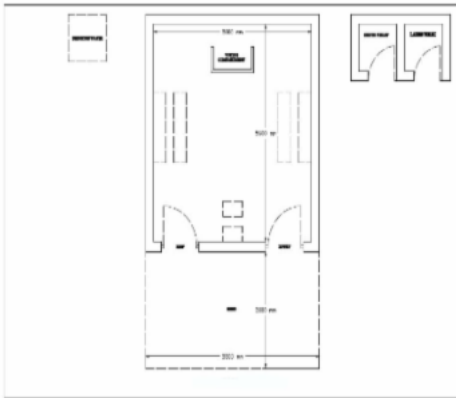

নির্বাচক নিবন্ধন আধিকারিকের স্বাক্ষর

Nazri Naksha

Google Map View

Polling Station Building Front View

Polling Station Front View

Cad View

Key MAP View

বিধানসভা নির্বাচনক্ষেত্রের নং, নাম : 281-আসানসোল উত্তর  
ভাগ নং, নাম : 1-বনসরাকড়ি নাপিত পাড়া