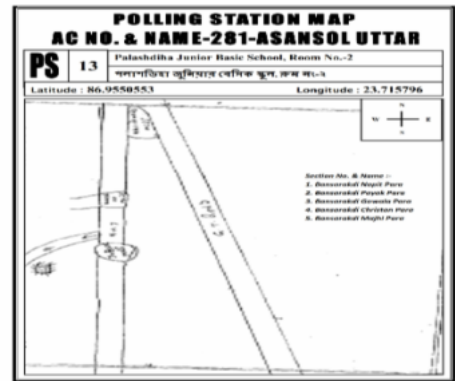

নির্বাচক নিবন্ধন আধিকারিকের স্বাক্ষর

Nazri Naksha

Google Map View

Polling Station Building Front View

Polling Station Front View

Cad View

Key MAP View

বিধানসভা নির্বাচনক্ষেত্রের নং, নাম : 281-আসানসোল উত্তর  
ভাগ নং, নাম : 1-বনসরাকড়ি নাপিত পাড়া