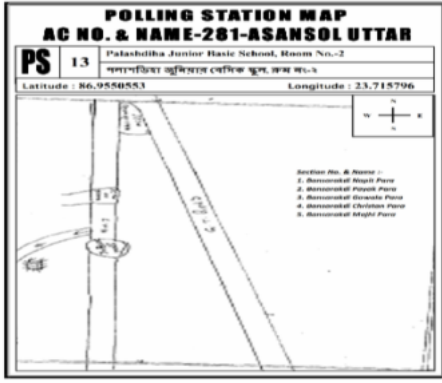

Nazri Naksha