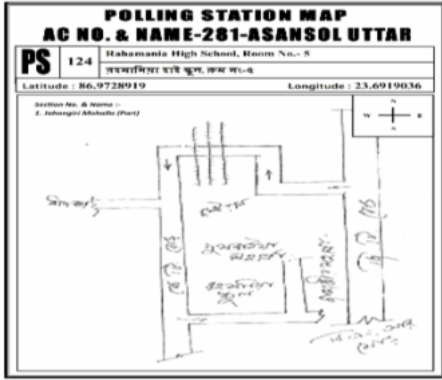

Nazri Naksha