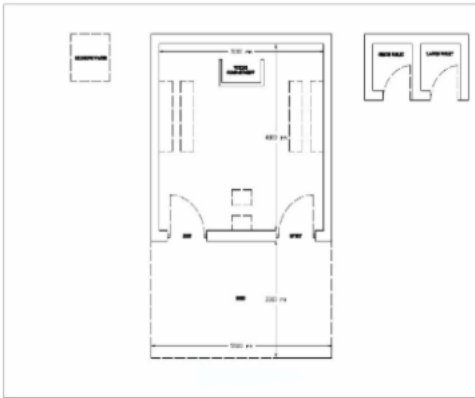

নির্বাচক নিবন্ধন আধিকারিকের স্বাক্ষর

Nazri Naksha

Google Map View

Polling Station Building Front View

Polling Station Front View

Cad View

Key MAP View

1 নাম : আবদুল্লাহ সদর পিতার নাম: সদর আলম বাড়ির নং : n0004 বয়স : 42 লিঙ্গ : পুরুষ	BCQ4856860 ফটো উপলব্ধ	2 নাম : আফসানা জবিন আনসারী পিতার নাম: সদরআলম আনসারী বাড়ির নং : n0004 বয়স : 44 লিঙ্গ : মহিলা	WB/38/260/567016 ফটো উপলব্ধ	3 নাম : শবনম পারভীন স্বামীর নাম: মহঃ শাহরুভ ইয়াকুব বাড়ির নং : n0081 বয়স : 43 লিঙ্গ : মহিলা	AOJ1469212 ফটো উপলব্ধ
4 নাম : মহঃ শাহবাজ ইয়াকুব পিতার নাম: মহঃ সামশের বাড়ির নং : n0081 বয়স : 30 লিঙ্গ : পুরুষ	AOJ1758697 ফটো উপলব্ধ	5 নাম : মহঃ কালাম আমিন্দার পিতার নাম: পি মহম্মদ বাড়ির নং : n0084 বয়স : 71 লিঙ্গ : পুরুষ	BCQ4860300 ফটো উপলব্ধ	6 নাম : আসমা খাতুন স্বামীর নাম: মহঃ কালাম আমিন্দার বাড়ির নং : n0084 বয়স : 61 লিঙ্গ : মহিলা	BCQ5526850 ফটো উপলব্ধ
7 নাম : তাবাসুম পারভীন স্বামীর নাম: মহঃ জামিল বাড়ির নং : n0084 বয়স : 35 লিঙ্গ : মহিলা	AOJ1469048 ফটো উপলব্ধ	8 নাম : মহঃ জাকির পিতার নাম: মহঃ কালাম আনসারী বাড়ির নং : n0084 বয়স : 41 লিঙ্গ : পুরুষ	BCQ5526827 ফটো উপলব্ধ	9 নাম : নাগমা খাতুন স্বামীর নাম: মহঃ জাকির বাড়ির নং : n0084 বয়স : 30 লিঙ্গ : মহিলা	AOJ1941558 ফটো উপলব্ধ
10 নাম : সাদ্দাম পিতার নাম: মহঃ কালাম আমিন্দার বাড়ির নং : n0084 বয়স : 33 লিঙ্গ : পুরুষ	AOJ1469022 ফটো উপলব্ধ	11 নাম : মহঃ বেতাব আলী পিতার নাম: মহঃ কালাম আমিন্দার বাড়ির নং : n0084 বয়স : 30 লিঙ্গ : পুরুষ	AOJ2024545 ফটো উপলব্ধ	12 নাম : মহঃ ইকবাল পিতার নাম: মহঃ কালাম আমিন্দার বাড়ির নং : n0084 বয়স : 29 লিঙ্গ : পুরুষ	AOJ1941608 ফটো উপলব্ধ
13 নাম : মহ নাসির পিতার নাম: চাঁপা মহম্মদ বাড়ির নং : n0084 বয়স : 39 লিঙ্গ : পুরুষ	BCQ5526611 ফটো উপলব্ধ	14 নাম : মহ. সয়িদ পিতার নাম: আব্দুল রহমান বাড়ির নং : n0037 বয়স : 69 লিঙ্গ : পুরুষ	WB/38/260/567262 ফটো উপলব্ধ	15 নাম : হাসিনা খাতুন স্বামীর নাম: মহ সয়িদ বাড়ির নং : n0037 বয়স : 66 লিঙ্গ : মহিলা	WB/38/260/567030 ফটো উপলব্ধ
16 নাম : মহঃ সাজ্জাদ হুসেন পিতার নাম: মহঃ সাহিদ বাড়ির নং : n0037 বয়স : 41 লিঙ্গ : পুরুষ	BCQ4856639 ফটো উপলব্ধ	17 নাম : মহঃ সানোয়ার পিতার নাম: মহঃ সইদ বাড়ির নং : n0037 বয়স : 38 লিঙ্গ : পুরুষ	BCQ5526629 ফটো উপলব্ধ	18 নাম : মহঃ সরফরাজ ইয়াকুব পিতার নাম: মহঃ সামশের বাড়ির নং : n0081 বয়স : 39 লিঙ্গ : পুরুষ	BCQ5619879 ফটো উপলব্ধ
19 নাম : মহঃ শাহরুভ ইয়াকুব পিতার নাম: মহঃ সামশের বাড়ির নং : n0081 বয়স : 46 লিঙ্গ : পুরুষ	BCQ5619671 ফটো উপলব্ধ	20 নাম : মহঃ সামশীর পিতার নাম: মহঃ ইয়াকুব বাড়ির নং : n0081 বয়স : 72 লিঙ্গ : পুরুষ	AOJ2957793 ফটো উপলব্ধ	21 নাম : সাবিনা খাতুন স্বামীর নাম: মহঃ সামিম বাড়ির নং : n0078 বয়স : 35 লিঙ্গ : মহিলা	AOJ2024537 ফটো উপলব্ধ
22 নাম : মহঃ শাহজাদা পিতার নাম: মহঃ হালিম বাড়ির নং : n0078 বয়স : 35 লিঙ্গ : পুরুষ	AOJ1112457 ফটো উপলব্ধ	23 নাম : মহঃ রাজা পিতার নাম: মহঃ হালিম বাড়ির নং : n0078 বয়স : 39 লিঙ্গ : পুরুষ	AOJ1112440 ফটো উপলব্ধ	24 নাম : মহঃ মুন্না পিতার নাম: মহঃ হালিম বাড়ির নং : n0078 বয়স : 39 লিঙ্গ : পুরুষ	AOJ1468768 ফটো উপলব্ধ
25 নাম : মহঃ মুসলিম পিতার নাম: ওলাম রসুল বাড়ির নং : n0150 বয়স : 47 লিঙ্গ : পুরুষ	AOJ0935841 ফটো উপলব্ধ	26 নাম : মহঃ সলিম পিতার নাম: ওলাম রসুল বাড়ির নং : n0150 বয়স : 41 লিঙ্গ : পুরুষ	BCQ5032115 ফটো উপলব্ধ	27 নাম : ফাতিমা বিবি স্বামীর নাম: ওলাম রসুল বাড়ির নং : n0150 বয়স : 70 লিঙ্গ : মহিলা	BCQ5032107 ফটো উপলব্ধ
28 নাম : আলীয়া পারভীন পিতার নাম: আহমেদ হুসেন বাড়ির নং : n0115 বয়স : 30 লিঙ্গ : মহিলা	AOJ2024495 ফটো উপলব্ধ	29 নাম : সাজিয়া পারভীন পিতার নাম: আহমেদ হুসেন বাড়ির নং : n0115 বয়স : 36 লিঙ্গ : মহিলা	AOJ1112572 ফটো উপলব্ধ	30 নাম : আলমগীর আবু রিজবী পিতার নাম: আহমেদ হুসেন বাড়ির নং : n0115 বয়স : 45 লিঙ্গ : পুরুষ	BCQ4358040 ফটো উপলব্ধ