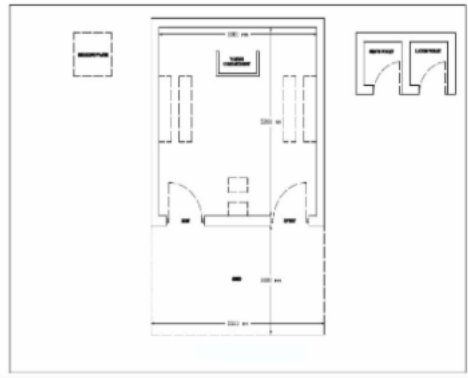

নির্বাচক নিবন্ধন আধিকারিকের স্বাক্ষর

Nazri Naksha

Google Map View

Polling Station Building Front View

Polling Station Front View

Cad View

Key MAP View

1 নাম : ফৈয়াজ আহমেদ পিতার নাম: মহঃ ইসরাফিল বাড়ির নং : n0071 বয়স : 29 লিঙ্গ : পুরুষ	AOJ1942184 ফটো উপলব্ধ	2 নাম : সাহবন পিতার নাম: ইসরাইল বাড়ির নং : n0071 বয়স : 31 লিঙ্গ : পুরুষ	AOJ1941806 ফটো উপলব্ধ	3 নাম : সাজিয়া খাতুন স্বামীর নাম: মহঃ ইজিজ আহমেদ বাড়ির নং : n0071 বয়স : 31 লিঙ্গ : মহিলা	AOJ1942176 ফটো উপলব্ধ
4 নাম : রিফত ফিরদৌস পিতার নাম: মহঃ ইসরাফিল বাড়ির নং : n0071 বয়স : 31 লিঙ্গ : মহিলা	AOJ1942192 ফটো উপলব্ধ	5 নাম : মহঃ ইজাজ আহমেদ পিতার নাম: মহঃ ইসরাফিল বাড়ির নং : n0071 বয়স : 39 লিঙ্গ : পুরুষ	BCQ5620422 ফটো উপলব্ধ	6 নাম : হাসিনা খাতুন স্বামীর নাম: মহঃ সাকিল বাড়ির নং : n0079 বয়স : 50 লিঙ্গ : মহিলা	AOJ1759133 ফটো উপলব্ধ
7 নাম : মহঃ মুক্তার পিতার নাম: মহঃ নিজাম বাড়ির নং : n0079 বয়স : 37 লিঙ্গ : পুরুষ	AOJ1112929 ফটো উপলব্ধ	8 নাম : মহঃ শাকিল পিতার নাম: মহঃ নিজাম বাড়ির নং : n0079 বয়স : 42 লিঙ্গ : পুরুষ	BCQ1413459 ফটো উপলব্ধ	9 নাম : সুলতানা পরভীন স্বামীর নাম: মহঃ সাজিদ বাড়ির নং : n0078 বয়স : 39 লিঙ্গ : মহিলা	BCQ5620430 ফটো উপলব্ধ
10 নাম : মহঃ মজিদ পিতার নাম: মহঃ ইউসুফ বাড়ির নং : n0078 বয়স : 35 লিঙ্গ : পুরুষ	BCQ5527502 ফটো উপলব্ধ	11 নাম : মহঃ জাহিদ পিতার নাম: মহঃ ইউসুফ বাড়ির নং : n0078 বয়স : 49 লিঙ্গ : পুরুষ	BCQ1327600 ফটো উপলব্ধ	12 নাম : মহঃ সাজিদ পিতার নাম: মহঃ ইউসুফ বাড়ির নং : n0078 বয়স : 45 লিঙ্গ : পুরুষ	BCQ1327618 ফটো উপলব্ধ
13 নাম : ইউনুস মহঃ পিতার নাম: আজিজ মহঃ বাড়ির নং : n0078 বয়স : 47 লিঙ্গ : পুরুষ	BCQ4859658 ফটো উপলব্ধ	14 নাম : মহঃইউসুফ পিতার নাম: মহঃআজীজ বাড়ির নং : n0078 বয়স : 75 লিঙ্গ : পুরুষ	BCQ1327725 ফটো উপলব্ধ	15 নাম : আঞ্জুম আরা স্বামীর নাম: মহঃ সুলতানা আনসারী বাড়ির নং : n0098 বয়স : 60 লিঙ্গ : মহিলা	BCQ4858627 ফটো উপলব্ধ
16 নাম : সালমা খাতুন স্বামীর নাম: নৌসাদ খান বাড়ির নং : n0097 বয়স : 40 লিঙ্গ : মহিলা	AOJ1469675 ফটো উপলব্ধ	17 নাম : সুলতানা খাতুন স্বামীর নাম: মহঃ সফীর বাড়ির নং : n0097 বয়স : 43 লিঙ্গ : মহিলা	AOJ1470368 ফটো উপলব্ধ	18 নাম : রোকে আনসারী পিতার নাম: মহঃ ইউনুস বাড়ির নং : n0097 বয়স : 36 লিঙ্গ : পুরুষ	AOJ1469923 ফটো উপলব্ধ
19 নাম : হাসিনা স্বামীর নাম: মহঃ ইউনুস বাড়ির নং : n0097 বয়স : 56 লিঙ্গ : মহিলা	BCQ5389804 ফটো উপলব্ধ	20 নাম : মহঃইউনুস পিতার নাম: মহঃ ওয়ালি বাড়ির নং : n0097 বয়স : 65 লিঙ্গ : পুরুষ	BCQ1418896 ফটো উপলব্ধ	21 নাম : নৌসাদ আনসারী পিতার নাম: মহঃ ইউনিস আনসারী বাড়ির নং : n0096 বয়স : 34 লিঙ্গ : পুরুষ	AOJ1857150 ফটো উপলব্ধ
22 নাম : গুলাফসান পিতার নাম: মহঃ মুমতাজ বাড়ির নং : n0096 বয়স : 35 লিঙ্গ : মহিলা	AOJ1278415 ফটো উপলব্ধ	23 নাম : রুবি খাতুন পিতার নাম: মহঃ সালিম বাড়ির নং : n0096 বয়স : 39 লিঙ্গ : মহিলা	AOJ1113018 ফটো উপলব্ধ	24 নাম : বেবী খাতুন পিতার নাম: মহঃ সালিম বাড়ির নং : n0096 বয়স : 44 লিঙ্গ : মহিলা	AOJ1857523 ফটো উপলব্ধ
25 নাম : মহঃ ইমতিয়াজ পিতার নাম: মহঃ সেলিম বাড়ির নং : n0096 বয়স : 49 লিঙ্গ : পুরুষ	BCQ1415678 ফটো উপলব্ধ	26 নাম : সুলতানাপারভীন পিতার নাম: মহঃ সেলিম বাড়ির নং : n0096 বয়স : 52 লিঙ্গ : মহিলা	BCQ1415561 ফটো উপলব্ধ	27 নাম : সোণী পরবীন স্বামীর নাম: মহঃ নাসিম আনসারী বাড়ির নং : n0095 বয়স : 35 লিঙ্গ : মহিলা	AOJ1278670 ফটো উপলব্ধ
28 নাম : মহঃ শাহনওয়াজ পিতার নাম: মহঃ সামশের বাড়ির নং : n0114 বয়স : 31 লিঙ্গ : পুরুষ	AOJ1759471 ফটো উপলব্ধ	29 নাম : মহঃ মুসলিম পিতার নাম: মহঃ রউফ বাড়ির নং : n0114 বয়স : 71 লিঙ্গ : পুরুষ	BCQ1354562 ফটো উপলব্ধ	30 নাম : তামান্না পারভীন স্বামীর নাম: মহঃ আমজাদ বাড়ির নং : n0114 বয়স : 46 লিঙ্গ : মহিলা	BCQ4859088 ফটো উপলব্ধ