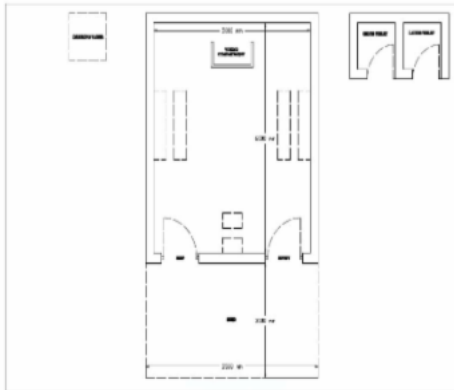

নির্বাচক নিবন্ধন আধিকারিকের স্বাক্ষর

Nazri Naksha

Google Map View

Polling Station Building Front View

Polling Station Front View

Cad View

Key MAP View

বিধানসভা নির্বাচনক্ষেত্রের নং, নাম : 281-আসানসোল উত্তর
ভাগ নং, নাম : 1-ধাদকা রোড(পূর্বদিক)