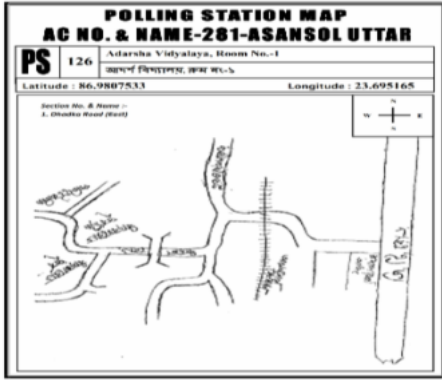

নির্বাচক নিবন্ধন আধিকারিকের স্বাক্ষর

Nazri Naksha

Google Map View

Polling Station Building Front View

Polling Station Front View

Cad View

Key MAP View

বিধানসভা নির্বাচনক্ষেত্রের নং, নাম : 281-আসানসোল উত্তর
ভাগ নং, নাম : 1-ধাদকা রোড(পূর্বদিক)