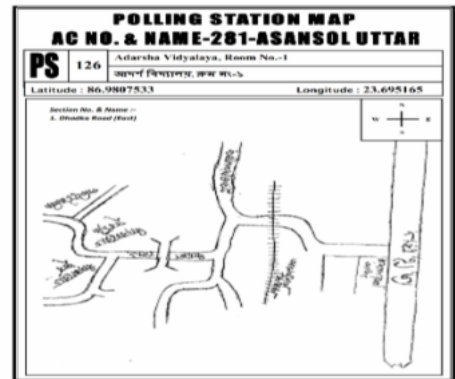

নির্বাচক নিবন্ধন আধিকারিকের স্বাক্ষর

Nazri Naksha

Google Map View

Polling Station Building Front View

Polling Station Front View

Cad View

Key MAP View

বিধানসভা নির্বাচনক্ষেত্রের নং, নাম : 281-আসানসোল উত্তর
ভাগ নং, নাম : 1-ধাদকা রোড(পূর্বদিক)