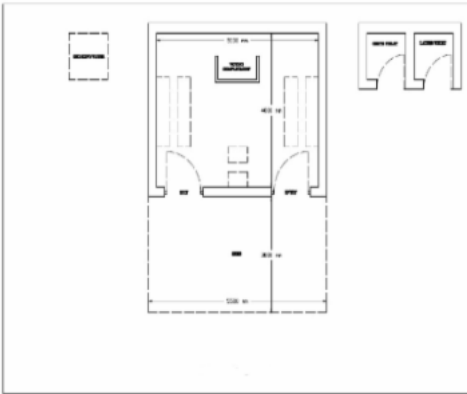

Cad View

Key MAP View