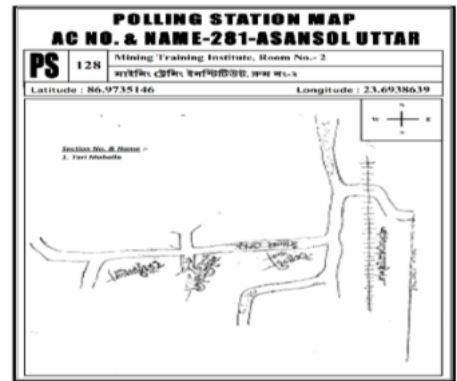

নির্বাচক নিবন্ধন আধিকারিকের স্বাক্ষর

Nazri Naksha

Google Map View

Polling Station Building Front View

Polling Station Front View

Cad View

Key MAP View

1 নাম : স্নেহা দেবী স্বামীর নাম : বলরাম প্রসাদ কুশবাহা বাড়ির নং : n0228 বয়স : 35 লিঙ্গ : মহিলা	AOJ0936401 ফটো উপলব্ধ	2 নাম : ফরজনা পান্ডে স্বামীর নাম : মুইয়্যুসেইম বাড়ির নং : n0223 বয়স : 29 লিঙ্গ : মহিলা	AOJ1942812 ফটো উপলব্ধ	3 নাম : রেখা দেবী স্বামীর নাম : সুব্রত মাহাজো বাড়ির নং : n0219 বয়স : 39 লিঙ্গ : মহিলা	AOJ1857846 ফটো উপলব্ধ
4 নাম : আকবর খান পিতার নাম : কামার বেগ বাড়ির নং : n0211 বয়স : 37 লিঙ্গ : পুরুষ	AOJ1760461 ফটো উপলব্ধ	5 নাম : রুনা দেবী পিতার নাম : মুশাহার যাদব বাড়ির নং : n0210 বয়স : 46 লিঙ্গ : মহিলা	AOJ1760412 ফটো উপলব্ধ	6 নাম : বিশাল কুমার সিংহ পিতার নাম : মনি ভূষণ সিংহ বাড়ির নং : n0206 বয়স : 29 লিঙ্গ : পুরুষ	AOJ1942754 ফটো উপলব্ধ
7 নাম : দূরপতী দেবী স্বামীর নাম : রঞ্জন সাউ বাড়ির নং : n0206 বয়স : 68 লিঙ্গ : মহিলা	AOJ1760230 ফটো উপলব্ধ	8 নাম : ছট্ট যাদব স্বামীর নাম : শেওধনী যাদব বাড়ির নং : n0200 বয়স : 71 লিঙ্গ : পুরুষ	AOJ1610823 ফটো উপলব্ধ	9 নাম : পার্বতী দেবী স্বামীর নাম : ছট্ট যাদব বাড়ির নং : n0200 বয়স : 76 লিঙ্গ : মহিলা	AOJ1760313 ফটো উপলব্ধ
10 নাম : চন্দন লাল পিতার নাম : বাচ্চু লাল বাড়ির নং : n0173 বয়স : 33 লিঙ্গ : পুরুষ	AOJ1760479 ফটো উপলব্ধ	11 নাম : রাহুল কুমার গুপ্তা পিতার নাম : রাজেন্দ্র প্রসাদ গুপ্তা বাড়ির নং : n0187 বয়স : 35 লিঙ্গ : পুরুষ	AOJ0984690 ফটো উপলব্ধ	12 নাম : দীপু সিনহা পিতার নাম : অবোধ কিশোর প্রসাদ বাড়ির নং : n0187 বয়স : 44 লিঙ্গ : পুরুষ	AOJ1470871 ফটো উপলব্ধ
13 নাম : গৌরী দেবী স্বামীর নাম : রাজেন্দ্র প্রসাদ বাড়ির নং : n0185 বয়স : 56 লিঙ্গ : মহিলা	AOJ0984674 ফটো উপলব্ধ	14 নাম : রতন দাস পিতার নাম : অর্জুন দাস বাড়ির নং : n0085 বয়স : 50 লিঙ্গ : পুরুষ	WB/38/260/537166 ফটো উপলব্ধ	15 নাম : ওয়াজদা তাবাসুম স্বামীর নাম : মোহাম্মদ শাদাব উমৈর বাড়ির নং : এন.আর.রোড বয়স : 36 লিঙ্গ : মহিলা	AOJ1610765 ফটো উপলব্ধ
16 নাম : তানওয়ার আলম মঃ পিতার নাম : জয়নুল মঃ বাড়ির নং : n0120 বয়স : 50 লিঙ্গ : পুরুষ	BCQ1435882 ফটো উপলব্ধ	17 নাম : আক্রম মঃ পিতার নাম : আনোয়ার মঃ বাড়ির নং : n0120 বয়স : 51 লিঙ্গ : পুরুষ	WB/38/260/537093 ফটো উপলব্ধ	18 নাম : আনসার মঃ পিতার নাম : আনোয়ার মঃ বাড়ির নং : n0120 বয়স : 53 লিঙ্গ : পুরুষ	WB/38/260/537437 ফটো উপলব্ধ
19 নাম : মঃ শাহির আলম পিতার নাম : জয়নুল হক বাড়ির নং : n0120 বয়স : 46 লিঙ্গ : পুরুষ	AOJ0321356 ফটো উপলব্ধ	20 নাম : সরজ কুমার যাদব পিতার নাম : নেমী চাঁদ বাড়ির নং : n0082 বয়স : 32 লিঙ্গ : পুরুষ	AOJ1610856 ফটো উপলব্ধ	21 নাম : নেমী চাঁদ পিতার নাম : রাজা রাম বাড়ির নং : n0082 বয়স : 63 লিঙ্গ : পুরুষ	WB/38/260/537139 ফটো উপলব্ধ
22 নাম : সুভাষ প্রসাদ পিতার নাম : মহেশ প্রসাদ বাড়ির নং : n0129 বয়স : 59 লিঙ্গ : পুরুষ	BCQ1432012 ফটো উপলব্ধ	23 নাম : তারা দেবী কুশওয়াহা স্বামীর নাম : রাজেশ প্রসাদ কুশওয়াহা বাড়ির নং : n0129 বয়স : 43 লিঙ্গ : মহিলা	BCQ4836391 ফটো উপলব্ধ	24 নাম : মঃ জাফর পিতার নাম : মঃ আনসার বাড়ির নং : n0120 বয়স : 30 লিঙ্গ : পুরুষ	AOJ1760735 ফটো উপলব্ধ
25 নাম : আমরীন ফিরদোস স্বামীর নাম : মঃ তৌকির আলম বাড়ির নং : n0120 বয়স : 30 লিঙ্গ : মহিলা	AOJ1943000 ফটো উপলব্ধ	26 নাম : উর্মিলা দেবী স্বামীর নাম : অজয় কুমার রাম বাড়ির নং : n0171 বয়স : 49 লিঙ্গ : মহিলা	AOJ1760370 ফটো উপলব্ধ	27 নাম : অজয় কুমার রাম পিতার নাম : প্রসাদী রাম বাড়ির নং : n0171 বয়স : 48 লিঙ্গ : পুরুষ	BCQ5378062 ফটো উপলব্ধ
28 নাম : চন্দ্রা দেবী স্বামীর নাম : বাচ্চুলাল বাড়ির নং : n0172 বয়স : 71 লিঙ্গ : মহিলা	BCQ5378070 ফটো উপলব্ধ	29 নাম : বাচ্চুলাল পিতার নাম : মহাদেব লাল বাড়ির নং : n0173 বয়স : 76 লিঙ্গ : মহিলা	BCQ5378088 ফটো উপলব্ধ	30 নাম : জইবুন নিশা স্বামীর নাম : মোস্তাফিজ মঃ বাড়ির নং : n0151 বয়স : 64 লিঙ্গ : মহিলা	AOJ1610625 ফটো উপলব্ধ