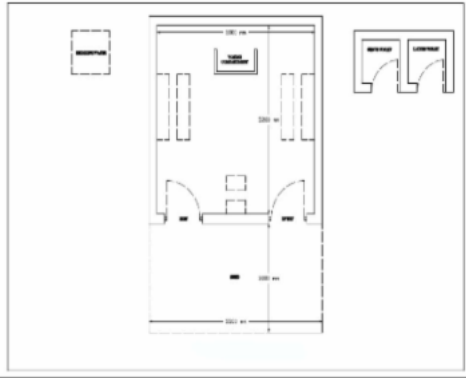

নির্বাচক নিবন্ধন আধিকারিকের স্বাক্ষর

Nazri Naksha

Google Map View

Polling Station Building Front View

Polling Station Front View

Cad View

Key MAP View

1 নাম : আশাদেবী কুশওয়াহ স্বামীর নাম: রবীন্দ্র কুশওয়াহ বাড়ির নং : n0003 বয়স : 59 লিঙ্গ : মহিলা ফটো উপলব্ধ	WB/38/260/543175	2 নাম : আশীষ সিদ্ধ পিতার নাম: হারিকান্ত সিদ্ধ বাড়ির নং : রেলপুর বয়স : 29 লিঙ্গ : পুরুষ ফটো উপলব্ধ	AOJ2734465	3 নাম : নীতিশ কুমার কুশওয়া পিতার নাম: রবীন্দ্র কুমার কুশওয়া বাড়ির নং : n0003 বয়স : 34 লিঙ্গ : পুরুষ ফটো উপলব্ধ	AOJ1471671
4 নাম : শোভা কুশওয়াহ স্বামীর নাম: জিতেন্দ্র কুমার কুশওয়াহ বাড়ির নং : n0003 বয়স : 46 লিঙ্গ : মহিলা ফটো উপলব্ধ	AOJ1115120	5 নাম : রবীন্দ্রকুমার কুশওয়াহ পিতার নাম: কেদার কুশওয়াহ বাড়ির নং : n0003 বয়স : 66 লিঙ্গ : পুরুষ ফটো উপলব্ধ	WB/38/260/543066	6 নাম : জিতেন্দ্রকুমার কুশওয়াহ পিতার নাম: কেদারনাথ বাড়ির নং : n0003 বয়স : 53 লিঙ্গ : পুরুষ ফটো উপলব্ধ	AOJ2426997
7 নাম : লক্ষী দেবী স্বামীর নাম: কেদারনাথ বাড়ির নং : n0003 বয়স : 89 লিঙ্গ : মহিলা ফটো উপলব্ধ	WB/38/260/543176	8 নাম : পারশ শাখ কুশওয়াহ পিতার নাম: গনেশ দত্তা বাড়ির নং : N0005 বয়স : 61 লিঙ্গ : পুরুষ ফটো উপলব্ধ	WB/38/260/543003	9 নাম : লখী দেবী স্বামীর নাম: রাজেশ ভার্মা বাড়ির নং : n0087 বয়স : 44 লিঙ্গ : মহিলা ফটো উপলব্ধ	AOJ0937557
10 নাম : সীমা দেবী স্বামীর নাম: ধমেন্দ্র শর্মা বাড়ির নং : n0088 বয়স : 45 লিঙ্গ : মহিলা ফটো উপলব্ধ	AOJ0937607	11 নাম : সন্দীপ সিংহ পিতার নাম: হরিকান্ত সিংহ বাড়ির নং : n0084 বয়স : 36 লিঙ্গ : পুরুষ ফটো উপলব্ধ	AOJ1761907	12 নাম : অনিতা দেবী স্বামীর নাম: হরিকান্ত সিংহ বাড়ির নং : n0084 বয়স : 52 লিঙ্গ : মহিলা ফটো উপলব্ধ	AOJ0937482
13 নাম : সরিতা কুমারী পিতার নাম: রাজ কুমার রাম বাড়ির নং : রেলপুর বয়স : 25 লিঙ্গ : মহিলা ফটো উপলব্ধ	AOJ2613206	14 নাম : আমন কুশওয়াহ পিতার নাম: কানহৈয়া লাল কুশওয়াহ বাড়ির নং : N0079 বয়স : 29 লিঙ্গ : মহিলা ফটো উপলব্ধ	AOJ2585677	15 নাম : সুজিত কুমার কুশওয়াহ পিতার নাম: রাজেন্দ্র প্রসাদ কুশওয়াহ বাড়ির নং : n0080 বয়স : 43 লিঙ্গ : পুরুষ ফটো উপলব্ধ	BCQ4347100
16 নাম : সুনীতা কুশওয়াহ স্বামীর নাম: অমিত কুমার কুশওয়াহ বাড়ির নং : n0080 বয়স : 39 লিঙ্গ : মহিলা ফটো উপলব্ধ	AOJ1611946	17 নাম : অমিত কুমার কুশওয়াহ পিতার নাম: রাজেন্দ্র প্রসাদ কুশওয়াহ বাড়ির নং : n0080 বয়স : 45 লিঙ্গ : পুরুষ ফটো উপলব্ধ	BCQ4347092	18 নাম : পূজা কুমারী পিতার নাম: কিশোরী কুশওয়াহ বাড়ির নং : n0079 বয়স : 32 লিঙ্গ : মহিলা ফটো উপলব্ধ	AOJ1281005
19 নাম : রাজেশ কুশওয়াহ পিতার নাম: কিশোরীলাল কুশওয়াহ বাড়ির নং : n0079 বয়স : 37 লিঙ্গ : পুরুষ ফটো উপলব্ধ	BCQ5617089	20 নাম : অমিতাদেবী কুশওয়াহ স্বামীর নাম: কিশোরীলাল কুশওয়াহ বাড়ির নং : n0079 বয়স : 61 লিঙ্গ : মহিলা ফটো উপলব্ধ	BCQ4347019	21 নাম : কৃষ্ণা কুশওয়াহ পিতার নাম: সিতারাম কুশওয়াহ বাড়ির নং : n0008 বয়স : 59 লিঙ্গ : পুরুষ ফটো উপলব্ধ	BCQ4844395
22 নাম : প্রীতি কুশওয়াহ পিতার নাম: শম্ভু নাথ কুশওয়াহ বাড়ির নং : n0007 বয়স : 36 লিঙ্গ : মহিলা ফটো উপলব্ধ	AOJ0937466	23 নাম : কান্তিদেবী কুশওয়াহ স্বামীর নাম: শম্ভুনাথ কুশওয়াহ বাড়ির নং : n0007 বয়স : 56 লিঙ্গ : মহিলা ফটো উপলব্ধ	WB/38/260/543264	24 নাম : শিবানী কুশওয়াহ পিতার নাম: শম্ভু কুশওয়াহ বাড়ির নং : n0007 বয়স : 31 লিঙ্গ : মহিলা ফটো উপলব্ধ	AOJ1611938
25 নাম : বিবেক কুশওয়াহ পিতার নাম: শম্ভু কুশওয়াহ বাড়ির নং : n0007 বয়স : 35 লিঙ্গ : পুরুষ ফটো উপলব্ধ	AOJ1115179	26 নাম : শম্ভু কুশওয়াহ পিতার নাম: সিতারাম কুশওয়াহ বাড়ির নং : n0007 বয়স : 64 লিঙ্গ : পুরুষ ফটো উপলব্ধ	AOJ2736585	27 নাম : নারায়ন প্রসাদ কুশওয়াহ পিতার নাম: উদয়নাথ প্রসাদ কুশওয়াহ বাড়ির নং : n0010 বয়স : 68 লিঙ্গ : পুরুষ ফটো উপলব্ধ	AOJ0937649
28 নাম : কানাইলাল কুশওয়াহ পিতার নাম: শ্যামা কুশওয়াহ বাড়ির নং : n0079 বয়স : 63 লিঙ্গ : পুরুষ ফটো উপলব্ধ	BCQ5380969	29 নাম : বিন্দাদেবী কুশওয়াহ স্বামীর নাম: কানাইলাল কুশওয়াহ বাড়ির নং : n0079 বয়স : 56 লিঙ্গ : মহিলা ফটো উপলব্ধ	BCQ5380977	30 নাম : সুরেন্দ্র কুমার কুশওয়াহ পিতার নাম: নারায়ন প্রসাদ কুশওয়াহ বাড়ির নং : 10 বয়স : 39 লিঙ্গ : পুরুষ ফটো উপলব্ধ	AOJ0937631