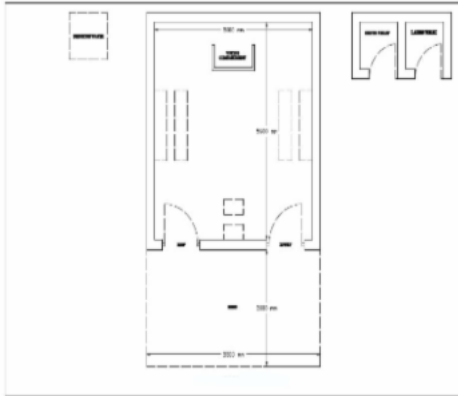

নির্বাচক নিবন্ধন আধিকারিকের স্বাক্ষর

Nazri Naksha

Google Map View

Polling Station Building Front View

Polling Station Front View

Cad View

Key MAP View

|  |                          |  |                                |   |                                |
|--|--------------------------|--|--------------------------------|---|--------------------------------|
| 1<br>নাম : লক্ষীদেবী<br>স্বামীর নাম: এন. বি. থাপা<br>বাড়ির নং : 46/cd<br>বয়স : 66 লিঙ্গ : মহিলা          | BCQ4772299<br>ফটো উপলব্ধ | 2<br>নাম : রাহুল কুমার পাশোয়ান<br>পিতার নাম: গোপাল কুমার<br>বাড়ির নং : n0203<br>বয়স : 34 লিঙ্গ : পুরুষ      | AOJ1612399<br>ফটো উপলব্ধ       | 3<br>নাম : রীনাদেবী<br>স্বামীর নাম: গোপাল কুমার<br>বাড়ির নং : n0203<br>বয়স : 50 লিঙ্গ : মহিলা                                 | BCQ4770418<br>ফটো উপলব্ধ       |
| 4<br>নাম : গোপাল কুমার<br>পিতার নাম: মুনসী রাম<br>বাড়ির নং : n0203<br>বয়স : 53 লিঙ্গ : পুরুষ             | BCQ4770400<br>ফটো উপলব্ধ | 5<br>নাম : মোহম্মদ বাজু<br>পিতার নাম: মইনু চাঁদ ভূসেন<br>বাড়ির নং : n0177<br>বয়স : 43 লিঙ্গ : পুরুষ          | BCQ4766812<br>ফটো উপলব্ধ       | 6<br>নাম : মহঃ নৌসাদ<br>পিতার নাম: মহঃ সুলতান<br>বাড়ির নং : n0105<br>বয়স : 35 লিঙ্গ : পুরুষ                                   | AOJ1858547<br>ফটো উপলব্ধ       |
| 7<br>নাম : রজনী বানো<br>স্বামীর নাম: মহঃ সুলতান<br>বাড়ির নং : n0105<br>বয়স : 54 লিঙ্গ : মহিলা            | BCQ4285961<br>ফটো উপলব্ধ | 8<br>নাম : রাজিনা খাতুন<br>স্বামীর নাম: আব্দুল<br>বাড়ির নং : n0055<br>বয়স : 44 লিঙ্গ : মহিলা                 | BCQ4766788<br>ফটো উপলব্ধ       | 9<br>নাম : চন্দা দেবী<br>স্বামীর নাম: রাজেন্দ্র লাল<br>বাড়ির নং : n0040<br>বয়স : 56 লিঙ্গ : মহিলা                             | AOJ3022514<br>ফটো উপলব্ধ       |
| 10<br>নাম : অবনী শঙ্কর<br>পিতার নাম: ভোলা শঙ্কর গুপ্তা<br>বাড়ির নং : n0185<br>বয়স : 37 লিঙ্গ : পুরুষ     | AOJ1116094<br>ফটো উপলব্ধ | 11<br>নাম : বন্দনা গুপ্তা<br>স্বামীর নাম: ভোলা শংকর গুপ্তা<br>বাড়ির নং : n0185<br>বয়স : 61 লিঙ্গ : মহিলা     | WB/38/260/432056<br>ফটো উপলব্ধ | 12<br>নাম : ভোলা শংকর গুপ্তা<br>পিতার নাম: বাসুদেব লাল গুপ্তা<br>বাড়ির নং : n0185<br>বয়স : 64 লিঙ্গ : পুরুষ                   | WB/38/260/432107<br>ফটো উপলব্ধ |
| 13<br>নাম : প্রেমজীত কুমার<br>পিতার নাম: বিষ্ণুদেও প্রসাদ<br>বাড়ির নং : 1176/D<br>বয়স : 38 লিঙ্গ : পুরুষ | AOJ2008274<br>ফটো উপলব্ধ | 14<br>নাম : নীলাবতী দেবী<br>স্বামীর নাম: রামধ্যান সিং<br>বাড়ির নং : n0383<br>বয়স : 70 লিঙ্গ : মহিলা          | WB/38/260/441089<br>ফটো উপলব্ধ | 15<br>নাম : শোনি কুমারী<br>পিতার নাম: উমাশঙ্কর কুমারী<br>বাড়ির নং : 44/EF<br>বয়স : 28 লিঙ্গ : মহিলা                           | AOJ2163376<br>ফটো উপলব্ধ       |
| 16<br>নাম : প্রীতিকা কুমারী<br>পিতার নাম: রাম ঈশ্বর লাল<br>বাড়ির নং : এন0187<br>বয়স : 28 লিঙ্গ : মহিলা   | AOJ2401149<br>ফটো উপলব্ধ | 17<br>নাম : প্রেরণা কুমারী<br>পিতার নাম: রাম ঈশ্বর লাল<br>বাড়ির নং : এন0187<br>বয়স : 25 লিঙ্গ : মহিলা        | AOJ2401156<br>ফটো উপলব্ধ       | 18<br>নাম : প্রভাত কুমার<br>পিতার নাম: উমাশঙ্কর কুমার<br>বাড়ির নং : 44/EF<br>বয়স : 48 লিঙ্গ : পুরুষ                           | AOJ2163384<br>ফটো উপলব্ধ       |
| 19<br>নাম : মুন্নি দেবী<br>স্বামীর নাম: মোহন পাশওয়ান<br>বাড়ির নং : 1293/ভী<br>বয়স : 49 লিঙ্গ : মহিলা    | BCQ4862108<br>ফটো উপলব্ধ | 20<br>নাম : সন্দীপ কুমার সিংহ<br>পিতার নাম: রামধ্যান সিংহ<br>বাড়ির নং : n0383<br>বয়স : 28 লিঙ্গ : পুরুষ      | AOJ2216232<br>ফটো উপলব্ধ       | 21<br>নাম : ভাবনা কুমারী<br>পিতার নাম: ভোলা শংকর গুপ্তা<br>বাড়ির নং : n0185<br>বয়স : 27 লিঙ্গ : মহিলা                         | AOJ2216257<br>ফটো উপলব্ধ       |
| 22<br>নাম : অসিম কুমার<br>পিতার নাম: বিজয় কুমার<br>বাড়ির নং : n0591<br>বয়স : 29 লিঙ্গ : পুরুষ           | AOJ2084119<br>ফটো উপলব্ধ | 23<br>নাম : রোহিত কুমার পাসয়ান<br>পিতার নাম: গোপাল কুমার<br>বাড়ির নং : n0203<br>বয়স : 29 লিঙ্গ : পুরুষ      | AOJ2084069<br>ফটো উপলব্ধ       | 24<br>নাম : সতিভিলা অভিষেক<br>পিতার নাম: সতিভিলা কামেশ্বর রাও<br>বাড়ির নং : ফ্ল্যাট বী4 ঠ, 4ঠ ফ্লোর<br>বয়স : 24 লিঙ্গ : পুরুষ | AOJ2731826<br>ফটো উপলব্ধ       |
| 25<br>নাম : মনোজ কুমার<br>পিতার নাম: বারি প্রসাদ<br>বাড়ির নং : 48/AB<br>বয়স : 49 লিঙ্গ : পুরুষ           | AOJ1944255<br>ফটো উপলব্ধ | 26<br>নাম : রিক্তি দেবী<br>স্বামীর নাম: মাসিক চাঁদ পদ্মেশ্বর<br>বাড়ির নং : 11150/C<br>বয়স : 42 লিঙ্গ : মহিলা | AOJ1762525<br>ফটো উপলব্ধ       | 27<br>নাম : সতীভিলা উমা<br>স্বামীর নাম: সতীভিলা কামেশ্বর রাও<br>বাড়ির নং : 1179/B<br>বয়স : 47 লিঙ্গ : মহিলা                   | AOJ1858596<br>ফটো উপলব্ধ       |
| 28<br>নাম : আফজল আহঃ উসমানী<br>পিতার নাম: ফাহিম উসমানী<br>বাড়ির নং : 7বী<br>বয়স : 65 লিঙ্গ : পুরুষ       | BCQ5334370<br>ফটো উপলব্ধ | 29<br>নাম : পারো এ্যান্টনি<br>স্বামীর নাম: ধীরেন এ্যান্টনি<br>বাড়ির নং : 51/cd<br>বয়স : 59 লিঙ্গ : মহিলা     | WB/38/260/426249<br>ফটো উপলব্ধ | 30<br>নাম : অভিজিৎ কুমার<br>পিতার নাম: মহন কুমার<br>বাড়ির নং : 1293/ভী<br>বয়স : 29 লিঙ্গ : পুরুষ                              | AOJ1927789<br>ফটো উপলব্ধ       |