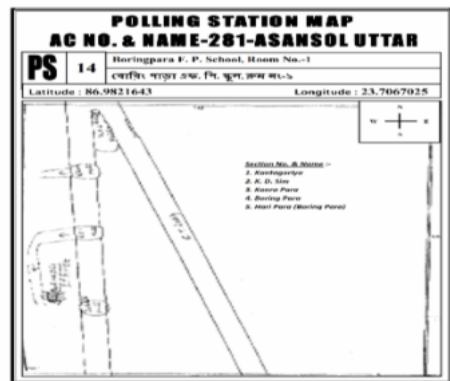

নির্বাচক নিবন্ধন আধিকারিকের স্বাক্ষর

Nazri Naksha

Google Map View

Polling Station Building Front View

Polling Station Front View

Cad View

Key MAP View

1 নাম : মুখী মেবান স্বামীর নাম: বানেশ্বর মাঝি বাড়ির নং : n0021 বয়স : 53 লিঙ্গ : মহিলা	MKF2112019 ফটো উপলব্ধ	2 নাম : লখিরাম হেমব্রম পিতার নাম: বুদি হেমব্রম বাড়ির নং : n0021 বয়স : 37 লিঙ্গ : পুরুষ	AOJ1050483 ফটো উপলব্ধ	3 নাম : মঙ্গলী হেমব্রম পিতার নাম: লখিরাম হেমব্রম বাড়ির নং : n0021 বয়স : 34 লিঙ্গ : মহিলা	AOJ1435858 ফটো উপলব্ধ
4 নাম : মঙ্গলী হেমব্রম স্বামীর নাম: লখিরাম হেমব্রম বাড়ির নং : n0021 বয়স : 31 লিঙ্গ : মহিলা	AOJ1893767 ফটো উপলব্ধ	5 নাম : পার্বতী মেবান স্বামীর নাম: লিলু মাঝি বাড়ির নং : n0024 বয়স : 57 লিঙ্গ : মহিলা	MKF2167740 ফটো উপলব্ধ	6 নাম : কাল্লামনি হাঁসদা স্বামীর নাম: গৌতম হাঁসদা বাড়ির নং : n0024 বয়স : 32 লিঙ্গ : মহিলা	AOJ1839562 ফটো উপলব্ধ
7 নাম : বিষ্ণু টুডু পিতার নাম: দুর্গাদাস টুডু বাড়ির নং : বয়স : 25 লিঙ্গ : পুরুষ	AOJ2307072 ফটো উপলব্ধ	8 নাম : বুলু কোড়া স্বামীর নাম: প্রশান্ত কোড়া বাড়ির নং : বয়স : 27 লিঙ্গ : মহিলা	AOJ2306892 ফটো উপলব্ধ	9 নাম : অবিনাশ কুমার সিং পিতার নাম: রাজেশ সিং বাড়ির নং : বয়স : 26 লিঙ্গ : পুরুষ	AOJ2306942 ফটো উপলব্ধ
10 নাম : বিশ্বজিৎ হাঁসদা পিতার নাম: রবি হাঁসদা বাড়ির নং : n0260 বয়স : 31 লিঙ্গ : পুরুষ	AOJ1893809 ফটো উপলব্ধ	11 নাম : রাকেশ কোড়া পিতার নাম: গণেশ কোড়া বাড়ির নং : এন0118 বয়স : 24 লিঙ্গ : পুরুষ	AOJ2695948 ফটো উপলব্ধ	12 নাম : গুলাফ শান পারবিন স্বামীর নাম: সমিম শেখ বাড়ির নং : 0000 বয়স : 30 লিঙ্গ : মহিলা	AOJ2723260 ফটো উপলব্ধ
13 নাম : মালীংডা হাঁসদা পিতার নাম: খোকা হাঁসদা বাড়ির নং : না বয়স : 24 লিঙ্গ : পুরুষ	AOJ2783488 ফটো উপলব্ধ	14 নাম : শ্রীকান্ত হেমব্রম পিতার নাম: মট্টল হেমব্রম বাড়ির নং : না বয়স : 24 লিঙ্গ : পুরুষ	AOJ2783884 ফটো উপলব্ধ	15 নাম : গৌতম মাঝি পিতার নাম: লিলু হাঁসদা বাড়ির নং : n0024 বয়স : 35 লিঙ্গ : পুরুষ	AOJ1050525 ফটো উপলব্ধ
16 নাম : রুপা কুমারী স্বামীর নাম: দীনেশ কুমার সিং বাড়ির নং : বয়স : 38 লিঙ্গ : মহিলা	CYK7946981 ফটো উপলব্ধ	17 নাম : সনমনি সরেন স্বামীর নাম: জয়কৃষ্ণ সরেন বাড়ির নং : বয়স : 40 লিঙ্গ : মহিলা	MCB2796126 ফটো উপলব্ধ	18 নাম : বুধনী সরেন স্বামীর নাম: মঙ্গলী সরেন বাড়ির নং : বয়স : 30 লিঙ্গ : মহিলা	AOJ2306801 ফটো উপলব্ধ
19 নাম : পিন্ধি ভার্মা স্বামীর নাম: রামকৃষ্ণ ভার্মা বাড়ির নং : বয়স : 29 লিঙ্গ : মহিলা	AOJ2306900 ফটো উপলব্ধ	20 নাম : রমেশ ভুইয়া পিতার নাম: ধর্ম ভুইয়া বাড়ির নং : কান্তা গোরিয়া বয়স : 25 লিঙ্গ : পুরুষ	AOJ2894160 ফটো উপলব্ধ	21 নাম : সাগর এক্সা পিতার নাম: সুজীত এক্সা বাড়ির নং : এন0121 বয়স : 24 লিঙ্গ : পুরুষ	AOJ2688158 ফটো উপলব্ধ
22 নাম : রঞ্জিত কিস্কু পিতার নাম: বাবলু কিস্কু বাড়ির নং : বয়স : 21 লিঙ্গ : পুরুষ	AOJ2820967 ফটো উপলব্ধ	23 নাম : পূর্ণিমা কোড়া স্বামীর নাম: রাজা কোড়া বাড়ির নং : এন0119 বয়স : 28 লিঙ্গ : মহিলা	AOJ2821007 ফটো উপলব্ধ	24 নাম : তাপাস কোড়া পিতার নাম: বিশ কোড়া বাড়ির নং : এন0116 বয়স : 25 লিঙ্গ : পুরুষ	AOJ2695880 ফটো উপলব্ধ
25 নাম : রীনা বাউরী পিতার নাম: বদি বাউরী বাড়ির নং : n0015 বয়স : 38 লিঙ্গ : মহিলা	AOJ1702794 ফটো উপলব্ধ	26 নাম : লক্ষী বাউরী স্বামীর নাম: রাজু বাউরী বাড়ির নং : n0015 বয়স : 45 লিঙ্গ : মহিলা	MKF2499283 ফটো উপলব্ধ	27 নাম : রাজু বাউরী পিতার নাম: পরান বাউরী বাড়ির নং : n0015 বয়স : 53 লিঙ্গ : পুরুষ	MKF0692384 ফটো উপলব্ধ
28 নাম : পার্বতী কোঁড়া স্বামীর নাম: আসীন কোঁড়া বাড়ির নং : n0015 বয়স : 73 লিঙ্গ : মহিলা	MKF0066241 ফটো উপলব্ধ	29 নাম : সুমিতা হেমব্রম পিতার নাম: মোংগল হেমব্রম বাড়ির নং : বয়স : 25 লিঙ্গ : মহিলা	AOJ2782183 ফটো উপলব্ধ	30 নাম : মায়ী কোঁড়া স্বামীর নাম: বিসু কোঁড়া বাড়ির নং : n0015 বয়স : 45 লিঙ্গ : মহিলা	AOJ1031244 ফটো উপলব্ধ