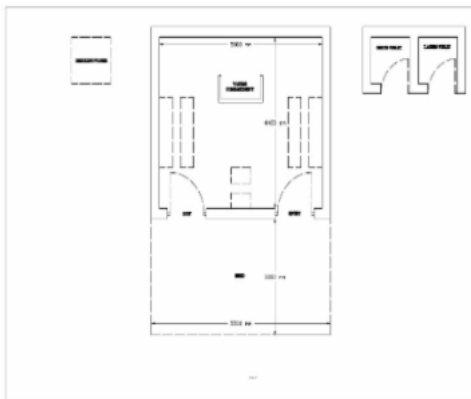

নির্বাচক নিবন্ধন আধিকারিকের স্বাক্ষর

Nazri Naksha

Google Map View

Polling Station Building Front View

Polling Station Front View

Cad View

Key MAP View

1 নাম : মুখী মেবান স্বামীর নাম: বানেশ্বর মাঝি বাড়ির নং : n0021 বয়স : 53 লিঙ্গ : মহিলা	MKF2112019 ফটো উপলব্ধ	2 নাম : লখিরাম হেমব্রম পিতার নাম: বুদি হেমব্রম বাড়ির নং : n0021 বয়স : 37 লিঙ্গ : পুরুষ	AOJ1050483 ফটো উপলব্ধ	3 নাম : মঙ্গলী হেমব্রম পিতার নাম: লখিরাম হেমব্রম বাড়ির নং : n0021 বয়স : 34 লিঙ্গ : মহিলা	AOJ1435858 ফটো উপলব্ধ
4 নাম : মঙ্গলী হেমব্রম স্বামীর নাম: লখিরাম হেমব্রম বাড়ির নং : n0021 বয়স : 31 লিঙ্গ : মহিলা	AOJ1893767 ফটো উপলব্ধ	5 নাম : পার্বতী মেবান স্বামীর নাম: লিলু মাঝি বাড়ির নং : n0024 বয়স : 57 লিঙ্গ : মহিলা	MKF2167740 ফটো উপলব্ধ	6 নাম : কাল্লামনি হাঁসদা স্বামীর নাম: গৌতম হাঁসদা বাড়ির নং : n0024 বয়স : 32 লিঙ্গ : মহিলা	AOJ1839562 ফটো উপলব্ধ
7 নাম : বিষ্ণু টুডু পিতার নাম: দুর্গাদাস টুডু বাড়ির নং : বয়স : 25 লিঙ্গ : পুরুষ	AOJ2307072 ফটো উপলব্ধ	8 নাম : বুলু কোড়া স্বামীর নাম: প্রশান্ত কোড়া বাড়ির নং : বয়স : 27 লিঙ্গ : মহিলা	AOJ2306892 ফটো উপলব্ধ	9 নাম : অবিনাশ কুমার সিং পিতার নাম: রাজেশ সিং বাড়ির নং : বয়স : 26 লিঙ্গ : পুরুষ	AOJ2306942 ফটো উপলব্ধ
10 নাম : বিশ্বজিৎ হাঁসদা পিতার নাম: রবি হাঁসদা বাড়ির নং : n0260 বয়স : 31 লিঙ্গ : পুরুষ	AOJ1893809 ফটো উপলব্ধ	11 নাম : রাকেশ কোড়া পিতার নাম: গণেশ কোড়া বাড়ির নং : এন0118 বয়স : 24 লিঙ্গ : পুরুষ	AOJ2695948 ফটো উপলব্ধ	12 নাম : গুলাফ শান পারবিন স্বামীর নাম: সমিম শেখ বাড়ির নং : 0000 বয়স : 30 লিঙ্গ : মহিলা	AOJ2723260 ফটো উপলব্ধ
13 নাম : মালীংডা হাঁসদা পিতার নাম: খোকা হাঁসদা বাড়ির নং : না বয়স : 24 লিঙ্গ : পুরুষ	AOJ2783488 ফটো উপলব্ধ	14 নাম : শ্রীকান্ত হেমব্রম পিতার নাম: মট্টল হেমব্রম বাড়ির নং : না বয়স : 24 লিঙ্গ : পুরুষ	AOJ2783884 ফটো উপলব্ধ	15 নাম : গৌতম মাঝি পিতার নাম: লিলু হাঁসদা বাড়ির নং : n0024 বয়স : 35 লিঙ্গ : পুরুষ	AOJ1050525 ফটো উপলব্ধ
16 নাম : রুপা কুমারী স্বামীর নাম: দীনেশ কুমার সিং বাড়ির নং : বয়স : 38 লিঙ্গ : মহিলা	CYK7946981 ফটো উপলব্ধ	17 নাম : সনমনি সরেন স্বামীর নাম: জয়কৃষ্ণ সরেন বাড়ির নং : বয়স : 40 লিঙ্গ : মহিলা	MCB2796126 ফটো উপলব্ধ	18 নাম : বুধনী সরেন স্বামীর নাম: মঙ্গলী সরেন বাড়ির নং : বয়স : 30 লিঙ্গ : মহিলা	AOJ2306801 ফটো উপলব্ধ
19 নাম : পিন্ধি ভার্মা স্বামীর নাম: রামকৃষ্ণ ভার্মা বাড়ির নং : বয়স : 29 লিঙ্গ : মহিলা	AOJ2306900 ফটো উপলব্ধ	20 নাম : রমেশ ভুইয়া পিতার নাম: ধর্ম ভুইয়া বাড়ির নং : কান্তা গোরিয়া বয়স : 25 লিঙ্গ : পুরুষ	AOJ2894160 ফটো উপলব্ধ	21 নাম : সাগর এক্সা পিতার নাম: সুজীত এক্সা বাড়ির নং : এন0121 বয়স : 24 লিঙ্গ : পুরুষ	AOJ2688158 ফটো উপলব্ধ
22 নাম : রঞ্জিত কিস্কু পিতার নাম: বাবলু কিস্কু বাড়ির নং : বয়স : 21 লিঙ্গ : পুরুষ	AOJ2820967 ফটো উপলব্ধ	23 নাম : পূর্ণিমা কোড়া স্বামীর নাম: রাজা কোড়া বাড়ির নং : এন0119 বয়স : 28 লিঙ্গ : মহিলা	AOJ2821007 ফটো উপলব্ধ	24 নাম : তাপাস কোড়া পিতার নাম: বিশ কোড়া বাড়ির নং : এন0116 বয়স : 25 লিঙ্গ : পুরুষ	AOJ2695880 ফটো উপলব্ধ
25 নাম : রীনা বাউরী পিতার নাম: বদি বাউরী বাড়ির নং : n0015 বয়স : 38 লিঙ্গ : মহিলা	AOJ1702794 ফটো উপলব্ধ	26 নাম : লক্ষী বাউরী স্বামীর নাম: রাজু বাউরী বাড়ির নং : n0015 বয়স : 45 লিঙ্গ : মহিলা	MKF2499283 ফটো উপলব্ধ	27 নাম : রাজু বাউরী পিতার নাম: পরান বাউরী বাড়ির নং : n0015 বয়স : 53 লিঙ্গ : পুরুষ	MKF0692384 ফটো উপলব্ধ
28 নাম : পার্বতী কোঁড়া স্বামীর নাম: আসীন কোঁড়া বাড়ির নং : n0015 বয়স : 73 লিঙ্গ : মহিলা	MKF0066241 ফটো উপলব্ধ	29 নাম : সুমিতা হেমব্রম পিতার নাম: মোংগল হেমব্রম বাড়ির নং : বয়স : 25 লিঙ্গ : মহিলা	AOJ2782183 ফটো উপলব্ধ	30 নাম : মায়ী কোঁড়া স্বামীর নাম: বিসু কোঁড়া বাড়ির নং : n0015 বয়স : 45 লিঙ্গ : মহিলা	AOJ1031244 ফটো উপলব্ধ