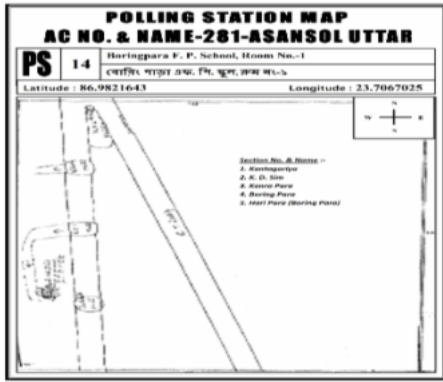

Nazri Naksha