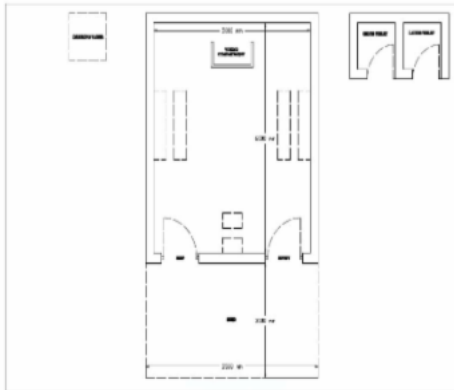

নির্বাচক নিবন্ধন আধিকারিকের স্বাক্ষর

Nazri Naksha

Google Map View

Polling Station Building Front View

Polling Station Front View

Cad View

Key MAP View

1 নাম : রবি প্রসাদ পিতার নাম: শংকর প্রসাদ বাড়ির নং : n0475 বয়স : 31 লিঙ্গ : পুরুষ	AOJ1859529 ফটো উপলব্ধ	2 নাম : অভয় দেব শাস্ত্রী পিতার নাম: যশপাল প্রসাদ বাড়ির নং : n0468 বয়স : 55 লিঙ্গ : পুরুষ	AOJ1765080 ফটো উপলব্ধ	3 নাম : সুবোধ কুমার শর্মা পিতার নাম: রাম দীন মিস্ত্রী বাড়ির নং : n0465 বয়স : 55 লিঙ্গ : পুরুষ	AOJ1764992 ফটো উপলব্ধ
4 নাম : তরুণ বাউরি পিতার নাম: নবনি দাস বাড়ির নং : n0455 বয়স : 42 লিঙ্গ : পুরুষ	AOJ1764745 ফটো উপলব্ধ	5 নাম : উর্মিলা দেবী স্বামীর নাম: অভয়দেব শাস্ত্রী বাড়ির নং : n0431 বয়স : 51 লিঙ্গ : মহিলা	AOJ1614155 ফটো উপলব্ধ	6 নাম : রেনু দেবী স্বামীর নাম: বাসু পাসোয়ান বাড়ির নং : n0140 বয়স : 73 লিঙ্গ : মহিলা	AOJ0938894 ফটো উপলব্ধ
7 নাম : অনিতা কুমারী পিতার নাম: দিলীপ প্রসাদ বাড়ির নং : n0131 বয়স : 33 লিঙ্গ : মহিলা	AOJ1614007 ফটো উপলব্ধ	8 নাম : রীসা দেবী স্বামীর নাম: রাজা রাম বাড়ির নং : 416/ABC বয়স : 35 লিঙ্গ : মহিলা	AOJ1859586 ফটো উপলব্ধ	9 নাম : অনিল কুমার পিতার নাম: মহেশ্বর প্রসাদ বাড়ির নং : n0205 বয়স : 55 লিঙ্গ : পুরুষ	AOJ0985564 ফটো উপলব্ধ
10 নাম : উর্জা সোনী দেবি স্বামীর নাম: অনিল কুমার বাড়ির নং : n0205 বয়স : 46 লিঙ্গ : মহিলা	AOJ1945948 ফটো উপলব্ধ	11 নাম : মায়ী কুমারী হেলা পিতার নাম: নান্দু হেলা বাড়ির নং : নং248 বয়স : 45 লিঙ্গ : মহিলা	AOJ2386357 ফটো উপলব্ধ	12 নাম : রেঞ্জু দেবী স্বামীর নাম: রমেশ রায় বাড়ির নং : বয়স : 39 লিঙ্গ : মহিলা	AOJ2391654 ফটো উপলব্ধ
13 নাম : নিতু দেবী স্বামীর নাম: সুমিত্র যাদব বাড়ির নং : বয়স : 36 লিঙ্গ : মহিলা	AOJ2398907 ফটো উপলব্ধ	14 নাম : প্রিয়াঙ্কা পিতার নাম: অভয় দেব শাস্ত্রী বাড়ির নং : n0468 বয়স : 27 লিঙ্গ : মহিলা	AOJ2216786 ফটো উপলব্ধ	15 নাম : প্রশান্ত জয়সোয়াল পিতার নাম: লালজী জয়সোয়াল বাড়ির নং : n0104 বয়স : 40 লিঙ্গ : পুরুষ	BCQ4784278 ফটো উপলব্ধ
16 নাম : ললিতা দেবী স্বামীর নাম: রোথাস বাড়ির নং : n0166 বয়স : 56 লিঙ্গ : মহিলা	AOJ1283282 ফটো উপলব্ধ	17 নাম : রাজীব কুশুয়াহা পিতার নাম: বিজেশ কুশুয়াহা বাড়ির নং : নং364 বয়স : 26 লিঙ্গ : পুরুষ	AOJ2386217 ফটো উপলব্ধ	18 নাম : অর্পণা শ্রীবাস্তব স্বামীর নাম: রাকেশ শ্রীবাস্তব বাড়ির নং : 139 বয়স : 44 লিঙ্গ : মহিলা	AOJ2623585 ফটো উপলব্ধ
19 নাম : বিশাল মন্ডল পিতার নাম: সঞ্জয় মন্ডল বাড়ির নং : এন0305 বয়স : 25 লিঙ্গ : পুরুষ	AOJ2623544 ফটো উপলব্ধ	20 নাম : ময়ুরেশ কুমার মিশ্র পিতার নাম: বিনোদ কুমার মিশ্র বাড়ির নং : শ্রী কৃষ্ণ অ্যাপার্টমেন্ট বয়স : 23 লিঙ্গ : পুরুষ	AOJ2727881 ফটো উপলব্ধ	21 নাম : খুশবু জয়সোয়াল স্বামীর নাম: প্রশান্ত জয়সোয়াল বাড়ির নং : না বয়স : 37 লিঙ্গ : মহিলা	AOJ2943512 ফটো উপলব্ধ
22 নাম : রাকেশ শ্রীবাস্তব অন্যান্য: অর্পণা শ্রীবাস্তব বাড়ির নং : 139 বয়স : 47 লিঙ্গ : পুরুষ	AOJ2623593 ফটো উপলব্ধ	23 নাম : স্বামীর নাম: বাড়ির নং : N0032 বয়স : 41 লিঙ্গ : মহিলা	WEW0217331 ফটো উপলব্ধ	24 নাম : শান্তি বাউরী স্বামীর নাম: বাবু বাউরী বাড়ির নং : n0032 বয়স : 45 লিঙ্গ : মহিলা	AOJ1283662 ফটো উপলব্ধ
25 নাম : জিতেন বাউরি পিতার নাম: অসীম বাউরি বাড়ির নং : n0032 বয়স : 28 লিঙ্গ : পুরুষ	AOJ2085462 ফটো উপলব্ধ	26 নাম : বাবু বাউরী পিতার নাম: গৌরা বাউরী বাড়ির নং : n0032 বয়স : 42 লিঙ্গ : পুরুষ	BCQ4781696 ফটো উপলব্ধ	27 নাম : আনিমা বাউরী স্বামীর নাম: অসীম বাউরী বাড়ির নং : n0032 বয়স : 42 লিঙ্গ : মহিলা	BCQ4781688 ফটো উপলব্ধ
28 নাম : শিব শঙ্কর প্রসাদ পিতার নাম: অর্জুন প্রসাদ বাড়ির নং : n0022 বয়স : 44 লিঙ্গ : পুরুষ	BCQ4780995 ফটো উপলব্ধ	29 নাম : আদিত্য কুমার পিতার নাম: শ্যাম সুন্দর প্রসাদ বাড়ির নং : n0553 বয়স : 28 লিঙ্গ : পুরুষ	AOJ2253268 ফটো উপলব্ধ	30 নাম : আকাশ কুমার পিতার নাম: চুন্নী রাম বাড়ির নং : N0356 বয়স : 25 লিঙ্গ : পুরুষ	AOJ2579886 ফটো উপলব্ধ