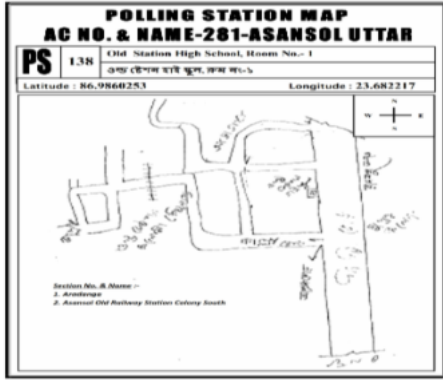

Nazri Naksha