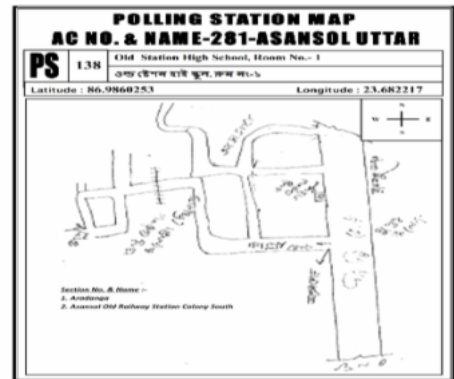

Key MAP View