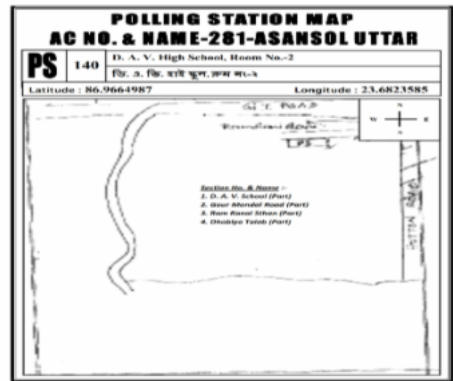

নির্বাচক নিবন্ধন আধিকারিকের স্বাক্ষর

Nazri Naksha

Google Map View

Polling Station Building Front View

Polling Station Front View

Cad View

Key MAP View

1 নাম : নিতি দেবী স্বামীর নাম: রাজেশ প্রসাদ বাড়ির নং : n0201 বয়স : 38 লিঙ্গ : মহিলা	AOJ2008654 ফটো উপলব্ধ	2 নাম : ভোলা যাদব পিতার নাম: সিতো যাদব বাড়ির নং : n0205 বয়স : 57 লিঙ্গ : পুরুষ	AOJ20086320 ফটো উপলব্ধ	3 নাম : নাইব ফিরোজ পিতার নাম: মহঃ ফিরোজ বাড়ির নং : বয়স : 25 লিঙ্গ : মহিলা	AOJ2314250 ফটো উপলব্ধ
4 নাম : রামবিলাস ওবা পিতার নাম: রামজি ওবা বাড়ির নং : বয়স : 74 লিঙ্গ : পুরুষ	AOJ2314284 ফটো উপলব্ধ	5 নাম : প্রবীণ কুমার অন্যান্য: জওয়াহর প্রসাদ সিংহ বাড়ির নং : বয়স : 47 লিঙ্গ : পুরুষ	AOJ2389112 ফটো উপলব্ধ	6 নাম : মীনা স্বামীর নাম: দীপক কুমার গুপ্তা বাড়ির নং : এন0120 বয়স : 47 লিঙ্গ : মহিলা	BDN2223592 ফটো উপলব্ধ
7 নাম : দীপক কুমার গুপ্তা পিতার নাম: রাজনাথ গুপ্তা বাড়ির নং : এন0120 বয়স : 52 লিঙ্গ : পুরুষ	NCW0721191 ফটো উপলব্ধ	8 নাম : বীরেন্দ্র কে আর শর্মা পিতার নাম: শীত শর্মা বাড়ির নং : বয়স : 28 লিঙ্গ : পুরুষ	AOJ2314219 ফটো উপলব্ধ	9 নাম : সুরজ যাদব পিতার নাম: পাসি যাদব বাড়ির নং : N123 বয়স : 26 লিঙ্গ : পুরুষ	AOJ2575579 ফটো উপলব্ধ
10 নাম : মহঃ শাহবাজ আলম পিতার নাম: মহঃ সাজ্জাদ আলম বাড়ির নং : বুদ্ধ চমন বয়স : 35 লিঙ্গ : পুরুষ	AOJ1420777 ফটো উপলব্ধ	11 নাম : মোনু কুমার পিতার নাম: সুরেন্দ্র পন্ডিত বাড়ির নং : না বয়স : 30 লিঙ্গ : পুরুষ	AOJ2008647 ফটো উপলব্ধ	12 নাম : মাহেরুখ ইফতেখার পিতার নাম: মহম্মদ ইফতেখার আহমদ বাড়ির নং : এন0009 বয়স : 23 লিঙ্গ : মহিলা	AOJ2767705 ফটো উপলব্ধ
13 নাম : মোহম্মদ আকিদ পিতার নাম: মোহম্মদ ফিরোজ রায়েন বাড়ির নং : ... বয়স : 21 লিঙ্গ : পুরুষ	AOJ2859379 ফটো উপলব্ধ	14 নাম : তাস্কিন স্বামীর নাম: আবদুল হক বাড়ির নং : বয়স : 34 লিঙ্গ : মহিলা	AOJ2843464 ফটো উপলব্ধ	15 নাম : সৌরভ দাস পিতার নাম: সরোজ দাস বাউরী বাড়ির নং : এন0011 বয়স : 22 লিঙ্গ : পুরুষ	AOJ2767275 ফটো উপলব্ধ
16 নাম : শংকটমোচন ওবা পিতার নাম: সুরেশ কুমার ওবা বাড়ির নং : n0016 বয়স : 33 লিঙ্গ : পুরুষ	AOJ1473362 ফটো উপলব্ধ	17 নাম : অনু ওবা পিতার নাম: সুরেশ কুমার ওবা বাড়ির নং : n0016 বয়স : 37 লিঙ্গ : মহিলা	AOJ1119619 ফটো উপলব্ধ	18 নাম : নিধী ওবা পিতার নাম: সুরেশ কুমার ওবা বাড়ির নং : n0016 বয়স : 38 লিঙ্গ : মহিলা	AOJ0364166 ফটো উপলব্ধ
19 নাম : রত্না ওবা পিতার নাম: সুরেশ কুমার ওবা বাড়ির নং : 109A বয়স : 40 লিঙ্গ : মহিলা	AOJ0939330 ফটো উপলব্ধ	20 নাম : সুরেশ কুমার ওবা পিতার নাম: সচ্চিদানন্দ ওবা বাড়ির নং : n0016 বয়স : 73 লিঙ্গ : পুরুষ	BCQ5479878 ফটো উপলব্ধ	21 নাম : নীলাম ওবা পিতার নাম: সুরেশ কুমার ওবা বাড়ির নং : n0011 বয়স : 41 লিঙ্গ : মহিলা	BCQ5479811 ফটো উপলব্ধ
22 নাম : রেনু ওবা পিতার নাম: সুরেশ কুমার ওবা বাড়ির নং : n0011 বয়স : 45 লিঙ্গ : মহিলা	BCQ5479837 ফটো উপলব্ধ	23 নাম : সনা ফিরদৌস পিতার নাম: মহম্মদ সুলতান বাড়ির নং : এন0023 বয়স : 25 লিঙ্গ : মহিলা	AOJ2767440 ফটো উপলব্ধ	24 নাম : সোনু কুমার শর্মা পিতার নাম: বিজু শর্মা বাড়ির নং : N002141 বয়স : 25 লিঙ্গ : পুরুষ	AOJ2575710 ফটো উপলব্ধ
25 নাম : প্রীতি কুমারী পিতার নাম: বিজু শর্মা বাড়ির নং : n0041 বয়স : 25 লিঙ্গ : মহিলা	AOJ2575777 ফটো উপলব্ধ	26 নাম : পৌতম বার্নওয়াল পিতার নাম: পুরুসোত্তম প্রসাদ বার্নওয়াল বাড়ির নং : N0041 বয়স : 24 লিঙ্গ : পুরুষ	AOJ2575801 ফটো উপলব্ধ	27 নাম : সামিমা খাতুন স্বামীর নাম: মহঃ এবরার বাড়ির নং : বয়স : 36 লিঙ্গ : মহিলা	AOJ2389161 ফটো উপলব্ধ
28 নাম : নাঈয়া খাতুন স্বামীর নাম: ড্যানিশ আহমদ বাড়ির নং : 72/98 বয়স : 29 লিঙ্গ : মহিলা	AOJ2658755 ফটো উপলব্ধ	29 নাম : সাহিদা খাতুন স্বামীর নাম: মোহম্মদ শান বাড়ির নং : বুদ্ধ চমন তালাব বয়স : 27 লিঙ্গ : মহিলা	AOJ2435725 ফটো উপলব্ধ	30 নাম : আমনা খাতুন স্বামীর নাম: নাসিম আজের বাড়ির নং : n0204 বয়স : 65 লিঙ্গ : মহিলা	AOJ2086312 ফটো উপলব্ধ