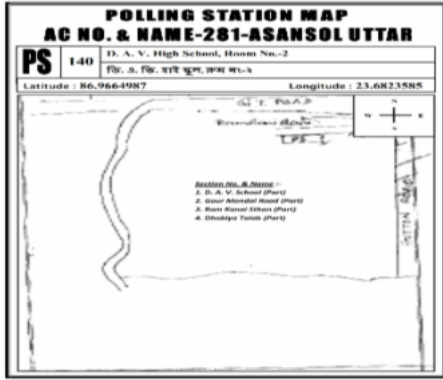

Nazri Naksha