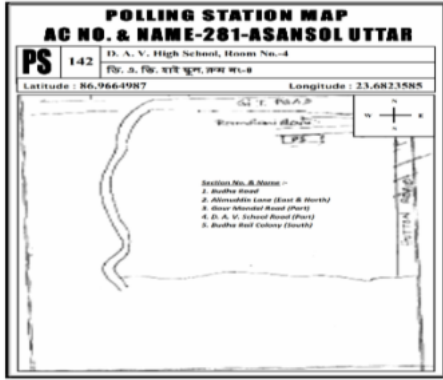

Nazri Naksha