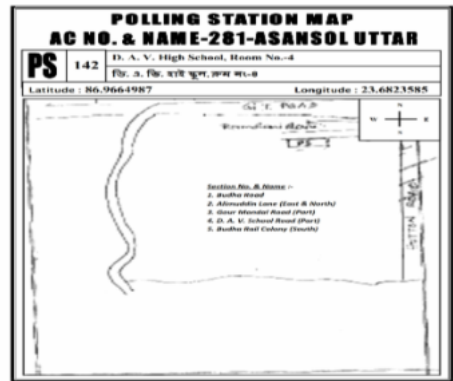

নির্বাচক নিবন্ধন আধিকারিকের স্বাক্ষর

Nazri Naksha

Google Map View

Polling Station Building Front View

Polling Station Front View

Cad View

Key MAP View

1 নাম : আব্দুল কাদির পিতার নাম: মহঃ ইয়াকুব বাড়ির নং : n0032 বয়স : 38 লিঙ্গ : পুরুষ	AOJ0371609 ফটো উপলব্ধ	2 নাম : ফারহানা জ পিতার নাম: মহ মুমতাজ আহমেদ বাড়ির নং : n0270 বয়স : 27 লিঙ্গ : মহিলা	AOJ2293504 ফটো উপলব্ধ	3 নাম : মহঃ নাইয়ার ইমাম পিতার নাম: মহঃ মেজিব আলম বাড়ির নং : 263 GH বয়স : 53 লিঙ্গ : পুরুষ	AOJ2008779 ফটো উপলব্ধ
4 নাম : মোহাম্মদ হালাদ পিতার নাম: আব্দুল মান্নান বাড়ির নং : n0218 বয়স : 52 লিঙ্গ : পুরুষ	AOJ1859966 ফটো উপলব্ধ	5 নাম : হালিমা খাতুন স্বামীর নাম: আব্দুল মান্নান বাড়ির নং : n0218 বয়স : 73 লিঙ্গ : মহিলা	AOJ2020030 ফটো উপলব্ধ	6 নাম : গীতা হরি স্বামীর নাম: অনূ হরি বাড়ির নং : n0032 বয়স : 42 লিঙ্গ : মহিলা	AOJ1120534 ফটো উপলব্ধ
7 নাম : অশু হাডি পিতার নাম: বলিরাম হাডি বাড়ির নং : n0032 বয়স : 46 লিঙ্গ : পুরুষ	BCQ4984274 ফটো উপলব্ধ	8 নাম : সাজন মহ স্বামীর নাম: কামাল মহ বাড়ির নং : n0032 বয়স : 71 লিঙ্গ : মহিলা	BCQ4589149 ফটো উপলব্ধ	9 নাম : সাইরুয়েসা মহ স্বামীর নাম: ইয়াকুব মহ বাড়ির নং : n0032 বয়স : 71 লিঙ্গ : মহিলা	WB/38/260/189549 ফটো উপলব্ধ
10 নাম : বীনা দেবী স্বামীর নাম: ভগবান সাউ বাড়ির নং : n0002 বয়স : 64 লিঙ্গ : মহিলা	WB/38/260/189586 ফটো উপলব্ধ	11 নাম : সঞ্জিদা খাতুন স্বামীর নাম: ইসাক মহম্মদ বাড়ির নং : n0047 বয়স : 54 লিঙ্গ : মহিলা	WB/38/260/186146 ফটো উপলব্ধ	12 নাম : উষা দেবী স্বামীর নাম: উপেন্দ্র প্রসাদ বাড়ির নং : 288/CD বয়স : 47 লিঙ্গ : মহিলা	AOJ1860006 ফটো উপলব্ধ
13 নাম : উপেন্দ্র প্রসাদ পিতার নাম: করধানী সাউ বাড়ির নং : 288/CD বয়স : 55 লিঙ্গ : পুরুষ	AOJ1860014 ফটো উপলব্ধ	14 নাম : সারওয়ার খান পিতার নাম: মহ. নিয়াজ খান বাড়ির নং : n0250 বয়স : 27 লিঙ্গ : পুরুষ	AOJ2217446 ফটো উপলব্ধ	15 নাম : মহঃ মুমতাজ পিতার নাম: ইসহাক বাড়ির নং : n0047 বয়স : 35 লিঙ্গ : পুরুষ	AOJ2164143 ফটো উপলব্ধ
16 নাম : রেশমা খাতুন স্বামীর নাম: নিয়াজ খান বাড়ির নং : . বয়স : 49 লিঙ্গ : মহিলা	AOJ2329902 ফটো উপলব্ধ	17 নাম : মোহাম্মদ তৌসিফ আখতার পিতার নাম: মোহাম্মদ কমল আখতার বাড়ির নং : . বয়স : 25 লিঙ্গ : পুরুষ	AOJ2341295 ফটো উপলব্ধ	18 নাম : রুমনা জ.ারি পিতার নাম: মহঃ ইরশাদ আলম বাড়ির নং : এন0125 বয়স : 27 লিঙ্গ : মহিলা	AOJ2329977 ফটো উপলব্ধ
19 নাম : বন্দনা কুমারী পিতার নাম: সন্দীপ কুমার বাড়ির নং : নং 165 বয়স : 25 লিঙ্গ : মহিলা	AOJ2338481 ফটো উপলব্ধ	20 নাম : আব্দুল রহমান পিতার নাম: আব্দুল মনন বাড়ির নং : বুধা বয়স : 33 লিঙ্গ : পুরুষ	AOJ2326007 ফটো উপলব্ধ	21 নাম : বিবেক কুমার শাউ পিতার নাম: বিজয় কুমার শাউ বাড়ির নং : নং 033 বয়স : 25 লিঙ্গ : পুরুষ	AOJ2380954 ফটো উপলব্ধ
22 নাম : মোহাম্মদ আমিন পিতার নাম: মহঃ হাসান বাড়ির নং : নং 218 বয়স : 27 লিঙ্গ : পুরুষ	AOJ2372977 ফটো উপলব্ধ	23 নাম : আলিয়া হাসান স্বামীর নাম: মহঃ মোফিজ আলম বাড়ির নং : . বয়স : 33 লিঙ্গ : মহিলা	AOJ2380715 ফটো উপলব্ধ	24 নাম : রীয়া কেশরী পিতার নাম: রাজেশ প্রসাদ কেশরী বাড়ির নং : . বয়স : 25 লিঙ্গ : মহিলা	AOJ2338192 ফটো উপলব্ধ
25 নাম : ভুলি খাতুন স্বামীর নাম: মহঃ হাসান বাড়ির নং : n0217 বয়স : 41 লিঙ্গ : মহিলা	AOJ1859958 ফটো উপলব্ধ	26 নাম : শাবিনা পিতার নাম: মহঃ নাইয়ার ইমাম বাড়ির নং : n0235 বয়স : 42 লিঙ্গ : মহিলা	AOJ2008787 ফটো উপলব্ধ	27 নাম : সজন হরি পিতার নাম: কিনকোর হরি বাড়ির নং : বুদ্ধ রোড স্বীপের কলোনি বয়স : 38 লিঙ্গ : পুরুষ	AOJ2473668 ফটো উপলব্ধ
28 নাম : মহঃ নাসিম পিতার নাম: মহঃ জেনেল বাড়ির নং : N00214 বয়স : 66 লিঙ্গ : পুরুষ	AOJ1786391 ফটো উপলব্ধ	29 নাম : ফরজানা খাতুন স্বামীর নাম: নশীম বাড়ির নং : N00632 বয়স : 55 লিঙ্গ : মহিলা	BCQ4178398 ফটো উপলব্ধ	30 নাম : মহঃ সোহেল মায়ের নাম: ফরজানা খাতুন বাড়ির নং : N00325 বয়স : 31 লিঙ্গ : পুরুষ	AOJ1786441 ফটো উপলব্ধ