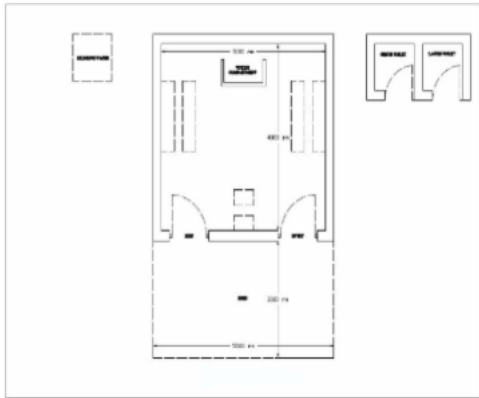

নির্বাচক নিবন্ধন আধিকারিকের স্বাক্ষর

Nazri Naksha

Google Map View

Polling Station Building Front View

Polling Station Front View

Cad View

Key MAP View

1 নাম : আব্দুল কাদির পিতার নাম: মহঃ ইয়াকুব বাড়ির নং : n0032 বয়স : 38 লিঙ্গ : পুরুষ	AOJ0371609 ফটো উপলব্ধ	2 নাম : ফারহানা জ পিতার নাম: মহ মুমতাজ আহমেদ বাড়ির নং : n0270 বয়স : 27 লিঙ্গ : মহিলা	AOJ2293504 ফটো উপলব্ধ	3 নাম : মহঃ নাইয়ার ইমাম পিতার নাম: মহঃ মেজিব আলম বাড়ির নং : 263 GH বয়স : 53 লিঙ্গ : পুরুষ	AOJ2008779 ফটো উপলব্ধ
4 নাম : মোহাম্মদ হালাদ পিতার নাম: আব্দুল মান্নান বাড়ির নং : n0218 বয়স : 52 লিঙ্গ : পুরুষ	AOJ1859966 ফটো উপলব্ধ	5 নাম : হালিমা খাতুন স্বামীর নাম: আব্দুল মান্নান বাড়ির নং : n0218 বয়স : 73 লিঙ্গ : মহিলা	AOJ2020030 ফটো উপলব্ধ	6 নাম : গীতা হরি স্বামীর নাম: অনূ হরি বাড়ির নং : n0032 বয়স : 42 লিঙ্গ : মহিলা	AOJ1120534 ফটো উপলব্ধ
7 নাম : অশু হাডি পিতার নাম: বলিরাম হাডি বাড়ির নং : n0032 বয়স : 46 লিঙ্গ : পুরুষ	BCQ4984274 ফটো উপলব্ধ	8 নাম : সাজন মহ স্বামীর নাম: কামাল মহ বাড়ির নং : n0032 বয়স : 71 লিঙ্গ : মহিলা	BCQ4589149 ফটো উপলব্ধ	9 নাম : সাইরুয়েসা মহ স্বামীর নাম: ইয়াকুব মহ বাড়ির নং : n0032 বয়স : 71 লিঙ্গ : মহিলা	WB/38/260/189549 ফটো উপলব্ধ
10 নাম : বীনা দেবী স্বামীর নাম: ভগবান সাউ বাড়ির নং : n0002 বয়স : 64 লিঙ্গ : মহিলা	WB/38/260/189586 ফটো উপলব্ধ	11 নাম : সঞ্জিদা খাতুন স্বামীর নাম: ইসাক মহম্মদ বাড়ির নং : n0047 বয়স : 54 লিঙ্গ : মহিলা	WB/38/260/186146 ফটো উপলব্ধ	12 নাম : উষা দেবী স্বামীর নাম: উপেন্দ্র প্রসাদ বাড়ির নং : 288/CD বয়স : 47 লিঙ্গ : মহিলা	AOJ1860006 ফটো উপলব্ধ
13 নাম : উপেন্দ্র প্রসাদ পিতার নাম: করধানী সাউ বাড়ির নং : 288/CD বয়স : 55 লিঙ্গ : পুরুষ	AOJ1860014 ফটো উপলব্ধ	14 নাম : সারওয়ার খান পিতার নাম: মহ. নিয়াজ খান বাড়ির নং : n0250 বয়স : 27 লিঙ্গ : পুরুষ	AOJ2217446 ফটো উপলব্ধ	15 নাম : মহঃ মুমতাজ পিতার নাম: ইসহাক বাড়ির নং : n0047 বয়স : 35 লিঙ্গ : পুরুষ	AOJ2164143 ফটো উপলব্ধ
16 নাম : রেশমা খাতুন স্বামীর নাম: নিয়াজ খান বাড়ির নং : . বয়স : 49 লিঙ্গ : মহিলা	AOJ2329902 ফটো উপলব্ধ	17 নাম : মোহাম্মদ তৌসিফ আখতার পিতার নাম: মোহাম্মদ কমল আখতার বাড়ির নং : . বয়স : 25 লিঙ্গ : পুরুষ	AOJ2341295 ফটো উপলব্ধ	18 নাম : রুমনা জ.ারি পিতার নাম: মহঃ ইরশাদ আলম বাড়ির নং : এন0125 বয়স : 27 লিঙ্গ : মহিলা	AOJ2329977 ফটো উপলব্ধ
19 নাম : বন্দনা কুমারী পিতার নাম: সন্দীপ কুমার বাড়ির নং : নং 165 বয়স : 25 লিঙ্গ : মহিলা	AOJ2338481 ফটো উপলব্ধ	20 নাম : আব্দুল রহমান পিতার নাম: আব্দুল মনন বাড়ির নং : বুধা বয়স : 33 লিঙ্গ : পুরুষ	AOJ2326007 ফটো উপলব্ধ	21 নাম : বিবেক কুমার শাউ পিতার নাম: বিজয় কুমার শাউ বাড়ির নং : নং 033 বয়স : 25 লিঙ্গ : পুরুষ	AOJ2380954 ফটো উপলব্ধ
22 নাম : মোহাম্মদ আমিন পিতার নাম: মহঃ হাসান বাড়ির নং : নং 218 বয়স : 27 লিঙ্গ : পুরুষ	AOJ2372977 ফটো উপলব্ধ	23 নাম : আলিয়া হাসান স্বামীর নাম: মহঃ মোফিজ আলম বাড়ির নং : . বয়স : 33 লিঙ্গ : মহিলা	AOJ2380715 ফটো উপলব্ধ	24 নাম : রীয়া কেশরী পিতার নাম: রাজেশ প্রসাদ কেশরী বাড়ির নং : . বয়স : 25 লিঙ্গ : মহিলা	AOJ2338192 ফটো উপলব্ধ
25 নাম : ভুলি খাতুন স্বামীর নাম: মহঃ হাসান বাড়ির নং : n0217 বয়স : 41 লিঙ্গ : মহিলা	AOJ1859958 ফটো উপলব্ধ	26 নাম : শাবিনা পিতার নাম: মহঃ নাইয়ার ইমাম বাড়ির নং : n0235 বয়স : 42 লিঙ্গ : মহিলা	AOJ2008787 ফটো উপলব্ধ	27 নাম : সজন হরি পিতার নাম: কিনকোর হরি বাড়ির নং : বুদ্ধ রোড স্বীপের কলোনি বয়স : 38 লিঙ্গ : পুরুষ	AOJ2473668 ফটো উপলব্ধ
28 নাম : মহঃ নাসিম পিতার নাম: মহঃ জেনেল বাড়ির নং : N00214 বয়স : 66 লিঙ্গ : পুরুষ	AOJ1786391 ফটো উপলব্ধ	29 নাম : ফরজানা খাতুন স্বামীর নাম: নশীম বাড়ির নং : N00632 বয়স : 55 লিঙ্গ : মহিলা	BCQ4178398 ফটো উপলব্ধ	30 নাম : মহঃ সোহেল মায়ের নাম: ফরজানা খাতুন বাড়ির নং : N00325 বয়স : 31 লিঙ্গ : পুরুষ	AOJ1786441 ফটো উপলব্ধ