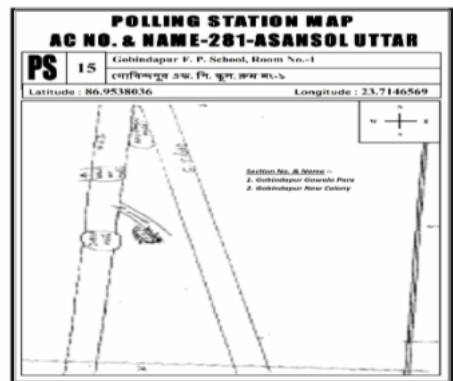

নির্বাচক নিবন্ধন আধিকারিকের স্বাক্ষর

Nazri Naksha

Google Map View

Polling Station Building Front View

Polling Station Front View

Cad View

Key MAP View

1 নাম : জয়া পাত্র পিতার নাম: প্রসান্ত গোপাল পাত্র বাড়ির নং : এন0048 বয়স : 37 লিঙ্গ : মহিলা	AOJ2343309 ফটো উপলব্ধ	2 নাম : দীপু ভাণ্ডারী স্বামীর নাম: প্রদীপ ভান্ডারী বাড়ির নং : n0500 বয়স : 28 লিঙ্গ : মহিলা	AOJ2261964 ফটো উপলব্ধ	3 নাম : সবিতা মন্ডল স্বামীর নাম: দুর্গা দাস মন্ডল বাড়ির নং : N0054 বয়স : 64 লিঙ্গ : মহিলা	AOJ2507325 ফটো উপলব্ধ
4 নাম : দুর্গা দাস মন্ডল পিতার নাম: সুরেন্দ্রনাথ মন্ডল বাড়ির নং : N0054 বয়স : 67 লিঙ্গ : পুরুষ	AOJ2507333 ফটো উপলব্ধ	5 নাম : কিরণময় মন্ডল পিতার নাম: শ্যামাপদ মন্ডল বাড়ির নং : n00444 বয়স : 38 লিঙ্গ : পুরুষ	AOJ2507366 ফটো উপলব্ধ	6 নাম : রাজা তেওয়ারী মায়ের নাম: অন্নপূর্ণা তেওয়ারী বাড়ির নং : নং431 বয়স : 51 লিঙ্গ : পুরুষ	AOJ2507358 ফটো উপলব্ধ
7 নাম : আনন্দ সেনগুপ্তা পিতার নাম: লাতিয়ে নানি গোপাল সেনগুপ্তা বাড়ির নং : নং122 বয়স : 56 লিঙ্গ : পুরুষ	AOJ2507374 ফটো উপলব্ধ	8 নাম : দীপক সাধু পিতার নাম: দেবী চরণ সাধু বাড়ির নং : এন001 বয়স : 67 লিঙ্গ : পুরুষ	DZD1700434 ফটো উপলব্ধ	9 নাম : অয়ন সাধু পিতার নাম: দীপক সাধু বাড়ির নং : নং.407 বয়স : 31 লিঙ্গ : পুরুষ	NRW1351105 ফটো উপলব্ধ
10 নাম : প্রকাশ শর্মা পিতার নাম: মহানন্দ প্রসাদ শর্মা বাড়ির নং : 0312734 বয়স : 24 লিঙ্গ : পুরুষ	MWB7396930 ফটো উপলব্ধ	11 নাম : মহানন্দ প্রসাদ শর্মা পিতার নাম: আদিত্য প্রসাদ শর্মা বাড়ির নং : 0312734 বয়স : 64 লিঙ্গ : পুরুষ	MWB6483184 ফটো উপলব্ধ	12 নাম : আকাশ শর্মা পিতার নাম: মহানন্দ প্রসাদ শর্মা বাড়ির নং : 0312734 বয়স : 29 লিঙ্গ : পুরুষ	MWB6700405 ফটো উপলব্ধ
13 নাম : আশীষ সিং পিতার নাম: বীরেন্দ্র কুমার সিং বাড়ির নং : গোবিন্দপুর নিই কলোনি বয়স : 21 লিঙ্গ : পুরুষ	AOJ2889301 ফটো উপলব্ধ	14 নাম : বিক্রম কুমার পাসওয়ান পিতার নাম: নরেন্দ্র কুমার পাসওয়ান বাড়ির নং : এন0001 বয়স : 21 লিঙ্গ : পুরুষ	AOJ2889327 ফটো উপলব্ধ	15 নাম : রাখী পাসওয়ান পিতার নাম: নরেন্দ্র কুমার পাসওয়ান বাড়ির নং : 0001 বয়স : 23 লিঙ্গ : মহিলা	AOJ2889335 ফটো উপলব্ধ
16 নাম : মনুয় সরকার পিতার নাম: মৃত্যুঞ্জয় সরকার বাড়ির নং : বাঁ-402 বয়স : 63 লিঙ্গ : পুরুষ	NRW1154665 ফটো উপলব্ধ	17 নাম : প্রিয়োজীত মন্ডল পিতার নাম: দয়ামোষ মন্ডল বাড়ির নং : না বয়স : 24 লিঙ্গ : পুরুষ	AOJ2507416 ফটো উপলব্ধ	18 নাম : মঞ্জুষা সরকার স্বামীর নাম: মনুয় সরকার বাড়ির নং : বাঁ-402 বয়স : 56 লিঙ্গ : মহিলা	NRW1154673 ফটো উপলব্ধ
19 নাম : প্রতিকা শর্মা পিতার নাম: রাজ কুমার শর্মা বাড়ির নং : দ-106 বয়স : 24 লিঙ্গ : মহিলা	AOJ2889020 ফটো উপলব্ধ	20 নাম : দেবরাজ চক্রবর্তী পিতার নাম: দেবাশিস চক্রবর্তী বাড়ির নং : নং431 বয়স : 22 লিঙ্গ : পুরুষ	AOJ2889160 ফটো উপলব্ধ	21 নাম : রোহিণী কুমারী পিতার নাম: রঞ্জিত কুমার সিং বাড়ির নং : থী রিট্রীট বয়স : 26 লিঙ্গ : মহিলা	RBL2522290 ফটো উপলব্ধ
22 নাম : পিতার নাম: দুর্গা দাস মন্ডল বাড়ির নং : নং156 বয়স : 35 লিঙ্গ : পুরুষ	AOJ2507465 ফটো উপলব্ধ	23 নাম : সুচেতা কুণ্ডু পিতার নাম: সুব্রত কুণ্ডু বাড়ির নং : নং608 বয়স : 22 লিঙ্গ : মহিলা	AOJ2746295 ফটো উপলব্ধ	24 নাম : সুশীলা গুপ্তা স্বামীর নাম: কৈলাশ কুমার গুপ্তা বাড়ির নং : 208 বয়স : 63 লিঙ্গ : মহিলা	AOJ2703957 ফটো উপলব্ধ
25 নাম : গোপাল কুমার গুপ্তা পিতার নাম: মিন্টার কৈলাশ কুমার গুপ্তা বাড়ির নং : ফ্ল্যাট নং 208 বয়স : 33 লিঙ্গ : পুরুষ	AOJ2709491 ফটো উপলব্ধ	26 নাম : সুশান্ত ঘোষ পিতার নাম: মধুসূদন ঘোষ বাড়ির নং : n0093 বয়স : 32 লিঙ্গ : পুরুষ	AOJ1436351 ফটো উপলব্ধ	27 নাম : কার্তিক চন্দ্র ঘোষ পিতার নাম: দেবু ঘোষ বাড়ির নং : n0259 বয়স : 60 লিঙ্গ : পুরুষ	MKF0699041 ফটো উপলব্ধ
28 নাম : মধুসূদন ঘোষ পিতার নাম: দেবু ঘোষ বাড়ির নং : n0259 বয়স : 57 লিঙ্গ : পুরুষ	MKF0699066 ফটো উপলব্ধ	29 নাম : মন্দা রানী ঘোষ স্বামীর নাম: মধুসূদন ঘোষ বাড়ির নং : n0259 বয়স : 51 লিঙ্গ : মহিলা	MKF0699074 ফটো উপলব্ধ	30 নাম : বিবেক ঘোষ পিতার নাম: সতীশ ঘোষ বাড়ির নং : n0540 বয়স : 26 লিঙ্গ : পুরুষ	AOJ2262293 ফটো উপলব্ধ