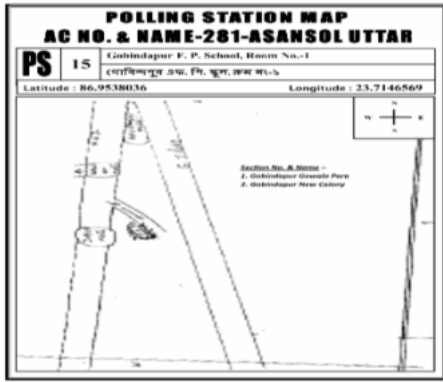

Nazri Naksha