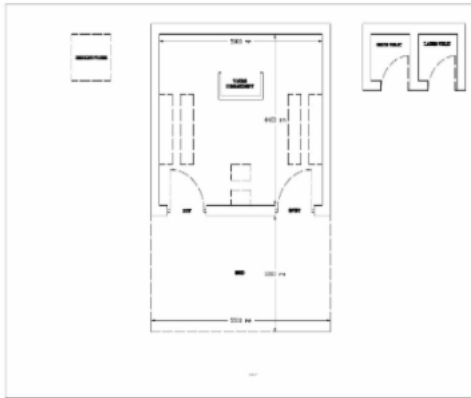

নির্বাচক নিবন্ধন আধিকারিকের স্বাক্ষর

Nazri Naksha

Google Map View

Polling Station Building Front View

Polling Station Front View

Cad View

Key MAP View

বিধানসভা নির্বাচনক্ষেত্রের নং, নাম : 281-আসানসোল উত্তর  
ভাগ নং, নাম : 1-হিলভিউ নর্থ