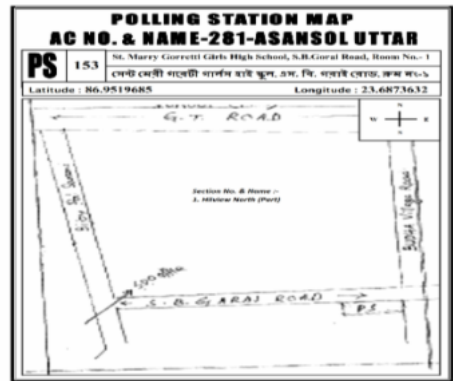

নির্বাচক নিবন্ধন আধিকারিকের স্বাক্ষর

Nazri Naksha

Google Map View

Polling Station Building Front View

Polling Station Front View

Cad View

Key MAP View

বিধানসভা নির্বাচনক্ষেত্রের নং, নাম : 281-আসানসোল উত্তর  
ভাগ নং, নাম : 1-হিলভিউ নর্থ