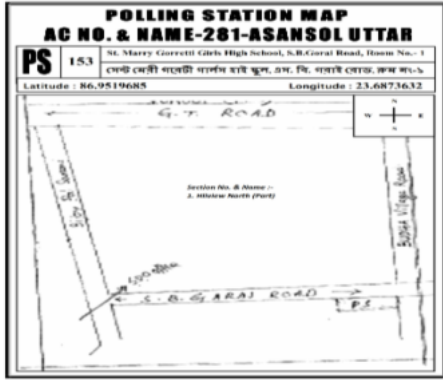

নির্বাচক নিবন্ধন আধিকারিকের স্বাক্ষর

Nazri Naksha

Google Map View

Polling Station Building Front View

Polling Station Front View

Cad View

Key MAP View

বিধানসভা নির্বাচনক্ষেত্রের নং, নাম : 281-আসানসোল উত্তর  
ভাগ নং, নাম : 1-হিলভিউ নর্থ