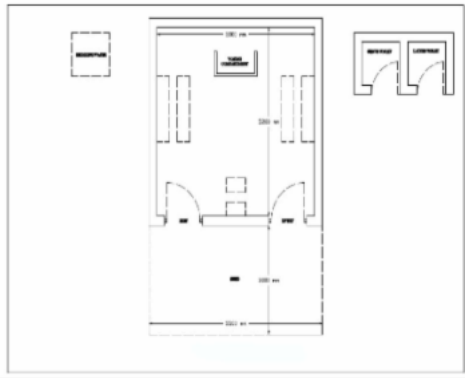

নির্বাচক নিবন্ধন আধিকারিকের স্বাক্ষর

Nazri Naksha

Google Map View

Polling Station Building Front View

Polling Station Front View

Cad View

Key MAP View

1 নাম : রাজেশ রঞ্জন পিতার নাম: কিশোরী প্রসাদ বাড়ির নং : ফ্ল্যাট নং. 304, ব্লোক-বী বয়স : 42 লিঙ্গ : পুরুষ	AOJ2736239 ফটো উপলব্ধ	2 নাম : অমলেশ কুন্ডু পিতার নাম: গুহিরাম কুন্ডু বাড়ির নং : এন0001 বয়স : 34 লিঙ্গ : পুরুষ	AOJ1051572 ফটো উপলব্ধ	3 নাম : চিত্রা কুণ্ডু স্বামীর নাম: কেশব কুণ্ডু বাড়ির নং : নং004 বয়স : 24 লিঙ্গ : মহিলা	AOJ2821098 ফটো উপলব্ধ
4 নাম : কল্যাণী কুণ্ডু স্বামীর নাম: অমলেশ কুণ্ডু বাড়ির নং : এন0001 বয়স : 24 লিঙ্গ : মহিলা	AOJ2507549 ফটো উপলব্ধ	5 নাম : তুলসী কুণ্ডু স্বামীর নাম: গুহিরাম কুণ্ডু বাড়ির নং : N0006 বয়স : 63 লিঙ্গ : মহিলা	MKF0696765 ফটো উপলব্ধ	6 নাম : রবীন কুণ্ডু পিতার নাম: মহাদেব কুণ্ডু বাড়ির নং : n0005 বয়স : 63 লিঙ্গ : পুরুষ	MKF0696773 ফটো উপলব্ধ
7 নাম : রুম্পা কুণ্ডু স্বামীর নাম: বাদল কুণ্ডু বাড়ির নং : এন0003 বয়স : 28 লিঙ্গ : মহিলা	AOJ2343515 ফটো উপলব্ধ	8 নাম : কাঞ্চন কুণ্ডু পিতার নাম: মাধাই কুণ্ডু বাড়ির নং : n0005 বয়স : 47 লিঙ্গ : পুরুষ	MKF1316033 ফটো উপলব্ধ	9 নাম : স্বপন কুমার কুণ্ডু পিতার নাম: রবীন কুণ্ডু বাড়ির নং : n0005 বয়স : 35 লিঙ্গ : পুরুষ	AOJ0907774 ফটো উপলব্ধ
10 নাম : সাধন কুণ্ডু পিতার নাম: রবীন কুণ্ডু বাড়ির নং : n0005 বয়স : 41 লিঙ্গ : পুরুষ	MKF2169431 ফটো উপলব্ধ	11 নাম : কল্যাণী কুণ্ডু স্বামীর নাম: রবীন কুণ্ডু বাড়ির নং : n0005 বয়স : 56 লিঙ্গ : মহিলা	MKF0696781 ফটো উপলব্ধ	12 নাম : কেশব কুন্ডু পিতার নাম: মাধাই কুন্ডু বাড়ির নং : n0004 বয়স : 40 লিঙ্গ : পুরুষ	MKF2170850 ফটো উপলব্ধ
13 নাম : মাধবী কুন্ডু স্বামীর নাম: কার্তিক কুন্ডু বাড়ির নং : n0004 বয়স : 40 লিঙ্গ : মহিলা	MKF2805547 ফটো উপলব্ধ	14 নাম : কার্তিক কুণ্ডু পিতার নাম: আশুতোষ কুণ্ডু বাড়ির নং : n0004 বয়স : 47 লিঙ্গ : পুরুষ	MKF2113710 ফটো উপলব্ধ	15 নাম : কালীদাসী কুণ্ডু স্বামীর নাম: আশুতোষ কুণ্ডু বাড়ির নং : n0004 বয়স : 78 লিঙ্গ : মহিলা	MKF0696690 ফটো উপলব্ধ
16 নাম : সুরোজিৎ কুন্ডু পিতার নাম: অশোক কুন্ডু বাড়ির নং : n0003 বয়স : 30 লিঙ্গ : পুরুষ	AOJ1894054 ফটো উপলব্ধ	17 নাম : বাদল কুন্ডু পিতার নাম: নিমাই কুন্ডু বাড়ির নং : n0003 বয়স : 31 লিঙ্গ : পুরুষ	AOJ1565233 ফটো উপলব্ধ	18 নাম : মৌ কুন্ডু স্বামীর নাম: কানন কুমার কুন্ডু বাড়ির নং : n0003 বয়স : 30 লিঙ্গ : মহিলা	NAZ1290451 ফটো উপলব্ধ
19 নাম : কানন কুমার কুন্ডু মায়ের নাম: চায়না কুন্ডু বাড়ির নং : n0003 বয়স : 38 লিঙ্গ : পুরুষ	MKF2805471 ফটো উপলব্ধ	20 নাম : চায়না কুণ্ডু স্বামীর নাম: নিমাই কুণ্ডু বাড়ির নং : n0003 বয়স : 71 লিঙ্গ : মহিলা	MKF0696682 ফটো উপলব্ধ	21 নাম : জ্যোতসনা কুণ্ডু স্বামীর নাম: অশোক কুণ্ডু বাড়ির নং : n0003 বয়স : 61 লিঙ্গ : মহিলা	MKF0696674 ফটো উপলব্ধ
22 নাম : সৌরভ কুণ্ডু পিতার নাম: কার্তিক কুণ্ডু বাড়ির নং : এন0004 বয়স : 21 লিঙ্গ : পুরুষ	AOJ2927671 ফটো উপলব্ধ	23 নাম : সঙ্গীতা কুন্ডু স্বামীর নাম: নারায়ন কুন্ডু বাড়ির নং : n0006 বয়স : 28 লিঙ্গ : মহিলা	AOJ2183655 ফটো উপলব্ধ	24 নাম : নারায়ন কুন্ডু পিতার নাম: গুহিরাম কুন্ডু বাড়ির নং : n0006 বয়স : 38 লিঙ্গ : পুরুষ	MKF2805497 ফটো উপলব্ধ
25 নাম : ঝিলিক কুন্ডু স্বামীর নাম: বনমালী কুন্ডু বাড়ির নং : n0005 বয়স : 28 লিঙ্গ : মহিলা	AOJ2041929 ফটো উপলব্ধ	26 নাম : মোহিত কুন্ডু পিতার নাম: গুহিরাম কুন্ডু বাড়ির নং : N0051 বয়স : 41 লিঙ্গ : পুরুষ	MKF2170876 ফটো উপলব্ধ	27 নাম : মঞ্জু কুন্ডু স্বামীর নাম: মোহিত কুন্ডু বাড়ির নং : N0051 বয়স : 36 লিঙ্গ : মহিলা	AOJ1436286 ফটো উপলব্ধ
28 নাম : রোহিত কর্মকার পিতার নাম: সুশীল কর্মকার বাড়ির নং : এন0001 বয়স : 25 লিঙ্গ : পুরুষ	AOJ2699817 ফটো উপলব্ধ	29 নাম : শুভ্রা কর্মকার পিতার নাম: জয়দেব কর্মকার বাড়ির নং : n0001 বয়স : 34 লিঙ্গ : পুরুষ	AOJ1703255 ফটো উপলব্ধ	30 নাম : সুশীল কর্মকার পিতার নাম: পৈরাগ কর্মকার বাড়ির নং : n0001 বয়স : 52 লিঙ্গ : পুরুষ	MKF0696591 ফটো উপলব্ধ