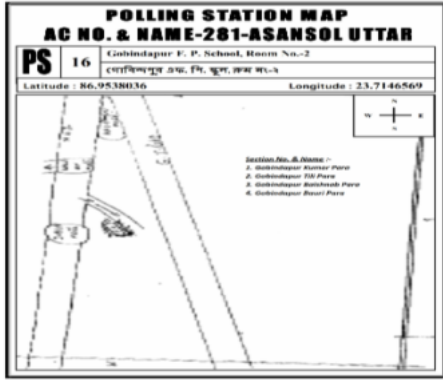

Nazri Naksha