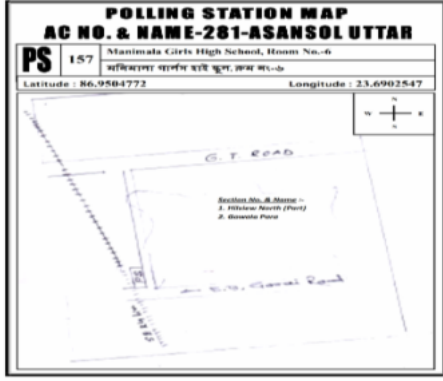

নির্বাচক নিবন্ধন আধিকারিকের স্বাক্ষর

Nazri Naksha

Google Map View

Polling Station Building Front View

Polling Station Front View

Cad View

Key MAP View

বিধানসভা নির্বাচনক্ষেত্রের নং, নাম : 281-আসানসোল উত্তর
ভাগ নং, নাম : 1-হিলভিউ উত্তর