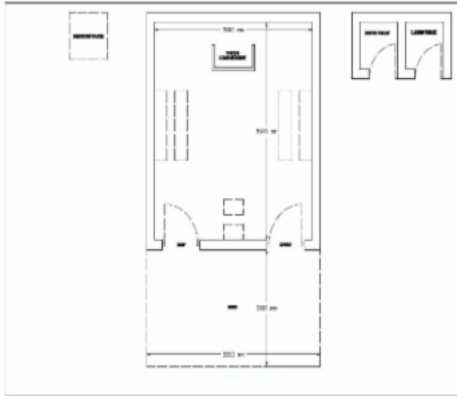

নির্বাচক নিবন্ধন আধিকারিকের স্বাক্ষর

Nazri Naksha

Google Map View

Polling Station Building Front View

Polling Station Front View

Cad View

Key MAP View

বিধানসভা নির্বাচনক্ষেত্রের নং, নাম : 281-আসানসোল উত্তর
ভাগ নং, নাম : 1-হিলভিউ উত্তর