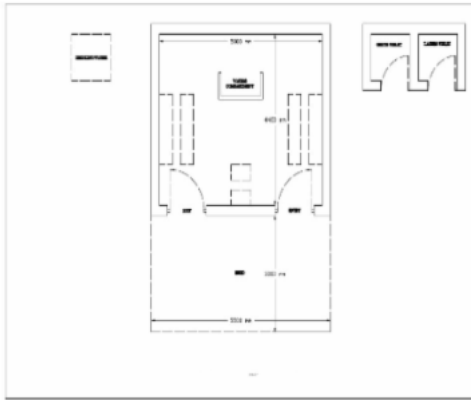

নির্বাচক নিবন্ধন আধিকারিকের স্বাক্ষর

Nazri Naksha

Google Map View

Polling Station Building Front View

Polling Station Front View

Cad View

Key MAP View

1 নাম : কিশোরী প্রসাদ পিতার নাম : শালিগ্রাম বাড়ির নং : n0119 বয়স : 65 লিঙ্গ : পুরুষ	BCQ5175047 ফটো উপলব্ধ	2 নাম : বিকাশ প্রসাদ পিতার নাম : কিশোরী প্রসাদ বাড়ির নং : n0119 বয়স : 28 লিঙ্গ : পুরুষ	AOJ2219913 ফটো উপলব্ধ	3 নাম : পিঙ্কি দেবী স্বামীর নাম : সঞ্জয় প্রসাদ বাড়ির নং : n0204 বয়স : 40 লিঙ্গ : মহিলা	AOJ2187565 ফটো উপলব্ধ
4 নাম : রবি কুমার শাউ পিতার নাম : নবল কিশোর শাউ বাড়ির নং : n0011 বয়স : 31 লিঙ্গ : পুরুষ	AOJ1621127 ফটো উপলব্ধ	5 নাম : প্রকাশ সিং পিতার নাম : দিপক সিং বাড়ির নং : n0011 বয়স : 33 লিঙ্গ : পুরুষ	AOJ1621184 ফটো উপলব্ধ	6 নাম : রঞ্জু দেবী স্বামীর নাম : পিঙ্কি শাউ বাড়ির নং : n0011 বয়স : 39 লিঙ্গ : মহিলা	AOJ1621101 ফটো উপলব্ধ
7 নাম : গীতা দেবী স্বামীর নাম : দীপক মঞ্জু বাড়ির নং : n0011 বয়স : 42 লিঙ্গ : মহিলা	AOJ1621200 ফটো উপলব্ধ	8 নাম : গায়ত্রী দেবী স্বামীর নাম : ধনঞ্জয় তিওয়ারী বাড়ির নং : n0011 বয়স : 44 লিঙ্গ : মহিলা	AOJ1621358 ফটো উপলব্ধ	9 নাম : নির্জলা দেবী স্বামীর নাম : মোহন রায় বাড়ির নং : n0011 বয়স : 45 লিঙ্গ : মহিলা	AOJ1773746 ফটো উপলব্ধ
10 নাম : মোহন রায় পিতার নাম : লাল বচ্চন রায় বাড়ির নং : n0011 বয়স : 49 লিঙ্গ : পুরুষ	AOJ1621044 ফটো উপলব্ধ	11 নাম : অক্ষয় কেশরী পিতার নাম : অরবিন্দ কেশরী বাড়ির নং : n0011 বয়স : 31 লিঙ্গ : পুরুষ	AOJ1952373 ফটো উপলব্ধ	12 নাম : রীতা পান্ডে স্বামীর নাম : রবি পান্ডে বাড়ির নং : n0127 বয়স : 31 লিঙ্গ : মহিলা	AOJ2010346 ফটো উপলব্ধ
13 নাম : ফুলন দেবী স্বামীর নাম : কৈলাস গোপ বাড়ির নং : n0177 বয়স : 55 লিঙ্গ : মহিলা	WB/38/260/087202 ফটো উপলব্ধ	14 নাম : সীতা দেবী স্বামীর নাম : কিশোরী প্রসাদ বাড়ির নং : n0120 বয়স : 56 লিঙ্গ : মহিলা	BCQ5175054 ফটো উপলব্ধ	15 নাম : আশা দেবী স্বামীর নাম : মহেশ প্রসাদ বাড়ির নং : n0132 বয়স : 50 লিঙ্গ : মহিলা	BCQ5175310 ফটো উপলব্ধ
16 নাম : মঞ্জু দেবী স্বামীর নাম : লালু প্রসাদ বাড়ির নং : n0087 বয়স : 58 লিঙ্গ : মহিলা	AOJ1130822 ফটো উপলব্ধ	17 নাম : রঞ্জিত কুমার পিতার নাম : লালু প্রসাদ বাড়ির নং : n0087 বয়স : 38 লিঙ্গ : পুরুষ	BCQ5469465 ফটো উপলব্ধ	18 নাম : মীনা দেবী স্বামীর নাম : ছেদী প্রসাদ বাড়ির নং : n0092 বয়স : 61 লিঙ্গ : মহিলা	WB/38/260/087331 ফটো উপলব্ধ
19 নাম : নবীন পাশোয়ান পিতার নাম : পাটোয়ারী পাশোয়ান বাড়ির নং : n0092 বয়স : 41 লিঙ্গ : পুরুষ	BCQ5559711 ফটো উপলব্ধ	20 নাম : সূচিত্রা প্রসাদ স্বামীর নাম : সঞ্জয় প্রসাদ বাড়ির নং : n0121 বয়স : 38 লিঙ্গ : মহিলা	BCQ5175062 ফটো উপলব্ধ	21 নাম : মীনাদেবী সিং স্বামীর নাম : রাজ কিশোর সিং বাড়ির নং : n0090 বয়স : 63 লিঙ্গ : মহিলা	BCQ5174644 ফটো উপলব্ধ
22 নাম : আকাশ প্রসাদ পিতার নাম : কিশোরী প্রসাদ বাড়ির নং : বয়স : 25 লিঙ্গ : পুরুষ	AOJ2314599 ফটো উপলব্ধ	23 নাম : উষা দেবী স্বামীর নাম : হীরলাল শা বাড়ির নং : n0144 বয়স : 40 লিঙ্গ : মহিলা	AOJ1131226 ফটো উপলব্ধ	24 নাম : মঞ্জু দেবী স্বামীর নাম : অক্ষয় চৌধুরী বাড়ির নং : n0150 বয়স : 54 লিঙ্গ : মহিলা	AOJ1294750 ফটো উপলব্ধ
25 নাম : সঞ্জিত কুমার বার্নোয়াল পিতার নাম : লালু প্রসাদ বার্নোয়াল বাড়ির নং : n0087 বয়স : 34 লিঙ্গ : পুরুষ	AOJ1862663 ফটো উপলব্ধ	26 নাম : তনুজ কুমার সিং পিতার নাম : রাজকিশোর সিং বাড়ির নং : n0090 বয়স : 39 লিঙ্গ : পুরুষ	AOJ0444224 ফটো উপলব্ধ	27 নাম : মনপ্রীত কাউর স্বামীর নাম : হরবিন্দর সিং বাড়ির নং : n0148 বয়স : 36 লিঙ্গ : মহিলা	AOJ1131267 ফটো উপলব্ধ
28 নাম : সুর্তী দেবী স্বামীর নাম : সুনীল মন্ডল বাড়ির নং : n0183 বয়স : 53 লিঙ্গ : মহিলা	AOJ2092500 ফটো উপলব্ধ	29 নাম : অনিতা দেবী স্বামীর নাম : দেবশী শর্মা বাড়ির নং : n0186 বয়স : 45 লিঙ্গ : মহিলা	AOJ2092526 ফটো উপলব্ধ	30 নাম : বাসন্তী দেবী স্বামীর নাম : বিহারী সিং বাড়ির নং : n0126 বয়স : 71 লিঙ্গ : মহিলা	BCQ5175112 ফটো উপলব্ধ