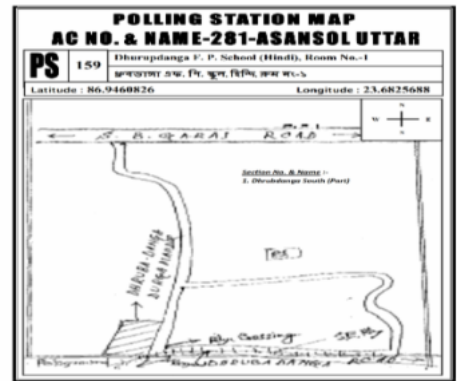

নির্বাচক নিবন্ধন আধিকারিকের স্বাক্ষর

Nazri Naksha

Google Map View

Polling Station Building Front View

Polling Station Front View

Cad View

Key MAP View

1 নাম : কিশোরী প্রসাদ পিতার নাম : শালিগ্রাম বাড়ির নং : n0119 বয়স : 65 লিঙ্গ : পুরুষ	BCQ5175047 ফটো উপলব্ধ	2 নাম : বিকাশ প্রসাদ পিতার নাম : কিশোরী প্রসাদ বাড়ির নং : n0119 বয়স : 28 লিঙ্গ : পুরুষ	AOJ2219913 ফটো উপলব্ধ	3 নাম : পিঙ্কি দেবী স্বামীর নাম : সঞ্জয় প্রসাদ বাড়ির নং : n0204 বয়স : 40 লিঙ্গ : মহিলা	AOJ2187565 ফটো উপলব্ধ
4 নাম : রবি কুমার শাউ পিতার নাম : নবল কিশোর শাউ বাড়ির নং : n0011 বয়স : 31 লিঙ্গ : পুরুষ	AOJ1621127 ফটো উপলব্ধ	5 নাম : প্রকাশ সিং পিতার নাম : দিপক সিং বাড়ির নং : n0011 বয়স : 33 লিঙ্গ : পুরুষ	AOJ1621184 ফটো উপলব্ধ	6 নাম : রঞ্জু দেবী স্বামীর নাম : পিঙ্কি শাউ বাড়ির নং : n0011 বয়স : 39 লিঙ্গ : মহিলা	AOJ1621101 ফটো উপলব্ধ
7 নাম : গীতা দেবী স্বামীর নাম : দীপক মঞ্জু বাড়ির নং : n0011 বয়স : 42 লিঙ্গ : মহিলা	AOJ1621200 ফটো উপলব্ধ	8 নাম : গায়ত্রী দেবী স্বামীর নাম : ধনঞ্জয় তিওয়ারী বাড়ির নং : n0011 বয়স : 44 লিঙ্গ : মহিলা	AOJ1621358 ফটো উপলব্ধ	9 নাম : নির্জলা দেবী স্বামীর নাম : মোহন রায় বাড়ির নং : n0011 বয়স : 45 লিঙ্গ : মহিলা	AOJ1773746 ফটো উপলব্ধ
10 নাম : মোহন রায় পিতার নাম : লাল বচ্চন রায় বাড়ির নং : n0011 বয়স : 49 লিঙ্গ : পুরুষ	AOJ1621044 ফটো উপলব্ধ	11 নাম : অক্ষয় কেশরী পিতার নাম : অরবিন্দ কেশরী বাড়ির নং : n0011 বয়স : 31 লিঙ্গ : পুরুষ	AOJ1952373 ফটো উপলব্ধ	12 নাম : রীতা পান্ডে স্বামীর নাম : রবি পান্ডে বাড়ির নং : n0127 বয়স : 31 লিঙ্গ : মহিলা	AOJ2010346 ফটো উপলব্ধ
13 নাম : ফুলন দেবী স্বামীর নাম : কৈলাস গোপ বাড়ির নং : n0177 বয়স : 55 লিঙ্গ : মহিলা	WB/38/260/087202 ফটো উপলব্ধ	14 নাম : সীতা দেবী স্বামীর নাম : কিশোরী প্রসাদ বাড়ির নং : n0120 বয়স : 56 লিঙ্গ : মহিলা	BCQ5175054 ফটো উপলব্ধ	15 নাম : আশা দেবী স্বামীর নাম : মহেশ প্রসাদ বাড়ির নং : n0132 বয়স : 50 লিঙ্গ : মহিলা	BCQ5175310 ফটো উপলব্ধ
16 নাম : মঞ্জু দেবী স্বামীর নাম : লালু প্রসাদ বাড়ির নং : n0087 বয়স : 58 লিঙ্গ : মহিলা	AOJ1130822 ফটো উপলব্ধ	17 নাম : রঞ্জিত কুমার পিতার নাম : লালু প্রসাদ বাড়ির নং : n0087 বয়স : 38 লিঙ্গ : পুরুষ	BCQ5469465 ফটো উপলব্ধ	18 নাম : মীনা দেবী স্বামীর নাম : ছেদী প্রসাদ বাড়ির নং : n0092 বয়স : 61 লিঙ্গ : মহিলা	WB/38/260/087331 ফটো উপলব্ধ
19 নাম : নবীন পাশোয়ান পিতার নাম : পাটোয়ারী পাশোয়ান বাড়ির নং : n0092 বয়স : 41 লিঙ্গ : পুরুষ	BCQ5559711 ফটো উপলব্ধ	20 নাম : সূচিত্রা প্রসাদ স্বামীর নাম : সঞ্জয় প্রসাদ বাড়ির নং : n0121 বয়স : 38 লিঙ্গ : মহিলা	BCQ5175062 ফটো উপলব্ধ	21 নাম : মীনাদেবী সিং স্বামীর নাম : রাজ কিশোর সিং বাড়ির নং : n0090 বয়স : 63 লিঙ্গ : মহিলা	BCQ5174644 ফটো উপলব্ধ
22 নাম : আকাশ প্রসাদ পিতার নাম : কিশোরী প্রসাদ বাড়ির নং : বয়স : 25 লিঙ্গ : পুরুষ	AOJ2314599 ফটো উপলব্ধ	23 নাম : উষা দেবী স্বামীর নাম : হীরলাল শা বাড়ির নং : n0144 বয়স : 40 লিঙ্গ : মহিলা	AOJ1131226 ফটো উপলব্ধ	24 নাম : মঞ্জু দেবী স্বামীর নাম : অক্ষয় চৌধুরী বাড়ির নং : n0150 বয়স : 54 লিঙ্গ : মহিলা	AOJ1294750 ফটো উপলব্ধ
25 নাম : সঞ্জিত কুমার বার্নোয়াল পিতার নাম : লালু প্রসাদ বার্নোয়াল বাড়ির নং : n0087 বয়স : 34 লিঙ্গ : পুরুষ	AOJ1862663 ফটো উপলব্ধ	26 নাম : তনুজ কুমার সিং পিতার নাম : রাজকিশোর সিং বাড়ির নং : n0090 বয়স : 39 লিঙ্গ : পুরুষ	AOJ0444224 ফটো উপলব্ধ	27 নাম : মনপ্রীত কাউর স্বামীর নাম : হরবিন্দর সিং বাড়ির নং : n0148 বয়স : 36 লিঙ্গ : মহিলা	AOJ1131267 ফটো উপলব্ধ
28 নাম : সুর্তী দেবী স্বামীর নাম : সুনীল মন্ডল বাড়ির নং : n0183 বয়স : 53 লিঙ্গ : মহিলা	AOJ2092500 ফটো উপলব্ধ	29 নাম : অনিতা দেবী স্বামীর নাম : দেবশী শর্মা বাড়ির নং : n0186 বয়স : 45 লিঙ্গ : মহিলা	AOJ2092526 ফটো উপলব্ধ	30 নাম : বাসন্তী দেবী স্বামীর নাম : বিহারী সিং বাড়ির নং : n0126 বয়স : 71 লিঙ্গ : মহিলা	BCQ5175112 ফটো উপলব্ধ