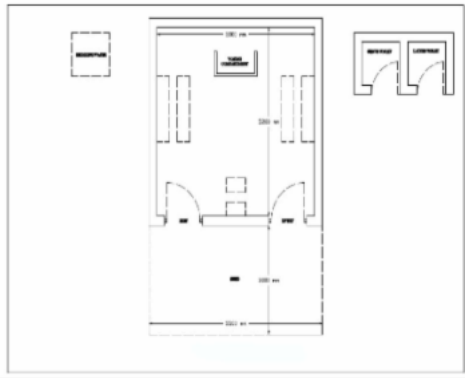

নির্বাচক নিবন্ধন আধিকারিকের স্বাক্ষর

Nazri Naksha

Google Map View

Polling Station Building Front View

Polling Station Front View

Cad View

Key MAP View

1 নাম : রেনু দেবী স্বামীর নাম : কৃষ্ণা সাউ বাড়ির নং : n0118 বয়স : 55 লিঙ্গ : মহিলা	BCQ5177019 ফটো উপলব্ধ	2 নাম : রোশন শর্মা পিতার নাম : কৃষ্ণা শর্মা বাড়ির নং : n0085 বয়স : 31 লিঙ্গ : পুরুষ	AOJ1774447 ফটো উপলব্ধ	3 নাম : প্রেম শর্মা পিতার নাম : বিরেন্দ্র শর্মা বাড়ির নং : n0085 বয়স : 33 লিঙ্গ : পুরুষ	AOJ1774363 ফটো উপলব্ধ
4 নাম : রাজা শর্মা পিতার নাম : কৃষ্ণ বিহারী শর্মা বাড়ির নং : n0085 বয়স : 32 লিঙ্গ : পুরুষ	AOJ1622018 ফটো উপলব্ধ	5 নাম : নীতু কৈর স্বামীর নাম : রঞ্জিত সিং বাড়ির নং : n0211 বয়স : 47 লিঙ্গ : মহিলা	AOJ2010460 ফটো উপলব্ধ	6 নাম : রবী দাস পিতার নাম : মহেশ্বর দাস বাড়ির নং : n0181 বয়স : 40 লিঙ্গ : পুরুষ	AOJ1774462 ফটো উপলব্ধ
7 নাম : ফুলমতি দেবী স্বামীর নাম : মহেশ্বর দাস বাড়ির নং : n0181 বয়স : 73 লিঙ্গ : মহিলা	AOJ1683093 ফটো উপলব্ধ	8 নাম : সুনিতা দেবী স্বামীর নাম : সুধীর ভূমা বাড়ির নং : n0140 বয়স : 50 লিঙ্গ : মহিলা	AOJ1132505 ফটো উপলব্ধ	9 নাম : সঞ্জয় কুমার সিং পিতার নাম : গোবিন্দ সিং বাড়ির নং : n0092 বয়স : 45 লিঙ্গ : পুরুষ	BCQ1261098 ফটো উপলব্ধ
10 নাম : কান্তি দেবী স্বামীর নাম : গোবিন্দ সিং বাড়ির নং : n0092 বয়স : 63 লিঙ্গ : মহিলা	AOJ1952886 ফটো উপলব্ধ	11 নাম : অনিতা শর্মা স্বামীর নাম : ধর্মরাজ শর্মা বাড়ির নং : n0085 বয়স : 42 লিঙ্গ : মহিলা	AOJ0448936 ফটো উপলব্ধ	12 নাম : ধন রাজ শর্মা পিতার নাম : রামধর শর্মা বাড়ির নং : n0085 বয়স : 46 লিঙ্গ : পুরুষ	BCQ4070140 ফটো উপলব্ধ
13 নাম : রীতা শর্মা স্বামীর নাম : রাজেন্দ্র শর্মা বাড়ির নং : n0085 বয়স : 56 লিঙ্গ : মহিলা	WB/38/260/084077 ফটো উপলব্ধ	14 নাম : রাজেন্দ্র শর্মা পিতার নাম : রামাধর শর্মা বাড়ির নং : n0085 বয়স : 57 লিঙ্গ : পুরুষ	BCQ1261536 ফটো উপলব্ধ	15 নাম : কৃষ্ণা শর্মা পিতার নাম : রঘুনাথ শর্মা বাড়ির নং : n0085 বয়স : 61 লিঙ্গ : পুরুষ	WB/38/260/084406 ফটো উপলব্ধ
16 নাম : রুবি দেবী স্বামীর নাম : ছবিলা পাসোয়ান বাড়ির নং : n0153 বয়স : 58 লিঙ্গ : মহিলা	AOJ1132778 ফটো উপলব্ধ	17 নাম : সোনী দেবী হেলা পিতার নাম : সারদা প্রসাদ বাড়ির নং : n0100 বয়স : 38 লিঙ্গ : মহিলা	AOJ1479062 ফটো উপলব্ধ	18 নাম : স্বর্ণা কৌর স্বামীর নাম : লাক্ষা সিং বাড়ির নং : n0018 বয়স : 75 লিঙ্গ : মহিলা	WB/38/260/081132 ফটো উপলব্ধ
19 নাম : গুরদেব সিং পিতার নাম : লাক্ষা সিং বাড়ির নং : n0018 বয়স : 47 লিঙ্গ : পুরুষ	WB/38/260/081240 ফটো উপলব্ধ	20 নাম : শোভা দেবী স্বামীর নাম : কৃষ্ণা শর্মা বাড়ির নং : n0085 বয়স : 56 লিঙ্গ : মহিলা	AOJ2439453 ফটো উপলব্ধ	21 নাম : কুণাল চৌধুরী পিতার নাম : সঞ্জয় চৌধুরী বাড়ির নং : এন002 বয়স : 23 লিঙ্গ : পুরুষ	AOJ2633428 ফটো উপলব্ধ
22 নাম : আশা দেবী স্বামীর নাম : ত্রিভবন মন্ডল বাড়ির নং : 116 বয়স : 51 লিঙ্গ : মহিলা	AOJ1953033 ফটো উপলব্ধ	23 নাম : সম্পা ম্যাগি স্বামীর নাম : অশ্বিনী মজী বাড়ির নং : না বয়স : 22 লিঙ্গ : মহিলা	AOJ2768000 ফটো উপলব্ধ	24 নাম : শশী কুমার পিতার নাম : মনোহর হেলা বাড়ির নং : n0185 বয়স : 34 লিঙ্গ : পুরুষ	AOJ1774405 ফটো উপলব্ধ
25 নাম : সোনি কর স্বামীর নাম : গুরদেব সিং বাড়ির নং : n0018 বয়স : 47 লিঙ্গ : মহিলা	AOJ1131903 ফটো উপলব্ধ	26 নাম : বিমলাদেবী স্বামীর নাম : রঞ্জিত হেলা বাড়ির নং : n0073 বয়স : 46 লিঙ্গ : মহিলা	BCQ4524732 ফটো উপলব্ধ	27 নাম : রঞ্জিত হেলা পিতার নাম : ছোটেলাল হেলা বাড়ির নং : n0073 বয়স : 44 লিঙ্গ : পুরুষ	BCQ4524260 ফটো উপলব্ধ
28 নাম : হারসিমরন কৌর পিতার নাম : হরদয়াল সিং বাড়ির নং : n0212 বয়স : 29 লিঙ্গ : মহিলা	AOJ2010478 ফটো উপলব্ধ	29 নাম : রুপা শর্মা স্বামীর নাম : রাজু শর্মা বাড়ির নং : n0085 বয়স : 31 লিঙ্গ : মহিলা	AOJ2093490 ফটো উপলব্ধ	30 নাম : সর্বজিত কর স্বামীর নাম : হরদয়াল সিং বাড়ির নং : n0018 বয়স : 51 লিঙ্গ : মহিলা	AOJ1131895 ফটো উপলব্ধ