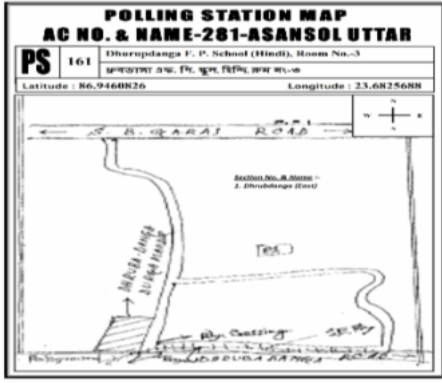

Nazri Naksha