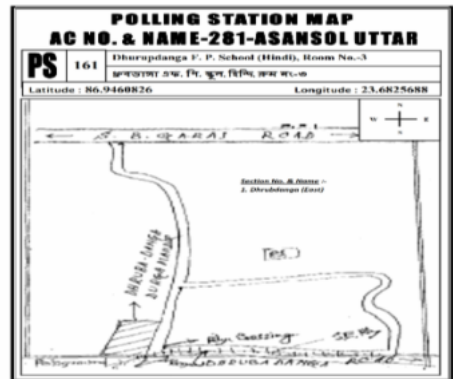

নির্বাচক নিবন্ধন আধিকারিকের স্বাক্ষর

Nazri Naksha

Google Map View

Polling Station Building Front View

Polling Station Front View

Cad View

Key MAP View

1 নাম : রেনু দেবী স্বামীর নাম : কৃষ্ণা সাউ বাড়ির নং : n0118 বয়স : 55 লিঙ্গ : মহিলা	BCQ5177019 ফটো উপলব্ধ	2 নাম : রোশন শর্মা পিতার নাম : কৃষ্ণা শর্মা বাড়ির নং : n0085 বয়স : 31 লিঙ্গ : পুরুষ	AOJ1774447 ফটো উপলব্ধ	3 নাম : প্রেম শর্মা পিতার নাম : বিরেন্দ্র শর্মা বাড়ির নং : n0085 বয়স : 33 লিঙ্গ : পুরুষ	AOJ1774363 ফটো উপলব্ধ
4 নাম : রাজা শর্মা পিতার নাম : কৃষ্ণ বিহারী শর্মা বাড়ির নং : n0085 বয়স : 32 লিঙ্গ : পুরুষ	AOJ1622018 ফটো উপলব্ধ	5 নাম : নীতু কৈর স্বামীর নাম : রঞ্জিত সিং বাড়ির নং : n0211 বয়স : 47 লিঙ্গ : মহিলা	AOJ2010460 ফটো উপলব্ধ	6 নাম : রবী দাস পিতার নাম : মহেশ্বর দাস বাড়ির নং : n0181 বয়স : 40 লিঙ্গ : পুরুষ	AOJ1774462 ফটো উপলব্ধ
7 নাম : ফুলমতি দেবী স্বামীর নাম : মহেশ্বর দাস বাড়ির নং : n0181 বয়স : 73 লিঙ্গ : মহিলা	AOJ1683093 ফটো উপলব্ধ	8 নাম : সুনিতা দেবী স্বামীর নাম : সুধীর ভূমা বাড়ির নং : n0140 বয়স : 50 লিঙ্গ : মহিলা	AOJ1132505 ফটো উপলব্ধ	9 নাম : সঞ্জয় কুমার সিং পিতার নাম : গোবিন্দ সিং বাড়ির নং : n0092 বয়স : 45 লিঙ্গ : পুরুষ	BCQ1261098 ফটো উপলব্ধ
10 নাম : কান্তি দেবী স্বামীর নাম : গোবিন্দ সিং বাড়ির নং : n0092 বয়স : 63 লিঙ্গ : মহিলা	AOJ1952886 ফটো উপলব্ধ	11 নাম : অনিতা শর্মা স্বামীর নাম : ধর্মরাজ শর্মা বাড়ির নং : n0085 বয়স : 42 লিঙ্গ : মহিলা	AOJ0448936 ফটো উপলব্ধ	12 নাম : ধন রাজ শর্মা পিতার নাম : রামধর শর্মা বাড়ির নং : n0085 বয়স : 46 লিঙ্গ : পুরুষ	BCQ4070140 ফটো উপলব্ধ
13 নাম : রীতা শর্মা স্বামীর নাম : রাজেন্দ্র শর্মা বাড়ির নং : n0085 বয়স : 56 লিঙ্গ : মহিলা	WB/38/260/084077 ফটো উপলব্ধ	14 নাম : রাজেন্দ্র শর্মা পিতার নাম : রামাধর শর্মা বাড়ির নং : n0085 বয়স : 57 লিঙ্গ : পুরুষ	BCQ1261536 ফটো উপলব্ধ	15 নাম : কৃষ্ণা শর্মা পিতার নাম : রঘুনাথ শর্মা বাড়ির নং : n0085 বয়স : 61 লিঙ্গ : পুরুষ	WB/38/260/084406 ফটো উপলব্ধ
16 নাম : রুবি দেবী স্বামীর নাম : ছবিলা পাসোয়ান বাড়ির নং : n0153 বয়স : 58 লিঙ্গ : মহিলা	AOJ1132778 ফটো উপলব্ধ	17 নাম : সোনী দেবী হেলা পিতার নাম : সারদা প্রসাদ বাড়ির নং : n0100 বয়স : 38 লিঙ্গ : মহিলা	AOJ1479062 ফটো উপলব্ধ	18 নাম : স্বর্ণা কৌর স্বামীর নাম : লাক্ষা সিং বাড়ির নং : n0018 বয়স : 75 লিঙ্গ : মহিলা	WB/38/260/081132 ফটো উপলব্ধ
19 নাম : গুরদেব সিং পিতার নাম : লাক্ষা সিং বাড়ির নং : n0018 বয়স : 47 লিঙ্গ : পুরুষ	WB/38/260/081240 ফটো উপলব্ধ	20 নাম : শোভা দেবী স্বামীর নাম : কৃষ্ণা শর্মা বাড়ির নং : n0085 বয়স : 56 লিঙ্গ : মহিলা	AOJ2439453 ফটো উপলব্ধ	21 নাম : কুণাল চৌধুরী পিতার নাম : সঞ্জয় চৌধুরী বাড়ির নং : এন002 বয়স : 23 লিঙ্গ : পুরুষ	AOJ2633428 ফটো উপলব্ধ
22 নাম : আশা দেবী স্বামীর নাম : ত্রিভবন মন্ডল বাড়ির নং : 116 বয়স : 51 লিঙ্গ : মহিলা	AOJ1953033 ফটো উপলব্ধ	23 নাম : সম্পা ম্যাগি স্বামীর নাম : অশ্বিনী মজী বাড়ির নং : না বয়স : 22 লিঙ্গ : মহিলা	AOJ2768000 ফটো উপলব্ধ	24 নাম : শশী কুমার পিতার নাম : মনোহর হেলা বাড়ির নং : n0185 বয়স : 34 লিঙ্গ : পুরুষ	AOJ1774405 ফটো উপলব্ধ
25 নাম : সোনি কর স্বামীর নাম : গুরদেব সিং বাড়ির নং : n0018 বয়স : 47 লিঙ্গ : মহিলা	AOJ1131903 ফটো উপলব্ধ	26 নাম : বিমলাদেবী স্বামীর নাম : রঞ্জিত হেলা বাড়ির নং : n0073 বয়স : 46 লিঙ্গ : মহিলা	BCQ4524732 ফটো উপলব্ধ	27 নাম : রঞ্জিত হেলা পিতার নাম : ছোটেলাল হেলা বাড়ির নং : n0073 বয়স : 44 লিঙ্গ : পুরুষ	BCQ4524260 ফটো উপলব্ধ
28 নাম : হারসিমরন কৌর পিতার নাম : হরদয়াল সিং বাড়ির নং : n0212 বয়স : 29 লিঙ্গ : মহিলা	AOJ2010478 ফটো উপলব্ধ	29 নাম : রুপা শর্মা স্বামীর নাম : রাজু শর্মা বাড়ির নং : n0085 বয়স : 31 লিঙ্গ : মহিলা	AOJ2093490 ফটো উপলব্ধ	30 নাম : সর্বজিত কর স্বামীর নাম : হরদয়াল সিং বাড়ির নং : n0018 বয়স : 51 লিঙ্গ : মহিলা	AOJ1131895 ফটো উপলব্ধ