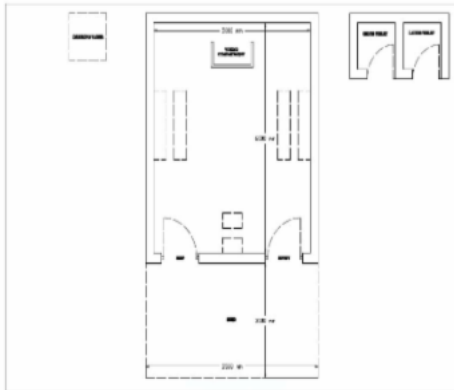

নির্বাচক নিবন্ধন আধিকারিকের স্বাক্ষর

Nazri Naksha

Google Map View

Polling Station Building Front View

Polling Station Front View

Cad View

Key MAP View

বিধানসভা নির্বাচনক্ষেত্রের নং, নাম : 281-আসানসোল উত্তর
ভাগ নং, নাম : 1-ধুবড়ী পশ্চিম(আংশিক)