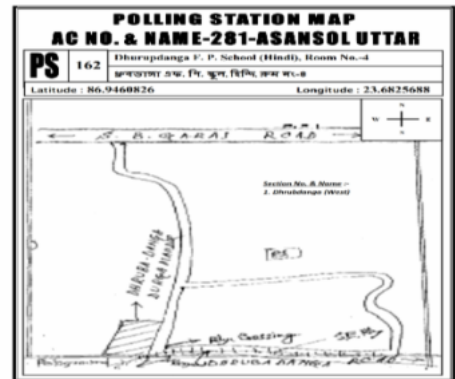

নির্বাচক নিবন্ধন আধিকারিকের স্বাক্ষর

Nazri Naksha

Google Map View

Polling Station Building Front View

Polling Station Front View

Cad View

Key MAP View

বিধানসভা নির্বাচনক্ষেত্রের নং, নাম : 281-আসানসোল উত্তর
ভাগ নং, নাম : 1-ধুবড়ী পশ্চিম(আংশিক)