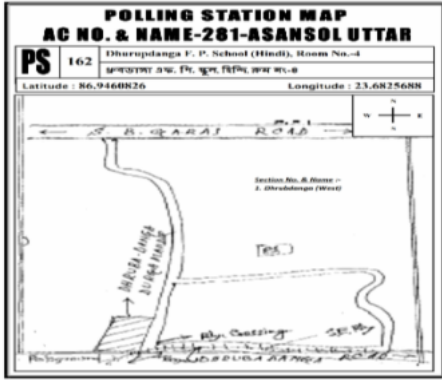

নির্বাচক নিবন্ধন আধিকারিকের স্বাক্ষর

Nazri Naksha

Google Map View

Polling Station Building Front View

Polling Station Front View

Cad View

Key MAP View

বিধানসভা নির্বাচনক্ষেত্রের নং, নাম : 281-আসানসোল উত্তর
ভাগ নং, নাম : 1-ধুবড়ী পশ্চিম(আংশিক)