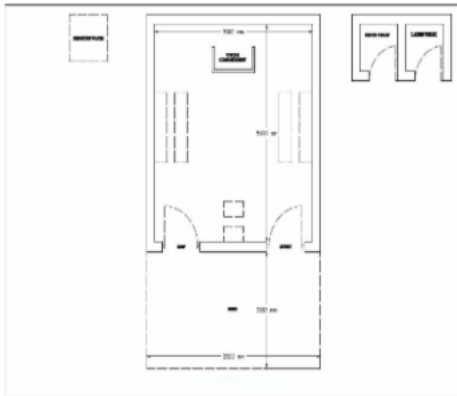

নির্বাচক নিবন্ধন আধিকারিকের স্বাক্ষর

Nazri Naksha

Google Map View

Polling Station Building Front View

Polling Station Front View

Cad View

Key MAP View

1 নাম : সারদা দেবী স্বামীর নাম: অনূপ লাল বাড়ির নং : n0019 বয়স : 70 লিঙ্গ : মহিলা	BCQ1258441 ফটো উপলব্ধ	2 নাম : সাউ দীপক পিতার নাম: গঙ্গা বাড়ির নং : n0327 বয়স : 50 লিঙ্গ : পুরুষ	AOJ2010700 ফটো উপলব্ধ	3 নাম : অংগু কুমারী পিতার নাম: উদয় শংকর প্রসাদ বাড়ির নং : n0326 বয়স : 31 লিঙ্গ : মহিলা	AOJ2010692 ফটো উপলব্ধ
4 নাম : সামি আহমেদ পিতার নাম: সৌকত আলি বাড়ির নং : n0321 বয়স : 61 লিঙ্গ : পুরুষ	WB/38/260/090582 ফটো উপলব্ধ	5 নাম : গগন বিশ্বকর্মা পিতার নাম: বন্ধ বিশ্বকর্মা বাড়ির নং : n0321 বয়স : 62 লিঙ্গ : পুরুষ	WB/38/260/090443 ফটো উপলব্ধ	6 নাম : হরপ্রীত কৌর পিতার নাম: সুরজিৎ সিং বাড়ির নং : n0315 বয়স : 29 লিঙ্গ : মহিলা	AOJ1953884 ফটো উপলব্ধ
7 নাম : প্রতিমা দেবী স্বামীর নাম: পিন্টু কুমার রাম বাড়ির নং : n0293 বয়স : 38 লিঙ্গ : মহিলা	AOJ1775691 ফটো উপলব্ধ	8 নাম : সুমিত্রা দেবী স্বামীর নাম: মনোজ শর্মা বাড়ির নং : n0290 বয়স : 63 লিঙ্গ : মহিলা	AOJ1775659 ফটো উপলব্ধ	9 নাম : শীলা দেবী স্বামীর নাম: ধমেন্দ্র কুমার রায় বাড়ির নং : n0289 বয়স : 40 লিঙ্গ : মহিলা	AOJ1775600 ফটো উপলব্ধ
10 নাম : অমরাবতী দেবী পিতার নাম: শিউল চৌধুরী বাড়ির নং : n0235 বয়স : 70 লিঙ্গ : মহিলা	AOJ1298215 ফটো উপলব্ধ	11 নাম : সুশীলা ঠাকুর পিতার নাম: মনোহর লাল ঠাকুর বাড়ির নং : n0319 বয়স : 39 লিঙ্গ : মহিলা	AOJ2010684 ফটো উপলব্ধ	12 নাম : জগদীশ ঠাকুর পিতার নাম: মনোহরলাল ঠাকুর বাড়ির নং : n0319 বয়স : 51 লিঙ্গ : পুরুষ	AOJ2010676 ফটো উপলব্ধ
13 নাম : শোভা দেবী স্বামীর নাম: সুনীল ভর্মা বাড়ির নং : n0230 বয়স : 60 লিঙ্গ : মহিলা	WB/38/259/243452 ফটো উপলব্ধ	14 নাম : টিংকু ভার্মা পিতার নাম: সুনীল ভার্মা বাড়ির নং : n0230 বয়স : 33 লিঙ্গ : পুরুষ	AOJ1479237 ফটো উপলব্ধ	15 নাম : গোল্টু কুমার ভর্মা পিতার নাম: সুনীল কুমার ভর্মা বাড়ির নং : n0230 বয়স : 31 লিঙ্গ : পুরুষ	AOJ1622745 ফটো উপলব্ধ
16 নাম : শশী ভর্মা পিতার নাম: সুনীল ভর্মা বাড়ির নং : n0230 বয়স : 29 লিঙ্গ : পুরুষ	AOJ1953801 ফটো উপলব্ধ	17 নাম : তিলেশ্বরী দেবী স্বামীর নাম: রামসকল সিং বাড়ির নং : n0254 বয়স : 54 লিঙ্গ : মহিলা	WB/38/260/090314 ফটো উপলব্ধ	18 নাম : মহঃ সালাউদ্দিন পিতার নাম: আব্দুল রহমান বাড়ির নং : n0260 বয়স : 38 লিঙ্গ : পুরুষ	AOJ0988121 ফটো উপলব্ধ
19 নাম : সরস্বতী দেবী স্বামীর নাম: মনোজ শর্মা বাড়ির নং : n0283 বয়স : 50 লিঙ্গ : মহিলা	AOJ1775535 ফটো উপলব্ধ	20 নাম : সন্তোষী দেবী স্বামীর নাম: যোগেশ্বর রায় বাড়ির নং : পুরনিয়া ভাটাব বয়স : 48 লিঙ্গ : মহিলা	AOJ1775592 ফটো উপলব্ধ	21 নাম : শক্তি সিং যাদব পিতার নাম: বাহাদুর সিং যাদব বাড়ির নং : n0070 বয়স : 37 লিঙ্গ : পুরুষ	BCQ5470398 ফটো উপলব্ধ
22 নাম : বিজন্তি দেবী স্বামীর নাম: শক্তি সিনহা বাড়ির নং : n0070 বয়স : 35 লিঙ্গ : মহিলা	AOJ1775881 ফটো উপলব্ধ	23 নাম : উমেশ কুমার সুপান স্বামীর নাম: সারদা দেবী বাড়ির নং : n0196 বয়স : 37 লিঙ্গ : পুরুষ	AOJ0945329 ফটো উপলব্ধ	24 নাম : শৈল বালা রঞ্জনী দেবী স্বামীর নাম: কৈলাস সাও বাড়ির নং : n0234 বয়স : 45 লিঙ্গ : মহিলা	AOJ1385178 ফটো উপলব্ধ
25 নাম : লক্ষ্মী দেবী স্বামীর নাম: রাজু সুপান বাড়ির নং : n0177 বয়স : 41 লিঙ্গ : মহিলা	BCQ5179064 ফটো উপলব্ধ	26 নাম : গুরমিত কাউর স্বামীর নাম: সন্তোষ সিং বাড়ির নং : n0236 বয়স : 64 লিঙ্গ : মহিলা	AOJ1298223 ফটো উপলব্ধ	27 নাম : অঞ্জু দেবী স্বামীর নাম: দীনেশ রায় বাড়ির নং : n0202 বয়স : 37 লিঙ্গ : মহিলা	AOJ0945386 ফটো উপলব্ধ
28 নাম : আর প্রিয়াংকা পিতার নাম: আর মনেজ রাও বাড়ির নং : n0354 বয়স : 29 লিঙ্গ : মহিলা	AOJ2220630 ফটো উপলব্ধ	29 নাম : জ্যোতি কুমারী ঠাকুর স্বামীর নাম: কেশব সুপান বাড়ির নং : N0210 বয়স : 25 লিঙ্গ : মহিলা	AOJ2549673 ফটো উপলব্ধ	30 নাম : কিরণ কুমারী পিতার নাম: অশোক ঠাকুর বাড়ির নং : N021 বয়স : 24 লিঙ্গ : মহিলা	AOJ2548477 ফটো উপলব্ধ