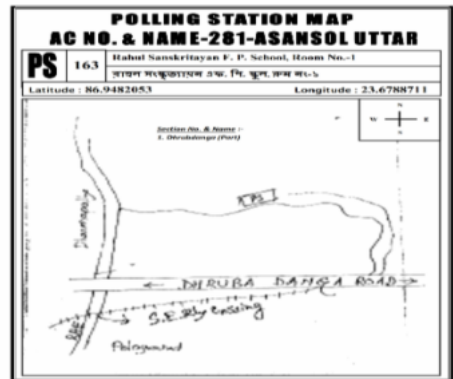

নির্বাচক নিবন্ধন আধিকারিকের স্বাক্ষর

Nazri Naksha

Google Map View

Polling Station Building Front View

Polling Station Front View

Cad View

Key MAP View

1 নাম : সারদা দেবী স্বামীর নাম: অনূপ লাল বাড়ির নং : n0019 বয়স : 70 লিঙ্গ : মহিলা	BCQ1258441 ফটো উপলব্ধ	2 নাম : সাউ দীপক পিতার নাম: গঙ্গা বাড়ির নং : n0327 বয়স : 50 লিঙ্গ : পুরুষ	AOJ2010700 ফটো উপলব্ধ	3 নাম : অংগু কুমারী পিতার নাম: উদয় শংকর প্রসাদ বাড়ির নং : n0326 বয়স : 31 লিঙ্গ : মহিলা	AOJ2010692 ফটো উপলব্ধ
4 নাম : সামি আহমেদ পিতার নাম: সৌকত আলি বাড়ির নং : n0321 বয়স : 61 লিঙ্গ : পুরুষ	WB/38/260/090582 ফটো উপলব্ধ	5 নাম : গগন বিশ্বকর্মা পিতার নাম: বন্ধ বিশ্বকর্মা বাড়ির নং : n0321 বয়স : 62 লিঙ্গ : পুরুষ	WB/38/260/090443 ফটো উপলব্ধ	6 নাম : হরপ্রীত কৌর পিতার নাম: সুরজিৎ সিং বাড়ির নং : n0315 বয়স : 29 লিঙ্গ : মহিলা	AOJ1953884 ফটো উপলব্ধ
7 নাম : প্রতিমা দেবী স্বামীর নাম: পিন্টু কুমার রাম বাড়ির নং : n0293 বয়স : 38 লিঙ্গ : মহিলা	AOJ1775691 ফটো উপলব্ধ	8 নাম : সুমিত্রা দেবী স্বামীর নাম: মনোজ শর্মা বাড়ির নং : n0290 বয়স : 63 লিঙ্গ : মহিলা	AOJ1775659 ফটো উপলব্ধ	9 নাম : শীলা দেবী স্বামীর নাম: ধমেন্দ্র কুমার রায় বাড়ির নং : n0289 বয়স : 40 লিঙ্গ : মহিলা	AOJ1775600 ফটো উপলব্ধ
10 নাম : অমরাবতী দেবী পিতার নাম: শিউল চৌধুরী বাড়ির নং : n0235 বয়স : 70 লিঙ্গ : মহিলা	AOJ1298215 ফটো উপলব্ধ	11 নাম : সুশীলা ঠাকুর পিতার নাম: মনোহর লাল ঠাকুর বাড়ির নং : n0319 বয়স : 39 লিঙ্গ : মহিলা	AOJ2010684 ফটো উপলব্ধ	12 নাম : জগদীশ ঠাকুর পিতার নাম: মনোহরলাল ঠাকুর বাড়ির নং : n0319 বয়স : 51 লিঙ্গ : পুরুষ	AOJ2010676 ফটো উপলব্ধ
13 নাম : শোভা দেবী স্বামীর নাম: সুনীল ভর্মা বাড়ির নং : n0230 বয়স : 60 লিঙ্গ : মহিলা	WB/38/259/243452 ফটো উপলব্ধ	14 নাম : টিংকু ভার্মা পিতার নাম: সুনীল ভার্মা বাড়ির নং : n0230 বয়স : 33 লিঙ্গ : পুরুষ	AOJ1479237 ফটো উপলব্ধ	15 নাম : গোল্টু কুমার ভর্মা পিতার নাম: সুনীল কুমার ভর্মা বাড়ির নং : n0230 বয়স : 31 লিঙ্গ : পুরুষ	AOJ1622745 ফটো উপলব্ধ
16 নাম : শশী ভর্মা পিতার নাম: সুনীল ভর্মা বাড়ির নং : n0230 বয়স : 29 লিঙ্গ : পুরুষ	AOJ1953801 ফটো উপলব্ধ	17 নাম : তিলেশ্বরী দেবী স্বামীর নাম: রামসকল সিং বাড়ির নং : n0254 বয়স : 54 লিঙ্গ : মহিলা	WB/38/260/090314 ফটো উপলব্ধ	18 নাম : মহঃ সালাউদ্দিন পিতার নাম: আব্দুল রহমান বাড়ির নং : n0260 বয়স : 38 লিঙ্গ : পুরুষ	AOJ0988121 ফটো উপলব্ধ
19 নাম : সরস্বতী দেবী স্বামীর নাম: মনোজ শর্মা বাড়ির নং : n0283 বয়স : 50 লিঙ্গ : মহিলা	AOJ1775535 ফটো উপলব্ধ	20 নাম : সন্তোষী দেবী স্বামীর নাম: যোগেশ্বর রায় বাড়ির নং : পুরনিয়া ভাটাব বয়স : 48 লিঙ্গ : মহিলা	AOJ1775592 ফটো উপলব্ধ	21 নাম : শক্তি সিং যাদব পিতার নাম: বাহাদুর সিং যাদব বাড়ির নং : n0070 বয়স : 37 লিঙ্গ : পুরুষ	BCQ5470398 ফটো উপলব্ধ
22 নাম : বিজন্তি দেবী স্বামীর নাম: শক্তি সিনহা বাড়ির নং : n0070 বয়স : 35 লিঙ্গ : মহিলা	AOJ1775881 ফটো উপলব্ধ	23 নাম : উমেশ কুমার সুপান স্বামীর নাম: সারদা দেবী বাড়ির নং : n0196 বয়স : 37 লিঙ্গ : পুরুষ	AOJ0945329 ফটো উপলব্ধ	24 নাম : শৈল বালা রঞ্জনী দেবী স্বামীর নাম: কৈলাস সাও বাড়ির নং : n0234 বয়স : 45 লিঙ্গ : মহিলা	AOJ1385178 ফটো উপলব্ধ
25 নাম : লক্ষ্মী দেবী স্বামীর নাম: রাজু সুপান বাড়ির নং : n0177 বয়স : 41 লিঙ্গ : মহিলা	BCQ5179064 ফটো উপলব্ধ	26 নাম : গুরমিত কাউর স্বামীর নাম: সন্তোষ সিং বাড়ির নং : n0236 বয়স : 64 লিঙ্গ : মহিলা	AOJ1298223 ফটো উপলব্ধ	27 নাম : অঞ্জু দেবী স্বামীর নাম: দীনেশ রায় বাড়ির নং : n0202 বয়স : 37 লিঙ্গ : মহিলা	AOJ0945386 ফটো উপলব্ধ
28 নাম : আর প্রিয়াংকা পিতার নাম: আর মনেজ রাও বাড়ির নং : n0354 বয়স : 29 লিঙ্গ : মহিলা	AOJ2220630 ফটো উপলব্ধ	29 নাম : জ্যোতি কুমারী ঠাকুর স্বামীর নাম: কেশব সুপান বাড়ির নং : N0210 বয়স : 25 লিঙ্গ : মহিলা	AOJ2549673 ফটো উপলব্ধ	30 নাম : কিরণ কুমারী পিতার নাম: অশোক ঠাকুর বাড়ির নং : N021 বয়স : 24 লিঙ্গ : মহিলা	AOJ2548477 ফটো উপলব্ধ