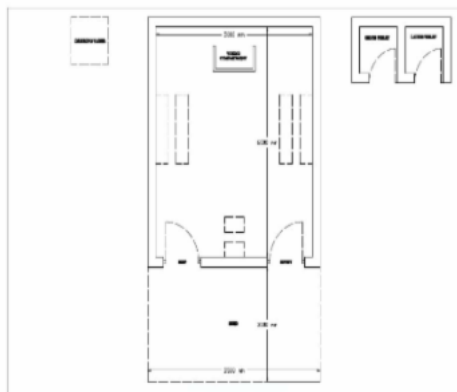

নির্বাচক নিবন্ধন আধিকারিকের স্বাক্ষর

Nazri Naksha

Google Map View

Polling Station Building Front View

Polling Station Front View

Cad View

Key MAP View

1 নাম : সুধা দেবী স্বামীর নাম: রামনন্দন সিং বাড়ির নং : n0414 বয়স : 71 লিঙ্গ : মহিলা	AOJ1894328 ফটো উপলব্ধ	2 নাম : কবিতাকুমারী পিতার নাম: অমর নাথ বাড়ির নং : n0460 বয়স : 38 লিঙ্গ : মহিলা	AOJ2042331 ফটো উপলব্ধ	3 নাম : সুভাষ দাস পিতার নাম: মনিন্দ্রনাথ দাস বাড়ির নং : বয়স : 39 লিঙ্গ : পুরুষ	MYB2471589 ফটো উপলব্ধ
4 নাম : অসিমা দাস স্বামীর নাম: সুভাষ দাস বাড়ির নং : বয়স : 37 লিঙ্গ : মহিলা	MYB2471571 ফটো উপলব্ধ	5 নাম : শ্বেতা গুপ্তা মজী স্বামীর নাম: উত্তম মজী মজী বাড়ির নং : 158/ নিই বয়স : 41 লিঙ্গ : মহিলা	AOJ2874113 ফটো উপলব্ধ	6 নাম : মোহাম্মদ ডাঃ শাহ ইকবাল পিতার নাম: মোঃ হুসাইন ইকবাল বাড়ির নং : এন00 বয়স : 23 লিঙ্গ : পুরুষ	AOJ2758597 ফটো উপলব্ধ
7 নাম : পূর্ণিমা উপাধ্যায় স্বামীর নাম: রাম দরশ উপাধ্যায় বাড়ির নং : বয়স : 66 লিঙ্গ : মহিলা	MKF2604064 ফটো উপলব্ধ	8 নাম : সুতবি ওবা স্বামীর নাম: রবীন ব্যানার্জী বাড়ির নং : 16এম বয়স : 31 লিঙ্গ : মহিলা	XTG1573203 ফটো উপলব্ধ	9 নাম : সন্তোষ কুমার শর্মা মায়ের নাম: প্রমোদ শর্মা বাড়ির নং : দুর্গ মন্দির বয়স : 23 লিঙ্গ : পুরুষ	AOJ2721629 ফটো উপলব্ধ
10 নাম : পুনম কুমারী পিতার নাম: নাবল সিংহ বাড়ির নং : নোদুহা মার্কেট বয়স : 37 লিঙ্গ : মহিলা	AOJ2735678 ফটো উপলব্ধ	11 নাম : পিঙ্কি কুমারী স্বামীর নাম: রাহুল কুমার মিশ্র বাড়ির নং : 69/এন বয়স : 26 লিঙ্গ : মহিলা	AOJ2704450 ফটো উপলব্ধ	12 নাম : স্বপন কর্মকার পিতার নাম: ডাবু কর্মকার বাড়ির নং : n0001 বয়স : 55 লিঙ্গ : পুরুষ	MKF2171072 ফটো উপলব্ধ
13 নাম : সবিতা কর্মকার স্বামীর নাম: স্বপন কর্মকার বাড়ির নং : n0001 বয়স : 43 লিঙ্গ : মহিলা	MKF2171080 ফটো উপলব্ধ	14 নাম : তপন কর্মকার পিতার নাম: ডাবু কর্মকার বাড়ির নং : n0001 বয়স : 50 লিঙ্গ : পুরুষ	MKF0732909 ফটো উপলব্ধ	15 নাম : রীনা কর্মকার স্বামীর নাম: তপন কর্মকার বাড়ির নং : n0001 বয়স : 44 লিঙ্গ : মহিলা	MKF2127322 ফটো উপলব্ধ
16 নাম : শ্রীমতি মিনতী কর্মকার স্বামীর নাম: বাপী কর্মকার বাড়ির নং : n0001 বয়স : 43 লিঙ্গ : মহিলা	MKF2171106 ফটো উপলব্ধ	17 নাম : বাপী কর্মকার পিতার নাম: ডাবু কর্মকার বাড়ির নং : n0001 বয়স : 44 লিঙ্গ : পুরুষ	MKF2171098 ফটো উপলব্ধ	18 নাম : ইন্দ্রজিৎ প্রজাপতি পিতার নাম: হরি নারায়ণ প্রজাপতি বাড়ির নং : এন001 বয়স : 21 লিঙ্গ : পুরুষ	AOJ2821387 ফটো উপলব্ধ
19 নাম : দিবকর মল্লিক পিতার নাম: নন্দলাল মল্লিক বাড়ির নং : এন001 বয়স : 26 লিঙ্গ : পুরুষ	AOJ2821395 ফটো উপলব্ধ	20 নাম : ঈশিতা কুশারী পিতার নাম: কাজল কুশারী বাড়ির নং : বয়স : 28 লিঙ্গ : মহিলা	ANG1723477 ফটো উপলব্ধ	21 নাম : মিঠু কারক স্বামীর নাম: অসীম কারক বাড়ির নং : n0002 বয়স : 45 লিঙ্গ : মহিলা	AOJ2001790 ফটো উপলব্ধ
22 নাম : শুভদ্রা কারক স্বামীর নাম: শঙ্কর কারক বাড়ির নং : n0002 বয়স : 77 লিঙ্গ : মহিলা	MKF0732941 ফটো উপলব্ধ	23 নাম : অসীম কারক পিতার নাম: শঙ্কর কারক বাড়ির নং : n0002 বয়স : 54 লিঙ্গ : পুরুষ	MKF0732958 ফটো উপলব্ধ	24 নাম : অস্বিকা কারক পিতার নাম: অসীম কারক বাড়ির নং : নেপালীপাড়া দ ব্লক বয়স : 20 লিঙ্গ : মহিলা	AOJ2949915 ফটো উপলব্ধ
25 নাম : উত্তম কেশরী পিতার নাম: পুরুওথম কেশরী বাড়ির নং : বয়স : 28 লিঙ্গ : পুরুষ	AOJ2704591 ফটো উপলব্ধ	26 নাম : আরতী খা স্বামীর নাম: জয়দেব খা বাড়ির নং : না বয়স : 52 লিঙ্গ : মহিলা	AOJ2784148 ফটো উপলব্ধ	27 নাম : জয়দেব খা পিতার নাম: কালু খা বাড়ির নং : না বয়স : 63 লিঙ্গ : পুরুষ	AOJ2786218 ফটো উপলব্ধ
28 নাম : রউশন খাতুন স্বামীর নাম: উবেদ আলহামদ বাড়ির নং : N00412 বয়স : 42 লিঙ্গ : মহিলা	AOJ2507887 ফটো উপলব্ধ	29 নাম : আরতী গড়াই স্বামীর নাম: বাবলু গড়াই বাড়ির নং : বয়স : 39 লিঙ্গ : মহিলা	AOJ1622372 ফটো উপলব্ধ	30 নাম : দিলীপ গড়াই পিতার নাম: কালীপদ গড়াই বাড়ির নং : বয়স : 55 লিঙ্গ : পুরুষ	KFG0595710 ফটো উপলব্ধ