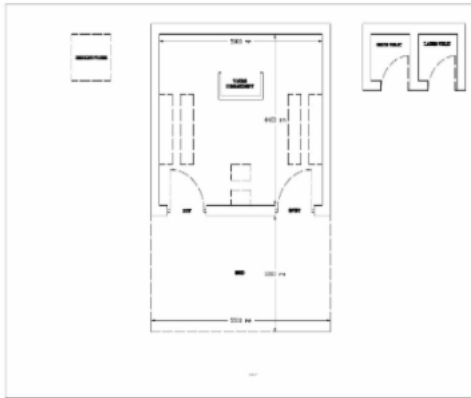

নির্বাচক নিবন্ধন আধিকারিকের স্বাক্ষর

Nazri Naksha

Google Map View

Polling Station Building Front View

Polling Station Front View

Cad View

Key MAP View

|   |                                |  |                                |  |                                |
|---|--------------------------------|--|--------------------------------|--|--------------------------------|
| 1<br>নাম : পুষ্পা কুমারী<br>পিতার নাম: রাম প্রবেশ শ্রীবাস্তব<br>বাড়ির নং : n0308<br>বয়স : 36 লিঙ্গ : মহিলা        | AOJ1954502<br>ফটো উপলব্ধ       | 2<br>নাম : অনিল কুমার শ্রীবাস্তব<br>পিতার নাম: রাম প্রবেশ শ্রীবাস্তব<br>বাড়ির নং : n0308<br>বয়স : 42 লিঙ্গ : পুরুষ | AOJ1954494<br>ফটো উপলব্ধ       | 3<br>নাম : রাম সুন্দরী দেবী<br>স্বামীর নাম: রাম প্রবেশ শ্রীবাস্তব<br>বাড়ির নং : n0308<br>বয়স : 60 লিঙ্গ : মহিলা    | AOJ1863307<br>ফটো উপলব্ধ       |
| 4<br>নাম : ধরমবীর চৌধুরী<br>পিতার নাম: সীতারাম চৌধুরী<br>বাড়ির নং : n0300<br>বয়স : 48 লিঙ্গ : পুরুষ               | AOJ1777028<br>ফটো উপলব্ধ       | 5<br>নাম : গুডু দেবী<br>স্বামীর নাম: উমা শংকর কুমার<br>বাড়ির নং : n0313<br>বয়স : 34 লিঙ্গ : মহিলা                  | AOJ1863364<br>ফটো উপলব্ধ       | 6<br>নাম : উমাশঙ্কর কুমার<br>পিতার নাম: মহানন্দ প্রসাদ<br>বাড়ির নং : n0284<br>বয়স : 35 লিঙ্গ : পুরুষ               | AOJ1776624<br>ফটো উপলব্ধ       |
| 7<br>নাম : রেখা দেবী<br>স্বামীর নাম: উজ্জ্বল বমন<br>বাড়ির নং : n0283<br>বয়স : 37 লিঙ্গ : মহিলা                    | AOJ1776616<br>ফটো উপলব্ধ       | 8<br>নাম : শেইল দেবী<br>স্বামীর নাম: রামশঙ্কর সিং<br>বাড়ির নং : n0274<br>বয়স : 70 লিঙ্গ : মহিলা                    | MKF2747640<br>ফটো উপলব্ধ       | 9<br>নাম : রুবি দেবী<br>স্বামীর নাম: জিতেন্দ্র পাশোয়ান<br>বাড়ির নং : n0249<br>বয়স : 36 লিঙ্গ : মহিলা              | AOJ1479476<br>ফটো উপলব্ধ       |
| Q 10<br>নাম : সাবিত্রী দেবী<br>স্বামীর নাম: জয়প্রকাশ<br>বাড়ির নং :<br>বয়স : 56 লিঙ্গ : মহিলা                     | WB/38/260/093179<br>ফটো উপলব্ধ | 11<br>নাম : জয়প্রকাশ<br>পিতার নাম: লালবচন প্রসাদ<br>বাড়ির নং : n0050<br>বয়স : 59 লিঙ্গ : পুরুষ                    | WB/38/260/093180<br>ফটো উপলব্ধ | 12<br>নাম : পুনম দেবী<br>স্বামীর নাম: দীনেশ রাউত<br>বাড়ির নং : n0035<br>বয়স : 45 লিঙ্গ : মহিলা                     | AOJ1385285<br>ফটো উপলব্ধ       |
| 13<br>নাম : মৌসমী কুমারী<br>পিতার নাম: শ্রীকৃষ্ণ শর্মা<br>বাড়ির নং : 0040199<br>বয়স : 40 লিঙ্গ : মহিলা            | BCQ4530523<br>ফটো উপলব্ধ       | 14<br>নাম : চন্দন কুমার<br>পিতার নাম: বিজয় কুমার চৌধুরী<br>বাড়ির নং : n0347<br>বয়স : 47 লিঙ্গ : পুরুষ             | AOJ2167385<br>ফটো উপলব্ধ       | 15<br>নাম : চায়না গুপ্তা<br>স্বামীর নাম: সুদীপ কুমার গুপ্তা<br>বাড়ির নং :<br>বয়স : 50 লিঙ্গ : মহিলা               | MKF2616845<br>ফটো উপলব্ধ       |
| 16<br>নাম : বাবি কুমারী<br>পিতার নাম: অক্ষয় প্রসাদ<br>বাড়ির নং :<br>বয়স : 26 লিঙ্গ : মহিলা                       | AOJ2352623<br>ফটো উপলব্ধ       | 17<br>নাম : রেখা বিশ্বকর্মা<br>স্বামীর নাম: অজিত বিশ্বকর্মা<br>বাড়ির নং : n0105<br>বয়স : 37 লিঙ্গ : মহিলা          | AOJ0458059<br>ফটো উপলব্ধ       | 18<br>নাম : সুস্মিতা<br>পিতার নাম: সঞ্জয় ভাদুর শর্মা<br>বাড়ির নং : n0365<br>বয়স : 28 লিঙ্গ : মহিলা                | AOJ2282077<br>ফটো উপলব্ধ       |
| 19<br>নাম : নীরজ কুমার সাউ<br>পিতার নাম: রাজেন্দ্র সাউ<br>বাড়ির নং : n16<br>বয়স : 25 লিঙ্গ : পুরুষ                | AOJ2373991<br>ফটো উপলব্ধ       | 20<br>নাম : উর্মিলা দেবী<br>স্বামীর নাম: রামধন মাহাতো<br>বাড়ির নং : n0129<br>বয়স : 56 লিঙ্গ : মহিলা                | WB/38/260/096312<br>ফটো উপলব্ধ | 21<br>নাম : আরতি বিশ্বকর্মা<br>স্বামীর নাম: সঞ্জয় বিশ্বকর্মা<br>বাড়ির নং : n0105<br>বয়স : 37 লিঙ্গ : মহিলা        | AOJ1776657<br>ফটো উপলব্ধ       |
| 22<br>নাম : বৃন্দা ব্যানার্জী<br>স্বামীর নাম: কাজল ব্যানার্জী<br>বাড়ির নং : নং<br>বয়স : 40 লিঙ্গ : মহিলা          | AOJ2551059<br>ফটো উপলব্ধ       | 23<br>নাম : ববিদেবী মাহাতো<br>স্বামীর নাম: রামধন মাহাতো<br>বাড়ির নং : n0129<br>বয়স : 55 লিঙ্গ : মহিলা              | WB/38/260/096314<br>ফটো উপলব্ধ | 24<br>নাম : সুইটি বিশ্বকর্মা<br>স্বামীর নাম: সঞ্জয় কুমার বিশ্বকর্মা<br>বাড়ির নং : n0105<br>বয়স : 29 লিঙ্গ : মহিলা | AOJ2094910<br>ফটো উপলব্ধ       |
| 25<br>নাম : বৃন্দা দেবী<br>স্বামীর নাম: ভিষ্কারী বিশ্বকর্মা<br>বাড়ির নং : n0105<br>বয়স : 71 লিঙ্গ : মহিলা         | AOJ0458000<br>ফটো উপলব্ধ       | 26<br>নাম : কৃষ্ণা বিশ্বকর্মা<br>পিতার নাম: নরসিং বিশ্বকর্মা<br>বাড়ির নং : n0105<br>বয়স : 67 লিঙ্গ : পুরুষ         | WB/38/260/096195<br>ফটো উপলব্ধ | 27<br>নাম : লীলাদেবী বিশ্বকর্মা<br>স্বামীর নাম: কৃষ্ণা বিশ্বকর্মা<br>বাড়ির নং : n0105<br>বয়স : 61 লিঙ্গ : মহিলা    | WB/38/260/096211<br>ফটো উপলব্ধ |
| 28<br>নাম : সঞ্জিত কুমার বিশ্বকর্মা<br>পিতার নাম: কৃষ্ণা বিশ্বকর্মা<br>বাড়ির নং : n0105<br>বয়স : 36 লিঙ্গ : পুরুষ | AOJ0458034<br>ফটো উপলব্ধ       | 29<br>নাম : রামপ্রবেশ বিশ্বকর্মা<br>পিতার নাম: নরসিং বিশ্বকর্মা<br>বাড়ির নং : n0105<br>বয়স : 61 লিঙ্গ : পুরুষ      | WB/38/260/096353<br>ফটো উপলব্ধ | 30<br>নাম : সনজু বিশ্বকর্মা<br>স্বামীর নাম: রামপ্রবেশ বিশ্বকর্মা<br>বাড়ির নং : n0105<br>বয়স : 48 লিঙ্গ : মহিলা     | AOJ1776632<br>ফটো উপলব্ধ       |