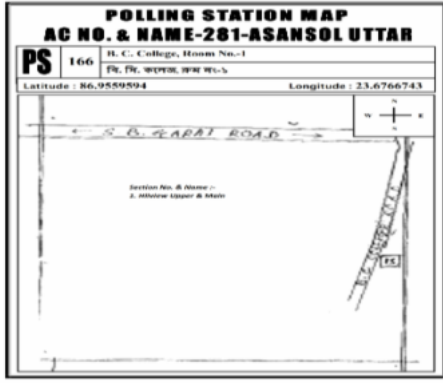

নির্বাচক নিবন্ধন আধিকারিকের স্বাক্ষর

Nazri Naksha

Google Map View

Polling Station Building Front View

Polling Station Front View

Cad View

Key MAP View

1 নাম : মনসুরা বেগম স্বামীর নাম: মহাবুবইখুদা মহ বাড়ির নং : n0004 বয়স : 58 লিঙ্গ : মহিলা	BCQ5182019	2 নাম : মহম্মদ মহাবুবইখুদা পিতার নাম: কুদরত মহ বাড়ির নং : n0004 বয়স : 63 লিঙ্গ : পুরুষ	WB/38/260/099222	3 নাম : মহম্মদ দাঁ স্বামীর নাম: তরুনকান্তি দাঁ বাড়ির নং : বি.সি কলাজ বয়স : 42 লিঙ্গ : মহিলা	BCQ5561287
4 নাম : চাঁপা দাঁ স্বামীর নাম: বিজয় কুমার দাঁ বাড়ির নং : n0022 বয়স : 69 লিঙ্গ : মহিলা	WB/38/260/099462	5 নাম : শীলা দেবী স্বামীর নাম: ধুপেন্দ্র কুমার সিং বাড়ির নং : n0229 বয়স : 41 লিঙ্গ : মহিলা	AOJ1300169	6 নাম : অঞ্জুশ্রী পিতার নাম: মৃত্যুঞ্জয় কুমার সিং বাড়ির নং : n0198 বয়স : 37 লিঙ্গ : মহিলা	AOJ0463372
7 নাম : রসিয়া জয়সোয়াল স্বামীর নাম: বিশ্বজিৎ বিজয় বাড়ির নং : n0199 বয়স : 48 লিঙ্গ : মহিলা	AOJ1624337	8 নাম : চাঁদতারা দেবী স্বামীর নাম: তারানন্দ চৌধুরী বাড়ির নং : n0199 বয়স : 71 লিঙ্গ : মহিলা	AOJ1135003	9 নাম : বিজয় নারায়ন পিতার নাম: কৈলাশ নাথ রায় বাড়ির নং : 2/31 বয়স : 60 লিঙ্গ : পুরুষ	BCQ5184064
10 নাম : মহঃ মশিউর রহমান পিতার নাম: মহঃ কুদরত আলি মন্ডল বাড়ির নং : n0004 বয়স : 60 লিঙ্গ : পুরুষ	AOJ2446672	11 নাম : জিনাত সাহিন স্বামীর নাম: মহঃ মসিউর রহমান বাড়ির নং : n0004 বয়স : 55 লিঙ্গ : মহিলা	AOJ0462184	12 নাম : তারক নাথ দাঁ পিতার নাম: বিজয় কুমার দাঁ বাড়ির নং : n0022 বয়স : 44 লিঙ্গ : পুরুষ	AOJ0462945
13 নাম : সন্দিপ কুমার পিতার নাম: প্রমোদ কুমার প্রসাদ বাড়ির নং : 1/10 বয়স : 33 লিঙ্গ : পুরুষ	AOJ1626548	14 নাম : বিজেন্দ্র কুমার পিতার নাম: প্রমোদ কুমার প্রসাদ বাড়ির নং : 1/10 বয়স : 39 লিঙ্গ : পুরুষ	AOJ1626449	15 নাম : প্রমোদ কুমার প্রসাদ পিতার নাম: রাম সমুজ প্রসাদ বাড়ির নং : 1/10 বয়স : 61 লিঙ্গ : পুরুষ	AOJ1626456
16 নাম : তরুন কান্তি দাঁ পিতার নাম: বিজয় কুমার দাঁ বাড়ির নং : n0022 বয়স : 46 লিঙ্গ : পুরুষ	BCQ1379957	17 নাম : ফুলেশ্বরী দেবী সিং স্বামীর নাম: উপেন্দ্র সিংহ বাড়ির নং : 3/28 বয়স : 69 লিঙ্গ : মহিলা	AOJ2552909	18 নাম : নিহারিকা কুমারী প্রসাদ পিতার নাম: প্রমোদ কুমার প্রসাদ বাড়ির নং : 1/10 বয়স : 29 লিঙ্গ : মহিলা	AOJ2553329
19 নাম : সৌজন্য সমাদ্দার মায়ের নাম: গুরুা সমাদ্দার বাড়ির নং : 3/19 বয়স : 26 লিঙ্গ : মহিলা	AOJ2553287	20 নাম : প্রমোদ সিং পিতার নাম: উপেন্দ্র সিং বাড়ির নং : 3/28 বয়স : 49 লিঙ্গ : পুরুষ	AOJ2552842	21 নাম : রামা ব্যানাজী অন্যান্য: স্বপন কুমার ব্যানাজী বাড়ির নং : না বয়স : 88 লিঙ্গ : মহিলা	AOJ2553030
22 নাম : স্বপন কুমার ব্যানাজী মায়ের নাম: রামা ব্যানাজী বাড়ির নং : 2/24 বয়স : 61 লিঙ্গ : পুরুষ	AOJ2552990	23 নাম : গুরুা সমাদ্দার স্বামীর নাম: প্রদীপ সমাদ্দার বাড়ির নং : না বয়স : 48 লিঙ্গ : মহিলা	AOJ2553568	24 নাম : সত্যজীত বিজয় পিতার নাম: বিশ্বজিৎ বিজয় বাড়ির নং : 3সী/57 বয়স : 25 লিঙ্গ : পুরুষ	AOJ2552404
25 নাম : অয়ন দাস পিতার নাম: শেখর দাস বাড়ির নং : 7/114 বয়স : 25 লিঙ্গ : পুরুষ	AOJ2553089	26 নাম : কল্যান দাঁ পিতার নাম: বিজয় কুমার দাঁ বাড়ির নং : n0022 বয়স : 42 লিঙ্গ : পুরুষ	BCQ4530846	27 নাম : বিজয় কুমার দাঁ পিতার নাম: বিশ্বেশ্বর দাঁ বাড়ির নং : n0202 বয়স : 72 লিঙ্গ : পুরুষ	AOJ2495588
28 নাম : যশপ্রীত সিং আগম পিতার নাম: অরবিন্দ সিং বাড়ির নং : 1/3 বয়স : 26 লিঙ্গ : পুরুষ	AOJ2613909	29 নাম : সোনু আনন্দ পিতার নাম: মৃত্যুঞ্জয় সিং বাড়ির নং : n0197 বয়স : 38 লিঙ্গ : পুরুষ	AOJ0463364	30 নাম : চন্দ্রাবতী দেবী স্বামীর নাম: জয় কুমার প্রসাদ বাড়ির নং : n0204 বয়স : 80 লিঙ্গ : মহিলা	AOJ1299650