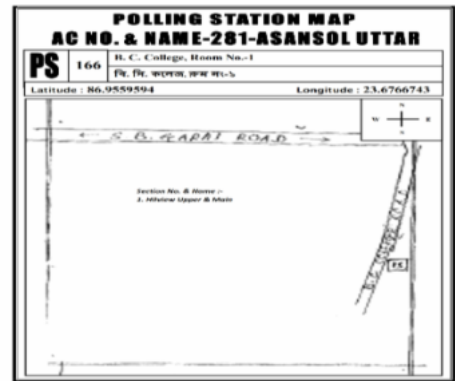

নির্বাচক নিবন্ধন আধিকারিকের স্বাক্ষর

Nazri Naksha

Google Map View

Polling Station Building Front View

Polling Station Front View

Cad View

Key MAP View

1 নাম : মনসুরা বেগম স্বামীর নাম: মহাবুবইখুদা মহ বাড়ির নং : n0004 বয়স : 58 লিঙ্গ : মহিলা	BCQ5182019	2 নাম : মহম্মদ মহাবুবইখুদা পিতার নাম: কুদরত মহ বাড়ির নং : n0004 বয়স : 63 লিঙ্গ : পুরুষ	WB/38/260/099222	3 নাম : মহম্মদ দাঁ স্বামীর নাম: তরুনকান্তি দাঁ বাড়ির নং : বি.সি কলাজ বয়স : 42 লিঙ্গ : মহিলা	BCQ5561287
4 নাম : চাঁপা দাঁ স্বামীর নাম: বিজয় কুমার দাঁ বাড়ির নং : n0022 বয়স : 69 লিঙ্গ : মহিলা	WB/38/260/099462	5 নাম : শীলা দেবী স্বামীর নাম: ধুপেন্দ্র কুমার সিং বাড়ির নং : n0229 বয়স : 41 লিঙ্গ : মহিলা	AOJ1300169	6 নাম : অঞ্জুশ্রী পিতার নাম: মৃত্যুঞ্জয় কুমার সিং বাড়ির নং : n0198 বয়স : 37 লিঙ্গ : মহিলা	AOJ0463372
7 নাম : রসিয়া জয়সোয়াল স্বামীর নাম: বিশ্বজিৎ বিজয় বাড়ির নং : n0199 বয়স : 48 লিঙ্গ : মহিলা	AOJ1624337	8 নাম : চাঁদতারা দেবী স্বামীর নাম: তারানন্দ চৌধুরী বাড়ির নং : n0199 বয়স : 71 লিঙ্গ : মহিলা	AOJ1135003	9 নাম : বিজয় নারায়ন পিতার নাম: কৈলাশ নাথ রায় বাড়ির নং : 2/31 বয়স : 60 লিঙ্গ : পুরুষ	BCQ5184064
10 নাম : মহঃ মশিউর রহমান পিতার নাম: মহঃ কুদরত আলি মন্ডল বাড়ির নং : n0004 বয়স : 60 লিঙ্গ : পুরুষ	AOJ2446672	11 নাম : জিনাত সাহিন স্বামীর নাম: মহঃ মসিউর রহমান বাড়ির নং : n0004 বয়স : 55 লিঙ্গ : মহিলা	AOJ0462184	12 নাম : তারক নাথ দাঁ পিতার নাম: বিজয় কুমার দাঁ বাড়ির নং : n0022 বয়স : 44 লিঙ্গ : পুরুষ	AOJ0462945
13 নাম : সন্দিপ কুমার পিতার নাম: প্রমোদ কুমার প্রসাদ বাড়ির নং : 1/10 বয়স : 33 লিঙ্গ : পুরুষ	AOJ1626548	14 নাম : বিজেন্দ্র কুমার পিতার নাম: প্রমোদ কুমার প্রসাদ বাড়ির নং : 1/10 বয়স : 39 লিঙ্গ : পুরুষ	AOJ1626449	15 নাম : প্রমোদ কুমার প্রসাদ পিতার নাম: রাম সমুজ প্রসাদ বাড়ির নং : 1/10 বয়স : 61 লিঙ্গ : পুরুষ	AOJ1626456
16 নাম : তরুন কান্তি দাঁ পিতার নাম: বিজয় কুমার দাঁ বাড়ির নং : n0022 বয়স : 46 লিঙ্গ : পুরুষ	BCQ1379957	17 নাম : ফুলেশ্বরী দেবী সিং স্বামীর নাম: উপেন্দ্র সিংহ বাড়ির নং : 3/28 বয়স : 69 লিঙ্গ : মহিলা	AOJ2552909	18 নাম : নিহারিকা কুমারী প্রসাদ পিতার নাম: প্রমোদ কুমার প্রসাদ বাড়ির নং : 1/10 বয়স : 29 লিঙ্গ : মহিলা	AOJ2553329
19 নাম : সৌজন্য সমাদ্দার মায়ের নাম: গুরুা সমাদ্দার বাড়ির নং : 3/19 বয়স : 26 লিঙ্গ : মহিলা	AOJ2553287	20 নাম : প্রমোদ সিং পিতার নাম: উপেন্দ্র সিং বাড়ির নং : 3/28 বয়স : 49 লিঙ্গ : পুরুষ	AOJ2552842	21 নাম : রামা ব্যানাজী অন্যান্য: স্বপন কুমার ব্যানাজী বাড়ির নং : না বয়স : 88 লিঙ্গ : মহিলা	AOJ2553030
22 নাম : স্বপন কুমার ব্যানাজী মায়ের নাম: রামা ব্যানাজী বাড়ির নং : 2/24 বয়স : 61 লিঙ্গ : পুরুষ	AOJ2552990	23 নাম : গুরুা সমাদ্দার স্বামীর নাম: প্রদীপ সমাদ্দার বাড়ির নং : না বয়স : 48 লিঙ্গ : মহিলা	AOJ2553568	24 নাম : সত্যজীত বিজয় পিতার নাম: বিশ্বজিৎ বিজয় বাড়ির নং : 3সী/57 বয়স : 25 লিঙ্গ : পুরুষ	AOJ2552404
25 নাম : অয়ন দাস পিতার নাম: শেখর দাস বাড়ির নং : 7/114 বয়স : 25 লিঙ্গ : পুরুষ	AOJ2553089	26 নাম : কল্যান দাঁ পিতার নাম: বিজয় কুমার দাঁ বাড়ির নং : n0022 বয়স : 42 লিঙ্গ : পুরুষ	BCQ4530846	27 নাম : বিজয় কুমার দাঁ পিতার নাম: বিশ্বেশ্বর দাঁ বাড়ির নং : n0202 বয়স : 72 লিঙ্গ : পুরুষ	AOJ2495588
28 নাম : যশপ্রীত সিং আগম পিতার নাম: অরবিন্দ সিং বাড়ির নং : 1/3 বয়স : 26 লিঙ্গ : পুরুষ	AOJ2613909	29 নাম : সোনু আনন্দ পিতার নাম: মৃত্যুঞ্জয় সিং বাড়ির নং : n0197 বয়স : 38 লিঙ্গ : পুরুষ	AOJ0463364	30 নাম : চন্দ্রাবতী দেবী স্বামীর নাম: জয় কুমার প্রসাদ বাড়ির নং : n0204 বয়স : 80 লিঙ্গ : মহিলা	AOJ1299650