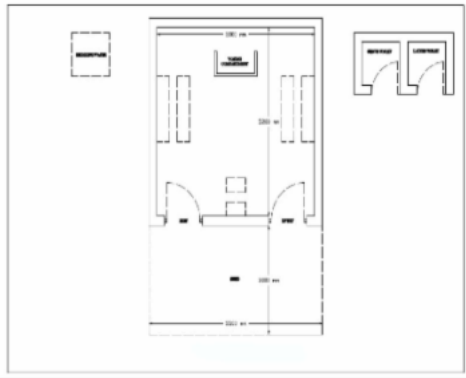

নির্বাচক নিবন্ধন আধিকারিকের স্বাক্ষর

Nazri Naksha

Google Map View

Polling Station Building Front View

Polling Station Front View

Cad View

Key MAP View

বিধানসভা নির্বাচনক্ষেত্রের নং, নাম : 281-আসানসোল উত্তর
ভাগ নং, নাম : 1-সেন্ট ভিন্টন স্কুল ও বৃধা মোড়