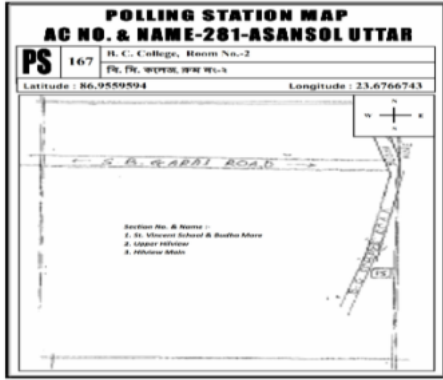

Nazri Naksha