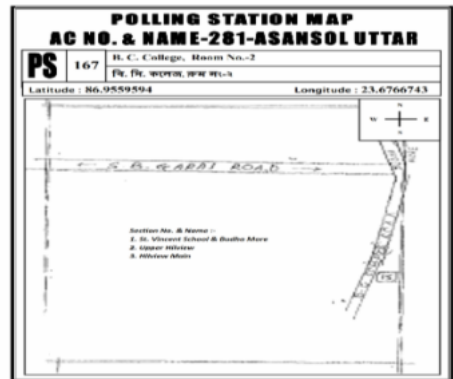

নির্বাচক নিবন্ধন আধিকারিকের স্বাক্ষর

Nazri Naksha

Google Map View

Polling Station Building Front View

Polling Station Front View

Cad View

Key MAP View

বিধানসভা নির্বাচনক্ষেত্রের নং, নাম : 281-আসানসোল উত্তর
ভাগ নং, নাম : 1-সেন্ট ভিন্টন স্কুল ও বৃধা মোড়