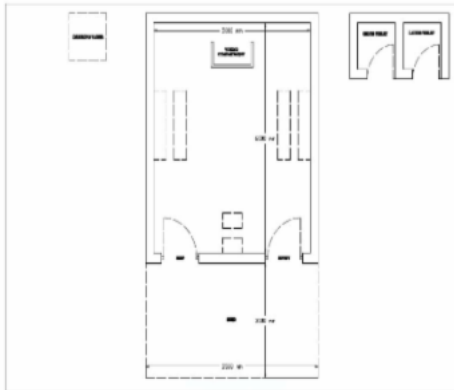

নির্বাচক নিবন্ধন আধিকারিকের স্বাক্ষর

Nazri Naksha

Google Map View

Polling Station Building Front View

Polling Station Front View

Cad View

Key MAP View

|   |                  |   |                  |  |                  |
|---|------------------|---|------------------|--|------------------|
| 1<br>নাম : কান্তা দেবী<br>স্বামীর নাম: মোহন লাল শর্মা<br>বাড়ির নং : n0001<br>বয়স : 70 লিঙ্গ : মহিলা     | WB/38/260/105942 | 2<br>নাম : দলজিত কোর<br>স্বামীর নাম: বকশিশ সিংহ<br>বাড়ির নং : n0224<br>বয়স : 68 লিঙ্গ : মহিলা           | AOJ2011062       | 3<br>নাম : শকুন্তলা দেবী<br>স্বামীর নাম: ছোটলাল চৌধুরী<br>বাড়ির নং : n0218<br>বয়স : 57 লিঙ্গ : মহিলা     | AOJ1863695       |
| 4<br>নাম : পিংকী দেবী<br>স্বামীর নাম: সন্তোষ গুপ্তা<br>বাড়ির নং : n0217<br>বয়স : 35 লিঙ্গ : মহিলা       | AOJ1863687       | 5<br>নাম : অমরজিৎ কাউর<br>স্বামীর নাম: মহিন্দর সিং<br>বাড়ির নং : n0153<br>বয়স : 74 লিঙ্গ : মহিলা        | AOJ1301308       | 6<br>নাম : সোনালী দাস<br>পিতার নাম: হিরন দাস<br>বাড়ির নং : নং142<br>বয়স : 37 লিঙ্গ : মহিলা               | AOJ2555209       |
| 7<br>নাম : সংহিতা মুখার্জি<br>পিতার নাম: অলিকা মুখার্জি<br>বাড়ির নং : নং142<br>বয়স : 31 লিঙ্গ : মহিলা   | AOJ2555175       | 8<br>নাম : অরুণ কুমার রায়<br>পিতার নাম: মানস রাম রায়<br>বাড়ির নং : 1/এক্স<br>বয়স : 42 লিঙ্গ : পুরুষ   | BCQ4081774       | 9<br>নাম : দেবলীনা রায়<br>পিতার নাম: দেবাশিস রয়<br>বাড়ির নং : নং142<br>বয়স : 24 লিঙ্গ : মহিলা          | AOJ2555233       |
| 10<br>নাম : অমিতা দেবী<br>পিতার নাম: নগিনা রায়<br>বাড়ির নং : 78/এক্স<br>বয়স : 40 লিঙ্গ : মহিলা         | AOJ2806966       | 11<br>নাম : অঙ্কিতা ধিবর<br>পিতার নাম: তাপস ধিবর<br>বাড়ির নং : এন1<br>বয়স : 23 লিঙ্গ : মহিলা            | AOJ2856912       | 12<br>নাম : শান্তি দেবী<br>স্বামীর নাম: মহেশ প্রসাদ<br>বাড়ির নং : 42-Y<br>বয়স : 81 লিঙ্গ : মহিলা         | AOJ2095529       |
| 13<br>নাম : রবীন্দ্রনাথ আচার্য<br>অন্যান্য: রাধাগোবিন্দু আচার্য<br>বাড়ির নং :<br>বয়স : 67 লিঙ্গ : পুরুষ | AOJ2783942       | 14<br>নাম : চন্দনা আচার্য<br>অন্যান্য: রবীন্দ্রনাথ আচার্য<br>বাড়ির নং :<br>বয়স : 60 লিঙ্গ : মহিলা       | AOJ2789360       | 15<br>নাম : রিমা আচার্য<br>অন্যান্য: রবীন্দ্রনাথ আচার্য<br>বাড়ির নং :<br>বয়স : 31 লিঙ্গ : মহিলা          | AOJ2765733       |
| 16<br>নাম : রিয়া আচার্য<br>অন্যান্য: রবীন্দ্রনাথ আচার্য<br>বাড়ির নং :<br>বয়স : 35 লিঙ্গ : মহিলা        | AOJ2765642       | 17<br>নাম : শম্ভু আচার্য<br>পিতার নাম: ভূপতিচরন আচার্য<br>বাড়ির নং : 22X<br>বয়স : 66 লিঙ্গ : পুরুষ      | BCQ1264563       | 18<br>নাম : আরতি আচার্য<br>পিতার নাম: ভূপতি অচার্জ্যা<br>বাড়ির নং : 22X<br>বয়স : 73 লিঙ্গ : মহিলা        | AOJ2495273       |
| 19<br>নাম : বুদ্ধদেব আচার্য<br>পিতার নাম: ভূপতি চরন আচার্য<br>বাড়ির নং : 22/X<br>বয়স : 62 লিঙ্গ : পুরুষ | AOJ1624972       | 20<br>নাম : রাকেশ কুমার ওবা<br>পিতার নাম: জনার্দন ওবা<br>বাড়ির নং : 24/Y<br>বয়স : 39 লিঙ্গ : পুরুষ      | AOJ2095636       | 21<br>নাম : রাজ কুমার ওবা<br>পিতার নাম: জনার্দন ওবা<br>বাড়ির নং : 24/Y<br>বয়স : 35 লিঙ্গ : পুরুষ         | AOJ2095644       |
| 22<br>নাম : উমাশংকর করঞ্জাই<br>পিতার নাম: নিশিকান্ত করঞ্জাই<br>বাড়ির নং : 12X<br>বয়স : 70 লিঙ্গ : পুরুষ | WB/38/260/105569 | 23<br>নাম : কৃষ্ণা করঞ্জাই<br>স্বামীর নাম: উমা শংকর করঞ্জাই<br>বাড়ির নং : 12x<br>বয়স : 61 লিঙ্গ : মহিলা | WB/38/260/105570 | 24<br>নাম : দেবজ্যোতি করঞ্জাই<br>পিতার নাম: উমাশঙ্কর করঞ্জাই<br>বাড়ির নং : 12X<br>বয়স : 39 লিঙ্গ : পুরুষ | BCQ4973194       |
| 25<br>নাম : সৌমি বিশ্বাস<br>পিতার নাম: স্বপন বিশ্বাস<br>বাড়ির নং : n0057<br>বয়স : 34 লিঙ্গ : মহিলা      | AOJ1301423       | 26<br>নাম : রমাশংকর করনজয়<br>পিতার নাম: নিশিকান্ত করনজয়<br>বাড়ির নং : n0057<br>বয়স : 59 লিঙ্গ : পুরুষ | BCQ4534855       | 27<br>নাম : সঙ্গীতা বিশ্বাস<br>স্বামীর নাম: স্বপন বিশ্বাস<br>বাড়ির নং : n0057<br>বয়স : 57 লিঙ্গ : মহিলা  | WB/38/260/105108 |
| 28<br>নাম : স্বপন বিশ্বাস<br>পিতার নাম: সুশীল বিশ্বাস<br>বাড়ির নং : n0057<br>বয়স : 62 লিঙ্গ : পুরুষ     | WB/38/260/105319 | 29<br>নাম : পুরবী নন্দী<br>পিতার নাম: দেবপ্রসাদ নন্দী<br>বাড়ির নং : n0052<br>বয়স : 68 লিঙ্গ : মহিলা     | WB/38/260/105372 | 30<br>নাম : প্রদীপ নন্দী<br>পিতার নাম: দেবপ্রসাদ নন্দী<br>বাড়ির নং : n0052<br>বয়স : 66 লিঙ্গ : পুরুষ     | WB/38/260/105827 |