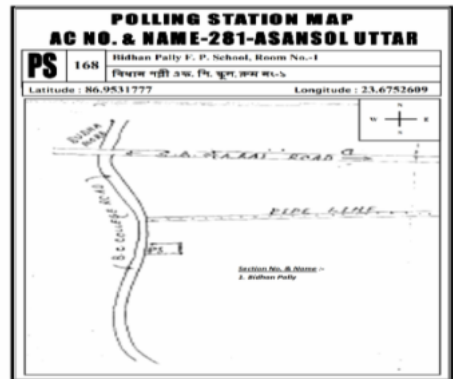

নির্বাচক নিবন্ধন আধিকারিকের স্বাক্ষর

Nazri Naksha

Google Map View

Polling Station Building Front View

Polling Station Front View

Cad View

Key MAP View

|   |                  |   |                  |  |                  |
|---|------------------|---|------------------|--|------------------|
| 1<br>নাম : কান্তা দেবী<br>স্বামীর নাম: মোহন লাল শর্মা<br>বাড়ির নং : n0001<br>বয়স : 70 লিঙ্গ : মহিলা     | WB/38/260/105942 | 2<br>নাম : দলজিত কোর<br>স্বামীর নাম: বকশিশ সিংহ<br>বাড়ির নং : n0224<br>বয়স : 68 লিঙ্গ : মহিলা           | AOJ2011062       | 3<br>নাম : শকুন্তলা দেবী<br>স্বামীর নাম: ছোটলাল চৌধুরী<br>বাড়ির নং : n0218<br>বয়স : 57 লিঙ্গ : মহিলা     | AOJ1863695       |
| 4<br>নাম : পিংকী দেবী<br>স্বামীর নাম: সন্তোষ গুপ্তা<br>বাড়ির নং : n0217<br>বয়স : 35 লিঙ্গ : মহিলা       | AOJ1863687       | 5<br>নাম : অমরজিৎ কাউর<br>স্বামীর নাম: মহিন্দর সিং<br>বাড়ির নং : n0153<br>বয়স : 74 লিঙ্গ : মহিলা        | AOJ1301308       | 6<br>নাম : সোনালী দাস<br>পিতার নাম: হিরন দাস<br>বাড়ির নং : নং142<br>বয়স : 37 লিঙ্গ : মহিলা               | AOJ2555209       |
| 7<br>নাম : সংহিতা মুখার্জি<br>পিতার নাম: অলিকা মুখার্জি<br>বাড়ির নং : নং142<br>বয়স : 31 লিঙ্গ : মহিলা   | AOJ2555175       | 8<br>নাম : অরুণ কুমার রায়<br>পিতার নাম: মানস রাম রায়<br>বাড়ির নং : 1/এক্স<br>বয়স : 42 লিঙ্গ : পুরুষ   | BCQ4081774       | 9<br>নাম : দেবলীনা রায়<br>পিতার নাম: দেবাশিস রয়<br>বাড়ির নং : নং142<br>বয়স : 24 লিঙ্গ : মহিলা          | AOJ2555233       |
| 10<br>নাম : অমিতা দেবী<br>পিতার নাম: নগিনা রায়<br>বাড়ির নং : 78/এক্স<br>বয়স : 40 লিঙ্গ : মহিলা         | AOJ2806966       | 11<br>নাম : অঙ্কিতা ধিবর<br>পিতার নাম: তাপস ধিবর<br>বাড়ির নং : এন1<br>বয়স : 23 লিঙ্গ : মহিলা            | AOJ2856912       | 12<br>নাম : শান্তি দেবী<br>স্বামীর নাম: মহেশ প্রসাদ<br>বাড়ির নং : 42-Y<br>বয়স : 81 লিঙ্গ : মহিলা         | AOJ2095529       |
| 13<br>নাম : রবীন্দ্রনাথ আচার্য<br>অন্যান্য: রাধাগোবিন্দু আচার্য<br>বাড়ির নং :<br>বয়স : 67 লিঙ্গ : পুরুষ | AOJ2783942       | 14<br>নাম : চন্দনা আচার্য<br>অন্যান্য: রবীন্দ্রনাথ আচার্য<br>বাড়ির নং :<br>বয়স : 60 লিঙ্গ : মহিলা       | AOJ2789360       | 15<br>নাম : রিমা আচার্য<br>অন্যান্য: রবীন্দ্রনাথ আচার্য<br>বাড়ির নং :<br>বয়স : 31 লিঙ্গ : মহিলা          | AOJ2765733       |
| 16<br>নাম : রিয়া আচার্য<br>অন্যান্য: রবীন্দ্রনাথ আচার্য<br>বাড়ির নং :<br>বয়স : 35 লিঙ্গ : মহিলা        | AOJ2765642       | 17<br>নাম : শম্ভু আচার্য<br>পিতার নাম: ভূপতিচরন আচার্য<br>বাড়ির নং : 22X<br>বয়স : 66 লিঙ্গ : পুরুষ      | BCQ1264563       | 18<br>নাম : আরতি আচার্য<br>পিতার নাম: ভূপতি অচার্জ্যা<br>বাড়ির নং : 22X<br>বয়স : 73 লিঙ্গ : মহিলা        | AOJ2495273       |
| 19<br>নাম : বুদ্ধদেব আচার্য<br>পিতার নাম: ভূপতি চরন আচার্য<br>বাড়ির নং : 22/X<br>বয়স : 62 লিঙ্গ : পুরুষ | AOJ1624972       | 20<br>নাম : রাকেশ কুমার ওবা<br>পিতার নাম: জনার্দন ওবা<br>বাড়ির নং : 24/Y<br>বয়স : 39 লিঙ্গ : পুরুষ      | AOJ2095636       | 21<br>নাম : রাজ কুমার ওবা<br>পিতার নাম: জনার্দন ওবা<br>বাড়ির নং : 24/Y<br>বয়স : 35 লিঙ্গ : পুরুষ         | AOJ2095644       |
| 22<br>নাম : উমাশংকর করঞ্জাই<br>পিতার নাম: নিশিকান্ত করঞ্জাই<br>বাড়ির নং : 12X<br>বয়স : 70 লিঙ্গ : পুরুষ | WB/38/260/105569 | 23<br>নাম : কৃষ্ণা করঞ্জাই<br>স্বামীর নাম: উমা শংকর করঞ্জাই<br>বাড়ির নং : 12x<br>বয়স : 61 লিঙ্গ : মহিলা | WB/38/260/105570 | 24<br>নাম : দেবজ্যোতি করঞ্জাই<br>পিতার নাম: উমাশঙ্কর করঞ্জাই<br>বাড়ির নং : 12X<br>বয়স : 39 লিঙ্গ : পুরুষ | BCQ4973194       |
| 25<br>নাম : সৌমি বিশ্বাস<br>পিতার নাম: স্বপন বিশ্বাস<br>বাড়ির নং : n0057<br>বয়স : 34 লিঙ্গ : মহিলা      | AOJ1301423       | 26<br>নাম : রমাশংকর করনজয়<br>পিতার নাম: নিশিকান্ত করনজয়<br>বাড়ির নং : n0057<br>বয়স : 59 লিঙ্গ : পুরুষ | BCQ4534855       | 27<br>নাম : সঙ্গীতা বিশ্বাস<br>স্বামীর নাম: স্বপন বিশ্বাস<br>বাড়ির নং : n0057<br>বয়স : 57 লিঙ্গ : মহিলা  | WB/38/260/105108 |
| 28<br>নাম : স্বপন বিশ্বাস<br>পিতার নাম: সুশীল বিশ্বাস<br>বাড়ির নং : n0057<br>বয়স : 62 লিঙ্গ : পুরুষ     | WB/38/260/105319 | 29<br>নাম : পুরবী নন্দী<br>পিতার নাম: দেবপ্রসাদ নন্দী<br>বাড়ির নং : n0052<br>বয়স : 68 লিঙ্গ : মহিলা     | WB/38/260/105372 | 30<br>নাম : প্রদীপ নন্দী<br>পিতার নাম: দেবপ্রসাদ নন্দী<br>বাড়ির নং : n0052<br>বয়স : 66 লিঙ্গ : পুরুষ     | WB/38/260/105827 |