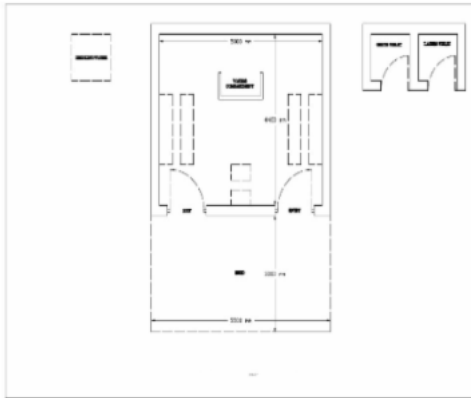

নির্বাচক নিবন্ধন আধিকারিকের স্বাক্ষর

Nazri Naksha

Google Map View

Polling Station Building Front View

Polling Station Front View

Cad View

Key MAP View

1 নাম : পার্বতী দেবী স্বামীর নাম: মন্টু কুমার গুপ্তা বাড়ির নং : n0289 বয়স : 38 লিঙ্গ : মহিলা	MKF2896835 ফটো উপলব্ধ	2 নাম : রীতা দেবী স্বামীর নাম: গৌতম লাল বাড়ির নং : রাশডাঙ্গা,চোপড়া গলি বয়স : 61 লিঙ্গ : মহিলা	BCQ4979977 ফটো উপলব্ধ	3 নাম : বন্দনা দেবী স্বামীর নাম: নয়ন লাল বাড়ির নং : টিচার এস বাই লেন বয়স : 35 লিঙ্গ : মহিলা	AOJ1625656 ফটো উপলব্ধ
4 নাম : রেনু দেবী স্বামীর নাম: পিন্টু কুমার গুপ্তা বাড়ির নং : n0293 বয়স : 40 লিঙ্গ : মহিলা	MKF2895662 ফটো উপলব্ধ	5 নাম : মীরা দেবী স্বামীর নাম: হীরামোহন গুপ্তা বাড়ির নং : n0291 বয়স : 63 লিঙ্গ : মহিলা	WB/38/259/195070 ফটো উপলব্ধ	6 নাম : গৌতম দত্ত পিতার নাম: গোরা চাঁদ দত্ত বাড়ির নং : বয়স : 49 লিঙ্গ : পুরুষ	AOJ2383115 ফটো উপলব্ধ
7 নাম : রিতা সরকার স্বামীর নাম: অজয় কুমার সরকার বাড়ির নং : বয়স : 67 লিঙ্গ : মহিলা	AOJ2367159 ফটো উপলব্ধ	8 নাম : অরোশী প্রিয়া পিতার নাম: রাম কুমার প্রিয়দর্শী বাড়ির নং : এন1453 বয়স : 28 লিঙ্গ : মহিলা	AOJ2672582 ফটো উপলব্ধ	9 নাম : গৌতম লাল পিতার নাম: লেট মধুসূদন লাল বাড়ির নং : চোপড়া গলি বয়স : 61 লিঙ্গ : পুরুষ	BCQ1270834 ফটো উপলব্ধ
10 নাম : পবন সিং পিতার নাম: ভূদেব মহতো বাড়ির নং : এন00 বয়স : 46 লিঙ্গ : পুরুষ	AOJ2760965 ফটো উপলব্ধ	11 নাম : উষা আগরওয়াল স্বামীর নাম: সুরেশ কুমার আগরওয়াল বাড়ির নং : n0026 বয়স : 59 লিঙ্গ : মহিলা	BCQ1269976 ফটো উপলব্ধ	12 নাম : দেবস্বর্ন সরকার পিতার নাম: দেবাশিষ সরকার বাড়ির নং : n0012 বয়স : 32 লিঙ্গ : পুরুষ	AOJ1515154 ফটো উপলব্ধ
13 নাম : সুমিতা সেনগুপ্তা স্বামীর নাম: অঞ্জন কুমার সেনগুপ্তা বাড়ির নং : দীনংটে অপার্টমেন্ট বয়স : 76 লিঙ্গ : মহিলা	AOJ2957694 ফটো উপলব্ধ	14 নাম : গনেশ আগরওয়াল পিতার নাম: কিয়ানলাল আগরওয়াল বাড়ির নং : N0012 বয়স : 52 লিঙ্গ : পুরুষ	AOJ2557072 ফটো উপলব্ধ	15 নাম : নিখার আগরওয়াল পিতার নাম: গণেশ আগরওয়াল বাড়ির নং : পার্বতী নিকেতন বয়স : 21 লিঙ্গ : পুরুষ	AOJ2924967 ফটো উপলব্ধ
16 নাম : বিজিতা আগরওয়াল পিতার নাম: রমেশ আগরওয়াল বাড়ির নং : বয়স : 28 লিঙ্গ : মহিলা	AOJ2331304 ফটো উপলব্ধ	17 নাম : নেহা আগরওয়াল পিতার নাম: রমেশ আগরওয়াল বাড়ির নং : n0366 বয়স : 30 লিঙ্গ : মহিলা	AOJ2011203 ফটো উপলব্ধ	18 নাম : সরিতা আগরওয়াল স্বামীর নাম: নরেশ কুমার আগরওয়াল বাড়ির নং : n0030 বয়স : 47 লিঙ্গ : মহিলা	BCQ1384254 ফটো উপলব্ধ
19 নাম : প্রেমলতা আগরওয়াল স্বামীর নাম: রমেশ আগরওয়াল বাড়ির নং : n0029 বয়স : 56 লিঙ্গ : মহিলা	BCQ1269950 ফটো উপলব্ধ	20 নাম : রমেশ আগরওয়াল পিতার নাম: দ্বারিকা আগরওয়াল বাড়ির নং : n0029 বয়স : 60 লিঙ্গ : পুরুষ	BCQ1270024 ফটো উপলব্ধ	21 নাম : বর্ষা গুপ্তা পিতার নাম: কৈলাশ গুপ্তা বাড়ির নং : n0028 বয়স : 32 লিঙ্গ : মহিলা	AOJ1626043 ফটো উপলব্ধ
22 নাম : প্রীতি গুপ্ত স্বামীর নাম: বালগোপাল গুপ্ত বাড়ির নং : n0028 বয়স : 34 লিঙ্গ : মহিলা	YRD0045690 ফটো উপলব্ধ	23 নাম : বাল গোপাল গুপ্ত পিতার নাম: কৈলাশ গুপ্ত বাড়ির নং : n0028 বয়স : 38 লিঙ্গ : পুরুষ	BCQ5569892 ফটো উপলব্ধ	24 নাম : নির্মালা আগরওয়াল স্বামীর নাম: কৈলাশ আগরওয়াল বাড়ির নং : n0028 বয়স : 61 লিঙ্গ : মহিলা	BCQ1269943 ফটো উপলব্ধ
25 নাম : কৈলাশ আগরওয়াল পিতার নাম: দ্বারিকা আগরওয়াল বাড়ির নং : n0028 বয়স : 63 লিঙ্গ : পুরুষ	BCQ1269984 ফটো উপলব্ধ	26 নাম : শ্রমানা মুখার্জী পিতার নাম: গৌতম মুখার্জী বাড়ির নং : ফ্যাট নং জী/এ বয়স : 33 লিঙ্গ : মহিলা	AOJ1480474 ফটো উপলব্ধ	27 নাম : গীতাদেবী আগরওয়াল স্বামীর নাম: রাজারাম আগরওয়াল বাড়ির নং : n0027 বয়স : 63 লিঙ্গ : মহিলা	BCQ1269968 ফটো উপলব্ধ
28 নাম : মনোজ আগরওয়াল পিতার নাম: রাজারাম আগরওয়াল বাড়ির নং : n0027 বয়স : 49 লিঙ্গ : পুরুষ	BCQ1269935 ফটো উপলব্ধ	29 নাম : নরেশ আগরওয়াল পিতার নাম: দ্বারক প্রসাদ আগরওয়াল বাড়ির নং : n0030 বয়স : 55 লিঙ্গ : পুরুষ	BCQ1270016 ফটো উপলব্ধ	30 নাম : সন্দিতা আচার্য স্বামীর নাম: প্রদীপ কুমার আচার্য বাড়ির নং : 2নং ফ্লোর বয়স : 53 লিঙ্গ : মহিলা	BCQ4567046 ফটো উপলব্ধ