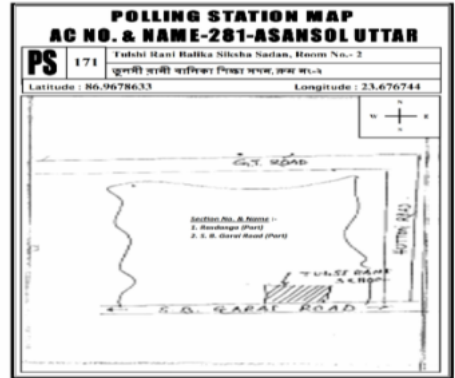

নির্বাচক নিবন্ধন আধিকারিকের স্বাক্ষর

Nazri Naksha

Google Map View

Polling Station Building Front View

Polling Station Front View

Cad View

Key MAP View

1 নাম : পার্বতী দেবী স্বামীর নাম: মন্টু কুমার গুপ্তা বাড়ির নং : n0289 বয়স : 38 লিঙ্গ : মহিলা	MKF2896835 ফটো উপলব্ধ	2 নাম : রীতা দেবী স্বামীর নাম: গৌতম লাল বাড়ির নং : রাশডাঙ্গা,চোপড়া গলি বয়স : 61 লিঙ্গ : মহিলা	BCQ4979977 ফটো উপলব্ধ	3 নাম : বন্দনা দেবী স্বামীর নাম: নয়ন লাল বাড়ির নং : টিচার এস বাই লেন বয়স : 35 লিঙ্গ : মহিলা	AOJ1625656 ফটো উপলব্ধ
4 নাম : রেনু দেবী স্বামীর নাম: পিন্টু কুমার গুপ্তা বাড়ির নং : n0293 বয়স : 40 লিঙ্গ : মহিলা	MKF2895662 ফটো উপলব্ধ	5 নাম : মীরা দেবী স্বামীর নাম: হীরামোহন গুপ্তা বাড়ির নং : n0291 বয়স : 63 লিঙ্গ : মহিলা	WB/38/259/195070 ফটো উপলব্ধ	6 নাম : গৌতম দত্ত পিতার নাম: গোরা চাঁদ দত্ত বাড়ির নং : বয়স : 49 লিঙ্গ : পুরুষ	AOJ2383115 ফটো উপলব্ধ
7 নাম : রিতা সরকার স্বামীর নাম: অজয় কুমার সরকার বাড়ির নং : বয়স : 67 লিঙ্গ : মহিলা	AOJ2367159 ফটো উপলব্ধ	8 নাম : অরোশী প্রিয়া পিতার নাম: রাম কুমার প্রিয়দর্শী বাড়ির নং : এন1453 বয়স : 28 লিঙ্গ : মহিলা	AOJ2672582 ফটো উপলব্ধ	9 নাম : গৌতম লাল পিতার নাম: লেট মধুসূদন লাল বাড়ির নং : চোপড়া গলি বয়স : 61 লিঙ্গ : পুরুষ	BCQ1270834 ফটো উপলব্ধ
10 নাম : পবন সিং পিতার নাম: ভূদেব মহতো বাড়ির নং : এন00 বয়স : 46 লিঙ্গ : পুরুষ	AOJ2760965 ফটো উপলব্ধ	11 নাম : উষা আগরওয়াল স্বামীর নাম: সুরেশ কুমার আগরওয়াল বাড়ির নং : n0026 বয়স : 59 লিঙ্গ : মহিলা	BCQ1269976 ফটো উপলব্ধ	12 নাম : দেবস্বর্ন সরকার পিতার নাম: দেবাশিষ সরকার বাড়ির নং : n0012 বয়স : 32 লিঙ্গ : পুরুষ	AOJ1515154 ফটো উপলব্ধ
13 নাম : সুমিতা সেনগুপ্তা স্বামীর নাম: অঞ্জন কুমার সেনগুপ্তা বাড়ির নং : দীনংটে অপার্টমেন্ট বয়স : 76 লিঙ্গ : মহিলা	AOJ2957694 ফটো উপলব্ধ	14 নাম : গনেশ আগরওয়াল পিতার নাম: কিয়ানলাল আগরওয়াল বাড়ির নং : N0012 বয়স : 52 লিঙ্গ : পুরুষ	AOJ2557072 ফটো উপলব্ধ	15 নাম : নিখার আগরওয়াল পিতার নাম: গণেশ আগরওয়াল বাড়ির নং : পার্বতী নিকেতন বয়স : 21 লিঙ্গ : পুরুষ	AOJ2924967 ফটো উপলব্ধ
16 নাম : বিজিতা আগরওয়াল পিতার নাম: রমেশ আগরওয়াল বাড়ির নং : বয়স : 28 লিঙ্গ : মহিলা	AOJ2331304 ফটো উপলব্ধ	17 নাম : নেহা আগরওয়াল পিতার নাম: রমেশ আগরওয়াল বাড়ির নং : n0366 বয়স : 30 লিঙ্গ : মহিলা	AOJ2011203 ফটো উপলব্ধ	18 নাম : সরিতা আগরওয়াল স্বামীর নাম: নরেশ কুমার আগরওয়াল বাড়ির নং : n0030 বয়স : 47 লিঙ্গ : মহিলা	BCQ1384254 ফটো উপলব্ধ
19 নাম : প্রেমলতা আগরওয়াল স্বামীর নাম: রমেশ আগরওয়াল বাড়ির নং : n0029 বয়স : 56 লিঙ্গ : মহিলা	BCQ1269950 ফটো উপলব্ধ	20 নাম : রমেশ আগরওয়াল পিতার নাম: দ্বারিকা আগরওয়াল বাড়ির নং : n0029 বয়স : 60 লিঙ্গ : পুরুষ	BCQ1270024 ফটো উপলব্ধ	21 নাম : বর্ষা গুপ্তা পিতার নাম: কৈলাশ গুপ্তা বাড়ির নং : n0028 বয়স : 32 লিঙ্গ : মহিলা	AOJ1626043 ফটো উপলব্ধ
22 নাম : প্রীতি গুপ্ত স্বামীর নাম: বালগোপাল গুপ্ত বাড়ির নং : n0028 বয়স : 34 লিঙ্গ : মহিলা	YRD0045690 ফটো উপলব্ধ	23 নাম : বাল গোপাল গুপ্ত পিতার নাম: কৈলাশ গুপ্ত বাড়ির নং : n0028 বয়স : 38 লিঙ্গ : পুরুষ	BCQ5569892 ফটো উপলব্ধ	24 নাম : নির্মালা আগরওয়াল স্বামীর নাম: কৈলাশ আগরওয়াল বাড়ির নং : n0028 বয়স : 61 লিঙ্গ : মহিলা	BCQ1269943 ফটো উপলব্ধ
25 নাম : কৈলাশ আগরওয়াল পিতার নাম: দ্বারিকা আগরওয়াল বাড়ির নং : n0028 বয়স : 63 লিঙ্গ : পুরুষ	BCQ1269984 ফটো উপলব্ধ	26 নাম : শ্রমানা মুখার্জী পিতার নাম: গৌতম মুখার্জী বাড়ির নং : ফ্যাট নং জী/এ বয়স : 33 লিঙ্গ : মহিলা	AOJ1480474 ফটো উপলব্ধ	27 নাম : গীতাদেবী আগরওয়াল স্বামীর নাম: রাজারাম আগরওয়াল বাড়ির নং : n0027 বয়স : 63 লিঙ্গ : মহিলা	BCQ1269968 ফটো উপলব্ধ
28 নাম : মনোজ আগরওয়াল পিতার নাম: রাজারাম আগরওয়াল বাড়ির নং : n0027 বয়স : 49 লিঙ্গ : পুরুষ	BCQ1269935 ফটো উপলব্ধ	29 নাম : নরেশ আগরওয়াল পিতার নাম: দ্বারক প্রসাদ আগরওয়াল বাড়ির নং : n0030 বয়স : 55 লিঙ্গ : পুরুষ	BCQ1270016 ফটো উপলব্ধ	30 নাম : সন্দিতা আচার্য স্বামীর নাম: প্রদীপ কুমার আচার্য বাড়ির নং : 2নং ফ্লোর বয়স : 53 লিঙ্গ : মহিলা	BCQ4567046 ফটো উপলব্ধ