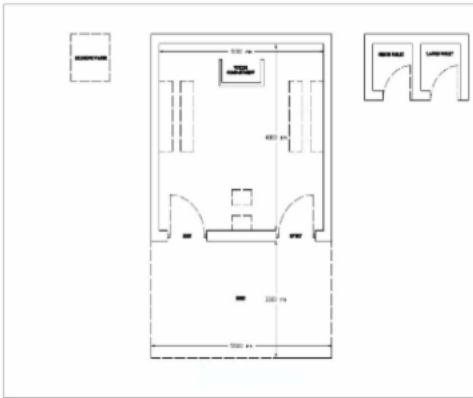

নির্বাচক নিবন্ধন আধিকারিকের স্বাক্ষর

Nazri Naksha

Google Map View

Polling Station Building Front View

Polling Station Front View

Cad View

Key MAP View

বিধানসভা নির্বাচনক্ষেত্রের নং, নাম : 281-আসানসোল উত্তর
ভাগ নং, নাম : 1-রাসডাঙ্গা(আংশিক)