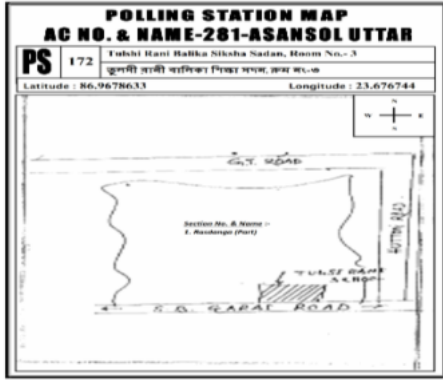

Nazri Naksha