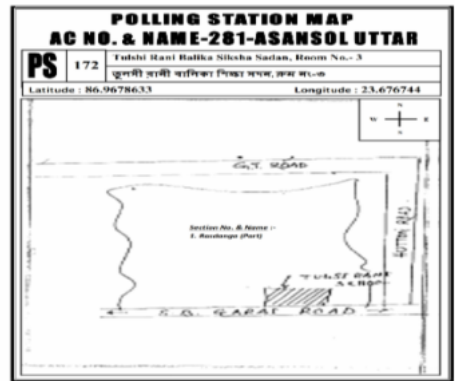

নির্বাচক নিবন্ধন আধিকারিকের স্বাক্ষর

Nazri Naksha

Google Map View

Polling Station Building Front View

Polling Station Front View

Cad View

Key MAP View

বিধানসভা নির্বাচনক্ষেত্রের নং, নাম : 281-আসানসোল উত্তর
ভাগ নং, নাম : 1-রাসডাঙ্গা(আংশিক)