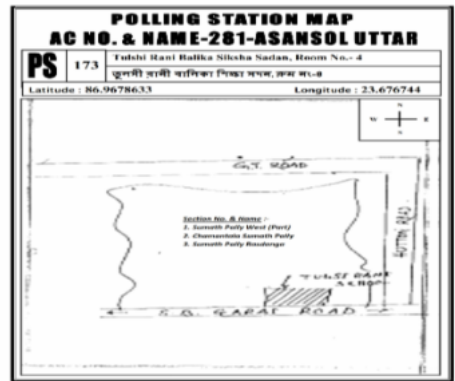

নির্বাচক নিবন্ধন আধিকারিকের স্বাক্ষর

Nazri Naksha

Google Map View

Polling Station Building Front View

Polling Station Front View

Cad View

Key MAP View

1 নাম : সাবানা পরবীন স্বামীর নাম: মহঃ রিজয়ান আনসারী বাড়ির নং : n0063 বয়স : 55 লিঙ্গ : মহিলা	BCQ4980785 ফটো উপলব্ধ	2 নাম : শকুন্তলা দেবী স্বামীর নাম: অশোক প্রসাদ বার্নোয়াল বাড়ির নং : n0130 বয়স : 59 লিঙ্গ : মহিলা	AOJ1303072 ফটো উপলব্ধ	3 নাম : মহঃ আফজল পিতার নাম: মহঃ নিজামুদ্দিন বাড়ির নং : n0123 বয়স : 57 লিঙ্গ : পুরুষ	BCQ5570338 ফটো উপলব্ধ
4 নাম : মহঃ মুজাফফার ইমরান পিতার নাম: মহঃ আনোয়ার বাড়ির নং : n0086 বয়স : 34 লিঙ্গ : পুরুষ	AOJ1138122 ফটো উপলব্ধ	5 নাম : ফরিগা নাজ পিতার নাম: মহঃ আনোয়ার বাড়ির নং : n0086 বয়স : 29 লিঙ্গ : মহিলা	AOJ1956762 ফটো উপলব্ধ	6 নাম : মহঃ আনোয়ার পিতার নাম: মহঃ নিজামুদ্দিন বাড়ির নং : 0071901 বয়স : 56 লিঙ্গ : পুরুষ	AOJ0487330 ফটো উপলব্ধ
7 নাম : আদিবা আফসার পিতার নাম: মহঃ আফসার বাড়ির নং : F-103 বয়স : 28 লিঙ্গ : মহিলা	AOJ2011302 ফটো উপলব্ধ	8 নাম : শামু নাজমি স্বামীর নাম: আফসার হুসেন বাড়ির নং : বয়স : 46 লিঙ্গ : মহিলা	AOJ2364263 ফটো উপলব্ধ	9 নাম : সুনীল কুমার চৌধুরী পিতার নাম: রবীন্দ্র বিজয় চৌধুরী বাড়ির নং : n0407 বয়স : 65 লিঙ্গ : পুরুষ	WB/38/260/471001 ফটো উপলব্ধ
10 নাম : রাজর্ষি ব্যানার্জী পিতার নাম: রামলোচন ব্যানার্জী বাড়ির নং : এন0257 বয়স : 25 লিঙ্গ : পুরুষ	AOJ2363562 ফটো উপলব্ধ	11 নাম : মড ইরফান হুসেন পিতার নাম: মড তাহির হুসেন বাড়ির নং : বয়স : 34 লিঙ্গ : পুরুষ	AOJ2371946 ফটো উপলব্ধ	12 নাম : অনুব্রত দত্ত পিতার নাম: বিপ্লব দত্ত বাড়ির নং : বয়স : 25 লিঙ্গ : পুরুষ	AOJ2371821 ফটো উপলব্ধ
13 নাম : ওকাশা নাজমি পিতার নাম: আফসার হুসেন নাজমি বাড়ির নং : বয়স : 25 লিঙ্গ : পুরুষ	AOJ2364131 ফটো উপলব্ধ	14 নাম : সুখবিন্দার কাউর স্বামীর নাম: কমলজিত সিং বাড়ির নং : বয়স : 56 লিঙ্গ : মহিলা	WB/38/260/276505 ফটো উপলব্ধ	15 নাম : তন্দ্রা দে স্বামীর নাম: অভয় দে বাড়ির নং : বয়স : 33 লিঙ্গ : মহিলা	AOJ2371896 ফটো উপলব্ধ
16 নাম : মহঃ তাহির পিতার নাম: মহঃ রহমান বাড়ির নং : বয়স : 52 লিঙ্গ : পুরুষ	AOJ2371870 ফটো উপলব্ধ	17 নাম : সাহানা পারভীন পিতার নাম: মহঃ শাকিল বাড়ির নং : বয়স : 25 লিঙ্গ : মহিলা	AOJ2372191 ফটো উপলব্ধ	18 নাম : গুলশন খাতুন স্বামীর নাম: মহঃ শাহবাজ আলম বাড়ির নং : বয়স : 31 লিঙ্গ : মহিলা	AOJ2372290 ফটো উপলব্ধ
19 নাম : মড আসিফ হুসেন পিতার নাম: মড তাহির হুসেন বাড়ির নং : বয়স : 30 লিঙ্গ : পুরুষ	AOJ2371953 ফটো উপলব্ধ	20 নাম : মহঃ শাহনাওয়াজ আলম পিতার নাম: মহঃ সিরাজ আহমদ বাড়ির নং : রাশ ডাঙ্গা বয়স : 32 লিঙ্গ : পুরুষ	AOJ1473156 ফটো উপলব্ধ	21 নাম : মহঃ রিজওয়ান হুসেন পিতার নাম: মহঃ তাহির হুসেন বাড়ির নং : বয়স : 38 লিঙ্গ : পুরুষ	AOJ2371847 ফটো উপলব্ধ
22 নাম : অর্ধ্য কানুনগো পিতার নাম: দূরজয় কানুনগো বাড়ির নং : বয়স : 25 লিঙ্গ : পুরুষ	AOJ2372340 ফটো উপলব্ধ	23 নাম : শাহবাজ আনওয়ার পিতার নাম: মহঃ আনওয়ার আলম বাড়ির নং : আনোয়ার মঞ্জিল বয়স : 36 লিঙ্গ : পুরুষ	AOJ1121706 ফটো উপলব্ধ	24 নাম : মহঃ রিজয়ান আনসারী পিতার নাম: মহঃ সৌকত হুসেন আনসারী বাড়ির নং : n0063 বয়স : 60 লিঙ্গ : পুরুষ	BCQ4980793 ফটো উপলব্ধ
25 নাম : মহঃ আসলাম পিতার নাম: মহঃ নিজামুদ্দিন মহঃ বাড়ির নং : n0120 বয়স : 66 লিঙ্গ : পুরুষ	BCQ5570346 ফটো উপলব্ধ	26 নাম : আমিনা ফারহিন স্বামীর নাম: আবদুর রহমান বাড়ির নং : এন0058 বয়স : 32 লিঙ্গ : মহিলা	AOJ2372167 ফটো উপলব্ধ	27 নাম : মোহাম্মদ আনওয়ার পিতার নাম: ইব্রাহিম মহঃ বাড়ির নং : n0434 বয়স : 66 লিঙ্গ : পুরুষ	AOJ2494300 ফটো উপলব্ধ
28 নাম : সানি সিং পিতার নাম: কমলজিৎ সিং বাড়ির নং : এন01247 বয়স : 33 লিঙ্গ : পুরুষ	AOJ1961804 ফটো উপলব্ধ	29 নাম : স্ক মহিজুদীন পিতার নাম: মহঃ আলাউদ্দিন বাড়ির নং : বয়স : 49 লিঙ্গ : পুরুষ	AOJ2371987 ফটো উপলব্ধ	30 নাম : ডেলি কুমারী কুমারী স্বামীর নাম: সন্দীপ কুমার বার্নওয়াল বাড়ির নং : 00 বয়স : 22 লিঙ্গ : মহিলা	AOJ2796167 ফটো উপলব্ধ