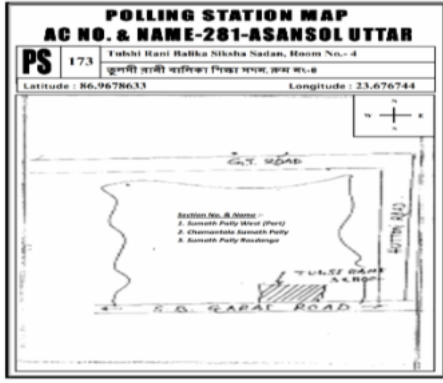

Nazri Naksha