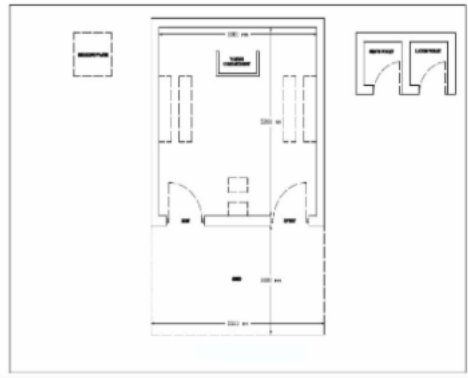

নির্বাচক নিবন্ধন আধিকারিকের স্বাক্ষর

Nazri Naksha

Google Map View

Polling Station Building Front View

Polling Station Front View

Cad View

Key MAP View

1 নাম : সাবানা পরবীন স্বামীর নাম: মহঃ রিজয়ান আনসারী বাড়ির নং : n0063 বয়স : 55 লিঙ্গ : মহিলা	BCQ4980785 ফটো উপলব্ধ	2 নাম : শকুন্তলা দেবী স্বামীর নাম: অশোক প্রসাদ বার্নোয়াল বাড়ির নং : n0130 বয়স : 59 লিঙ্গ : মহিলা	AOJ1303072 ফটো উপলব্ধ	3 নাম : মহঃ আফজল পিতার নাম: মহঃ নিজামুদ্দিন বাড়ির নং : n0123 বয়স : 57 লিঙ্গ : পুরুষ	BCQ5570338 ফটো উপলব্ধ
4 নাম : মহঃ মুজাফফার ইমরান পিতার নাম: মহঃ আনোয়ার বাড়ির নং : n0086 বয়স : 34 লিঙ্গ : পুরুষ	AOJ1138122 ফটো উপলব্ধ	5 নাম : ফরিগা নাজ পিতার নাম: মহঃ আনোয়ার বাড়ির নং : n0086 বয়স : 29 লিঙ্গ : মহিলা	AOJ1956762 ফটো উপলব্ধ	6 নাম : মহঃ আনোয়ার পিতার নাম: মহঃ নিজামুদ্দিন বাড়ির নং : 0071901 বয়স : 56 লিঙ্গ : পুরুষ	AOJ0487330 ফটো উপলব্ধ
7 নাম : আদিবা আফসার পিতার নাম: মহঃ আফসার বাড়ির নং : F-103 বয়স : 28 লিঙ্গ : মহিলা	AOJ2011302 ফটো উপলব্ধ	8 নাম : শামু নাজমি স্বামীর নাম: আফসার হুসেন বাড়ির নং : বয়স : 46 লিঙ্গ : মহিলা	AOJ2364263 ফটো উপলব্ধ	9 নাম : সুনীল কুমার চৌধুরী পিতার নাম: রবীন্দ্র বিজয় চৌধুরী বাড়ির নং : n0407 বয়স : 65 লিঙ্গ : পুরুষ	WB/38/260/471001 ফটো উপলব্ধ
10 নাম : রাজর্ষি ব্যানার্জী পিতার নাম: রামলোচন ব্যানার্জী বাড়ির নং : এন0257 বয়স : 25 লিঙ্গ : পুরুষ	AOJ2363562 ফটো উপলব্ধ	11 নাম : মড ইরফান হুসেন পিতার নাম: মড তাহির হুসেন বাড়ির নং : বয়স : 34 লিঙ্গ : পুরুষ	AOJ2371946 ফটো উপলব্ধ	12 নাম : অনুব্রত দত্ত পিতার নাম: বিপ্লব দত্ত বাড়ির নং : বয়স : 25 লিঙ্গ : পুরুষ	AOJ2371821 ফটো উপলব্ধ
13 নাম : ওকাশা নাজমি পিতার নাম: আফসার হুসেন নাজমি বাড়ির নং : বয়স : 25 লিঙ্গ : পুরুষ	AOJ2364131 ফটো উপলব্ধ	14 নাম : সুখবিন্দার কাউর স্বামীর নাম: কমলজিত সিং বাড়ির নং : বয়স : 56 লিঙ্গ : মহিলা	WB/38/260/276505 ফটো উপলব্ধ	15 নাম : তন্দ্রা দে স্বামীর নাম: অভয় দে বাড়ির নং : বয়স : 33 লিঙ্গ : মহিলা	AOJ2371896 ফটো উপলব্ধ
16 নাম : মহঃ তাহির পিতার নাম: মহঃ রহমান বাড়ির নং : বয়স : 52 লিঙ্গ : পুরুষ	AOJ2371870 ফটো উপলব্ধ	17 নাম : সাহানা পারভীন পিতার নাম: মহঃ শাকিল বাড়ির নং : বয়স : 25 লিঙ্গ : মহিলা	AOJ2372191 ফটো উপলব্ধ	18 নাম : গুলশন খাতুন স্বামীর নাম: মহঃ শাহবাজ আলম বাড়ির নং : বয়স : 31 লিঙ্গ : মহিলা	AOJ2372290 ফটো উপলব্ধ
19 নাম : মড আসিফ হুসেন পিতার নাম: মড তাহির হুসেন বাড়ির নং : বয়স : 30 লিঙ্গ : পুরুষ	AOJ2371953 ফটো উপলব্ধ	20 নাম : মহঃ শাহনাওয়াজ আলম পিতার নাম: মহঃ সিরাজ আহমদ বাড়ির নং : রাশ ডাঙ্গা বয়স : 32 লিঙ্গ : পুরুষ	AOJ1473156 ফটো উপলব্ধ	21 নাম : মহঃ রিজওয়ান হুসেন পিতার নাম: মহঃ তাহির হুসেন বাড়ির নং : বয়স : 38 লিঙ্গ : পুরুষ	AOJ2371847 ফটো উপলব্ধ
22 নাম : অর্ধ্য কানুনগো পিতার নাম: দূরজয় কানুনগো বাড়ির নং : বয়স : 25 লিঙ্গ : পুরুষ	AOJ2372340 ফটো উপলব্ধ	23 নাম : শাহবাজ আনওয়ার পিতার নাম: মহঃ আনওয়ার আলম বাড়ির নং : আনোয়ার মঞ্জিল বয়স : 36 লিঙ্গ : পুরুষ	AOJ1121706 ফটো উপলব্ধ	24 নাম : মহঃ রিজয়ান আনসারী পিতার নাম: মহঃ সৌকত হুসেন আনসারী বাড়ির নং : n0063 বয়স : 60 লিঙ্গ : পুরুষ	BCQ4980793 ফটো উপলব্ধ
25 নাম : মহঃ আসলাম পিতার নাম: মহঃ নিজামুদ্দিন মহঃ বাড়ির নং : n0120 বয়স : 66 লিঙ্গ : পুরুষ	BCQ5570346 ফটো উপলব্ধ	26 নাম : আমিনা ফারহিন স্বামীর নাম: আবদুর রহমান বাড়ির নং : এন0058 বয়স : 32 লিঙ্গ : মহিলা	AOJ2372167 ফটো উপলব্ধ	27 নাম : মোহাম্মদ আনওয়ার পিতার নাম: ইব্রাহিম মহঃ বাড়ির নং : n0434 বয়স : 66 লিঙ্গ : পুরুষ	AOJ2494300 ফটো উপলব্ধ
28 নাম : সানি সিং পিতার নাম: কমলজিৎ সিং বাড়ির নং : এন01247 বয়স : 33 লিঙ্গ : পুরুষ	AOJ1961804 ফটো উপলব্ধ	29 নাম : স্ক মহিজুদীন পিতার নাম: মহঃ আলাউদ্দিন বাড়ির নং : বয়স : 49 লিঙ্গ : পুরুষ	AOJ2371987 ফটো উপলব্ধ	30 নাম : ডেলি কুমারী কুমারী স্বামীর নাম: সন্দীপ কুমার বার্নওয়াল বাড়ির নং : 00 বয়স : 22 লিঙ্গ : মহিলা	AOJ2796167 ফটো উপলব্ধ