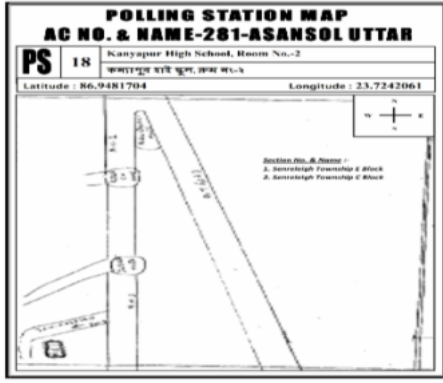

Nazri Naksha