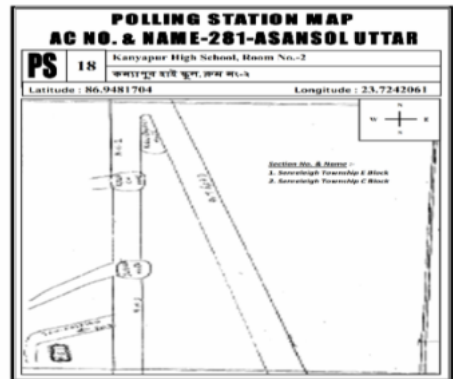

নির্বাচক নিবন্ধন আধিকারিকের স্বাক্ষর

Nazri Naksha

Google Map View

Polling Station Building Front View

Polling Station Front View

Cad View

Key MAP View

1 নাম : ফরজানা বেগম স্বামীর নাম: মহম্মাদ আলম বাড়ির নং : n0114 বয়স : 47 লিঙ্গ : মহিলা	MKF2605434 ফটো উপলব্ধ	2 নাম : স্বপন রায় গুপ্তা পিতার নাম: ভহাভুতী রয় গুপ্তা বাড়ির নং : . বয়স : 71 লিঙ্গ : পুরুষ	AOJ2310761 ফটো উপলব্ধ	3 নাম : রাহুল গুপ্তা পিতার নাম: রাজেশ গুপ্তা বাড়ির নং : . বয়স : 27 লিঙ্গ : পুরুষ	AOJ2310399 ফটো উপলব্ধ
4 নাম : স্বাগত সরকার পিতার নাম: কুণাল সরকার বাড়ির নং : . বয়স : 27 লিঙ্গ : মহিলা	AOJ2310720 ফটো উপলব্ধ	5 নাম : স্বপন দাশগুপ্ত পিতার নাম: মানিক দাশগুপ্ত বাড়ির নং : . বয়স : 71 লিঙ্গ : পুরুষ	AOJ2310738 ফটো উপলব্ধ	6 নাম : পদ্মা নাগ অন্যান্য: গীতা মজুমদার বাড়ির নং : . বয়স : 66 লিঙ্গ : মহিলা	AOJ2310746 ফটো উপলব্ধ
7 নাম : বর্ষা কুমারী রাম পিতার নাম: প্রকাশ রাম বাড়ির নং : . বয়স : 26 লিঙ্গ : মহিলা	AOJ2310753 ফটো উপলব্ধ	8 নাম : পারমিতা ব্যানার্জী মায়ের নাম: শুভ্রা ব্যানার্জী বাড়ির নং : . বয়স : 29 লিঙ্গ : মহিলা	AOJ2310787 ফটো উপলব্ধ	9 নাম : মেহা সিং অন্যান্য: সঞ্জয় প্রতাপ সিং বাড়ির নং : . বয়স : 27 লিঙ্গ : মহিলা	AOJ2310795 ফটো উপলব্ধ
10 নাম : প্রিয়ঙ্কর মুৎসুদ্দি পিতার নাম: দিলীপ মুৎসুদ্দি বাড়ির নং : . বয়স : 26 লিঙ্গ : পুরুষ	AOJ2310803 ফটো উপলব্ধ	11 নাম : রুপায়ন অধিকারী পিতার নাম: মিলন অধিকারী বাড়ির নং : 130/M বয়স : 30 লিঙ্গ : পুরুষ	AOJ1840198 ফটো উপলব্ধ	12 নাম : মৌমিতা আচার্য্য(মজুমদার) স্বামীর নাম: কৌশিক মজুমদার বাড়ির নং : n0358 বয়স : 30 লিঙ্গ : মহিলা	AOJ2195071 ফটো উপলব্ধ
13 নাম : চিরঞ্জীব আচার্যী অন্যান্য: প্রতীমা চ্যাটার্জী বাড়ির নং : 127/এক্স পী-18 বয়স : 43 লিঙ্গ : পুরুষ	AOJ2785285 ফটো উপলব্ধ	14 নাম : অপর্ণিতা আচার্যী অন্যান্য: প্রতিমা চ্যাটার্জী বাড়ির নং : 127/এক্স সী-ব্লক পী-18 বয়স : 34 লিঙ্গ : মহিলা	AOJ2785319 ফটো উপলব্ধ	15 নাম : নারায়ন কুন্ডু পিতার নাম: বালিরাম কুন্ডু বাড়ির নং : n0048 বয়স : 73 লিঙ্গ : পুরুষ	MKF0736108 ফটো উপলব্ধ
16 নাম : ডলি কুন্ডু স্বামীর নাম: নারায়ন কুন্ডু বাড়ির নং : n0048 বয়স : 63 লিঙ্গ : মহিলা	MKF0736116 ফটো উপলব্ধ	17 নাম : অরিন্জিত কুন্ডু পিতার নাম: নারায়ন চন্দ্র কুন্ডু বাড়ির নং : 120/এন বয়স : 37 লিঙ্গ : পুরুষ	MKF2806347 ফটো উপলব্ধ	18 নাম : তুলসী কর্মকার স্বামীর নাম: তাপস কর্মকার বাড়ির নং : n0115 বয়স : 49 লিঙ্গ : মহিলা	MKF2605442 ফটো উপলব্ধ
19 নাম : প্রিয়ঙ্কা কর্মকার পিতার নাম: চন্দন কর্মকার বাড়ির নং : 175-X বয়স : 30 লিঙ্গ : মহিলা	AOJ2001923 ফটো উপলব্ধ	20 নাম : সঞ্চিত্তা কর্মকার স্বামীর নাম: জয়দেব কর্মকার বাড়ির নং : ই ব্লক 145/এন বয়স : 38 লিঙ্গ : মহিলা	FRL2694594 ফটো উপলব্ধ	21 নাম : রোশন কুমার কুশওয়ারা মায়ের নাম: শর্মিষ্ঠা কুশওয়ারা বাড়ির নং : . বয়স : 26 লিঙ্গ : পুরুষ	AOJ2310332 ফটো উপলব্ধ
22 নাম : পার্থ সারথী খাঁ পিতার নাম: অপূর্ব কুমার খাঁ বাড়ির নং : 129 M বয়স : 32 লিঙ্গ : পুরুষ	AOJ1895101 ফটো উপলব্ধ	23 নাম : অপূর্ব কুমার খাঁ পিতার নাম: পরেশ চন্দ্র খাঁ বাড়ির নং : 129/M বয়স : 58 লিঙ্গ : পুরুষ	AOJ1053271 ফটো উপলব্ধ	24 নাম : অনিমা খাঁ স্বামীর নাম: অপূর্ব কুমার খাঁ বাড়ির নং : 129/M বয়স : 50 লিঙ্গ : মহিলা	AOJ1053297 ফটো উপলব্ধ
25 নাম : মোনির আহমেদ খান পিতার নাম: মোজিব খান বাড়ির নং : 164/এক্স বয়স : 23 লিঙ্গ : পুরুষ	AOJ2797801 ফটো উপলব্ধ	26 নাম : রেবা গুপ্ত স্বামীর নাম: প্রনব কুমার গুপ্ত বাড়ির নং : n0066 বয়স : 66 লিঙ্গ : মহিলা	MKF0736165 ফটো উপলব্ধ	27 নাম : অর্নব গুপ্ত পিতার নাম: প্রনব কুমার গুপ্ত বাড়ির নং : n0066 বয়স : 39 লিঙ্গ : পুরুষ	MKF2500544 ফটো উপলব্ধ
28 নাম : রীনা গুপ্ত স্বামীর নাম: মুরারী গুপ্ত বাড়ির নং : n0085 বয়স : 71 লিঙ্গ : মহিলা	MKF0736181 ফটো উপলব্ধ	29 নাম : জয়ন্ত গুপ্ত পিতার নাম: মুরারী গুপ্ত বাড়ির নং : n0085 বয়স : 54 লিঙ্গ : পুরুষ	MKF0736207 ফটো উপলব্ধ	30 নাম : বর্নালী গুপ্ত স্বামীর নাম: জয়ন্ত গুপ্ত বাড়ির নং : 134 N বয়স : 54 লিঙ্গ : মহিলা	MKF2129229 ফটো উপলব্ধ