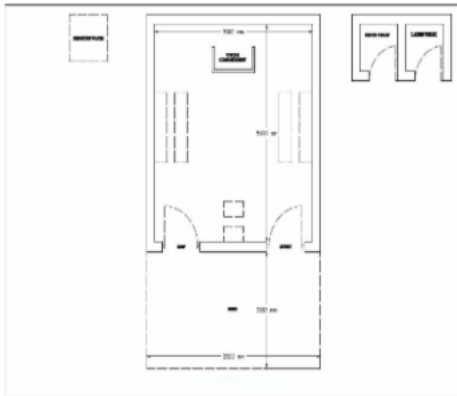

নির্বাচক নিবন্ধন আধিকারিকের স্বাক্ষর

Nazri Naksha

Google Map View

Polling Station Building Front View

Polling Station Front View

Cad View

Key MAP View

1 নাম : ফরজানা বেগম স্বামীর নাম: মহম্মাদ আলম বাড়ির নং : n0114 বয়স : 47 লিঙ্গ : মহিলা	MKF2605434 ফটো উপলব্ধ	2 নাম : স্বপন রায় গুপ্তা পিতার নাম: ভহাভুতী রয় গুপ্তা বাড়ির নং : . বয়স : 71 লিঙ্গ : পুরুষ	AOJ2310761 ফটো উপলব্ধ	3 নাম : রাহুল গুপ্তা পিতার নাম: রাজেশ গুপ্তা বাড়ির নং : . বয়স : 27 লিঙ্গ : পুরুষ	AOJ2310399 ফটো উপলব্ধ
4 নাম : স্বাগত সরকার পিতার নাম: কুণাল সরকার বাড়ির নং : . বয়স : 27 লিঙ্গ : মহিলা	AOJ2310720 ফটো উপলব্ধ	5 নাম : স্বপন দাশগুপ্ত পিতার নাম: মানিক দাশগুপ্ত বাড়ির নং : . বয়স : 71 লিঙ্গ : পুরুষ	AOJ2310738 ফটো উপলব্ধ	6 নাম : পদ্মা নাগ অন্যান্য: গীতা মজুমদার বাড়ির নং : . বয়স : 66 লিঙ্গ : মহিলা	AOJ2310746 ফটো উপলব্ধ
7 নাম : বর্ষা কুমারী রাম পিতার নাম: প্রকাশ রাম বাড়ির নং : . বয়স : 26 লিঙ্গ : মহিলা	AOJ2310753 ফটো উপলব্ধ	8 নাম : পারমিতা ব্যানার্জী মায়ের নাম: শুভ্রা ব্যানার্জী বাড়ির নং : . বয়স : 29 লিঙ্গ : মহিলা	AOJ2310787 ফটো উপলব্ধ	9 নাম : মেহা সিং অন্যান্য: সঞ্জয় প্রতাপ সিং বাড়ির নং : . বয়স : 27 লিঙ্গ : মহিলা	AOJ2310795 ফটো উপলব্ধ
10 নাম : প্রিয়ঙ্কর মুৎসুদ্দি পিতার নাম: দিলীপ মুৎসুদ্দি বাড়ির নং : . বয়স : 26 লিঙ্গ : পুরুষ	AOJ2310803 ফটো উপলব্ধ	11 নাম : রুপায়ন অধিকারী পিতার নাম: মিলন অধিকারী বাড়ির নং : 130/M বয়স : 30 লিঙ্গ : পুরুষ	AOJ1840198 ফটো উপলব্ধ	12 নাম : মৌমিতা আচার্য্য(মজুমদার) স্বামীর নাম: কৌশিক মজুমদার বাড়ির নং : n0358 বয়স : 30 লিঙ্গ : মহিলা	AOJ2195071 ফটো উপলব্ধ
13 নাম : চিরঞ্জীব আচার্যী অন্যান্য: প্রতীমা চ্যাটার্জী বাড়ির নং : 127/এক্স পী-18 বয়স : 43 লিঙ্গ : পুরুষ	AOJ2785285 ফটো উপলব্ধ	14 নাম : অপর্ণিতা আচার্যী অন্যান্য: প্রতিমা চ্যাটার্জী বাড়ির নং : 127/এক্স সী-ব্লক পী-18 বয়স : 34 লিঙ্গ : মহিলা	AOJ2785319 ফটো উপলব্ধ	15 নাম : নারায়ন কুন্ডু পিতার নাম: বালিরাম কুন্ডু বাড়ির নং : n0048 বয়স : 73 লিঙ্গ : পুরুষ	MKF0736108 ফটো উপলব্ধ
16 নাম : ডলি কুন্ডু স্বামীর নাম: নারায়ন কুন্ডু বাড়ির নং : n0048 বয়স : 63 লিঙ্গ : মহিলা	MKF0736116 ফটো উপলব্ধ	17 নাম : অরিন্জিত কুন্ডু পিতার নাম: নারায়ন চন্দ্র কুন্ডু বাড়ির নং : 120/এন বয়স : 37 লিঙ্গ : পুরুষ	MKF2806347 ফটো উপলব্ধ	18 নাম : তুলসী কর্মকার স্বামীর নাম: তাপস কর্মকার বাড়ির নং : n0115 বয়স : 49 লিঙ্গ : মহিলা	MKF2605442 ফটো উপলব্ধ
19 নাম : প্রিয়ঙ্কা কর্মকার পিতার নাম: চন্দন কর্মকার বাড়ির নং : 175-X বয়স : 30 লিঙ্গ : মহিলা	AOJ2001923 ফটো উপলব্ধ	20 নাম : সঞ্চিত্তা কর্মকার স্বামীর নাম: জয়দেব কর্মকার বাড়ির নং : ই ব্লক 145/এন বয়স : 38 লিঙ্গ : মহিলা	FRL2694594 ফটো উপলব্ধ	21 নাম : রোশন কুমার কুশওয়ারা মায়ের নাম: শর্মিষ্ঠা কুশওয়ারা বাড়ির নং : . বয়স : 26 লিঙ্গ : পুরুষ	AOJ2310332 ফটো উপলব্ধ
22 নাম : পার্থ সারথী খাঁ পিতার নাম: অপূর্ব কুমার খাঁ বাড়ির নং : 129 M বয়স : 32 লিঙ্গ : পুরুষ	AOJ1895101 ফটো উপলব্ধ	23 নাম : অপূর্ব কুমার খাঁ পিতার নাম: পরেশ চন্দ্র খাঁ বাড়ির নং : 129/M বয়স : 58 লিঙ্গ : পুরুষ	AOJ1053271 ফটো উপলব্ধ	24 নাম : অনিমা খাঁ স্বামীর নাম: অপূর্ব কুমার খাঁ বাড়ির নং : 129/M বয়স : 50 লিঙ্গ : মহিলা	AOJ1053297 ফটো উপলব্ধ
25 নাম : মোনির আহমেদ খান পিতার নাম: মোজিব খান বাড়ির নং : 164/এক্স বয়স : 23 লিঙ্গ : পুরুষ	AOJ2797801 ফটো উপলব্ধ	26 নাম : রেবা গুপ্ত স্বামীর নাম: প্রনব কুমার গুপ্ত বাড়ির নং : n0066 বয়স : 66 লিঙ্গ : মহিলা	MKF0736165 ফটো উপলব্ধ	27 নাম : অর্নব গুপ্ত পিতার নাম: প্রনব কুমার গুপ্ত বাড়ির নং : n0066 বয়স : 39 লিঙ্গ : পুরুষ	MKF2500544 ফটো উপলব্ধ
28 নাম : রীনা গুপ্ত স্বামীর নাম: মুরারী গুপ্ত বাড়ির নং : n0085 বয়স : 71 লিঙ্গ : মহিলা	MKF0736181 ফটো উপলব্ধ	29 নাম : জয়ন্ত গুপ্ত পিতার নাম: মুরারী গুপ্ত বাড়ির নং : n0085 বয়স : 54 লিঙ্গ : পুরুষ	MKF0736207 ফটো উপলব্ধ	30 নাম : বর্নালী গুপ্ত স্বামীর নাম: জয়ন্ত গুপ্ত বাড়ির নং : 134 N বয়স : 54 লিঙ্গ : মহিলা	MKF2129229 ফটো উপলব্ধ