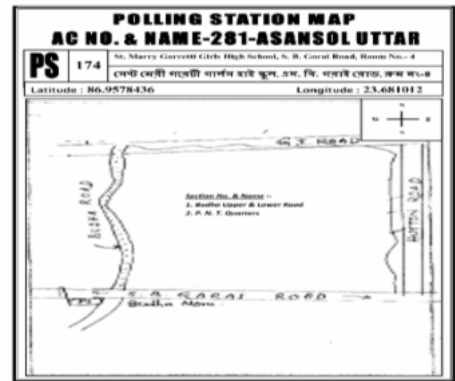

নির্বাচক নিবন্ধন আধিকারিকের স্বাক্ষর

Nazri Naksha

Google Map View

Polling Station Building Front View

Polling Station Front View

Cad View

Key MAP View

বিধানসভা নির্বাচনক্ষেত্রের নং, নাম : 281-আসানসোল উত্তর  
ভাগ নং, নাম : 1-বুধা আপার ও লোয়ার রোড