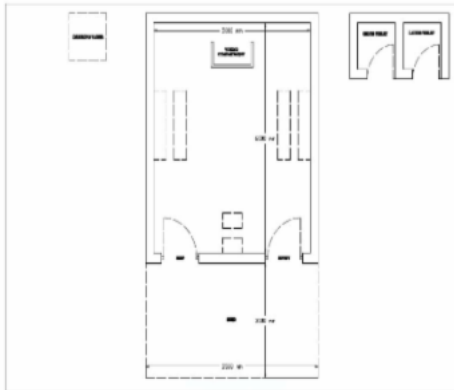

নির্বাচক নিবন্ধন আধিকারিকের স্বাক্ষর

Nazri Naksha

Google Map View

Polling Station Building Front View

Polling Station Front View

Cad View

Key MAP View

বিধানসভা নির্বাচনক্ষেত্রের নং, নাম : 281-আসানসোল উত্তর  
ভাগ নং, নাম : 1-বুধা আপার ও লোয়ার রোড