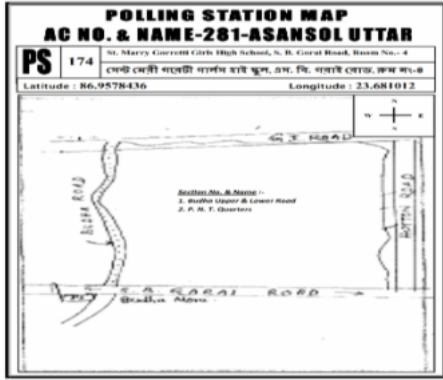

নির্বাচক নিবন্ধন আধিকারিকের স্বাক্ষর

Nazri Naksha

Google Map View

Polling Station Building Front View

Polling Station Front View

Cad View

Key MAP View

বিধানসভা নির্বাচনক্ষেত্রের নং, নাম : 281-আসানসোল উত্তর  
ভাগ নং, নাম : 1-বুধা আপার ও লোয়ার রোড