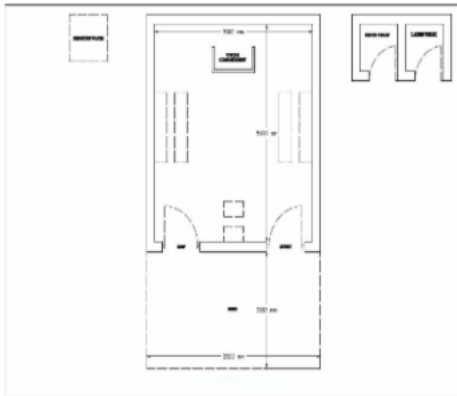

নির্বাচক নিবন্ধন আধিকারিকের স্বাক্ষর

Nazri Naksha

Google Map View

Polling Station Building Front View

Polling Station Front View

Cad View

Key MAP View

1 নাম : গ্রন্থা ছাড়া পিতার নাম: ভূপেন্দ্র সিং বাড়ির নং : n0362 বয়স : 31 লিঙ্গ : মহিলা	AOJ1685239 ফটো উপলব্ধ	2 নাম : বিন্দু দেবী স্বামীর নাম: অশোক কুমার গুপ্ত বাড়ির নং : n0442 বয়স : 68 লিঙ্গ : মহিলা	AOJ1957307 ফটো উপলব্ধ	3 নাম : মমতা রানী স্বামীর নাম: গুরমিত লাল টুটেজা বাড়ির নং : জেড বয়স : 55 লিঙ্গ : মহিলা	AOJ1654961 ফটো উপলব্ধ
4 নাম : বাসন্তী দেবী স্বামীর নাম: সদানন্দ পোদ্দার বাড়ির নং : n0415 বয়স : 47 লিঙ্গ : মহিলা	AOJ1864453 ফটো উপলব্ধ	5 নাম : আরিফ মন্ডল পিতার নাম: কল্যাণ মন্ডল বাড়ির নং : এন003 বয়স : 23 লিঙ্গ : পুরুষ	AOJ2637593 ফটো উপলব্ধ	6 নাম : ছোট্ট বিবি স্বামীর নাম: জুবিল রহমান খান বাড়ির নং : n0519 বয়স : 50 লিঙ্গ : মহিলা	AOJ2222123 ফটো উপলব্ধ
7 নাম : গীতাজলী পরামনিক পিতার নাম: ভূপেন্দ্র গরাই বাড়ির নং : n0373 বয়স : 51 লিঙ্গ : মহিলা	AOJ1780964 ফটো উপলব্ধ	8 নাম : লীমা (যোষ) মুখার্জী স্বামীর নাম: সংগ্রাম মুখার্জী বাড়ির নং : n0497 বয়স : 44 লিঙ্গ : মহিলা	AOJ2097590 ফটো উপলব্ধ	9 নাম : তুতুল অধিকারী স্বামীর নাম: সৈকত কুমার অধিকারী বাড়ির নং : n0368 বয়স : 52 লিঙ্গ : মহিলা	AOJ1780899 ফটো উপলব্ধ
10 নাম : অঞ্জলী অধিকারী স্বামীর নাম: যোশীপদ অধিকারী বাড়ির নং : n0007 বয়স : 75 লিঙ্গ : মহিলা	WB/38/260/171157 ফটো উপলব্ধ	11 নাম : অজয় কুমার আগরওয়াল পিতার নাম: রতন কুমার আগরওয়াল বাড়ির নং : Beside panchanan tower বয়স : 25 লিঙ্গ : পুরুষ	AOJ2731297 ফটো উপলব্ধ	12 নাম : রোহন আগরওয়াল পিতার নাম: রাম স্বরূপ আগরওয়াল বাড়ির নং : n0424 বয়স : 39 লিঙ্গ : পুরুষ	AOJ1864578 ফটো উপলব্ধ
13 নাম : সুশীলা আগরওয়াল স্বামীর নাম: রাম স্বরূপ আগরওয়াল বাড়ির নং : n0423 বয়স : 66 লিঙ্গ : মহিলা	AOJ1864545 ফটো উপলব্ধ	14 নাম : শিউলী সরকার স্বামীর নাম: তারাপ্রসাদ সরকার বাড়ির নং : শ্রীমাটি আকসাণী বয়স : 53 লিঙ্গ : মহিলা	GST1449172 ফটো উপলব্ধ	15 নাম : বিনীতা আগরওয়াল পিতার নাম: রোহন আগরওয়াল বাড়ির নং : n0422 বয়স : 38 লিঙ্গ : মহিলা	AOJ1864537 ফটো উপলব্ধ
16 নাম : সুগম কুমার আগরওয়াল পিতার নাম: মহেশ কুমার আগরওয়াল বাড়ির নং : ফ্ল্যাট নং 302 3রোড ফ্লোর বয়স : 27 লিঙ্গ : পুরুষ	AOJ2800431 ফটো উপলব্ধ	17 নাম : মহেশ আগরওয়াল পিতার নাম: রাম স্বরূপ আগরওয়াল বাড়ির নং : ফ্ল্যাট নং 302 3রোড ফ্লোর বয়স : 57 লিঙ্গ : পুরুষ	AOJ2801033 ফটো উপলব্ধ	18 নাম : সঞ্জনা কুমারী আগরওয়াল পিতার নাম: মহেশ আগরওয়াল বাড়ির নং : এন0605 বয়স : 21 লিঙ্গ : মহিলা	AOJ2832947 ফটো উপলব্ধ
19 নাম : জয় আগরওল পিতার নাম: সন্তোষ কুমার আগরওল বাড়ির নং : block-a বয়স : 30 লিঙ্গ : পুরুষ	AOJ1957315 ফটো উপলব্ধ	20 নাম : অনিবার্ন আচার্য পিতার নাম: বিপদ তারন আচার্য বাড়ির নং : না বয়স : 22 লিঙ্গ : পুরুষ	AOJ2784221 ফটো উপলব্ধ	21 নাম : সৈকত কুমার আধিকারী পিতার নাম: ত্রিভঙ্গ মুরারী আধিকারী বাড়ির নং : n0367 বয়স : 56 লিঙ্গ : পুরুষ	AOJ1780881 ফটো উপলব্ধ
22 নাম : সৌমালা অধিকারী পিতার নাম: সৈকত কুমার অধিকারী বাড়ির নং : পার্বতী রেসিডেন্সী, ফ্ল্যাট নং 304 বয়স : 21 লিঙ্গ : পুরুষ	AOJ2926814 ফটো উপলব্ধ	23 নাম : রাঘিব মহমুদ পিতার নাম: মহমুদ আলম বাড়ির নং : n0034 বয়স : 58 লিঙ্গ : পুরুষ	BCQ1418334 ফটো উপলব্ধ	24 নাম : অফ. ফ. রাঘিব পিতার নাম: রাঘিব মহমুদ বাড়ির নং : 5এ বয়স : 23 লিঙ্গ : পুরুষ	AOJ2960367 ফটো উপলব্ধ
25 নাম : স্বপন কুমার চক্রবর্তী পিতার নাম: শচীন্দ্র চক্রবর্তী বাড়ির নং : জেড বয়স : 72 লিঙ্গ : পুরুষ	AOJ1957323 ফটো উপলব্ধ	26 নাম : নিতু কুমারী স্বামীর নাম: সত্যেন্দ্র কুমার বাড়ির নং : না বয়স : 31 লিঙ্গ : মহিলা	AOJ2874055 ফটো উপলব্ধ	27 নাম : বিনয় কুমার কুশ্বাহা পিতার নাম: রাম সেবক কুশ্বাহা বাড়ির নং : N0054 বয়স : 46 লিঙ্গ : পুরুষ	BCQ1444678 ফটো উপলব্ধ
28 নাম : জসবীর সিং পিতার নাম: হিন্দু সিং বাড়ির নং : n0068 বয়স : 57 লিঙ্গ : পুরুষ	AOJ0497859 ফটো উপলব্ধ	29 নাম : গুরপ্রীত সিং গুরদত্ত পিতার নাম: যশবীর সিং বাড়ির নং : বয়স : 25 লিঙ্গ : পুরুষ	AOJ2353076 ফটো উপলব্ধ	30 নাম : অরবিন্দর কউর স্বামীর নাম: যশবীর সিং বাড়ির নং : বয়স : 49 লিঙ্গ : মহিলা	AOJ2353068 ফটো উপলব্ধ