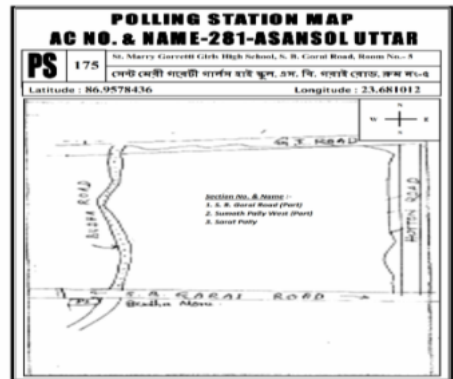

নির্বাচক নিবন্ধন আধিকারিকের স্বাক্ষর

Nazri Naksha

Google Map View

Polling Station Building Front View

Polling Station Front View

Cad View

Key MAP View

1 নাম : গ্রন্থা ছাড়া পিতার নাম: ভূপেন্দ্র সিং বাড়ির নং : n0362 বয়স : 31 লিঙ্গ : মহিলা	AOJ1685239 ফটো উপলব্ধ	2 নাম : বিন্দু দেবী স্বামীর নাম: অশোক কুমার গুপ্ত বাড়ির নং : n0442 বয়স : 68 লিঙ্গ : মহিলা	AOJ1957307 ফটো উপলব্ধ	3 নাম : মমতা রানী স্বামীর নাম: গুরমিত লাল টুটেজা বাড়ির নং : জেড বয়স : 55 লিঙ্গ : মহিলা	AOJ1654961 ফটো উপলব্ধ
4 নাম : বাসন্তী দেবী স্বামীর নাম: সদানন্দ পোদ্দার বাড়ির নং : n0415 বয়স : 47 লিঙ্গ : মহিলা	AOJ1864453 ফটো উপলব্ধ	5 নাম : আরিফ মন্ডল পিতার নাম: কল্যাণ মন্ডল বাড়ির নং : এন003 বয়স : 23 লিঙ্গ : পুরুষ	AOJ2637593 ফটো উপলব্ধ	6 নাম : ছোট্ট বিবি স্বামীর নাম: জুবিল রহমান খান বাড়ির নং : n0519 বয়স : 50 লিঙ্গ : মহিলা	AOJ2222123 ফটো উপলব্ধ
7 নাম : গীতাজলী পরামনিক পিতার নাম: ভূপেন্দ্র গরাই বাড়ির নং : n0373 বয়স : 51 লিঙ্গ : মহিলা	AOJ1780964 ফটো উপলব্ধ	8 নাম : লীমা (যোষ) মুখার্জী স্বামীর নাম: সংগ্রাম মুখার্জী বাড়ির নং : n0497 বয়স : 44 লিঙ্গ : মহিলা	AOJ2097590 ফটো উপলব্ধ	9 নাম : তুতুল অধিকারী স্বামীর নাম: সৈকত কুমার অধিকারী বাড়ির নং : n0368 বয়স : 52 লিঙ্গ : মহিলা	AOJ1780899 ফটো উপলব্ধ
10 নাম : অঞ্জলী অধিকারী স্বামীর নাম: যোশীপদ অধিকারী বাড়ির নং : n0007 বয়স : 75 লিঙ্গ : মহিলা	WB/38/260/171157 ফটো উপলব্ধ	11 নাম : অজয় কুমার আগরওয়াল পিতার নাম: রতন কুমার আগরওয়াল বাড়ির নং : Beside panchanan tower বয়স : 25 লিঙ্গ : পুরুষ	AOJ2731297 ফটো উপলব্ধ	12 নাম : রোহন আগরওয়াল পিতার নাম: রাম স্বরূপ আগরওয়াল বাড়ির নং : n0424 বয়স : 39 লিঙ্গ : পুরুষ	AOJ1864578 ফটো উপলব্ধ
13 নাম : সুশীলা আগরওয়াল স্বামীর নাম: রাম স্বরূপ আগরওয়াল বাড়ির নং : n0423 বয়স : 66 লিঙ্গ : মহিলা	AOJ1864545 ফটো উপলব্ধ	14 নাম : শিউলী সরকার স্বামীর নাম: তারাপ্রসাদ সরকার বাড়ির নং : শ্রীমাটি আকসাণী বয়স : 53 লিঙ্গ : মহিলা	GST1449172 ফটো উপলব্ধ	15 নাম : বিনীতা আগরওয়াল পিতার নাম: রোহন আগরওয়াল বাড়ির নং : n0422 বয়স : 38 লিঙ্গ : মহিলা	AOJ1864537 ফটো উপলব্ধ
16 নাম : সুগম কুমার আগরওয়াল পিতার নাম: মহেশ কুমার আগরওয়াল বাড়ির নং : ফ্ল্যাট নং 302 3রোড ফ্লোর বয়স : 27 লিঙ্গ : পুরুষ	AOJ2800431 ফটো উপলব্ধ	17 নাম : মহেশ আগরওয়াল পিতার নাম: রাম স্বরূপ আগরওয়াল বাড়ির নং : ফ্ল্যাট নং 302 3রোড ফ্লোর বয়স : 57 লিঙ্গ : পুরুষ	AOJ2801033 ফটো উপলব্ধ	18 নাম : সঞ্জনা কুমারী আগরওয়াল পিতার নাম: মহেশ আগরওয়াল বাড়ির নং : এন0605 বয়স : 21 লিঙ্গ : মহিলা	AOJ2832947 ফটো উপলব্ধ
19 নাম : জয় আগরওল পিতার নাম: সন্তোষ কুমার আগরওল বাড়ির নং : block-a বয়স : 30 লিঙ্গ : পুরুষ	AOJ1957315 ফটো উপলব্ধ	20 নাম : অনিবার্ন আচার্য পিতার নাম: বিপদ তারন আচার্য বাড়ির নং : না বয়স : 22 লিঙ্গ : পুরুষ	AOJ2784221 ফটো উপলব্ধ	21 নাম : সৈকত কুমার আধিকারী পিতার নাম: ত্রিভঙ্গ মুরারী আধিকারী বাড়ির নং : n0367 বয়স : 56 লিঙ্গ : পুরুষ	AOJ1780881 ফটো উপলব্ধ
22 নাম : সৌমালা অধিকারী পিতার নাম: সৈকত কুমার অধিকারী বাড়ির নং : পার্বতী রেসিডেন্সী, ফ্ল্যাট নং 304 বয়স : 21 লিঙ্গ : পুরুষ	AOJ2926814 ফটো উপলব্ধ	23 নাম : রাঘিব মহমুদ পিতার নাম: মহমুদ আলম বাড়ির নং : n0034 বয়স : 58 লিঙ্গ : পুরুষ	BCQ1418334 ফটো উপলব্ধ	24 নাম : অফ. ফ. রাঘিব পিতার নাম: রাঘিব মহমুদ বাড়ির নং : 5এ বয়স : 23 লিঙ্গ : পুরুষ	AOJ2960367 ফটো উপলব্ধ
25 নাম : স্বপন কুমার চক্রবর্তী পিতার নাম: শচীন্দ্র চক্রবর্তী বাড়ির নং : জেড বয়স : 72 লিঙ্গ : পুরুষ	AOJ1957323 ফটো উপলব্ধ	26 নাম : নিতু কুমারী স্বামীর নাম: সত্যেন্দ্র কুমার বাড়ির নং : না বয়স : 31 লিঙ্গ : মহিলা	AOJ2874055 ফটো উপলব্ধ	27 নাম : বিনয় কুমার কুশ্বাহা পিতার নাম: রাম সেবক কুশ্বাহা বাড়ির নং : N0054 বয়স : 46 লিঙ্গ : পুরুষ	BCQ1444678 ফটো উপলব্ধ
28 নাম : জসবীর সিং পিতার নাম: হিন্দু সিং বাড়ির নং : n0068 বয়স : 57 লিঙ্গ : পুরুষ	AOJ0497859 ফটো উপলব্ধ	29 নাম : গুরপ্রীত সিং গুরদত্ত পিতার নাম: যশবীর সিং বাড়ির নং : বয়স : 25 লিঙ্গ : পুরুষ	AOJ2353076 ফটো উপলব্ধ	30 নাম : অরবিন্দর কউর স্বামীর নাম: যশবীর সিং বাড়ির নং : বয়স : 49 লিঙ্গ : মহিলা	AOJ2353068 ফটো উপলব্ধ