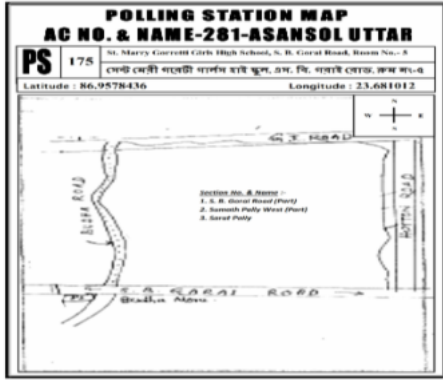

Nazri Naksha