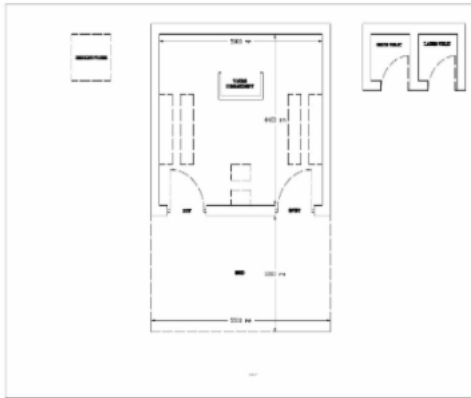

নির্বাচক নিবন্ধন আধিকারিকের স্বাক্ষর

Nazri Naksha

Google Map View

Polling Station Building Front View

Polling Station Front View

Cad View

Key MAP View

বিধানসভা নির্বাচনক্ষেত্রের নং, নাম : 281-আসানসোল উত্তর
ভাগ নং, নাম : 1-সুকাভ পল্লী(নয়া মহল্লা) (আংশিক)