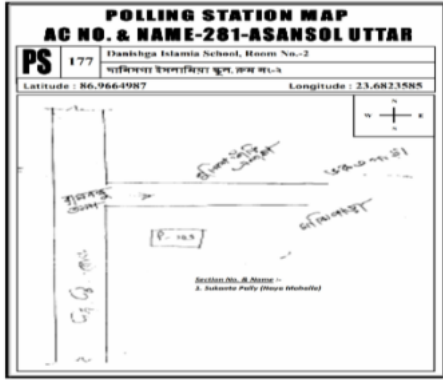

নির্বাচক নিবন্ধন আধিকারিকের স্বাক্ষর

Nazri Naksha

Google Map View

Polling Station Building Front View

Polling Station Front View

Cad View

Key MAP View

বিধানসভা নির্বাচনক্ষেত্রের নং, নাম : 281-আসানসোল উত্তর
ভাগ নং, নাম : 1-সুকাভ পল্লী(নয়া মহল্লা) (আংশিক)