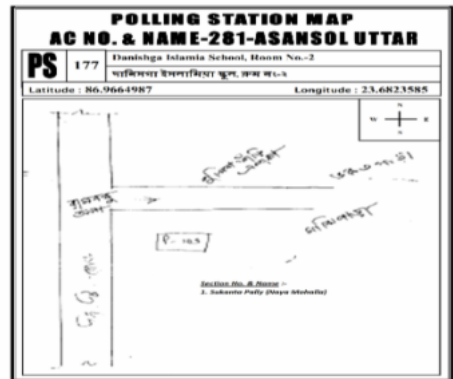

নির্বাচক নিবন্ধন আধিকারিকের স্বাক্ষর

Nazri Naksha

Google Map View

Polling Station Building Front View

Polling Station Front View

Cad View

Key MAP View

বিধানসভা নির্বাচনক্ষেত্রের নং, নাম : 281-আসানসোল উত্তর
ভাগ নং, নাম : 1-সুকাভ পল্লী(নয়া মহল্লা) (আংশিক)