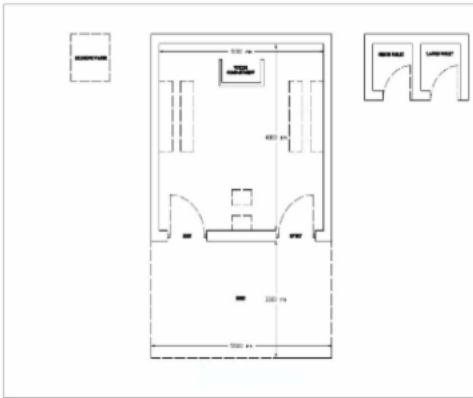

নির্বাচক নিবন্ধন আধিকারিকের স্বাক্ষর

Nazri Naksha

Google Map View

Polling Station Building Front View

Polling Station Front View

Cad View

Key MAP View

1 নাম : রিম্পা দাস স্বামীর নাম: রামবাবু দাস বাড়ির নং : বয়স : 28 লিঙ্গ : মহিলা	AOJ2313260 ফটো উপলব্ধ	2 নাম : প্রদীপ কুমার পিতার নাম: অশোক কুমার বাড়ির নং : বয়স : 25 লিঙ্গ : পুরুষ	AOJ2313344 ফটো উপলব্ধ	3 নাম : আতো বাউরি স্বামীর নাম: হারু বাউরি বাড়ির নং : বয়স : 59 লিঙ্গ : মহিলা	AOJ2313252 ফটো উপলব্ধ
4 নাম : পূর্ণিমা বাউরি স্বামীর নাম: প্রদীপ বাউরি বাড়ির নং : বয়স : 28 লিঙ্গ : মহিলা	AOJ2313336 ফটো উপলব্ধ	5 নাম : সুরজ রাম পিতার নাম: দশরথ রাম বাড়ির নং : বয়স : 26 লিঙ্গ : পুরুষ	AOJ2313245 ফটো উপলব্ধ	6 নাম : পার্বতী যাদাব স্বামীর নাম: ববন যাদব বাড়ির নং : বয়স : 60 লিঙ্গ : মহিলা	AOJ2313542 ফটো উপলব্ধ
7 নাম : কিরণ কুমারী মায়ের নাম: সুনীতা দেবী বাড়ির নং : এন0166 বয়স : 23 লিঙ্গ : মহিলা	AOJ2808756 ফটো উপলব্ধ	8 নাম : মঙ্গল বাউরী মায়ের নাম: আতো বাউরী বাড়ির নং : বয়স : 38 লিঙ্গ : পুরুষ	AOJ2864288 ফটো উপলব্ধ	9 নাম : হাসনত আশিক পিতার নাম: আবু সালিম মুল্লা বাড়ির নং : এন0120 বয়স : 40 লিঙ্গ : পুরুষ	AOJ0538009 ফটো উপলব্ধ
10 নাম : শ্বেতা উপাধ্যায় পিতার নাম: কমলা শংকর উপাধ্যায় বাড়ির নং : না বয়স : 23 লিঙ্গ : মহিলা	AOJ2787802 ফটো উপলব্ধ	11 নাম : সৌরভ কুমার পিতার নাম: সঞ্জয় কুমার রাম বাড়ির নং : বয়স : 23 লিঙ্গ : পুরুষ	AOJ2765881 ফটো উপলব্ধ	12 নাম : রঞ্জন কুমারী স্বামীর নাম: অমিত কুমার যাদব বাড়ির নং : এন0151 বয়স : 23 লিঙ্গ : মহিলা	AOJ2784056 ফটো উপলব্ধ
13 নাম : ফাতিমা খাতুন স্বামীর নাম: হুমায়ুন আশিক বাড়ির নং : এন0065 বয়স : 39 লিঙ্গ : মহিলা	AOJ1484047 ফটো উপলব্ধ	14 নাম : সুনীতা জয়সোয়াল স্বামীর নাম: জিতেন্দ্র জয়সোয়াল বাড়ির নং : বয়স : 42 লিঙ্গ : মহিলা	AOJ2313294 ফটো উপলব্ধ	15 নাম : পুনম জয়সোয়াল মায়ের নাম: সীমা দেবী জয়সোয়াল বাড়ির নং : N0023 বয়স : 25 লিঙ্গ : মহিলা	AOJ2562718 ফটো উপলব্ধ
16 নাম : কৌশিকী জয়সোয়াল মায়ের নাম: রিতা কুমারী জয়সোয়াল বাড়ির নং : n0258 বয়স : 25 লিঙ্গ : মহিলা	AOJ2562775 ফটো উপলব্ধ	17 নাম : শশি জয়সোয়াল মায়ের নাম: সীমা দেবী জয়সোয়াল বাড়ির নং : N0023 বয়স : 26 লিঙ্গ : মহিলা	AOJ2562668 ফটো উপলব্ধ	18 নাম : অনিকেট জয়সোয়াল মায়ের নাম: রিতা কুমারী জয়সোয়াল বাড়ির নং : না বয়স : 22 লিঙ্গ : পুরুষ	AOJ2786069 ফটো উপলব্ধ
19 নাম : মণীসাহু জয়সোয়াল মায়ের নাম: সীমা দেবী জয়সোয়াল বাড়ির নং : না বয়স : 22 লিঙ্গ : পুরুষ	AOJ2788719 ফটো উপলব্ধ	20 নাম : অভিষেক প্রসাদ জয়সোয়াল মায়ের নাম: নীতা জয়সোয়াল বাড়ির নং : বয়স : 25 লিঙ্গ : পুরুষ	AOJ2838654 ফটো উপলব্ধ	21 নাম : পুনম দাস স্বামীর নাম: রাজু দাস বাড়ির নং : বয়স : 22 লিঙ্গ : মহিলা	AOJ2766111 ফটো উপলব্ধ
22 নাম : বিকাশ দাস পিতার নাম: নরেশ কুমার দাস বাড়ির নং : না বয়স : 23 লিঙ্গ : পুরুষ	AOJ2788040 ফটো উপলব্ধ	23 নাম : মিরাস দেবী স্বামীর নাম: সন্তোষ কুমার যাদব বাড়ির নং : না বয়স : 35 লিঙ্গ : মহিলা	AOJ2788800 ফটো উপলব্ধ	24 নাম : সীমা দেবী স্বামীর নাম: বীরেন্দ্র যাদব বাড়ির নং : না বয়স : 36 লিঙ্গ : মহিলা	AOJ2787828 ফটো উপলব্ধ
25 নাম : সবিতা দেবী স্বামীর নাম: চন্দন বার্নওয়াল বাড়ির নং : না বয়স : 32 লিঙ্গ : মহিলা	AOJ2788651 ফটো উপলব্ধ	26 নাম : রুকমণী দেবী স্বামীর নাম: বীরেন্দ্র বর্মা বাড়ির নং : বুদ্ধ শিব মংদির বয়স : 32 লিঙ্গ : মহিলা	AOJ2724789 ফটো উপলব্ধ	27 নাম : রিনা দেবী স্বামীর নাম: জিতেন্দ্র যাদব বাড়ির নং : না বয়স : 25 লিঙ্গ : মহিলা	AOJ2793701 ফটো উপলব্ধ
28 নাম : পার্বতী প্রসাদ স্বামীর নাম: অমিত প্রসাদ বাড়ির নং : না বয়স : 30 লিঙ্গ : মহিলা	AOJ2794782 ফটো উপলব্ধ	29 নাম : রাহুল প্রসাদ পিতার নাম: রাজেন্দ্র প্রসাদ বাড়ির নং : বয়স : 22 লিঙ্গ : পুরুষ	AOJ2784130 ফটো উপলব্ধ	30 নাম : অভিনাশ কুমার বর্নওয়াল পিতার নাম: শিব শঙ্কর বর্নওয়াল বাড়ির নং : N0056 বয়স : 24 লিঙ্গ : পুরুষ	AOJ2562627 ফটো উপলব্ধ