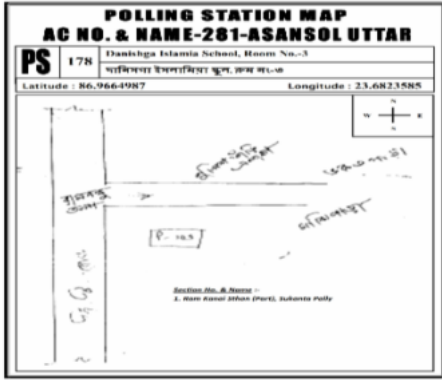

Nazri Naksha