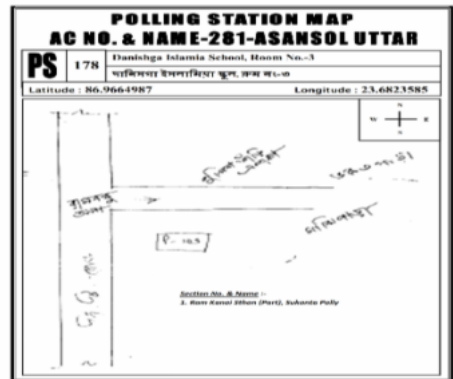

নির্বাচক নিবন্ধন আধিকারিকের স্বাক্ষর

Nazri Naksha

Google Map View

Polling Station Building Front View

Polling Station Front View

Cad View

Key MAP View

1 নাম : রিম্পা দাস স্বামীর নাম: রামবাবু দাস বাড়ির নং : বয়স : 28 লিঙ্গ : মহিলা	AOJ2313260 ফটো উপলব্ধ	2 নাম : প্রদীপ কুমার পিতার নাম: অশোক কুমার বাড়ির নং : বয়স : 25 লিঙ্গ : পুরুষ	AOJ2313344 ফটো উপলব্ধ	3 নাম : আতো বাউরি স্বামীর নাম: হারু বাউরি বাড়ির নং : বয়স : 59 লিঙ্গ : মহিলা	AOJ2313252 ফটো উপলব্ধ
4 নাম : পূর্ণিমা বাউরি স্বামীর নাম: প্রদীপ বাউরি বাড়ির নং : বয়স : 28 লিঙ্গ : মহিলা	AOJ2313336 ফটো উপলব্ধ	5 নাম : সুরজ রাম পিতার নাম: দশরথ রাম বাড়ির নং : বয়স : 26 লিঙ্গ : পুরুষ	AOJ2313245 ফটো উপলব্ধ	6 নাম : পার্বতী যাদাব স্বামীর নাম: ববন যাদব বাড়ির নং : বয়স : 60 লিঙ্গ : মহিলা	AOJ2313542 ফটো উপলব্ধ
7 নাম : কিরণ কুমারী মায়ের নাম: সুনীতা দেবী বাড়ির নং : এন0166 বয়স : 23 লিঙ্গ : মহিলা	AOJ2808756 ফটো উপলব্ধ	8 নাম : মঙ্গল বাউরী মায়ের নাম: আতো বাউরী বাড়ির নং : বয়স : 38 লিঙ্গ : পুরুষ	AOJ2864288 ফটো উপলব্ধ	9 নাম : হাসনত আশিক পিতার নাম: আবু সালিম মুল্লা বাড়ির নং : এন0120 বয়স : 40 লিঙ্গ : পুরুষ	AOJ0538009 ফটো উপলব্ধ
10 নাম : শ্বেতা উপাধ্যায় পিতার নাম: কমলা শংকর উপাধ্যায় বাড়ির নং : না বয়স : 23 লিঙ্গ : মহিলা	AOJ2787802 ফটো উপলব্ধ	11 নাম : সৌরভ কুমার পিতার নাম: সঞ্জয় কুমার রাম বাড়ির নং : বয়স : 23 লিঙ্গ : পুরুষ	AOJ2765881 ফটো উপলব্ধ	12 নাম : রঞ্জন কুমারী স্বামীর নাম: অমিত কুমার যাদব বাড়ির নং : এন0151 বয়স : 23 লিঙ্গ : মহিলা	AOJ2784056 ফটো উপলব্ধ
13 নাম : ফাতিমা খাতুন স্বামীর নাম: হুমায়ুন আশিক বাড়ির নং : এন0065 বয়স : 39 লিঙ্গ : মহিলা	AOJ1484047 ফটো উপলব্ধ	14 নাম : সুনীতা জয়সোয়াল স্বামীর নাম: জিতেন্দ্র জয়সোয়াল বাড়ির নং : বয়স : 42 লিঙ্গ : মহিলা	AOJ2313294 ফটো উপলব্ধ	15 নাম : পুনম জয়সোয়াল মায়ের নাম: সীমা দেবী জয়সোয়াল বাড়ির নং : N0023 বয়স : 25 লিঙ্গ : মহিলা	AOJ2562718 ফটো উপলব্ধ
16 নাম : কৌশিকী জয়সোয়াল মায়ের নাম: রিতা কুমারী জয়সোয়াল বাড়ির নং : n0258 বয়স : 25 লিঙ্গ : মহিলা	AOJ2562775 ফটো উপলব্ধ	17 নাম : শশি জয়সোয়াল মায়ের নাম: সীমা দেবী জয়সোয়াল বাড়ির নং : N0023 বয়স : 26 লিঙ্গ : মহিলা	AOJ2562668 ফটো উপলব্ধ	18 নাম : অনিকেট জয়সোয়াল মায়ের নাম: রিতা কুমারী জয়সোয়াল বাড়ির নং : না বয়স : 22 লিঙ্গ : পুরুষ	AOJ2786069 ফটো উপলব্ধ
19 নাম : মণীসাহু জয়সোয়াল মায়ের নাম: সীমা দেবী জয়সোয়াল বাড়ির নং : না বয়স : 22 লিঙ্গ : পুরুষ	AOJ2788719 ফটো উপলব্ধ	20 নাম : অভিষেক প্রসাদ জয়সোয়াল মায়ের নাম: নীতা জয়সোয়াল বাড়ির নং : বয়স : 25 লিঙ্গ : পুরুষ	AOJ2838654 ফটো উপলব্ধ	21 নাম : পুনম দাস স্বামীর নাম: রাজু দাস বাড়ির নং : বয়স : 22 লিঙ্গ : মহিলা	AOJ2766111 ফটো উপলব্ধ
22 নাম : বিকাশ দাস পিতার নাম: নরেশ কুমার দাস বাড়ির নং : না বয়স : 23 লিঙ্গ : পুরুষ	AOJ2788040 ফটো উপলব্ধ	23 নাম : মিরাস দেবী স্বামীর নাম: সন্তোষ কুমার যাদব বাড়ির নং : না বয়স : 35 লিঙ্গ : মহিলা	AOJ2788800 ফটো উপলব্ধ	24 নাম : সীমা দেবী স্বামীর নাম: বীরেন্দ্র যাদব বাড়ির নং : না বয়স : 36 লিঙ্গ : মহিলা	AOJ2787828 ফটো উপলব্ধ
25 নাম : সবিতা দেবী স্বামীর নাম: চন্দন বার্নওয়াল বাড়ির নং : না বয়স : 32 লিঙ্গ : মহিলা	AOJ2788651 ফটো উপলব্ধ	26 নাম : রুকমণী দেবী স্বামীর নাম: বীরেন্দ্র বর্মা বাড়ির নং : বুদ্ধ শিব মংদির বয়স : 32 লিঙ্গ : মহিলা	AOJ2724789 ফটো উপলব্ধ	27 নাম : রিনা দেবী স্বামীর নাম: জিতেন্দ্র যাদব বাড়ির নং : না বয়স : 25 লিঙ্গ : মহিলা	AOJ2793701 ফটো উপলব্ধ
28 নাম : পার্বতী প্রসাদ স্বামীর নাম: অমিত প্রসাদ বাড়ির নং : না বয়স : 30 লিঙ্গ : মহিলা	AOJ2794782 ফটো উপলব্ধ	29 নাম : রাহুল প্রসাদ পিতার নাম: রাজেন্দ্র প্রসাদ বাড়ির নং : বয়স : 22 লিঙ্গ : পুরুষ	AOJ2784130 ফটো উপলব্ধ	30 নাম : অভিনাশ কুমার বর্নওয়াল পিতার নাম: শিব শঙ্কর বর্নওয়াল বাড়ির নং : N0056 বয়স : 24 লিঙ্গ : পুরুষ	AOJ2562627 ফটো উপলব্ধ