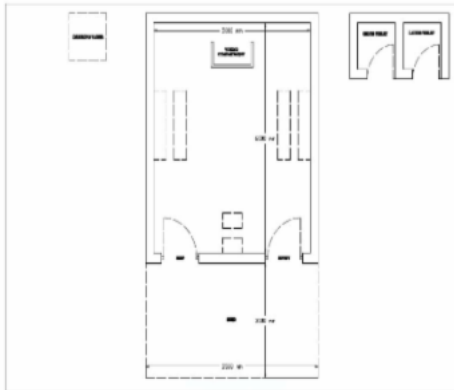

নির্বাচক নিবন্ধন আধিকারিকের স্বাক্ষর

Nazri Naksha

Google Map View

Polling Station Building Front View

Polling Station Front View

Cad View

Key MAP View

|  |                                |   |                                |   |                          |
|--|--------------------------------|---|--------------------------------|---|--------------------------|
| 1<br>নাম : রুপা দাস<br>স্বামীর নাম: বিশ্বনাথ দাস<br>বাড়ির নং :<br>বয়স : 43 লিঙ্গ : মহিলা                                 | AOJ2349371<br>ফটো উপলব্ধ       | 2<br>নাম : রিফু সেন<br>স্বামীর নাম: সুদীপ সেন<br>বাড়ির নং : n0160<br>বয়স : 33 লিঙ্গ : মহিলা                   | UWN1181890<br>ফটো উপলব্ধ       | 3<br>নাম : নন্দিতা চ্যাটার্জী<br>স্বামীর নাম: দেবোপ্রিয়ো চ্যাটার্জী<br>বাড়ির নং : n0157<br>বয়স : 32 লিঙ্গ : মহিলা      | UNV1363753<br>ফটো উপলব্ধ |
| 4<br>নাম : হর্ষ আগরওয়াল<br>পিতার নাম: পবন কুমার আগরওয়াল<br>বাড়ির নং :<br>বয়স : 25 লিঙ্গ : পুরুষ                        | AOJ2357002<br>ফটো উপলব্ধ       | 5<br>নাম : পুনম কউর<br>পিতার নাম: মহেন্দ্র সিংহ<br>বাড়ির নং : ...<br>বয়স : 31 লিঙ্গ : মহিলা                   | AOJ2848802<br>ফটো উপলব্ধ       | 6<br>নাম : হরদীপ কৌর<br>স্বামীর নাম: ইন্দর পাল সিং<br>বাড়ির নং : n0011<br>বয়স : 52 লিঙ্গ : মহিলা                        | BCQ5251582<br>ফটো উপলব্ধ |
| 7<br>নাম : ফারহিন খাতুন<br>পিতার নাম: সেখ ফিরোজদ্দিন<br>বাড়ির নং :<br>বয়স : 24 লিঙ্গ : মহিলা                             | TWA2322352<br>ফটো উপলব্ধ       | 8<br>নাম : কাকলি ঘোষ<br>স্বামীর নাম: সুব্রত ঘোষ<br>বাড়ির নং : হটন রোড<br>বয়স : 54 লিঙ্গ : মহিলা               | AOJ1865070<br>ফটো উপলব্ধ       | 9<br>নাম : শ্রুতি চট্টোপাধ্যায়<br>স্বামীর নাম: দিব্যেন্দু চট্টোপাধ্যায়<br>বাড়ির নং : n0151<br>বয়স : 31 লিঙ্গ : মহিলা  | UNV1541325<br>ফটো উপলব্ধ |
| 10<br>নাম : দিব্যেন্দু চট্টোপাধ্যায়<br>পিতার নাম: রবীন চ্যাট্টোপাধ্যায়<br>বাড়ির নং : n0012<br>বয়স : 38 লিঙ্গ : পুরুষ   | BCQ5251590<br>ফটো উপলব্ধ       | 11<br>নাম : কৃষ্ণেন্দু চ্যাটার্জী<br>পিতার নাম: রবীন চ্যাটার্জী<br>বাড়ির নং : n0057<br>বয়স : 28 লিঙ্গ : পুরুষ | AOJ2099414<br>ফটো উপলব্ধ       | 12<br>নাম : নম্রতা চ্যাটার্জী<br>পিতার নাম: অরুণেশ চ্যাটার্জী<br>বাড়ির নং : হটন রোড<br>বয়স : 44 লিঙ্গ : মহিলা           | AOJ2797850<br>ফটো উপলব্ধ |
| 13<br>নাম : কাজল চ্যাটার্জী<br>স্বামীর নাম: হীরক কান্তী চ্যাটার্জী<br>বাড়ির নং : অচলা বালা লেন<br>বয়স : 37 লিঙ্গ : মহিলা | AOJ2737203<br>ফটো উপলব্ধ       | 14<br>নাম : সৌগত ঘোষ<br>মায়ের নাম: কাকলী ঘোষ<br>বাড়ির নং : N0056<br>বয়স : 24 লিঙ্গ : পুরুষ                   | AOJ2564250<br>ফটো উপলব্ধ       | 15<br>নাম : সারদা চৌধুরী<br>পিতার নাম: মিলন চৌধুরী<br>বাড়ির নং : নং056<br>বয়স : 25 লিঙ্গ : মহিলা                        | AOJ2650091<br>ফটো উপলব্ধ |
| 16<br>নাম : মঞ্জুরী দাস<br>পিতার নাম: দেবনাথ দাস<br>বাড়ির নং : এন001<br>বয়স : 23 লিঙ্গ : মহিলা                           | AOJ2653517<br>ফটো উপলব্ধ       | 17<br>নাম : ভাস্কর দত্ত<br>পিতার নাম: অনিল দত্ত<br>বাড়ির নং : n0001<br>বয়স : 57 লিঙ্গ : পুরুষ                 | WB/38/260/225341<br>ফটো উপলব্ধ | 18<br>নাম : অঞ্জু দত্ত<br>স্বামীর নাম: ভাস্কর দত্ত<br>বাড়ির নং : n0001<br>বয়স : 58 লিঙ্গ : মহিলা                        | BCQ0318857<br>ফটো উপলব্ধ |
| 19<br>নাম : গোপাল দত্ত<br>পিতার নাম: অনিল দত্ত<br>বাড়ির নং : n0001<br>বয়স : 51 লিঙ্গ : পুরুষ                             | WB/38/260/225345<br>ফটো উপলব্ধ | 20<br>নাম : কুশ দত্ত<br>পিতার নাম: অনিল দত্ত<br>বাড়ির নং : n0001<br>বয়স : 49 লিঙ্গ : পুরুষ                    | WB/38/260/225204<br>ফটো উপলব্ধ | 21<br>নাম : কার্তিক দত্ত<br>পিতার নাম: অনিল দত্ত<br>বাড়ির নং : n0001<br>বয়স : 55 লিঙ্গ : পুরুষ                          | AOJ2871283<br>ফটো উপলব্ধ |
| 22<br>নাম : পুতুল দত্ত<br>স্বামীর নাম: কার্তিক দত্ত<br>বাড়ির নং : n0001<br>বয়স : 40 লিঙ্গ : মহিলা                        | AOJ0948828<br>ফটো উপলব্ধ       | 23<br>নাম : লব কুমার দত্ত<br>পিতার নাম: অনিল দত্ত<br>বাড়ির নং : n0001<br>বয়স : 49 লিঙ্গ : পুরুষ               | WB/38/260/225434<br>ফটো উপলব্ধ | 24<br>নাম : সুর্মিলা দালাল<br>স্বামীর নাম: ললিট দালাল<br>বাড়ির নং : তাতী পাড়া, মাস্টার পাড়া<br>বয়স : 23 লিঙ্গ : মহিলা | AOJ2799989<br>ফটো উপলব্ধ |
| 25<br>নাম : সুমিত্রা দালাল<br>স্বামীর নাম: সুনীল দালাল<br>বাড়ির নং :<br>বয়স : 26 লিঙ্গ : মহিলা                           | AOJ2794816<br>ফটো উপলব্ধ       | 26<br>নাম : মৌমিতা দালাল<br>স্বামীর নাম: অজয় দালাল<br>বাড়ির নং :<br>বয়স : 27 লিঙ্গ : মহিলা                   | AOJ2357739<br>ফটো উপলব্ধ       | 27<br>নাম : বিশুজিৎ দাস<br>পিতার নাম: জীভেন দাস<br>বাড়ির নং : n0017<br>বয়স : 28 লিঙ্গ : পুরুষ                           | AOJ2099356<br>ফটো উপলব্ধ |
| 28<br>নাম : সোমনাথ দাস<br>পিতার নাম: জয়দেব দাস<br>বাড়ির নং : n0095<br>বয়স : 27 লিঙ্গ : পুরুষ                            | AOJ2222990<br>ফটো উপলব্ধ       | 29<br>নাম : কালু দাস<br>পিতার নাম: গোপাল দাস<br>বাড়ির নং : n0076<br>বয়স : 28 লিঙ্গ : পুরুষ                    | AOJ2223048<br>ফটো উপলব্ধ       | 30<br>নাম : অঙ্কনা দাস<br>পিতার নাম: বুল বুল দাস<br>বাড়ির নং : নং023<br>বয়স : 23 লিঙ্গ : মহিলা                          | AOJ2653228<br>ফটো উপলব্ধ |