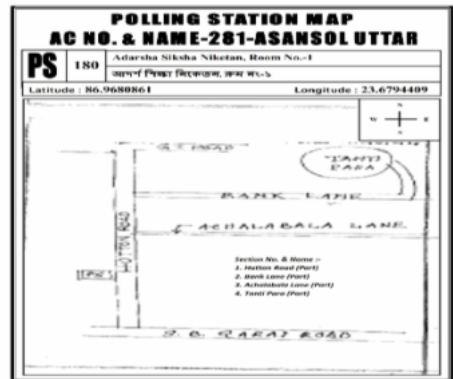

নির্বাচক নিবন্ধন আধিকারিকের স্বাক্ষর

Nazri Naksha

Google Map View

Polling Station Building Front View

Polling Station Front View

Cad View

Key MAP View

|  |                                |   |                                |   |                          |
|--|--------------------------------|---|--------------------------------|---|--------------------------|
| 1<br>নাম : রুপা দাস<br>স্বামীর নাম: বিশ্বনাথ দাস<br>বাড়ির নং :<br>বয়স : 43 লিঙ্গ : মহিলা                                 | AOJ2349371<br>ফটো উপলব্ধ       | 2<br>নাম : রিফু সেন<br>স্বামীর নাম: সুদীপ সেন<br>বাড়ির নং : n0160<br>বয়স : 33 লিঙ্গ : মহিলা                   | UWN1181890<br>ফটো উপলব্ধ       | 3<br>নাম : নন্দিতা চ্যাটার্জী<br>স্বামীর নাম: দেবোপ্রিয়ো চ্যাটার্জী<br>বাড়ির নং : n0157<br>বয়স : 32 লিঙ্গ : মহিলা      | UNV1363753<br>ফটো উপলব্ধ |
| 4<br>নাম : হর্ষ আগরওয়াল<br>পিতার নাম: পবন কুমার আগরওয়াল<br>বাড়ির নং :<br>বয়স : 25 লিঙ্গ : পুরুষ                        | AOJ2357002<br>ফটো উপলব্ধ       | 5<br>নাম : পুনম কউর<br>পিতার নাম: মহেন্দ্র সিংহ<br>বাড়ির নং : ...<br>বয়স : 31 লিঙ্গ : মহিলা                   | AOJ2848802<br>ফটো উপলব্ধ       | 6<br>নাম : হরদীপ কৌর<br>স্বামীর নাম: ইন্দর পাল সিং<br>বাড়ির নং : n0011<br>বয়স : 52 লিঙ্গ : মহিলা                        | BCQ5251582<br>ফটো উপলব্ধ |
| 7<br>নাম : ফারহিন খাতুন<br>পিতার নাম: সেখ ফিরোজদ্দিন<br>বাড়ির নং :<br>বয়স : 24 লিঙ্গ : মহিলা                             | TWA2322352<br>ফটো উপলব্ধ       | 8<br>নাম : কাকলি ঘোষ<br>স্বামীর নাম: সুব্রত ঘোষ<br>বাড়ির নং : হটন রোড<br>বয়স : 54 লিঙ্গ : মহিলা               | AOJ1865070<br>ফটো উপলব্ধ       | 9<br>নাম : শ্রুতি চট্টোপাধ্যায়<br>স্বামীর নাম: দিব্যেন্দু চট্টোপাধ্যায়<br>বাড়ির নং : n0151<br>বয়স : 31 লিঙ্গ : মহিলা  | UNV1541325<br>ফটো উপলব্ধ |
| 10<br>নাম : দিব্যেন্দু চট্টোপাধ্যায়<br>পিতার নাম: রবীন চ্যাট্টোপাধ্যায়<br>বাড়ির নং : n0012<br>বয়স : 38 লিঙ্গ : পুরুষ   | BCQ5251590<br>ফটো উপলব্ধ       | 11<br>নাম : কৃষ্ণেন্দু চ্যাটার্জী<br>পিতার নাম: রবীন চ্যাটার্জী<br>বাড়ির নং : n0057<br>বয়স : 28 লিঙ্গ : পুরুষ | AOJ2099414<br>ফটো উপলব্ধ       | 12<br>নাম : নম্রতা চ্যাটার্জী<br>পিতার নাম: অরুণেশ চ্যাটার্জী<br>বাড়ির নং : হটন রোড<br>বয়স : 44 লিঙ্গ : মহিলা           | AOJ2797850<br>ফটো উপলব্ধ |
| 13<br>নাম : কাজল চ্যাটার্জী<br>স্বামীর নাম: হীরক কান্তী চ্যাটার্জী<br>বাড়ির নং : অচলা বালা লেন<br>বয়স : 37 লিঙ্গ : মহিলা | AOJ2737203<br>ফটো উপলব্ধ       | 14<br>নাম : সৌগত ঘোষ<br>মায়ের নাম: কাকলী ঘোষ<br>বাড়ির নং : N0056<br>বয়স : 24 লিঙ্গ : পুরুষ                   | AOJ2564250<br>ফটো উপলব্ধ       | 15<br>নাম : সারদা চৌধুরী<br>পিতার নাম: মিলন চৌধুরী<br>বাড়ির নং : নং056<br>বয়স : 25 লিঙ্গ : মহিলা                        | AOJ2650091<br>ফটো উপলব্ধ |
| 16<br>নাম : মঞ্জুরী দাস<br>পিতার নাম: দেবনাথ দাস<br>বাড়ির নং : এন001<br>বয়স : 23 লিঙ্গ : মহিলা                           | AOJ2653517<br>ফটো উপলব্ধ       | 17<br>নাম : ভাস্কর দত্ত<br>পিতার নাম: অনিল দত্ত<br>বাড়ির নং : n0001<br>বয়স : 57 লিঙ্গ : পুরুষ                 | WB/38/260/225341<br>ফটো উপলব্ধ | 18<br>নাম : অঞ্জু দত্ত<br>স্বামীর নাম: ভাস্কর দত্ত<br>বাড়ির নং : n0001<br>বয়স : 58 লিঙ্গ : মহিলা                        | BCQ0318857<br>ফটো উপলব্ধ |
| 19<br>নাম : গোপাল দত্ত<br>পিতার নাম: অনিল দত্ত<br>বাড়ির নং : n0001<br>বয়স : 51 লিঙ্গ : পুরুষ                             | WB/38/260/225345<br>ফটো উপলব্ধ | 20<br>নাম : কুশ দত্ত<br>পিতার নাম: অনিল দত্ত<br>বাড়ির নং : n0001<br>বয়স : 49 লিঙ্গ : পুরুষ                    | WB/38/260/225204<br>ফটো উপলব্ধ | 21<br>নাম : কার্তিক দত্ত<br>পিতার নাম: অনিল দত্ত<br>বাড়ির নং : n0001<br>বয়স : 55 লিঙ্গ : পুরুষ                          | AOJ2871283<br>ফটো উপলব্ধ |
| 22<br>নাম : পুতুল দত্ত<br>স্বামীর নাম: কার্তিক দত্ত<br>বাড়ির নং : n0001<br>বয়স : 40 লিঙ্গ : মহিলা                        | AOJ0948828<br>ফটো উপলব্ধ       | 23<br>নাম : লব কুমার দত্ত<br>পিতার নাম: অনিল দত্ত<br>বাড়ির নং : n0001<br>বয়স : 49 লিঙ্গ : পুরুষ               | WB/38/260/225434<br>ফটো উপলব্ধ | 24<br>নাম : সুর্মিলা দালাল<br>স্বামীর নাম: ললিট দালাল<br>বাড়ির নং : তাতী পাড়া, মাস্টার পাড়া<br>বয়স : 23 লিঙ্গ : মহিলা | AOJ2799989<br>ফটো উপলব্ধ |
| 25<br>নাম : সুমিত্রা দালাল<br>স্বামীর নাম: সুনীল দালাল<br>বাড়ির নং :<br>বয়স : 26 লিঙ্গ : মহিলা                           | AOJ2794816<br>ফটো উপলব্ধ       | 26<br>নাম : মৌমিতা দালাল<br>স্বামীর নাম: অজয় দালাল<br>বাড়ির নং :<br>বয়স : 27 লিঙ্গ : মহিলা                   | AOJ2357739<br>ফটো উপলব্ধ       | 27<br>নাম : বিশুজিৎ দাস<br>পিতার নাম: জীভেন দাস<br>বাড়ির নং : n0017<br>বয়স : 28 লিঙ্গ : পুরুষ                           | AOJ2099356<br>ফটো উপলব্ধ |
| 28<br>নাম : সোমনাথ দাস<br>পিতার নাম: জয়দেব দাস<br>বাড়ির নং : n0095<br>বয়স : 27 লিঙ্গ : পুরুষ                            | AOJ2222990<br>ফটো উপলব্ধ       | 29<br>নাম : কালু দাস<br>পিতার নাম: গোপাল দাস<br>বাড়ির নং : n0076<br>বয়স : 28 লিঙ্গ : পুরুষ                    | AOJ2223048<br>ফটো উপলব্ধ       | 30<br>নাম : অঙ্কনা দাস<br>পিতার নাম: বুল বুল দাস<br>বাড়ির নং : নং023<br>বয়স : 23 লিঙ্গ : মহিলা                          | AOJ2653228<br>ফটো উপলব্ধ |