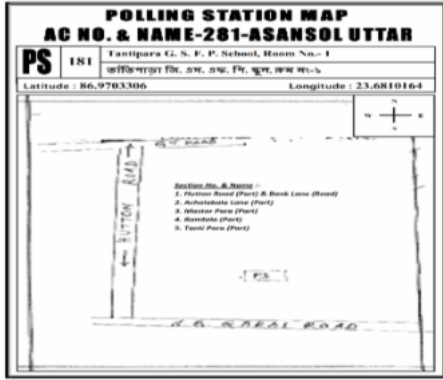

Nazri Naksha