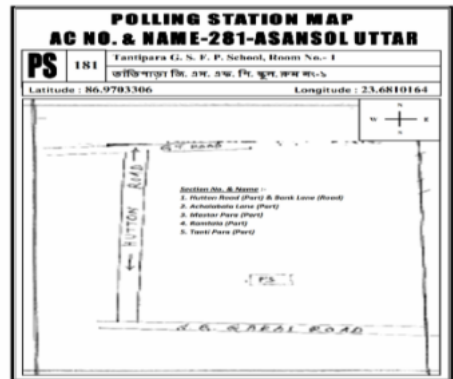

নির্বাচক নিবন্ধন আধিকারিকের স্বাক্ষর

Nazri Naksha

Google Map View

Polling Station Building Front View

Polling Station Front View

Cad View

Key MAP View

1 নাম : মনদীপ কাউর স্বামীর নাম: দীপক সিং বাড়ির নং : n0201 বয়স : 39 লিঙ্গ : মহিলা	AOJ1783463 ফটো উপলব্ধ	2 নাম : সুভাশিস সাপু পিতার নাম: হেমন্ত কুমার বর্মণ বাড়ির নং : বয়স : 27 লিঙ্গ : পুরুষ	AOJ2345734 ফটো উপলব্ধ	3 নাম : হারু দালাল পিতার নাম: বাটুল দালাল বাড়ির নং : বয়স : 49 লিঙ্গ : পুরুষ	AOJ2345726 ফটো উপলব্ধ
4 নাম : অঙ্কিতা পাল পিতার নাম: নব কুমার পাল বাড়ির নং : বয়স : 25 লিঙ্গ : মহিলা	AOJ2345742 ফটো উপলব্ধ	5 নাম : বর্ষা দালাল পিতার নাম: হারু দালাল বাড়ির নং : বয়স : 25 লিঙ্গ : মহিলা	AOJ2339984 ফটো উপলব্ধ	6 নাম : স্মিতা মিত্র স্বামীর নাম: অরিন্দম ব্যানার্জী বাড়ির নং : বিদ্যাসাগর আবাসন ফেজ 2 বয়স : 39 লিঙ্গ : মহিলা	AOJ2564920 ফটো উপলব্ধ
7 নাম : ববিতা বার্নওয়াল স্বামীর নাম: প্রদীপ বর্নওয়াল বাড়ির নং : 10 নং বয়স : 48 লিঙ্গ : মহিলা	AOJ0963009 ফটো উপলব্ধ	8 নাম : অমিত কুমার পিতার নাম: কৃষ্ণা প্রসাদ বার্নওয়াল বাড়ির নং : কৃষ্ণা ভবন, অচলা বালা লেন বয়স : 36 লিঙ্গ : পুরুষ	BCQ5582515 ফটো উপলব্ধ	9 নাম : অদিতি নন্দী পিতার নাম: অভিজিৎ নন্দী বাড়ির নং : হটন রোড বয়স : 25 লিঙ্গ : মহিলা	AOJ2339976 ফটো উপলব্ধ
10 নাম : বিশভ আগরওয়াল পিতার নাম: রাকেশ আগরওয়াল বাড়ির নং : বয়স : 23 লিঙ্গ : পুরুষ	AOJ2773737 ফটো উপলব্ধ	11 নাম : মোহাম্মদ শহিদ আনোয়ার পিতার নাম: মোহাম্মদ আরশাদ জামাল বাড়ির নং : ইসলামপুর, মাস্টার পারা বয়স : 27 লিঙ্গ : পুরুষ	AOJ2283760 ফটো উপলব্ধ	12 নাম : সুদেশ কাউর স্বামীর নাম: যোগেন্দ্র কাউর বাড়ির নং : n0182 বয়স : 74 লিঙ্গ : মহিলা	AOJ1783273 ফটো উপলব্ধ
13 নাম : চৈতালী কোয়ার(ভট্টাচার্য্য) স্বামীর নাম: কৌশিক কোয়ার বাড়ির নং : n0017 বয়স : 38 লিঙ্গ : মহিলা	BCQ5475371 ফটো উপলব্ধ	14 নাম : মুকেশ কুমার গুপ্তা পিতার নাম: রামা শঙ্কর গুপ্তা বাড়ির নং : এন0054 বয়স : 40 লিঙ্গ : পুরুষ	BCQ4994042 ফটো উপলব্ধ	15 নাম : লক্ষ্মী দেবী গুপ্তা স্বামীর নাম: হরিনারায়ণ গুপ্তা বাড়ির নং : n0207 বয়স : 76 লিঙ্গ : মহিলা	AOJ2868958 ফটো উপলব্ধ
16 নাম : রুপা গুপ্তা স্বামীর নাম: অরুণ গুপ্তা বাড়ির নং : n0209 বয়স : 40 লিঙ্গ : মহিলা	AOJ1313196 ফটো উপলব্ধ	17 নাম : অরুণ গুপ্তা পিতার নাম: হরিনারায়ণ গুপ্তা বাড়ির নং : n0208 বয়স : 55 লিঙ্গ : পুরুষ	AOJ2899599 ফটো উপলব্ধ	18 নাম : ঋষিকা গুপ্তা পিতার নাম: অরুণ গুপ্তা বাড়ির নং : এ.বি. লেন বয়স : 21 লিঙ্গ : মহিলা	AOJ2954725 ফটো উপলব্ধ
19 নাম : হরিনারায়ণ গুপ্তা পিতার নাম: কাপলমুনি গুপ্তা বাড়ির নং : n0206 বয়স : 81 লিঙ্গ : পুরুষ	WB/38/260/276523 ফটো উপলব্ধ	20 নাম : নেহা গুপ্তা স্বামীর নাম: মুকেশ কুমার গুপ্তা বাড়ির নং : এন0240 বয়স : 35 লিঙ্গ : মহিলা	AOJ2358919 ফটো উপলব্ধ	21 নাম : অরবিন্দ চক্রবর্তী অন্যান্য: সব্যসাচী চক্রবর্তী বাড়ির নং : বয়স : 35 লিঙ্গ : পুরুষ	AOJ2775161 ফটো উপলব্ধ
22 নাম : শুভ চট্টোপাধ্যায় পিতার নাম: রবি শঙ্কর চট্টোপাধ্যায় বাড়ির নং : n0289 বয়স : 45 লিঙ্গ : পুরুষ	BCQ1265511 ফটো উপলব্ধ	23 নাম : সয়ানি চট্টোপাধ্যায় স্বামীর নাম: শুভ চট্টোপাধ্যায় বাড়ির নং : বয়স : 36 লিঙ্গ : মহিলা	BCQ5579388 ফটো উপলব্ধ	24 নাম : মমতা চট্টোপাধ্যায় স্বামীর নাম: রবি শঙ্কর চট্টোপাধ্যায় বাড়ির নং : বয়স : 66 লিঙ্গ : মহিলা	AOJ2397156 ফটো উপলব্ধ
25 নাম : ছায়া চ্যাটার্জী স্বামীর নাম: গৌতম চ্যাটার্জী বাড়ির নং : বয়স : 57 লিঙ্গ : মহিলা	AOJ2744423 ফটো উপলব্ধ	26 নাম : অমিতাভ চ্যাটার্জী পিতার নাম: গৌতম চ্যাটার্জী বাড়ির নং : না বয়স : 41 লিঙ্গ : পুরুষ	AOJ1386580 ফটো উপলব্ধ	27 নাম : সোমনাথ চ্যাটার্জী মায়ের নাম: মধুমিতা চ্যাটার্জী বাড়ির নং : N0043 বয়স : 28 লিঙ্গ : পুরুষ	AOJ2564797 ফটো উপলব্ধ
28 নাম : পুষ্পাদেবী জালান স্বামীর নাম: বিহারি প্রসাদ জালান বাড়ির নং : n0205 বয়স : 73 লিঙ্গ : মহিলা	WB/38/260/330123 ফটো উপলব্ধ	29 নাম : রিচা জালান স্বামীর নাম: মনোজ জালান বাড়ির নং : n0195 বয়স : 40 লিঙ্গ : মহিলা	AOJ1783406 ফটো উপলব্ধ	30 নাম : মনোজ জালান পিতার নাম: বিহারি প্রসাদ জালান বাড়ির নং : n0194 বয়স : 51 লিঙ্গ : পুরুষ	WB/38/260/330344 ফটো উপলব্ধ