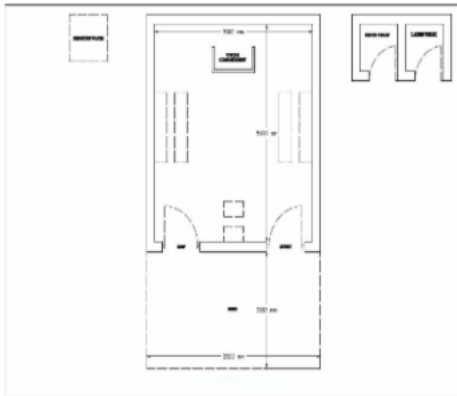

নির্বাচক নিবন্ধন আধিকারিকের স্বাক্ষর

Nazri Naksha

Google Map View

Polling Station Building Front View

Polling Station Front View

Cad View

Key MAP View

1 নাম : মনদীপ কাউর স্বামীর নাম: দীপক সিং বাড়ির নং : n0201 বয়স : 39 লিঙ্গ : মহিলা	AOJ1783463 ফটো উপলব্ধ	2 নাম : সুভাশিস সাপু পিতার নাম: হেমন্ত কুমার বর্মণ বাড়ির নং : বয়স : 27 লিঙ্গ : পুরুষ	AOJ2345734 ফটো উপলব্ধ	3 নাম : হারু দালাল পিতার নাম: বাটুল দালাল বাড়ির নং : বয়স : 49 লিঙ্গ : পুরুষ	AOJ2345726 ফটো উপলব্ধ
4 নাম : অঙ্কিতা পাল পিতার নাম: নব কুমার পাল বাড়ির নং : বয়স : 25 লিঙ্গ : মহিলা	AOJ2345742 ফটো উপলব্ধ	5 নাম : বর্ষা দালাল পিতার নাম: হারু দালাল বাড়ির নং : বয়স : 25 লিঙ্গ : মহিলা	AOJ2339984 ফটো উপলব্ধ	6 নাম : স্মিতা মিত্র স্বামীর নাম: অরিন্দম ব্যানার্জী বাড়ির নং : বিদ্যাসাগর আবাসন ফেজ 2 বয়স : 39 লিঙ্গ : মহিলা	AOJ2564920 ফটো উপলব্ধ
7 নাম : ববিতা বার্নওয়াল স্বামীর নাম: প্রদীপ বর্নওয়াল বাড়ির নং : 10 নং বয়স : 48 লিঙ্গ : মহিলা	AOJ0963009 ফটো উপলব্ধ	8 নাম : অমিত কুমার পিতার নাম: কৃষ্ণা প্রসাদ বার্নওয়াল বাড়ির নং : কৃষ্ণা ভবন, অচলা বালা লেন বয়স : 36 লিঙ্গ : পুরুষ	BCQ5582515 ফটো উপলব্ধ	9 নাম : অদিতি নন্দী পিতার নাম: অভিজিৎ নন্দী বাড়ির নং : হটন রোড বয়স : 25 লিঙ্গ : মহিলা	AOJ2339976 ফটো উপলব্ধ
10 নাম : বিশভ আগরওয়াল পিতার নাম: রাকেশ আগরওয়াল বাড়ির নং : বয়স : 23 লিঙ্গ : পুরুষ	AOJ2773737 ফটো উপলব্ধ	11 নাম : মোহাম্মদ শহিদ আনোয়ার পিতার নাম: মোহাম্মদ আরশাদ জামাল বাড়ির নং : ইসলামপুর, মাস্টার পারা বয়স : 27 লিঙ্গ : পুরুষ	AOJ2283760 ফটো উপলব্ধ	12 নাম : সুদেশ কাউর স্বামীর নাম: যোগেন্দ্র কাউর বাড়ির নং : n0182 বয়স : 74 লিঙ্গ : মহিলা	AOJ1783273 ফটো উপলব্ধ
13 নাম : চৈতালী কোয়ার(ভট্টাচার্য্য) স্বামীর নাম: কৌশিক কোয়ার বাড়ির নং : n0017 বয়স : 38 লিঙ্গ : মহিলা	BCQ5475371 ফটো উপলব্ধ	14 নাম : মুকেশ কুমার গুপ্তা পিতার নাম: রামা শঙ্কর গুপ্তা বাড়ির নং : এন0054 বয়স : 40 লিঙ্গ : পুরুষ	BCQ4994042 ফটো উপলব্ধ	15 নাম : লক্ষ্মী দেবী গুপ্তা স্বামীর নাম: হরিনারায়ণ গুপ্তা বাড়ির নং : n0207 বয়স : 76 লিঙ্গ : মহিলা	AOJ2868958 ফটো উপলব্ধ
16 নাম : রুপা গুপ্তা স্বামীর নাম: অরুণ গুপ্তা বাড়ির নং : n0209 বয়স : 40 লিঙ্গ : মহিলা	AOJ1313196 ফটো উপলব্ধ	17 নাম : অরুণ গুপ্তা পিতার নাম: হরিনারায়ণ গুপ্তা বাড়ির নং : n0208 বয়স : 55 লিঙ্গ : পুরুষ	AOJ2899599 ফটো উপলব্ধ	18 নাম : ঋষিকা গুপ্তা পিতার নাম: অরুণ গুপ্তা বাড়ির নং : এ.বি. লেন বয়স : 21 লিঙ্গ : মহিলা	AOJ2954725 ফটো উপলব্ধ
19 নাম : হরিনারায়ণ গুপ্তা পিতার নাম: কাপলমুনি গুপ্তা বাড়ির নং : n0206 বয়স : 81 লিঙ্গ : পুরুষ	WB/38/260/276523 ফটো উপলব্ধ	20 নাম : নেহা গুপ্তা স্বামীর নাম: মুকেশ কুমার গুপ্তা বাড়ির নং : এন0240 বয়স : 35 লিঙ্গ : মহিলা	AOJ2358919 ফটো উপলব্ধ	21 নাম : অরবিন্দ চক্রবর্তী অন্যান্য: সব্যসাচী চক্রবর্তী বাড়ির নং : বয়স : 35 লিঙ্গ : পুরুষ	AOJ2775161 ফটো উপলব্ধ
22 নাম : শুভ চট্টোপাধ্যায় পিতার নাম: রবি শঙ্কর চট্টোপাধ্যায় বাড়ির নং : n0289 বয়স : 45 লিঙ্গ : পুরুষ	BCQ1265511 ফটো উপলব্ধ	23 নাম : সয়ানি চট্টোপাধ্যায় স্বামীর নাম: শুভ চট্টোপাধ্যায় বাড়ির নং : বয়স : 36 লিঙ্গ : মহিলা	BCQ5579388 ফটো উপলব্ধ	24 নাম : মমতা চট্টোপাধ্যায় স্বামীর নাম: রবি শঙ্কর চট্টোপাধ্যায় বাড়ির নং : বয়স : 66 লিঙ্গ : মহিলা	AOJ2397156 ফটো উপলব্ধ
25 নাম : ছায়া চ্যাটার্জী স্বামীর নাম: গৌতম চ্যাটার্জী বাড়ির নং : বয়স : 57 লিঙ্গ : মহিলা	AOJ2744423 ফটো উপলব্ধ	26 নাম : অমিতাভ চ্যাটার্জী পিতার নাম: গৌতম চ্যাটার্জী বাড়ির নং : না বয়স : 41 লিঙ্গ : পুরুষ	AOJ1386580 ফটো উপলব্ধ	27 নাম : সোমনাথ চ্যাটার্জী মায়ের নাম: মধুমিতা চ্যাটার্জী বাড়ির নং : N0043 বয়স : 28 লিঙ্গ : পুরুষ	AOJ2564797 ফটো উপলব্ধ
28 নাম : পুষ্পাদেবী জালান স্বামীর নাম: বিহারি প্রসাদ জালান বাড়ির নং : n0205 বয়স : 73 লিঙ্গ : মহিলা	WB/38/260/330123 ফটো উপলব্ধ	29 নাম : রিচা জালান স্বামীর নাম: মনোজ জালান বাড়ির নং : n0195 বয়স : 40 লিঙ্গ : মহিলা	AOJ1783406 ফটো উপলব্ধ	30 নাম : মনোজ জালান পিতার নাম: বিহারি প্রসাদ জালান বাড়ির নং : n0194 বয়স : 51 লিঙ্গ : পুরুষ	WB/38/260/330344 ফটো উপলব্ধ