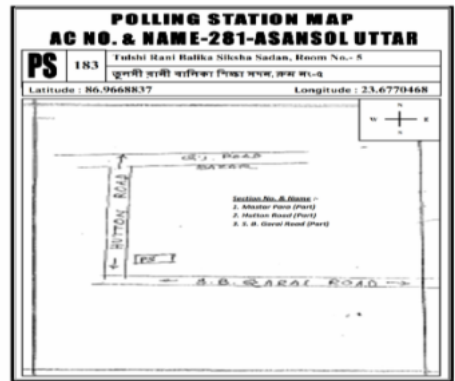

নির্বাচক নিবন্ধন আধিকারিকের স্বাক্ষর

Nazri Naksha

Google Map View

Polling Station Building Front View

Polling Station Front View

Cad View

Key MAP View

1 নাম : রিংকি কুমারী পিতার নাম : সুভাষ জালান বাড়ির নং : n0074 বয়স : 41 লিঙ্গ : মহিলা	BCQ5254065 ফটো উপলব্ধ	2 নাম : নির্মালা দেবী স্বামীর নাম : প্রমোদন প্রসাদ বাড়ির নং : n0058 বয়স : 60 লিঙ্গ : মহিলা	BCQ5253877 ফটো উপলব্ধ	3 নাম : বিনোদ কুমার সাউ পিতার নাম : শংকরপ্রসাদ সাউ বাড়ির নং : n0263 বয়স : 50 লিঙ্গ : পুরুষ	BCQ0419192 ফটো উপলব্ধ
4 নাম : মহঃ ফাতাহ পিতার নাম : রসুল মৌহ বাড়ির নং : n0020 বয়স : 75 লিঙ্গ : পুরুষ	BCQ1444926 ফটো উপলব্ধ	5 নাম : হাবিবুল্লাহ খান পিতার নাম : ফারহা তুল্লাহ খান বাড়ির নং : ইম্মাংপুর বয়স : 45 লিঙ্গ : পুরুষ	BCQ5254024 ফটো উপলব্ধ	6 নাম : মহঃ রিজওয়ান সিদ্দিক পিতার নাম : মহঃ ইকবাল সিদ্দিক বাড়ির নং : n0071 বয়স : 39 লিঙ্গ : পুরুষ	BCQ5254032 ফটো উপলব্ধ
7 নাম : উত্তম সিং পিতার নাম : বলবীর সিং বাড়ির নং : বয়স : 23 লিঙ্গ : পুরুষ	AOJ2772788 ফটো উপলব্ধ	8 নাম : রেহানা খাতুন স্বামীর নাম : আবদুল্লা খাতুন বাড়ির নং : বয়স : 31 লিঙ্গ : মহিলা	AOJ2794477 ফটো উপলব্ধ	9 নাম : আবদুল্লা খান পিতার নাম : সুমিত্রা খান বাড়ির নং : n0053 বয়স : 42 লিঙ্গ : পুরুষ	BCQ5486105 ফটো উপলব্ধ
10 নাম : তারা দেবী স্বামীর নাম : রাজেশ ঠাকুর বাড়ির নং : n0053 বয়স : 43 লিঙ্গ : মহিলা	AOJ2223410 ফটো উপলব্ধ	11 নাম : আজহার নাসিম পিতার নাম : মহঃ নাসিম বাড়ির নং : n0205 বয়স : 40 লিঙ্গ : পুরুষ	BCQ4629333 ফটো উপলব্ধ	12 নাম : মোহাম্মদ পরভেজ আখতার পিতার নাম : মহঃ সানোউর রহমান বাড়ির নং : n0090 বয়স : 60 লিঙ্গ : পুরুষ	AOJ3014495 ফটো উপলব্ধ
13 নাম : মোহাম্মদ তাকি হরিষ পিতার নাম : মোহাম্মদ পরভেজ আখতার বাড়ির নং : মাস্টার পারা বয়স : 20 লিঙ্গ : পুরুষ	AOJ2924868 ফটো উপলব্ধ	14 নাম : রাজেশ ঠাকুর পিতার নাম : নাগেশ্বর ঠাকুর বাড়ির নং : n0053 বয়স : 49 লিঙ্গ : পুরুষ	BCQ4628178 ফটো উপলব্ধ	15 নাম : সোমা সিনহা স্বামীর নাম : সিদ্ধার্থ বোস চৌধুরী বাড়ির নং : মাস্টার পাড়া বয়স : 42 লিঙ্গ : মহিলা	KJY2284818 ফটো উপলব্ধ
16 নাম : স্বামীর নাম : বাড়ির নং : এন0125 বয়স : 33 লিঙ্গ : মহিলা	AOJ2155877 ফটো উপলব্ধ	17 নাম : পিতার নাম : বাড়ির নং : N003 বয়স : 30 লিঙ্গ : মহিলা	CYJ6386437 ফটো উপলব্ধ	18 নাম : রশ্মি আগরওয়াল স্বামীর নাম : রাকেশ কুমার আগরওয়াল বাড়ির নং : 164 বয়স : 52 লিঙ্গ : মহিলা	BCQ1437722 ফটো উপলব্ধ
19 নাম : স্নেহা পটওয়ারী পিতার নাম : সুন্দর কুমার পটওয়ারী বাড়ির নং : 164 বয়স : 32 লিঙ্গ : মহিলা	AOJ1959311 ফটো উপলব্ধ	20 নাম : প্রথম আগরওয়াল পিতার নাম : রাজেশ কুমার আগরওয়াল বাড়ির নং : 164 বয়স : 23 লিঙ্গ : পুরুষ	AOJ2735884 ফটো উপলব্ধ	21 নাম : শকুন্তলাদেবী আগরওয়াল স্বামীর নাম : রামআবতার আগরওয়াল বাড়ির নং : n0026 বয়স : 76 লিঙ্গ : মহিলা	WB/38/260/177102 ফটো উপলব্ধ
22 নাম : রাকেশ কুমার আগরওয়াল পিতার নাম : রামআবতার আগরওয়াল বাড়ির নং : 164 বয়স : 61 লিঙ্গ : পুরুষ	BCQ1437714 ফটো উপলব্ধ	23 নাম : পৌরব আগরওয়াল পিতার নাম : রাকেশ কুমার আগরওয়াল বাড়ির নং : n0026 বয়স : 31 লিঙ্গ : পুরুষ	AOJ1629708 ফটো উপলব্ধ	24 নাম : রাজেশ কুমার আগরওয়াল পিতার নাম : রামআবতার আগরওয়াল বাড়ির নং : n0026 বয়স : 60 লিঙ্গ : পুরুষ	BCQ1441047 ফটো উপলব্ধ
25 নাম : মুকেশ কুমার আগরওয়াল পিতার নাম : রামআবতার আগরওয়াল বাড়ির নং : n0026 বয়স : 58 লিঙ্গ : পুরুষ	BCQ1441153 ফটো উপলব্ধ	26 নাম : সুনিতা আগরওয়াল স্বামীর নাম : মুকেশ কুমার আগরওয়াল বাড়ির নং : n0026 বয়স : 52 লিঙ্গ : মহিলা	AOJ1307073 ফটো উপলব্ধ	27 নাম : রাধা আগরওয়াল স্বামীর নাম : রাজেশ কুমার আগরওয়াল বাড়ির নং : n0026 বয়স : 50 লিঙ্গ : মহিলা	AOJ1307099 ফটো উপলব্ধ
28 নাম : বিপ্লব কুমার আচার্য্য পিতার নাম : যোগিনী কান্ত আচার্য্য বাড়ির নং : নামোপাড়া, বয়স : 60 লিঙ্গ : পুরুষ	AOJ2427391 ফটো উপলব্ধ	29 নাম : গোপা আচার্য্য স্বামীর নাম : বিপ্লব কুমার আচার্য্য বাড়ির নং : নামোপাড়া বয়স : 49 লিঙ্গ : মহিলা	BCQ4628343 ফটো উপলব্ধ	30 নাম : বিদিশা আচার্য্য স্বামীর নাম : তরুণ আচার্য্য বাড়ির নং : ব্যাঙ্ক লেন বয়স : 49 লিঙ্গ : মহিলা	BCQ4628301 ফটো উপলব্ধ