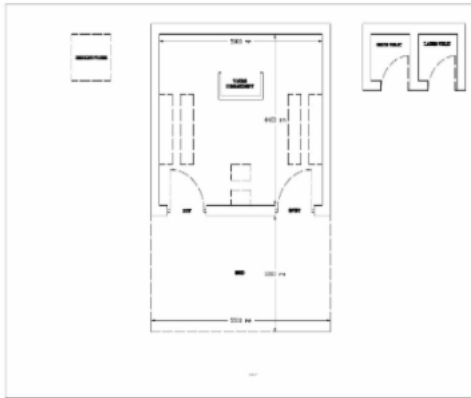

নির্বাচক নিবন্ধন আধিকারিকের স্বাক্ষর

Nazri Naksha

Google Map View

Polling Station Building Front View

Polling Station Front View

Cad View

Key MAP View

1 নাম : রিংকি কুমারী পিতার নাম : সুভাষ জালান বাড়ির নং : n0074 বয়স : 41 লিঙ্গ : মহিলা	BCQ5254065 ফটো উপলব্ধ	2 নাম : নির্মালা দেবী স্বামীর নাম : প্রমোদন প্রসাদ বাড়ির নং : n0058 বয়স : 60 লিঙ্গ : মহিলা	BCQ5253877 ফটো উপলব্ধ	3 নাম : বিনোদ কুমার সাউ পিতার নাম : শংকরপ্রসাদ সাউ বাড়ির নং : n0263 বয়স : 50 লিঙ্গ : পুরুষ	BCQ0419192 ফটো উপলব্ধ
4 নাম : মহঃ ফাতাহ পিতার নাম : রসুল মৌহ বাড়ির নং : n0020 বয়স : 75 লিঙ্গ : পুরুষ	BCQ1444926 ফটো উপলব্ধ	5 নাম : হাবিবুল্লাহ খান পিতার নাম : ফারহা তুল্লাহ খান বাড়ির নং : ইম্মাংপুর বয়স : 45 লিঙ্গ : পুরুষ	BCQ5254024 ফটো উপলব্ধ	6 নাম : মহঃ রিজওয়ান সিদ্দিক পিতার নাম : মহঃ ইকবাল সিদ্দিক বাড়ির নং : n0071 বয়স : 39 লিঙ্গ : পুরুষ	BCQ5254032 ফটো উপলব্ধ
7 নাম : উত্তম সিং পিতার নাম : বলবীর সিং বাড়ির নং : বয়স : 23 লিঙ্গ : পুরুষ	AOJ2772788 ফটো উপলব্ধ	8 নাম : রেহানা খাতুন স্বামীর নাম : আবদুল্লা খাতুন বাড়ির নং : বয়স : 31 লিঙ্গ : মহিলা	AOJ2794477 ফটো উপলব্ধ	9 নাম : আবদুল্লা খান পিতার নাম : সুমিত্রা খান বাড়ির নং : n0053 বয়স : 42 লিঙ্গ : পুরুষ	BCQ5486105 ফটো উপলব্ধ
10 নাম : তারা দেবী স্বামীর নাম : রাজেশ ঠাকুর বাড়ির নং : n0053 বয়স : 43 লিঙ্গ : মহিলা	AOJ2223410 ফটো উপলব্ধ	11 নাম : আজহার নাসিম পিতার নাম : মহঃ নাসিম বাড়ির নং : n0205 বয়স : 40 লিঙ্গ : পুরুষ	BCQ4629333 ফটো উপলব্ধ	12 নাম : মোহাম্মদ পরভেজ আখতার পিতার নাম : মহঃ সানোউর রহমান বাড়ির নং : n0090 বয়স : 60 লিঙ্গ : পুরুষ	AOJ3014495 ফটো উপলব্ধ
13 নাম : মোহাম্মদ তাকি হরিষ পিতার নাম : মোহাম্মদ পরভেজ আখতার বাড়ির নং : মাস্টার পারা বয়স : 20 লিঙ্গ : পুরুষ	AOJ2924868 ফটো উপলব্ধ	14 নাম : রাজেশ ঠাকুর পিতার নাম : নাগেশ্বর ঠাকুর বাড়ির নং : n0053 বয়স : 49 লিঙ্গ : পুরুষ	BCQ4628178 ফটো উপলব্ধ	15 নাম : সোমা সিনহা স্বামীর নাম : সিদ্ধার্থ বোস চৌধুরী বাড়ির নং : মাস্টার পাড়া বয়স : 42 লিঙ্গ : মহিলা	KJY2284818 ফটো উপলব্ধ
16 নাম : স্বামীর নাম : বাড়ির নং : এন0125 বয়স : 33 লিঙ্গ : মহিলা	AOJ2155877 ফটো উপলব্ধ	17 নাম : পিতার নাম : বাড়ির নং : N003 বয়স : 30 লিঙ্গ : মহিলা	CYJ6386437 ফটো উপলব্ধ	18 নাম : রশ্মি আগরওয়াল স্বামীর নাম : রাকেশ কুমার আগরওয়াল বাড়ির নং : 164 বয়স : 52 লিঙ্গ : মহিলা	BCQ1437722 ফটো উপলব্ধ
19 নাম : স্নেহা পটওয়ারী পিতার নাম : সুন্দর কুমার পটওয়ারী বাড়ির নং : 164 বয়স : 32 লিঙ্গ : মহিলা	AOJ1959311 ফটো উপলব্ধ	20 নাম : প্রথম আগরওয়াল পিতার নাম : রাজেশ কুমার আগরওয়াল বাড়ির নং : 164 বয়স : 23 লিঙ্গ : পুরুষ	AOJ2735884 ফটো উপলব্ধ	21 নাম : শকুন্তলাদেবী আগরওয়াল স্বামীর নাম : রামআবতার আগরওয়াল বাড়ির নং : n0026 বয়স : 76 লিঙ্গ : মহিলা	WB/38/260/177102 ফটো উপলব্ধ
22 নাম : রাকেশ কুমার আগরওয়াল পিতার নাম : রামআবতার আগরওয়াল বাড়ির নং : 164 বয়স : 61 লিঙ্গ : পুরুষ	BCQ1437714 ফটো উপলব্ধ	23 নাম : পৌরব আগরওয়াল পিতার নাম : রাকেশ কুমার আগরওয়াল বাড়ির নং : n0026 বয়স : 31 লিঙ্গ : পুরুষ	AOJ1629708 ফটো উপলব্ধ	24 নাম : রাজেশ কুমার আগরওয়াল পিতার নাম : রামআবতার আগরওয়াল বাড়ির নং : n0026 বয়স : 60 লিঙ্গ : পুরুষ	BCQ1441047 ফটো উপলব্ধ
25 নাম : মুকেশ কুমার আগরওয়াল পিতার নাম : রামআবতার আগরওয়াল বাড়ির নং : n0026 বয়স : 58 লিঙ্গ : পুরুষ	BCQ1441153 ফটো উপলব্ধ	26 নাম : সুনিতা আগরওয়াল স্বামীর নাম : মুকেশ কুমার আগরওয়াল বাড়ির নং : n0026 বয়স : 52 লিঙ্গ : মহিলা	AOJ1307073 ফটো উপলব্ধ	27 নাম : রাধা আগরওয়াল স্বামীর নাম : রাজেশ কুমার আগরওয়াল বাড়ির নং : n0026 বয়স : 50 লিঙ্গ : মহিলা	AOJ1307099 ফটো উপলব্ধ
28 নাম : বিপ্লব কুমার আচার্য্য পিতার নাম : যোগিনী কান্ত আচার্য্য বাড়ির নং : নামোপাড়া, বয়স : 60 লিঙ্গ : পুরুষ	AOJ2427391 ফটো উপলব্ধ	29 নাম : গোপা আচার্য্য স্বামীর নাম : বিপ্লব কুমার আচার্য্য বাড়ির নং : নামোপাড়া বয়স : 49 লিঙ্গ : মহিলা	BCQ4628343 ফটো উপলব্ধ	30 নাম : বিদিশা আচার্য্য স্বামীর নাম : তরুণ আচার্য্য বাড়ির নং : ব্যাঙ্ক লেন বয়স : 49 লিঙ্গ : মহিলা	BCQ4628301 ফটো উপলব্ধ