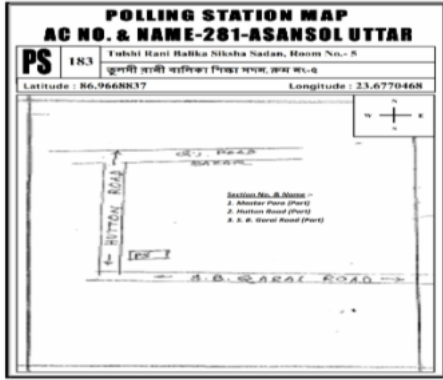

Nazri Naksha