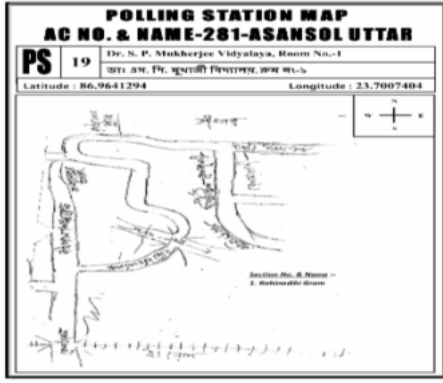

Nazri Naksha