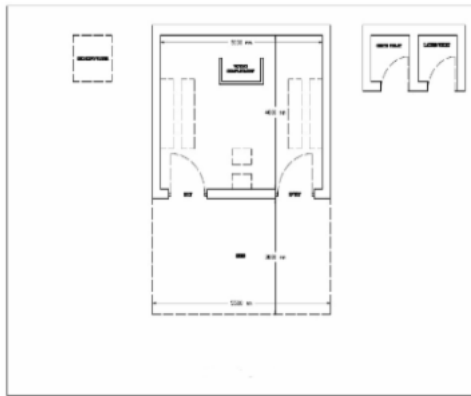

নির্বাচক নিবন্ধন আধিকারিকের স্বাক্ষর

Nazri Naksha

Google Map View

Polling Station Building Front View

Polling Station Front View

Cad View

Key MAP View

1 নাম : মহঃ মুসতাসফা পিতার নাম: মহঃ জাকির বাড়ির নং : n0170 বয়স : 46 লিঙ্গ : পুরুষ	MKF2609030 ফটো উপলব্ধ	2 নাম : জয়া প্রসাদ স্বামীর নাম: দিলীপ কুমার প্রসাদ বাড়ির নং : n0186 বয়স : 41 লিঙ্গ : মহিলা	MKF2529642 ফটো উপলব্ধ	3 নাম : মহঃ সকীব অনবর পিতার নাম: মহঃ বদরুদ্দীন বাড়ির নং : n0187 বয়স : 42 লিঙ্গ : পুরুষ	AOJ1704915 ফটো উপলব্ধ
4 নাম : খুসনুদা খাতুন পিতার নাম: আব্দুল হামিদ বাড়ির নং : n0202 বয়স : 39 লিঙ্গ : মহিলা	BCQ5640693 ফটো উপলব্ধ	5 নাম : মহঃ খুসিদ খান পিতার নাম: আব্দুল হামিদ বাড়ির নং : n0203 বয়স : 44 লিঙ্গ : পুরুষ	BCQ5640719 ফটো উপলব্ধ	6 নাম : নাইমা খাতুন স্বামীর নাম: মহঃ সায়েদ খান বাড়ির নং : n0204 বয়স : 42 লিঙ্গ : মহিলা	BCQ5640701 ফটো উপলব্ধ
7 নাম : সরিতা দেবী স্বামীর নাম: বিশেশ্বর যাদব বাড়ির নং : n0161 বয়স : 48 লিঙ্গ : মহিলা	AOJ1566462 ফটো উপলব্ধ	8 নাম : আশা দেবী স্বামীর নাম: রামধনী সাউ বাড়ির নং : n0179 বয়স : 49 লিঙ্গ : মহিলা	AOJ1566520 ফটো উপলব্ধ	9 নাম : পুষ্পা দেবী স্বামীর নাম: হরি নন্দন প্রসাদ বাড়ির নং : n0293 বয়স : 57 লিঙ্গ : মহিলা	BCQ5449095 ফটো উপলব্ধ
10 নাম : সারদা কুমারী পিতার নাম: রামধনী প্রসাদ বাড়ির নং : n0298 বয়স : 43 লিঙ্গ : মহিলা	BCQ4950119 ফটো উপলব্ধ	11 নাম : মহঃ সামসের পিতার নাম: মহঃ তাসলিম বাড়ির নং : বয়স : 30 লিঙ্গ : পুরুষ	AOJ1708197 ফটো উপলব্ধ	12 নাম : মনোজ কুমার পিতার নাম: বাসুদেও প্রসাদ বাড়ির নং : বয়স : 45 লিঙ্গ : পুরুষ	BLG2683829 ফটো উপলব্ধ
13 নাম : ইয়াসমিন বানো স্বামীর নাম: মহঃ খুরসিদ খান বাড়ির নং : n0264 বয়স : 36 লিঙ্গ : মহিলা	AOJ0925180 ফটো উপলব্ধ	14 নাম : সামা নাজ স্বামীর নাম: মোহম্মদ রিজওয়ান আখতার বাড়ির নং : বয়স : 30 লিঙ্গ : মহিলা	AOJ1856855 ফটো উপলব্ধ	15 নাম : মেহেরুন্নিসা স্বামীর নাম: ফরিদুদ্দিন বাড়ির নং : n0023 বয়স : 71 লিঙ্গ : মহিলা	BCQ5446950 ফটো উপলব্ধ
16 নাম : গাজাল পারভিন স্বামীর নাম: মোহম্মদ ইশতেয়াক আহমেদ বাড়ির নং : N021 বয়স : 40 লিঙ্গ : মহিলা	AOJ1030923 ফটো উপলব্ধ	17 নাম : ভারতী রায় স্বামীর নাম: পরমানন্দ রায় বাড়ির নং : n0069 বয়স : 61 লিঙ্গ : মহিলা	BCQ0924092 ফটো উপলব্ধ	18 নাম : কৃষ্ণ কুমার পিতার নাম: বিশ্বনাথ রাম বাড়ির নং : n0199 বয়স : 48 লিঙ্গ : পুরুষ	BCQ5542063 ফটো উপলব্ধ
19 নাম : সাদমনি স্বামীর নাম: এস. এম. শাহনাজ বাড়ির নং : নং. 033 বয়স : 48 লিঙ্গ : মহিলা	AOJ2693679 ফটো উপলব্ধ	20 নাম : কৌসল্লা দেবী স্বামীর নাম: বিন্দা রাজভর বাড়ির নং : n0108 বয়স : 47 লিঙ্গ : মহিলা	AOJ1218551 ফটো উপলব্ধ	21 নাম : মহঃ কামরান পিতার নাম: মহঃ কালিম বাড়ির নং : রোহিণাডিহী গ্রাম বয়স : 30 লিঙ্গ : পুরুষ	AOJ2060671 ফটো উপলব্ধ
22 নাম : নিলু পরবিন স্বামীর নাম: মোহম্মদ কামরান বাড়ির নং : n032 বয়স : 27 লিঙ্গ : মহিলা	AOJ2901353 ফটো উপলব্ধ	23 নাম : গোপাল যাদব পিতার নাম: বাসুদেও যাদব বাড়ির নং : N0069 বয়স : 43 লিঙ্গ : পুরুষ	BCQ4942207 ফটো উপলব্ধ	24 নাম : মহঃ আব্বাস পিতার নাম: মহঃ জাহির বাড়ির নং : এন001 বয়স : 82 লিঙ্গ : পুরুষ	BCQ5539283 ফটো উপলব্ধ
25 নাম : পাকিজা পরবিন পিতার নাম: মোহম্মদ আব্বাস বাড়ির নং : এন023 বয়স : 28 লিঙ্গ : মহিলা	AOJ2765568 ফটো উপলব্ধ	26 নাম : সন্তোষ প্রসাদ পিতার নাম: মহেশ প্রসাদ বাড়ির নং : এন0023 বয়স : 22 লিঙ্গ : পুরুষ	AOJ2766913 ফটো উপলব্ধ	27 নাম : শিবদাস দাঁ পিতার নাম: দিলীপ কুমার দাঁ বাড়ির নং : n0023 বয়স : 32 লিঙ্গ : পুরুষ	AOJ1566371 ফটো উপলব্ধ
28 নাম : মনজরী দেবী স্বামীর নাম: অজয় কুমার বাড়ির নং : n0023 বয়স : 46 লিঙ্গ : মহিলা	AOJ1053578 ফটো উপলব্ধ	29 নাম : অজয় কুমার পিতার নাম: লক্ষী নারায়ন বাড়ির নং : বয়স : 52 লিঙ্গ : পুরুষ	AOJ1217694 ফটো উপলব্ধ	30 নাম : ধর্মদাস দাঁ পিতার নাম: প্রদীপ কুমার দাঁ বাড়ির নং : n0023 বয়স : 36 লিঙ্গ : পুরুষ	AOJ0908442 ফটো উপলব্ধ