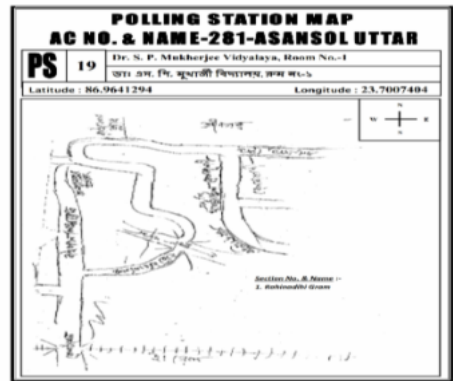

নির্বাচক নিবন্ধন আধিকারিকের স্বাক্ষর

Nazri Naksha

Google Map View

Polling Station Building Front View

Polling Station Front View

Cad View

Key MAP View

1 নাম : মহঃ মুসতাসফা পিতার নাম: মহঃ জাকির বাড়ির নং : n0170 বয়স : 46 লিঙ্গ : পুরুষ	MKF2609030 ফটো উপলব্ধ	2 নাম : জয়া প্রসাদ স্বামীর নাম: দিলীপ কুমার প্রসাদ বাড়ির নং : n0186 বয়স : 41 লিঙ্গ : মহিলা	MKF2529642 ফটো উপলব্ধ	3 নাম : মহঃ সকীব অনবর পিতার নাম: মহঃ বদরুদ্দীন বাড়ির নং : n0187 বয়স : 42 লিঙ্গ : পুরুষ	AOJ1704915 ফটো উপলব্ধ
4 নাম : খুসনুদা খাতুন পিতার নাম: আব্দুল হামিদ বাড়ির নং : n0202 বয়স : 39 লিঙ্গ : মহিলা	BCQ5640693 ফটো উপলব্ধ	5 নাম : মহঃ খুসিদ খান পিতার নাম: আব্দুল হামিদ বাড়ির নং : n0203 বয়স : 44 লিঙ্গ : পুরুষ	BCQ5640719 ফটো উপলব্ধ	6 নাম : নাইমা খাতুন স্বামীর নাম: মহঃ সায়েদ খান বাড়ির নং : n0204 বয়স : 42 লিঙ্গ : মহিলা	BCQ5640701 ফটো উপলব্ধ
7 নাম : সরিতা দেবী স্বামীর নাম: বিশেশ্বর যাদব বাড়ির নং : n0161 বয়স : 48 লিঙ্গ : মহিলা	AOJ1566462 ফটো উপলব্ধ	8 নাম : আশা দেবী স্বামীর নাম: রামধনী সাউ বাড়ির নং : n0179 বয়স : 49 লিঙ্গ : মহিলা	AOJ1566520 ফটো উপলব্ধ	9 নাম : পুষ্পা দেবী স্বামীর নাম: হরি নন্দন প্রসাদ বাড়ির নং : n0293 বয়স : 57 লিঙ্গ : মহিলা	BCQ5449095 ফটো উপলব্ধ
10 নাম : সারদা কুমারী পিতার নাম: রামধনী প্রসাদ বাড়ির নং : n0298 বয়স : 43 লিঙ্গ : মহিলা	BCQ4950119 ফটো উপলব্ধ	11 নাম : মহঃ সামসের পিতার নাম: মহঃ তাসলিম বাড়ির নং : বয়স : 30 লিঙ্গ : পুরুষ	AOJ1708197 ফটো উপলব্ধ	12 নাম : মনোজ কুমার পিতার নাম: বাসুদেও প্রসাদ বাড়ির নং : বয়স : 45 লিঙ্গ : পুরুষ	BLG2683829 ফটো উপলব্ধ
13 নাম : ইয়াসমিন বানো স্বামীর নাম: মহঃ খুরসিদ খান বাড়ির নং : n0264 বয়স : 36 লিঙ্গ : মহিলা	AOJ0925180 ফটো উপলব্ধ	14 নাম : সামা নাজ স্বামীর নাম: মোহম্মদ রিজওয়ান আখতার বাড়ির নং : বয়স : 30 লিঙ্গ : মহিলা	AOJ1856855 ফটো উপলব্ধ	15 নাম : মেহেরুন্নিসা স্বামীর নাম: ফরিদুদ্দিন বাড়ির নং : n0023 বয়স : 71 লিঙ্গ : মহিলা	BCQ5446950 ফটো উপলব্ধ
16 নাম : গাজাল পারভিন স্বামীর নাম: মোহম্মদ ইশতেয়াক আহমেদ বাড়ির নং : N021 বয়স : 40 লিঙ্গ : মহিলা	AOJ1030923 ফটো উপলব্ধ	17 নাম : ভারতী রায় স্বামীর নাম: পরমানন্দ রায় বাড়ির নং : n0069 বয়স : 61 লিঙ্গ : মহিলা	BCQ0924092 ফটো উপলব্ধ	18 নাম : কৃষ্ণ কুমার পিতার নাম: বিশ্বনাথ রাম বাড়ির নং : n0199 বয়স : 48 লিঙ্গ : পুরুষ	BCQ5542063 ফটো উপলব্ধ
19 নাম : সাদমনি স্বামীর নাম: এস. এম. শাহনাজ বাড়ির নং : নং. 033 বয়স : 48 লিঙ্গ : মহিলা	AOJ2693679 ফটো উপলব্ধ	20 নাম : কৌসল্লা দেবী স্বামীর নাম: বিন্দা রাজভর বাড়ির নং : n0108 বয়স : 47 লিঙ্গ : মহিলা	AOJ1218551 ফটো উপলব্ধ	21 নাম : মহঃ কামরান পিতার নাম: মহঃ কালিম বাড়ির নং : রোহিণাডিহী গ্রাম বয়স : 30 লিঙ্গ : পুরুষ	AOJ2060671 ফটো উপলব্ধ
22 নাম : নিলু পরবিন স্বামীর নাম: মোহম্মদ কামরান বাড়ির নং : n032 বয়স : 27 লিঙ্গ : মহিলা	AOJ2901353 ফটো উপলব্ধ	23 নাম : গোপাল যাদব পিতার নাম: বাসুদেও যাদব বাড়ির নং : N0069 বয়স : 43 লিঙ্গ : পুরুষ	BCQ4942207 ফটো উপলব্ধ	24 নাম : মহঃ আব্বাস পিতার নাম: মহঃ জাহির বাড়ির নং : এন001 বয়স : 82 লিঙ্গ : পুরুষ	BCQ5539283 ফটো উপলব্ধ
25 নাম : পাকিজা পরবিন পিতার নাম: মোহম্মদ আব্বাস বাড়ির নং : এন023 বয়স : 28 লিঙ্গ : মহিলা	AOJ2765568 ফটো উপলব্ধ	26 নাম : সন্তোষ প্রসাদ পিতার নাম: মহেশ প্রসাদ বাড়ির নং : এন0023 বয়স : 22 লিঙ্গ : পুরুষ	AOJ2766913 ফটো উপলব্ধ	27 নাম : শিবদাস দাঁ পিতার নাম: দিলীপ কুমার দাঁ বাড়ির নং : n0023 বয়স : 32 লিঙ্গ : পুরুষ	AOJ1566371 ফটো উপলব্ধ
28 নাম : মনজরী দেবী স্বামীর নাম: অজয় কুমার বাড়ির নং : n0023 বয়স : 46 লিঙ্গ : মহিলা	AOJ1053578 ফটো উপলব্ধ	29 নাম : অজয় কুমার পিতার নাম: লক্ষী নারায়ন বাড়ির নং : বয়স : 52 লিঙ্গ : পুরুষ	AOJ1217694 ফটো উপলব্ধ	30 নাম : ধর্মদাস দাঁ পিতার নাম: প্রদীপ কুমার দাঁ বাড়ির নং : n0023 বয়স : 36 লিঙ্গ : পুরুষ	AOJ0908442 ফটো উপলব্ধ