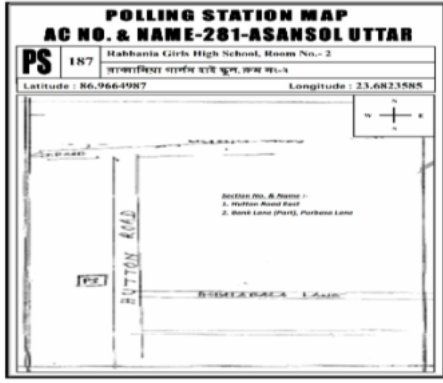

Nazri Naksha