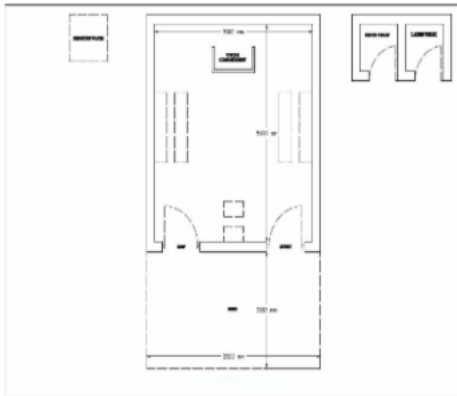

নির্বাচক নিবন্ধন আধিকারিকের স্বাক্ষর

Nazri Naksha

Google Map View

Polling Station Building Front View

Polling Station Front View

Cad View

Key MAP View

1 নাম : অ্যামির শামিম পিতার নাম: মহঃ শহিম বাড়ির নং : 42 বয়স : 42 লিঙ্গ : পুরুষ	AOJ0989970 ফটো উপলব্ধ	2 নাম : আফসার ইসমাইল পিতার নাম: মহঃ ইসমাইল বাড়ির নং : n0074 বয়স : 36 লিঙ্গ : পুরুষ	AOJ0989962 ফটো উপলব্ধ	3 নাম : মহঃ তহিদ আলম পিতার নাম: আব্দুস সালাম বাড়ির নং : n0073 বয়স : 37 লিঙ্গ : পুরুষ	AOJ0989954 ফটো উপলব্ধ
4 নাম : সাবনম খাতুন স্বামীর নাম: নুর আলম বাড়ির নং : n0006 বয়স : 38 লিঙ্গ : মহিলা	AOJ1484062 ফটো উপলব্ধ	5 নাম : আইসা খাতুন পিতার নাম: মহঃ আলি বখাস বাড়ির নং : n0005 বয়স : 35 লিঙ্গ : মহিলা	AOJ1309061 ফটো উপলব্ধ	6 নাম : হেনা খাতুন পিতার নাম: মহঃ আলি বকস বাড়ির নং : n0005 বয়স : 35 লিঙ্গ : মহিলা	AOJ1309525 ফটো উপলব্ধ
7 নাম : সালমা বানো স্বামীর নাম: মহঃ আনওয়ার হুসেন বাড়ির নং : n0005 বয়স : 36 লিঙ্গ : মহিলা	AOJ1309533 ফটো উপলব্ধ	8 নাম : গুলাব খাতুন স্বামীর নাম: মহঃ আলি বখস বাড়ির নং : n0005 বয়স : 73 লিঙ্গ : মহিলা	BCQ1442839 ফটো উপলব্ধ	9 নাম : রোশন বানো স্বামীর নাম: মহঃ শামশের বাড়ির নং : n0050 বয়স : 35 লিঙ্গ : মহিলা	AOJ1387018 ফটো উপলব্ধ
10 নাম : সাজদা খাতুন স্বামীর নাম: মহঃ জাবির হাসান বাড়ির নং : n0049 বয়স : 56 লিঙ্গ : মহিলা	AOJ1785856 ফটো উপলব্ধ	11 নাম : সীমা পারভিন পিতার নাম: আমিন মহঃ বাড়ির নং : n0042 বয়স : 36 লিঙ্গ : মহিলা	AOJ1309574 ফটো উপলব্ধ	12 নাম : শান্তি দেবী স্বামীর নাম: সুরজ শ্রীবাস্তব বাড়ির নং : n0069 বয়স : 74 লিঙ্গ : মহিলা	AOJ1484112 ফটো উপলব্ধ
13 নাম : নূতন কুমারী স্বামীর নাম: নীরজ কুমার বার্নওয়াল বাড়ির নং : বয়স : 30 লিঙ্গ : মহিলা	AOJ2344901 ফটো উপলব্ধ	14 নাম : শাহবাজ জাবেদ পিতার নাম: জাবেদ ইকবাল বাড়ির নং : বয়স : 28 লিঙ্গ : পুরুষ	AOJ2352664 ফটো উপলব্ধ	15 নাম : বর্ষা বিশ্বকর্মা স্বামীর নাম: ধিরাজ বিশ্বকর্মা বাড়ির নং : বয়স : 27 লিঙ্গ : মহিলা	AOJ2352367 ফটো উপলব্ধ
16 নাম : সুলতানা প্রভিন্দু স্বামীর নাম: মহঃ কহিনুর আলম বাড়ির নং : বয়স : 36 লিঙ্গ : মহিলা	AOJ2352722 ফটো উপলব্ধ	17 নাম : গুফরানা মামুন পিতার নাম: মামুন রাশীদ বাড়ির নং : বয়স : 25 লিঙ্গ : মহিলা	AOJ2352433 ফটো উপলব্ধ	18 নাম : আশা বিশ্বকর্মা স্বামীর নাম: রাজকুমার বিশ্বকর্মা বাড়ির নং : বয়স : 42 লিঙ্গ : মহিলা	AOJ2346138 ফটো উপলব্ধ
19 নাম : জাভেদ ইকবাল পিতার নাম: বাদরুল হুদা বাড়ির নং : বয়স : 61 লিঙ্গ : পুরুষ	AOJ2352656 ফটো উপলব্ধ	20 নাম : নীলু ফারহা পিতার নাম: মহঃ নবাব বাড়ির নং : বয়স : 25 লিঙ্গ : মহিলা	AOJ2352698 ফটো উপলব্ধ	21 নাম : শাওফতা ইয়াসমিন স্বামীর নাম: রহমত আলম বাড়ির নং : বয়স : 30 লিঙ্গ : মহিলা	AOJ2344919 ফটো উপলব্ধ
22 নাম : শাজিয়া শেখ স্বামীর নাম: গুলজার শেখ বাড়ির নং : বয়স : 37 লিঙ্গ : মহিলা	ANG1148899 ফটো উপলব্ধ	23 নাম : মেহজাবীন খাতুন স্বামীর নাম: আসিফ ইকবাল বাড়ির নং : বয়স : 31 লিঙ্গ : মহিলা	AOJ2352680 ফটো উপলব্ধ	24 নাম : মহঃ আনওয়ার হুসেন পিতার নাম: মহঃ আলি বাখেস বাড়ির নং : এন0005 বয়স : 38 লিঙ্গ : পুরুষ	BCQ4992806 ফটো উপলব্ধ
25 নাম : ফরহাত কাউসার স্বামীর নাম: আফসার ইসমাইল বাড়ির নং : বয়স : 31 লিঙ্গ : মহিলা	AOJ2389690 ফটো উপলব্ধ	26 নাম : গুলাম মুস্তাফা পিতার নাম: মোঃ হুসৈন আহমেদুল্লা বাড়ির নং : বয়স : 41 লিঙ্গ : পুরুষ	AOJ2352359 ফটো উপলব্ধ	27 নাম : কৃষ্ণেন্দু দাস পিতার নাম: কমলেন্দু দাস বাড়ির নং : বয়স : 27 লিঙ্গ : পুরুষ	AOJ2352375 ফটো উপলব্ধ
28 নাম : আবদুর রাফে পিতার নাম: মহঃ নজমুল হক বাড়ির নং : বয়স : 26 লিঙ্গ : পুরুষ	AOJ2352714 ফটো উপলব্ধ	29 নাম : আসমা পবলিক স্বামীর নাম: মহঃ আতিফ ইকবাল বাড়ির নং : বয়স : 28 লিঙ্গ : মহিলা	AOJ2346120 ফটো উপলব্ধ	30 নাম : নিতু সাউ স্বামীর নাম: সন্তোষ সাউ বাড়ির নং : বয়স : 28 লিঙ্গ : মহিলা	AOJ2352672 ফটো উপলব্ধ