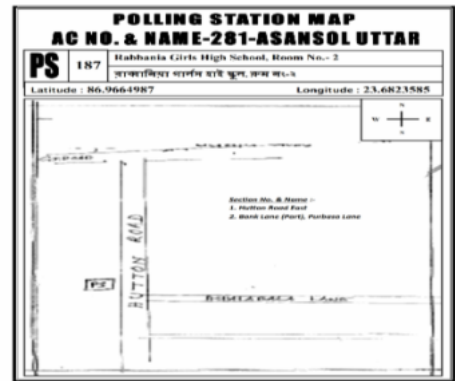

নির্বাচক নিবন্ধন আধিকারিকের স্বাক্ষর

Nazri Naksha

Google Map View

Polling Station Building Front View

Polling Station Front View

Cad View

Key MAP View

1 নাম : অ্যামির শামিম পিতার নাম: মহঃ শহিম বাড়ির নং : 42 বয়স : 42 লিঙ্গ : পুরুষ	AOJ0989970 ফটো উপলব্ধ	2 নাম : আফসার ইসমাইল পিতার নাম: মহঃ ইসমাইল বাড়ির নং : n0074 বয়স : 36 লিঙ্গ : পুরুষ	AOJ0989962 ফটো উপলব্ধ	3 নাম : মহঃ তহিদ আলম পিতার নাম: আব্দুস সালাম বাড়ির নং : n0073 বয়স : 37 লিঙ্গ : পুরুষ	AOJ0989954 ফটো উপলব্ধ
4 নাম : সাবনম খাতুন স্বামীর নাম: নুর আলম বাড়ির নং : n0006 বয়স : 38 লিঙ্গ : মহিলা	AOJ1484062 ফটো উপলব্ধ	5 নাম : আইসা খাতুন পিতার নাম: মহঃ আলি বখাস বাড়ির নং : n0005 বয়স : 35 লিঙ্গ : মহিলা	AOJ1309061 ফটো উপলব্ধ	6 নাম : হেনা খাতুন পিতার নাম: মহঃ আলি বকস বাড়ির নং : n0005 বয়স : 35 লিঙ্গ : মহিলা	AOJ1309525 ফটো উপলব্ধ
7 নাম : সালমা বানো স্বামীর নাম: মহঃ আনওয়ার হুসেন বাড়ির নং : n0005 বয়স : 36 লিঙ্গ : মহিলা	AOJ1309533 ফটো উপলব্ধ	8 নাম : গুলাব খাতুন স্বামীর নাম: মহঃ আলি বখস বাড়ির নং : n0005 বয়স : 73 লিঙ্গ : মহিলা	BCQ1442839 ফটো উপলব্ধ	9 নাম : রোশন বানো স্বামীর নাম: মহঃ শামশের বাড়ির নং : n0050 বয়স : 35 লিঙ্গ : মহিলা	AOJ1387018 ফটো উপলব্ধ
10 নাম : সাজদা খাতুন স্বামীর নাম: মহঃ জাবির হাসান বাড়ির নং : n0049 বয়স : 56 লিঙ্গ : মহিলা	AOJ1785856 ফটো উপলব্ধ	11 নাম : সীমা পারভিন পিতার নাম: আমিন মহঃ বাড়ির নং : n0042 বয়স : 36 লিঙ্গ : মহিলা	AOJ1309574 ফটো উপলব্ধ	12 নাম : শান্তি দেবী স্বামীর নাম: সুরজ শ্রীবাস্তব বাড়ির নং : n0069 বয়স : 74 লিঙ্গ : মহিলা	AOJ1484112 ফটো উপলব্ধ
13 নাম : নূতন কুমারী স্বামীর নাম: নীরজ কুমার বার্নওয়াল বাড়ির নং : বয়স : 30 লিঙ্গ : মহিলা	AOJ2344901 ফটো উপলব্ধ	14 নাম : শাহবাজ জাবেদ পিতার নাম: জাবেদ ইকবাল বাড়ির নং : বয়স : 28 লিঙ্গ : পুরুষ	AOJ2352664 ফটো উপলব্ধ	15 নাম : বর্ষা বিশ্বকর্মা স্বামীর নাম: ধিরাজ বিশ্বকর্মা বাড়ির নং : বয়স : 27 লিঙ্গ : মহিলা	AOJ2352367 ফটো উপলব্ধ
16 নাম : সুলতানা প্রভিন্দু স্বামীর নাম: মহঃ কহিনুর আলম বাড়ির নং : বয়স : 36 লিঙ্গ : মহিলা	AOJ2352722 ফটো উপলব্ধ	17 নাম : গুফরানা মামুন পিতার নাম: মামুন রাশীদ বাড়ির নং : বয়স : 25 লিঙ্গ : মহিলা	AOJ2352433 ফটো উপলব্ধ	18 নাম : আশা বিশ্বকর্মা স্বামীর নাম: রাজকুমার বিশ্বকর্মা বাড়ির নং : বয়স : 42 লিঙ্গ : মহিলা	AOJ2346138 ফটো উপলব্ধ
19 নাম : জাভেদ ইকবাল পিতার নাম: বাদরুল হুদা বাড়ির নং : বয়স : 61 লিঙ্গ : পুরুষ	AOJ2352656 ফটো উপলব্ধ	20 নাম : নীলু ফারহা পিতার নাম: মহঃ নবাব বাড়ির নং : বয়স : 25 লিঙ্গ : মহিলা	AOJ2352698 ফটো উপলব্ধ	21 নাম : শাওফতা ইয়াসমিন স্বামীর নাম: রহমত আলম বাড়ির নং : বয়স : 30 লিঙ্গ : মহিলা	AOJ2344919 ফটো উপলব্ধ
22 নাম : শাজিয়া শেখ স্বামীর নাম: গুলজার শেখ বাড়ির নং : বয়স : 37 লিঙ্গ : মহিলা	ANG1148899 ফটো উপলব্ধ	23 নাম : মেহজাবীন খাতুন স্বামীর নাম: আসিফ ইকবাল বাড়ির নং : বয়স : 31 লিঙ্গ : মহিলা	AOJ2352680 ফটো উপলব্ধ	24 নাম : মহঃ আনওয়ার হুসেন পিতার নাম: মহঃ আলি বাখেস বাড়ির নং : এন0005 বয়স : 38 লিঙ্গ : পুরুষ	BCQ4992806 ফটো উপলব্ধ
25 নাম : ফরহাত কাউসার স্বামীর নাম: আফসার ইসমাইল বাড়ির নং : বয়স : 31 লিঙ্গ : মহিলা	AOJ2389690 ফটো উপলব্ধ	26 নাম : গুলাম মুস্তাফা পিতার নাম: মোঃ হুসৈন আহমেদুল্লা বাড়ির নং : বয়স : 41 লিঙ্গ : পুরুষ	AOJ2352359 ফটো উপলব্ধ	27 নাম : কৃষ্ণেন্দু দাস পিতার নাম: কমলেন্দু দাস বাড়ির নং : বয়স : 27 লিঙ্গ : পুরুষ	AOJ2352375 ফটো উপলব্ধ
28 নাম : আবদুর রাফে পিতার নাম: মহঃ নজমুল হক বাড়ির নং : বয়স : 26 লিঙ্গ : পুরুষ	AOJ2352714 ফটো উপলব্ধ	29 নাম : আসমা পবলিক স্বামীর নাম: মহঃ আতিফ ইকবাল বাড়ির নং : বয়স : 28 লিঙ্গ : মহিলা	AOJ2346120 ফটো উপলব্ধ	30 নাম : নিতু সাউ স্বামীর নাম: সন্তোষ সাউ বাড়ির নং : বয়স : 28 লিঙ্গ : মহিলা	AOJ2352672 ফটো উপলব্ধ