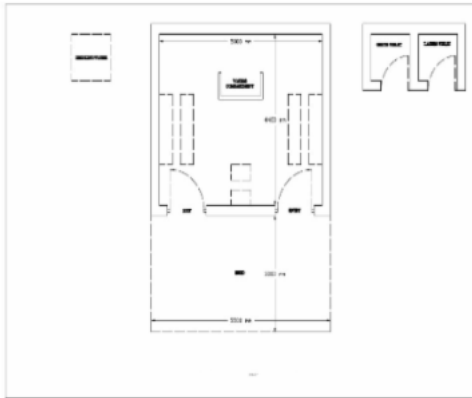

নির্বাচক নিবন্ধন আধিকারিকের স্বাক্ষর

Nazri Naksha

Google Map View

Polling Station Building Front View

Polling Station Front View

Cad View

Key MAP View

1 নাম : সুরেশ শর্মা পিতার নাম: বিষ্ণু বাড়ির নং : n0083 বয়স : 47 লিঙ্গ : পুরুষ	BCQ5454376 ফটো উপলব্ধ	2 নাম : আজমেরী খাতুন স্বামীর নাম: মহঃ মুসলিম বাড়ির নং : n0085 বয়স : 56 লিঙ্গ : মহিলা	AOJ1397306 ফটো উপলব্ধ	3 নাম : মোসারাত পারভীন স্বামীর নাম: সফি আলম বাড়ির নং : n0426 বয়স : 47 লিঙ্গ : মহিলা	AOJ2018752 ফটো উপলব্ধ
4 নাম : বান্টি খান পিতার নাম: আলিম খান বাড়ির নং : n0426 বয়স : 42 লিঙ্গ : পুরুষ	AOJ1895929 ফটো উপলব্ধ	5 নাম : দশয়াত্তী দেবী স্বামীর নাম: বিষ্ণুনাথ সাউ বাড়ির নং : n0427 বয়স : 71 লিঙ্গ : মহিলা	AOJ1566694 ফটো উপলব্ধ	6 নাম : নাজিস আনসারী পিতার নাম: খুরশিদ আলম বাড়ির নং : n0435 বয়স : 36 লিঙ্গ : পুরুষ	AOJ1566876 ফটো উপলব্ধ
7 নাম : আনোয়ারী খাতুন স্বামীর নাম: মহঃ আলিম খান বাড়ির নং : n0426 বয়স : 56 লিঙ্গ : মহিলা	AOJ1566678 ফটো উপলব্ধ	8 নাম : মরজিনা খাতুন পিতার নাম: মহঃ জিয়াউদ্দিন বাড়ির নং : n0425 বয়স : 32 লিঙ্গ : মহিলা	AOJ1566652 ফটো উপলব্ধ	9 নাম : মহঃ শাহাবুদ্দিন পিতার নাম: মহঃ কালাম বাড়ির নং : B.P..L.Qtr-A/11 বয়স : 32 লিঙ্গ : পুরুষ	AOJ1705425 ফটো উপলব্ধ
10 নাম : আলি ইমাম পিতার নাম: মহঃ মুসলিম বাড়ির নং : B.P..Qtr-E/02 বয়স : 39 লিঙ্গ : পুরুষ	AOJ1895812 ফটো উপলব্ধ	11 নাম : মহঃ আফতাব পিতার নাম: মহঃ ইসরাফিল বাড়ির নং : n0288 বয়স : 34 লিঙ্গ : পুরুষ	AOJ1255280 ফটো উপলব্ধ	12 নাম : ইসরাত জাহান স্বামীর নাম: মহঃ শাহিদ বাড়ির নং : n0287 বয়স : 35 লিঙ্গ : মহিলা	AOJ1705524 ফটো উপলব্ধ
13 নাম : মহঃ শাহিদ পিতার নাম: মহঃ ইসরাফিল বাড়ির নং : n0287 বয়স : 39 লিঙ্গ : পুরুষ	AOJ1255264 ফটো উপলব্ধ	14 নাম : মহঃ আলতাক পিতার নাম: মহঃ ইসরাফিল বাড়ির নং : n0285 বয়স : 32 লিঙ্গ : পুরুষ	AOJ1705755 ফটো উপলব্ধ	15 নাম : মহঃ ইসরাফিল পিতার নাম: মোঃ হুদ রহমান বাড়ির নং : n0285 বয়স : 67 লিঙ্গ : পুরুষ	BCQ1352491 ফটো উপলব্ধ
16 নাম : আয়েশা খাতুন পিতার নাম: আব্দুল কুদ্দুস বাড়ির নং : n0292 বয়স : 37 লিঙ্গ : মহিলা	AOJ1249788 ফটো উপলব্ধ	17 নাম : অমরকান্তি কুমার পিতার নাম: ব্রীজ কিশোর নারায়ন বাড়ির নং : n0458 বয়স : 42 লিঙ্গ : পুরুষ	BCQ4942587 ফটো উপলব্ধ	18 নাম : অমিত কুমার পিতার নাম: ব্রীজ কিশোর নারায়ন বাড়ির নং : n0432 বয়স : 31 লিঙ্গ : পুরুষ	AOJ1566769 ফটো উপলব্ধ
19 নাম : মুকুলী বেগ স্বামীর নাম: সুশীল বেগ বাড়ির নং : n0036 বয়স : 31 লিঙ্গ : মহিলা	AOJ1895663 ফটো উপলব্ধ	20 নাম : সুশীল বেগ পিতার নাম: নান্দু বেগ বাড়ির নং : n0036 বয়স : 43 লিঙ্গ : পুরুষ	AOJ1054147 ফটো উপলব্ধ	21 নাম : শান্তি দেবী স্বামীর নাম: মুন্না পাশওয়ান বাড়ির নং : n0203 বয়স : 61 লিঙ্গ : মহিলা	BCQ5568449 ফটো উপলব্ধ
22 নাম : সুমিত্রা দেবী স্বামীর নাম: ব্রীজ কিশোর নারায়ন বাড়ির নং : n0453 বয়স : 58 লিঙ্গ : মহিলা	AOJ0215665 ফটো উপলব্ধ	23 নাম : জয়মন্তি দেবী স্বামীর নাম: সত্যদেও প্রসাদ বাড়ির নং : n0452 বয়স : 65 লিঙ্গ : মহিলা	WB/38/260/663489 ফটো উপলব্ধ	24 নাম : সাবানা ইয়াসমিন স্বামীর নাম: খুরশিদ আলম বাড়ির নং : F/1 বয়স : 56 লিঙ্গ : মহিলা	BR/51/299/480395 ফটো উপলব্ধ
25 নাম : আকতারি খাতুন স্বামীর নাম: মহঃ নাসিম বাড়ির নং : n0438 বয়স : 47 লিঙ্গ : মহিলা	AOJ1566900 ফটো উপলব্ধ	26 নাম : পাকিজা খাতুন স্বামীর নাম: মহঃ শাহাবুদ্দিন বাড়ির নং : n0436 বয়স : 31 লিঙ্গ : মহিলা	AOJ1705334 ফটো উপলব্ধ	27 নাম : মহঃ সাজিদ পিতার নাম: মহঃ সাহাবুদ্দিন বাড়ির নং : WW/02 বয়স : 33 লিঙ্গ : পুরুষ	AOJ1895556 ফটো উপলব্ধ
28 নাম : আনিসা স্বামীর নাম: মহঃ সাহাবুদ্দিন বাড়ির নং : n0436 বয়স : 55 লিঙ্গ : মহিলা	AOJ1566884 ফটো উপলব্ধ	29 নাম : জীতেন প্রসাদ পিতার নাম: অযোধ্যা প্রসাদ বাড়ির নং : n0570 বয়স : 57 লিঙ্গ : পুরুষ	AOJ2001949 ফটো উপলব্ধ	30 নাম : লক্ষী কুমারী পিতার নাম: ললতা প্রসাদ খারবার বাড়ির নং : n0549 বয়স : 34 লিঙ্গ : মহিলা	AOJ1895598 ফটো উপলব্ধ