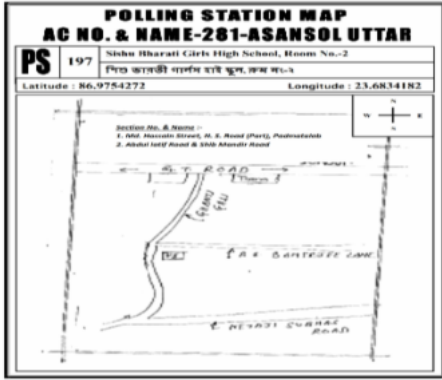

Nazri Naksha