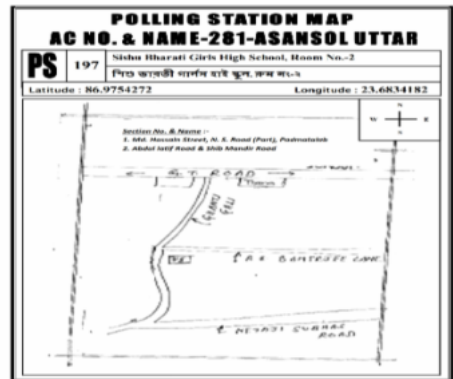

নির্বাচক নিবন্ধন আধিকারিকের স্বাক্ষর

Nazri Naksha

Google Map View

Polling Station Building Front View

Polling Station Front View

Cad View

Key MAP View

বিধানসভা নির্বাচনক্ষেত্রের নং, নাম : 281-আসানসোল উত্তর
ভাগ নং, নাম : 1-মহঃ হোসেন স্ট্রীট,এন এস রোড,পদ্মতলা