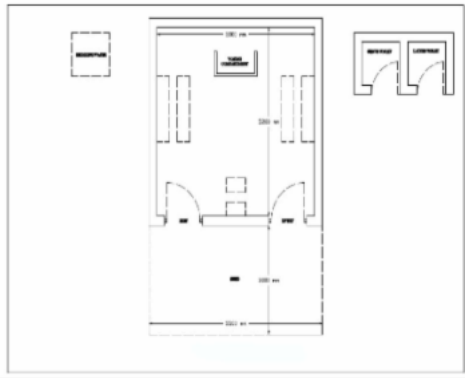

নির্বাচক নিবন্ধন আধিকারিকের স্বাক্ষর

Nazri Naksha

Google Map View

Polling Station Building Front View

Polling Station Front View

Cad View

Key MAP View

বিধানসভা নির্বাচনক্ষেত্রের নং, নাম : 281-আসানসোল উত্তর
ভাগ নং, নাম : 1-মহঃ হোসেন স্ট্রীট,এন এস রোড,পদ্মতলা