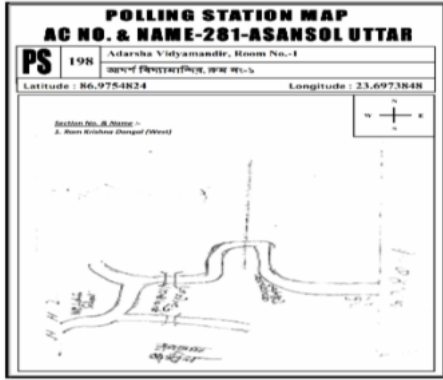

নির্বাচক নিবন্ধন আধিকারিকের স্বাক্ষর

Nazri Naksha

Google Map View

Polling Station Building Front View

Polling Station Front View

Cad View

Key MAP View

বিধানসভা নির্বাচনক্ষেত্রের নং, নাম : 281-আসানসোল উত্তর
ভাগ নং, নাম : 1-রামকৃষ্ণ ডাঙ্গাল (দক্ষিণ)