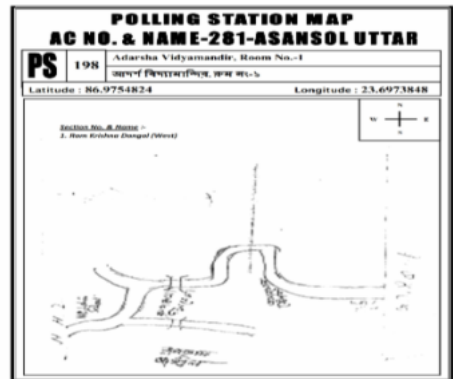

নির্বাচক নিবন্ধন আধিকারিকের স্বাক্ষর

Nazri Naksha

Google Map View

Polling Station Building Front View

Polling Station Front View

Cad View

Key MAP View

বিধানসভা নির্বাচনক্ষেত্রের নং, নাম : 281-আসানসোল উত্তর
ভাগ নং, নাম : 1-রামকৃষ্ণ ডাঙ্গাল (দক্ষিণ)