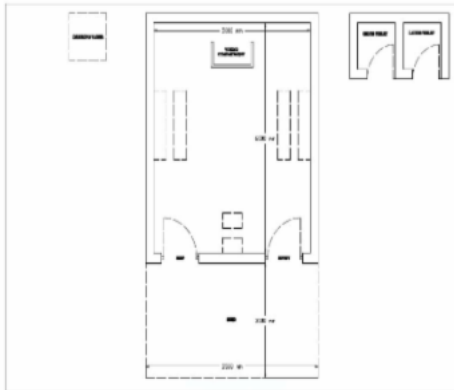

নির্বাচক নিবন্ধন আধিকারিকের স্বাক্ষর

Nazri Naksha

Google Map View

Polling Station Building Front View

Polling Station Front View

Cad View

Key MAP View

বিধানসভা নির্বাচনক্ষেত্রের নং, নাম : 281-আসানসোল উত্তর
ভাগ নং, নাম : 1-রামকৃষ্ণ ডাঙ্গাল (দক্ষিণ)