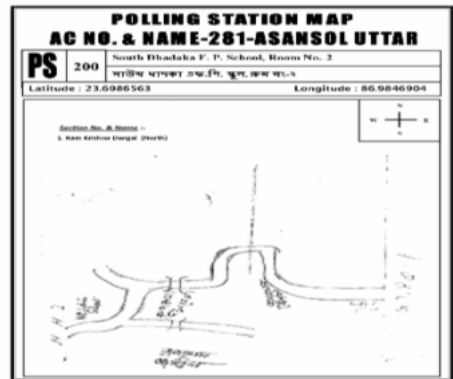

নির্বাচক নিবন্ধন আধিকারিকের স্বাক্ষর

Nazri Naksha

Google Map View

Polling Station Building Front View

Polling Station Front View

Cad View

Key MAP View

বিধানসভা নির্বাচনক্ষেত্রের নং, নাম : 281-আসানসোল উত্তর  
ভাগ নং, নাম : 1-রামকৃষ্ণ ডাঙ্গাল (উত্তর)