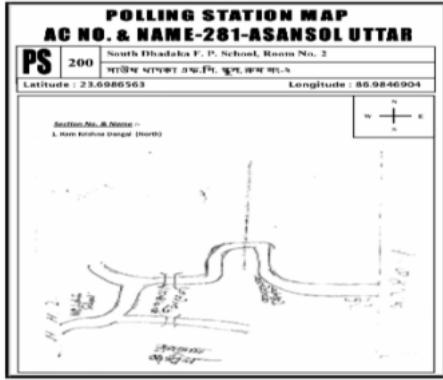

নির্বাচক নিবন্ধন আধিকারিকের স্বাক্ষর

Nazri Naksha

Google Map View

Polling Station Building Front View

Polling Station Front View

Cad View

Key MAP View

বিধানসভা নির্বাচনক্ষেত্রের নং, নাম : 281-আসানসোল উত্তর  
ভাগ নং, নাম : 1-রামকৃষ্ণ ডাঙ্গাল (উত্তর)