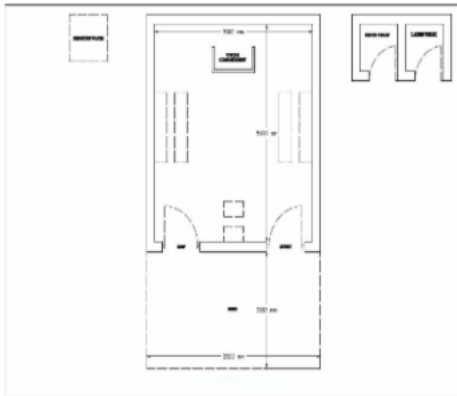

নির্বাচক নিবন্ধন আধিকারিকের স্বাক্ষর

Nazri Naksha

Google Map View

Polling Station Building Front View

Polling Station Front View

Cad View

Key MAP View

বিধানসভা নির্বাচনক্ষেত্রের নং, নাম : 281-আসানসোল উত্তর  
ভাগ নং, নাম : 1-রামকৃষ্ণ ডাঙ্গাল (উত্তর)