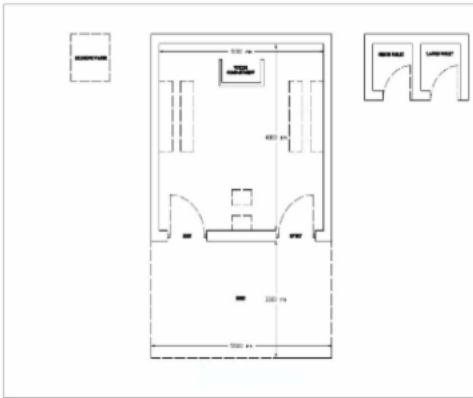

নির্বাচক নিবন্ধন আধিকারিকের স্বাক্ষর

Nazri Naksha

Google Map View

Polling Station Building Front View

Polling Station Front View

Cad View

Key MAP View

1 নাম : রামবাবু বিশ্বকর্মা পিতার নাম: রঘুবীর শর্মা বাড়ির নং : n0158 বয়স : 71 লিঙ্গ : পুরুষ	WB/38/260/567041	ফটো উপলব্ধ	2 নাম : ললিতা দেবী স্বামীর নাম: উদিত নারায়ন পান্ডে বাড়ির নং : n0147 বয়স : 55 লিঙ্গ : মহিলা	AOJ1637453	ফটো উপলব্ধ	3 নাম : মমতা দেবী স্বামীর নাম: সঞ্জয় কুমার বাড়ির নং : n0143 বয়স : 48 লিঙ্গ : মহিলা	AOJ1040344	ফটো উপলব্ধ
4 নাম : সৈলেশ কুমার সিং পিতার নাম: কমলেশ্বর সিং বাড়ির নং : এন0023 বয়স : 56 লিঙ্গ : পুরুষ	BCQ1332931	ফটো উপলব্ধ	5 নাম : রানি দেবী স্বামীর নাম: মুন্না প্রসাদ বাড়ির নং : এন0023 বয়স : 39 লিঙ্গ : মহিলা	AOJ1793843	ফটো উপলব্ধ	6 নাম : জগপ্রভা প্রসাদ পিতার নাম: জগন্নাথ প্রসাদ বাড়ির নং : n0033 বয়স : 40 লিঙ্গ : মহিলা	BCQ5613435	ফটো উপলব্ধ
7 নাম : আকাশ সাউ মায়ের নাম: সবিতা দেবী বাড়ির নং : এন0096 বয়স : 24 লিঙ্গ : পুরুষ	AOJ2724086	ফটো উপলব্ধ	8 নাম : ধনবতী দেবী স্বামীর নাম: ব্রীজ বিহারী প্রসাদ বাড়ির নং : n0022 বয়স : 55 লিঙ্গ : মহিলা	AOJ2733244	ফটো উপলব্ধ	9 নাম : ব্রিজ বিহারী প্রসাদ পিতার নাম: লক্ষ্মণ প্রসাদ বাড়ির নং : n0022 বয়স : 58 লিঙ্গ : পুরুষ	AOJ2733236	ফটো উপলব্ধ
10 নাম : নিষ্কি কুমারী স্বামীর নাম: মুকেশ কা কুমার রাউত বাড়ির নং : 99 বয়স : 22 লিঙ্গ : মহিলা	AOJ2808665	ফটো উপলব্ধ	11 নাম : প্রেরণা মন্ডল স্বামীর নাম: নিতেশ মন্ডল বাড়ির নং : ধডকা রোড বয়স : 27 লিঙ্গ : মহিলা	AOJ2361624	ফটো উপলব্ধ	Q 12 নাম : মালতী দেবী স্বামীর নাম: অশোক প্রসাদ বাড়ির নং : বয়স : 51 লিঙ্গ : মহিলা	AOJ2869253	ফটো উপলব্ধ
13 নাম : অশোক প্রসাদ পিতার নাম: লক্ষন প্রসাদ বাড়ির নং : n0022 বয়স : 53 লিঙ্গ : পুরুষ	AOJ2871184	ফটো উপলব্ধ	14 নাম : প্রকাশ রাউত পিতার নাম: কমল রাউত বাড়ির নং : n0004 বয়স : 42 লিঙ্গ : পুরুষ	BCQ4330684	ফটো উপলব্ধ	15 নাম : মহেন্দ্র কুমার রৌত পিতার নাম: রামধরুপ প্রসাদ বাড়ির নং : n0004 বয়স : 57 লিঙ্গ : পুরুষ	AOJ3024718	ফটো উপলব্ধ
16 নাম : সুরেন্দ্র প্রসাদ পিতার নাম: রামধরুপ প্রসাদ বাড়ির নং : n0004 বয়স : 54 লিঙ্গ : পুরুষ	WB/38/260/513671	ফটো উপলব্ধ	17 নাম : রূপলতা দেবী স্বামীর নাম: সুরেন্দ্র প্রসাদ বাড়ির নং : n0004 বয়স : 37 লিঙ্গ : মহিলা	AOJ1867282	ফটো উপলব্ধ	18 নাম : অন্নু দেবী স্বামীর নাম: মহেন্দ্র কুমার প্রসাদ বাড়ির নং : n0004 বয়স : 48 লিঙ্গ : মহিলা	BCQ5369020	ফটো উপলব্ধ
19 নাম : অমিত কুমার পিতার নাম: কমল রাউথ বাড়ির নং : n0004 বয়স : 35 লিঙ্গ : পুরুষ	AOJ1151943	ফটো উপলব্ধ	20 নাম : রিক্কি কুমারি পিতার নাম: উমেশ রাউত বাড়ির নং : n0004 বয়স : 33 লিঙ্গ : মহিলা	AOJ1637552	ফটো উপলব্ধ	21 নাম : ডেজি কুমারী পিতার নাম: অবধেশ কুমার বাড়ির নং : n0004 বয়স : 32 লিঙ্গ : মহিলা	AOJ1637412	ফটো উপলব্ধ
22 নাম : শ্যামবিহারী প্রসাদ পিতার নাম: লক্ষ্মন প্রসাদ বাড়ির নং : n0022 বয়স : 73 লিঙ্গ : পুরুষ	WB/38/260/513448	ফটো উপলব্ধ	23 নাম : রাজেশ প্রসাদ পিতার নাম: শ্যামবিহারী প্রসাদ বাড়ির নং : n0022 বয়স : 42 লিঙ্গ : পুরুষ	BCQ4823514	ফটো উপলব্ধ	24 নাম : পংকজ প্রসাদ পিতার নাম: শ্যামবিহারী প্রসাদ বাড়ির নং : n0022 বয়স : 40 লিঙ্গ : পুরুষ	BCQ4823522	ফটো উপলব্ধ
25 নাম : ফুলবন্তী দেবী স্বামীর নাম: শ্যাম বিহারী প্রসাদ বাড়ির নং : n0022 বয়স : 68 লিঙ্গ : মহিলা	WB/38/260/513455	ফটো উপলব্ধ	26 নাম : সরিতা কুমারী প্রসাদ পিতার নাম: শ্যাম বিহারী প্রসাদ বাড়ির নং : n0022 বয়স : 38 লিঙ্গ : মহিলা	BCQ5521646	ফটো উপলব্ধ	27 নাম : মালতী দেবী স্বামীর নাম: কৃষ্ণবিহারী প্রসাদ বাড়ির নং : n0022 বয়স : 56 লিঙ্গ : মহিলা	AOJ2738888	ফটো উপলব্ধ
28 নাম : অজয় প্রসাদ পিতার নাম: ব্রিজবিহারী প্রসাদ বাড়ির নং : n0022 বয়স : 41 লিঙ্গ : পুরুষ	BCQ4823498	ফটো উপলব্ধ	29 নাম : মুকেশ প্রসাদ পিতার নাম: অশোক প্রসাদ বাড়ির নং : n0022 বয়স : 30 লিঙ্গ : পুরুষ	AOJ1792720	ফটো উপলব্ধ	30 নাম : অনিতা কুমারী প্রসাদ পিতার নাম: কৃষ্ণ বিহারী প্রসাদ বাড়ির নং : n0022 বয়স : 37 লিঙ্গ : মহিলা	BCQ5521653	ফটো উপলব্ধ