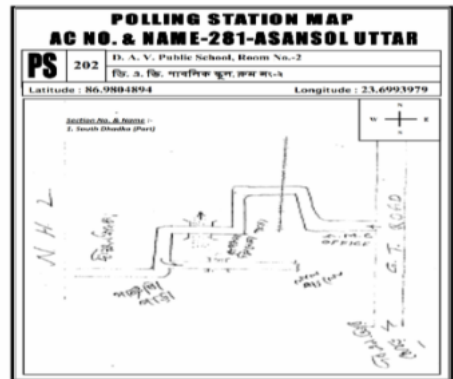

নির্বাচক নিবন্ধন আধিকারিকের স্বাক্ষর

Nazri Naksha

Google Map View

Polling Station Building Front View

Polling Station Front View

Cad View

Key MAP View

1 নাম : রামবাবু বিশ্বকর্মা পিতার নাম: রঘুবীর শর্মা বাড়ির নং : n0158 বয়স : 71 লিঙ্গ : পুরুষ	WB/38/260/567041	ফটো উপলব্ধ	2 নাম : ললিতা দেবী স্বামীর নাম: উদিত নারায়ন পান্ডে বাড়ির নং : n0147 বয়স : 55 লিঙ্গ : মহিলা	AOJ1637453	ফটো উপলব্ধ	3 নাম : মমতা দেবী স্বামীর নাম: সঞ্জয় কুমার বাড়ির নং : n0143 বয়স : 48 লিঙ্গ : মহিলা	AOJ1040344	ফটো উপলব্ধ
4 নাম : সৈলেশ কুমার সিং পিতার নাম: কমলেশ্বর সিং বাড়ির নং : এন0023 বয়স : 56 লিঙ্গ : পুরুষ	BCQ1332931	ফটো উপলব্ধ	5 নাম : রানি দেবী স্বামীর নাম: মুন্না প্রসাদ বাড়ির নং : এন0023 বয়স : 39 লিঙ্গ : মহিলা	AOJ1793843	ফটো উপলব্ধ	6 নাম : জগপ্রভা প্রসাদ পিতার নাম: জগন্নাথ প্রসাদ বাড়ির নং : n0033 বয়স : 40 লিঙ্গ : মহিলা	BCQ5613435	ফটো উপলব্ধ
7 নাম : আকাশ সাউ মায়ের নাম: সবিতা দেবী বাড়ির নং : এন0096 বয়স : 24 লিঙ্গ : পুরুষ	AOJ2724086	ফটো উপলব্ধ	8 নাম : ধনবতী দেবী স্বামীর নাম: ব্রীজ বিহারী প্রসাদ বাড়ির নং : n0022 বয়স : 55 লিঙ্গ : মহিলা	AOJ2733244	ফটো উপলব্ধ	9 নাম : ব্রিজ বিহারী প্রসাদ পিতার নাম: লক্ষ্মণ প্রসাদ বাড়ির নং : n0022 বয়স : 58 লিঙ্গ : পুরুষ	AOJ2733236	ফটো উপলব্ধ
10 নাম : নিষ্কি কুমারী স্বামীর নাম: মুকেশ কা কুমার রাউত বাড়ির নং : 99 বয়স : 22 লিঙ্গ : মহিলা	AOJ2808665	ফটো উপলব্ধ	11 নাম : প্রেরণা মন্ডল স্বামীর নাম: নিতেশ মন্ডল বাড়ির নং : ধডকা রোড বয়স : 27 লিঙ্গ : মহিলা	AOJ2361624	ফটো উপলব্ধ	Q 12 নাম : মালতী দেবী স্বামীর নাম: অশোক প্রসাদ বাড়ির নং : বয়স : 51 লিঙ্গ : মহিলা	AOJ2869253	ফটো উপলব্ধ
13 নাম : অশোক প্রসাদ পিতার নাম: লক্ষন প্রসাদ বাড়ির নং : n0022 বয়স : 53 লিঙ্গ : পুরুষ	AOJ2871184	ফটো উপলব্ধ	14 নাম : প্রকাশ রাউত পিতার নাম: কমল রাউত বাড়ির নং : n0004 বয়স : 42 লিঙ্গ : পুরুষ	BCQ4330684	ফটো উপলব্ধ	15 নাম : মহেন্দ্র কুমার রৌত পিতার নাম: রামধরুপ প্রসাদ বাড়ির নং : n0004 বয়স : 57 লিঙ্গ : পুরুষ	AOJ3024718	ফটো উপলব্ধ
16 নাম : সুরেন্দ্র প্রসাদ পিতার নাম: রামধরুপ প্রসাদ বাড়ির নং : n0004 বয়স : 54 লিঙ্গ : পুরুষ	WB/38/260/513671	ফটো উপলব্ধ	17 নাম : রূপলতা দেবী স্বামীর নাম: সুরেন্দ্র প্রসাদ বাড়ির নং : n0004 বয়স : 37 লিঙ্গ : মহিলা	AOJ1867282	ফটো উপলব্ধ	18 নাম : অন্নু দেবী স্বামীর নাম: মহেন্দ্র কুমার প্রসাদ বাড়ির নং : n0004 বয়স : 48 লিঙ্গ : মহিলা	BCQ5369020	ফটো উপলব্ধ
19 নাম : অমিত কুমার পিতার নাম: কমল রাউথ বাড়ির নং : n0004 বয়স : 35 লিঙ্গ : পুরুষ	AOJ1151943	ফটো উপলব্ধ	20 নাম : রিক্কি কুমারি পিতার নাম: উমেশ রাউত বাড়ির নং : n0004 বয়স : 33 লিঙ্গ : মহিলা	AOJ1637552	ফটো উপলব্ধ	21 নাম : ডেজি কুমারী পিতার নাম: অবধেশ কুমার বাড়ির নং : n0004 বয়স : 32 লিঙ্গ : মহিলা	AOJ1637412	ফটো উপলব্ধ
22 নাম : শ্যামবিহারী প্রসাদ পিতার নাম: লক্ষ্মন প্রসাদ বাড়ির নং : n0022 বয়স : 73 লিঙ্গ : পুরুষ	WB/38/260/513448	ফটো উপলব্ধ	23 নাম : রাজেশ প্রসাদ পিতার নাম: শ্যামবিহারী প্রসাদ বাড়ির নং : n0022 বয়স : 42 লিঙ্গ : পুরুষ	BCQ4823514	ফটো উপলব্ধ	24 নাম : পংকজ প্রসাদ পিতার নাম: শ্যামবিহারী প্রসাদ বাড়ির নং : n0022 বয়স : 40 লিঙ্গ : পুরুষ	BCQ4823522	ফটো উপলব্ধ
25 নাম : ফুলবন্তী দেবী স্বামীর নাম: শ্যাম বিহারী প্রসাদ বাড়ির নং : n0022 বয়স : 68 লিঙ্গ : মহিলা	WB/38/260/513455	ফটো উপলব্ধ	26 নাম : সরিতা কুমারী প্রসাদ পিতার নাম: শ্যাম বিহারী প্রসাদ বাড়ির নং : n0022 বয়স : 38 লিঙ্গ : মহিলা	BCQ5521646	ফটো উপলব্ধ	27 নাম : মালতী দেবী স্বামীর নাম: কৃষ্ণবিহারী প্রসাদ বাড়ির নং : n0022 বয়স : 56 লিঙ্গ : মহিলা	AOJ2738888	ফটো উপলব্ধ
28 নাম : অজয় প্রসাদ পিতার নাম: ব্রিজবিহারী প্রসাদ বাড়ির নং : n0022 বয়স : 41 লিঙ্গ : পুরুষ	BCQ4823498	ফটো উপলব্ধ	29 নাম : মুকেশ প্রসাদ পিতার নাম: অশোক প্রসাদ বাড়ির নং : n0022 বয়স : 30 লিঙ্গ : পুরুষ	AOJ1792720	ফটো উপলব্ধ	30 নাম : অনিতা কুমারী প্রসাদ পিতার নাম: কৃষ্ণ বিহারী প্রসাদ বাড়ির নং : n0022 বয়স : 37 লিঙ্গ : মহিলা	BCQ5521653	ফটো উপলব্ধ