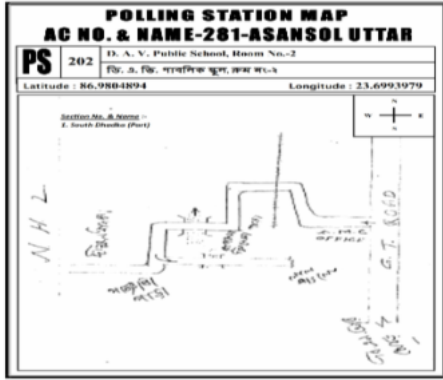

Nazri Naksha