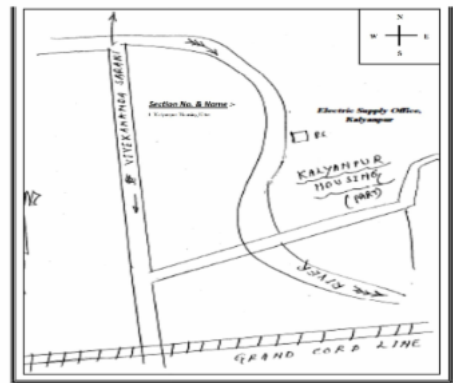

নির্বাচক নিবন্ধন আধিকারিকের স্বাক্ষর

Nazri Naksha

Google Map View

Polling Station Building Front View

Polling Station Front View

Cad View

Key MAP View

1 নাম : রানাদীপ পাল পিতার নাম: বিকাশ চন্দ্র পাল বাড়ির নং : 2M31 বয়স : 35 লিঙ্গ : পুরুষ	AOJ0908889 ফটো উপলব্ধ	2 নাম : সরিতা পাশোয়ান পিতার নাম: রাম অবতার পাশোয়ান বাড়ির নং : n0177 বয়স : 50 লিঙ্গ : মহিলা	MKF2798924 ফটো উপলব্ধ	3 নাম : কাজী আবুল হোসেন পিতার নাম: কাজী সামসুজ্জ জেহা বাড়ির নং : AS-2/11/1 বয়স : 70 লিঙ্গ : পুরুষ	MKF0632851 ফটো উপলব্ধ
4 নাম : শীলা কুমারী স্বামীর নাম: উপেন্দ্র প্রসাদ চৌধুরী বাড়ির নং : A-1-60 বয়স : 50 লিঙ্গ : মহিলা	AOJ1896596 ফটো উপলব্ধ	5 নাম : অবিনাশ আনন্দ পিতার নাম: অশোক কুমার বাড়ির নং : F-4/C বয়স : 30 লিঙ্গ : পুরুষ	AOJ1896273 ফটো উপলব্ধ	6 নাম : মীনা কুমারী স্বামীর নাম: অশোক কুমার বাড়ির নং : F-4/C বয়স : 60 লিঙ্গ : মহিলা	AOJ1896265 ফটো উপলব্ধ
7 নাম : অশোক কুমার পিতার নাম: জগদীশ নারায়ন মেহতা বাড়ির নং : F-4/C বয়স : 59 লিঙ্গ : পুরুষ	AOJ1896257 ফটো উপলব্ধ	8 নাম : নুরী খাতুন স্বামীর নাম: মহম্মদ আসলাম বাড়ির নং : n0521 বয়স : 32 লিঙ্গ : মহিলা	AOJ1479161 ফটো উপলব্ধ	9 নাম : কাজী হাবিব তানবীর পিতার নাম: কাজী আবুল হোসেন বাড়ির নং : AS-2/1 বয়স : 37 লিঙ্গ : পুরুষ	MKF2867612 ফটো উপলব্ধ
10 নাম : রত্না নন্দী স্বামীর নাম: দিবাকর নন্দী বাড়ির নং : AS-2/11 বয়স : 51 লিঙ্গ : মহিলা	MKF1300482 ফটো উপলব্ধ	11 নাম : সাহানা কাজী স্বামীর নাম: কাজী আবুল হোসেন বাড়ির নং : AS-2/11/1 বয়স : 56 লিঙ্গ : মহিলা	MKF2146140 ফটো উপলব্ধ	12 নাম : সুসিলা দেবী স্বামীর নাম: অশোক গৌড় বাড়ির নং : অস2/এম/44 বয়স : 50 লিঙ্গ : মহিলা	BCQ4943536 ফটো উপলব্ধ
13 নাম : আদিত্য কুমার পিতার নাম: সুরেশ চন্দ্র প্রসাদ বাড়ির নং : A/2-4 বয়স : 36 লিঙ্গ : পুরুষ	AOJ1896398 ফটো উপলব্ধ	14 নাম : বৃষ্টি দেবী মায়ের নাম: মীনা দেবী বাড়ির নং : n0837 বয়স : 38 লিঙ্গ : মহিলা	AOJ1682111 ফটো উপলব্ধ	15 নাম : লক্ষীকান্ত কর্মকার পিতার নাম: গোপাল চন্দ্র কর্মকার বাড়ির নং : AS-2/47 বয়স : 62 লিঙ্গ : পুরুষ	AOJ1437615 ফটো উপলব্ধ
16 নাম : অভিষেক আনন্দ পিতার নাম: অশোক কুমার বাড়ির নং : F-4/C বয়স : 28 লিঙ্গ : পুরুষ	AOJ2148369 ফটো উপলব্ধ	17 নাম : সাগ্নিক সালুই পিতার নাম: কার্তিক সালুই বাড়ির নং : এ3/02 বয়স : 26 লিঙ্গ : পুরুষ	ANG1889088 ফটো উপলব্ধ	18 নাম : মিনা পাল স্বামীর নাম: বিকাশ চন্দ্র পাল বাড়ির নং : AS-2(M)/31 বয়স : 56 লিঙ্গ : মহিলা	MKF2798965 ফটো উপলব্ধ
19 নাম : শুভব্রত কর্মকার পিতার নাম: লক্ষী কান্ত কর্মকার বাড়ির নং : এ এস 2/47/স্কিম-1 বয়স : 25 লিঙ্গ : পুরুষ	AOJ2348332 ফটো উপলব্ধ	20 নাম : সঞ্জিত মিস্ত্রী পিতার নাম: শংকর মিস্ত্রী বাড়ির নং : n0680 বয়স : 29 লিঙ্গ : পুরুষ	AOJ2043800 ফটো উপলব্ধ	21 নাম : লক্ষী দেবী স্বামীর নাম: রাম অবতার বাড়ির নং : As-2(M)/46 বয়স : 74 লিঙ্গ : মহিলা	MKF2867935 ফটো উপলব্ধ
22 নাম : অক্ষিত চৌধুরী পিতার নাম: শ্যাম কুমার চৌধুরী বাড়ির নং : এ এস 2/43/স্কিম-1 বয়স : 26 লিঙ্গ : পুরুষ	AOJ2348290 ফটো উপলব্ধ	23 নাম : সোহম সালুই পিতার নাম: কার্তিক সালুই বাড়ির নং : এ3/02 বয়স : 32 লিঙ্গ : পুরুষ	ANG1309699 ফটো উপলব্ধ	24 নাম : অরিন্দম ব্যানার্জী পিতার নাম: অক্ষর কান্তি ব্যানার্জী বাড়ির নং : জী-2 শিতলা টাওয়ার বয়স : 29 লিঙ্গ : পুরুষ	AOJ2380616 ফটো উপলব্ধ
25 নাম : সুপর্ণা সালুই স্বামীর নাম: কার্তিক সালুই বাড়ির নং : এ3/02 বয়স : 57 লিঙ্গ : মহিলা	ANG1030816 ফটো উপলব্ধ	26 নাম : রঞ্জনা বাঁ স্বামীর নাম: দীপক কুমার বাঁ বাড়ির নং : এ-3/1 বয়স : 48 লিঙ্গ : মহিলা	AOJ2380707 ফটো উপলব্ধ	27 নাম : সুভাংগু গাঙ্গুলি পিতার নাম: দীপক গাঙ্গুলি বাড়ির নং : বয়স : 26 লিঙ্গ : পুরুষ	AOJ2364347 ফটো উপলব্ধ
28 নাম : কার্তিক সালুই পিতার নাম: আদিত্য কুমার সালুই বাড়ির নং : এ3/02 বয়স : 65 লিঙ্গ : পুরুষ	ANG1030766 ফটো উপলব্ধ	29 নাম : সৃজনী রায় পিতার নাম: বাণীব্রত রায় বাড়ির নং : প্লট নং 76 বয়স : 25 লিঙ্গ : মহিলা	AOJ2380632 ফটো উপলব্ধ	30 নাম : অঙ্কন চৌধুরী পিতার নাম: শ্যাম কুমার চৌধুরী বাড়ির নং : এ এস 2/43/স্কিম-1 বয়স : 26 লিঙ্গ : পুরুষ	AOJ2348308 ফটো উপলব্ধ