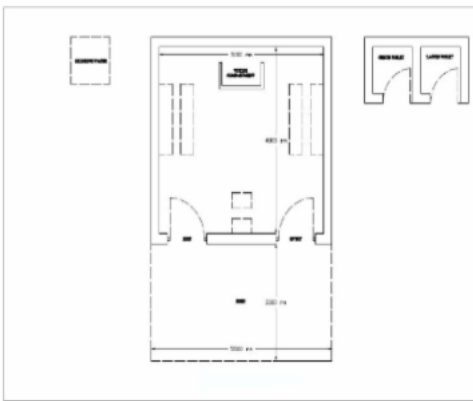

নির্বাচক নিবন্ধন আধিকারিকের স্বাক্ষর

Nazri Naksha

Google Map View

Polling Station Building Front View

Polling Station Front View

Cad View

Key MAP View

1 নাম : রানাদীপ পাল পিতার নাম: বিকাশ চন্দ্র পাল বাড়ির নং : 2M31 বয়স : 35 লিঙ্গ : পুরুষ	AOJ0908889 ফটো উপলব্ধ	2 নাম : সরিতা পাশোয়ান পিতার নাম: রাম অবতার পাশোয়ান বাড়ির নং : n0177 বয়স : 50 লিঙ্গ : মহিলা	MKF2798924 ফটো উপলব্ধ	3 নাম : কাজী আবুল হোসেন পিতার নাম: কাজী সামসুজ্জ জেহা বাড়ির নং : AS-2/11/1 বয়স : 70 লিঙ্গ : পুরুষ	MKF0632851 ফটো উপলব্ধ
4 নাম : শীলা কুমারী স্বামীর নাম: উপেন্দ্র প্রসাদ চৌধুরী বাড়ির নং : A-1-60 বয়স : 50 লিঙ্গ : মহিলা	AOJ1896596 ফটো উপলব্ধ	5 নাম : অবিনাশ আনন্দ পিতার নাম: অশোক কুমার বাড়ির নং : F-4/C বয়স : 30 লিঙ্গ : পুরুষ	AOJ1896273 ফটো উপলব্ধ	6 নাম : মীনা কুমারী স্বামীর নাম: অশোক কুমার বাড়ির নং : F-4/C বয়স : 60 লিঙ্গ : মহিলা	AOJ1896265 ফটো উপলব্ধ
7 নাম : অশোক কুমার পিতার নাম: জগদীশ নারায়ন মেহতা বাড়ির নং : F-4/C বয়স : 59 লিঙ্গ : পুরুষ	AOJ1896257 ফটো উপলব্ধ	8 নাম : নুরী খাতুন স্বামীর নাম: মহম্মদ আসলাম বাড়ির নং : n0521 বয়স : 32 লিঙ্গ : মহিলা	AOJ1479161 ফটো উপলব্ধ	9 নাম : কাজী হাবিব তানবীর পিতার নাম: কাজী আবুল হোসেন বাড়ির নং : AS-2/1 বয়স : 37 লিঙ্গ : পুরুষ	MKF2867612 ফটো উপলব্ধ
10 নাম : রত্না নন্দী স্বামীর নাম: দিবাকর নন্দী বাড়ির নং : AS-2/11 বয়স : 51 লিঙ্গ : মহিলা	MKF1300482 ফটো উপলব্ধ	11 নাম : সাহানা কাজী স্বামীর নাম: কাজী আবুল হোসেন বাড়ির নং : AS-2/11/1 বয়স : 56 লিঙ্গ : মহিলা	MKF2146140 ফটো উপলব্ধ	12 নাম : সুসিলা দেবী স্বামীর নাম: অশোক গৌড় বাড়ির নং : অস2/এম/44 বয়স : 50 লিঙ্গ : মহিলা	BCQ4943536 ফটো উপলব্ধ
13 নাম : আদিত্য কুমার পিতার নাম: সুরেশ চন্দ্র প্রসাদ বাড়ির নং : A/2-4 বয়স : 36 লিঙ্গ : পুরুষ	AOJ1896398 ফটো উপলব্ধ	14 নাম : বৃষ্টি দেবী মায়ের নাম: মীনা দেবী বাড়ির নং : n0837 বয়স : 38 লিঙ্গ : মহিলা	AOJ1682111 ফটো উপলব্ধ	15 নাম : লক্ষীকান্ত কর্মকার পিতার নাম: গোপাল চন্দ্র কর্মকার বাড়ির নং : AS-2/47 বয়স : 62 লিঙ্গ : পুরুষ	AOJ1437615 ফটো উপলব্ধ
16 নাম : অভিষেক আনন্দ পিতার নাম: অশোক কুমার বাড়ির নং : F-4/C বয়স : 28 লিঙ্গ : পুরুষ	AOJ2148369 ফটো উপলব্ধ	17 নাম : সাগ্নিক সালুই পিতার নাম: কার্তিক সালুই বাড়ির নং : এ3/02 বয়স : 26 লিঙ্গ : পুরুষ	ANG1889088 ফটো উপলব্ধ	18 নাম : মিনা পাল স্বামীর নাম: বিকাশ চন্দ্র পাল বাড়ির নং : AS-2(M)/31 বয়স : 56 লিঙ্গ : মহিলা	MKF2798965 ফটো উপলব্ধ
19 নাম : শুভব্রত কর্মকার পিতার নাম: লক্ষী কান্ত কর্মকার বাড়ির নং : এ এস 2/47/স্কিম-1 বয়স : 25 লিঙ্গ : পুরুষ	AOJ2348332 ফটো উপলব্ধ	20 নাম : সঞ্জিত মিস্ত্রী পিতার নাম: শংকর মিস্ত্রী বাড়ির নং : n0680 বয়স : 29 লিঙ্গ : পুরুষ	AOJ2043800 ফটো উপলব্ধ	21 নাম : লক্ষী দেবী স্বামীর নাম: রাম অবতার বাড়ির নং : As-2(M)/46 বয়স : 74 লিঙ্গ : মহিলা	MKF2867935 ফটো উপলব্ধ
22 নাম : অক্ষিত চৌধুরী পিতার নাম: শ্যাম কুমার চৌধুরী বাড়ির নং : এ এস 2/43/স্কিম-1 বয়স : 26 লিঙ্গ : পুরুষ	AOJ2348290 ফটো উপলব্ধ	23 নাম : সোহম সালুই পিতার নাম: কার্তিক সালুই বাড়ির নং : এ3/02 বয়স : 32 লিঙ্গ : পুরুষ	ANG1309699 ফটো উপলব্ধ	24 নাম : অরিন্দম ব্যানার্জী পিতার নাম: অক্ষর কান্তি ব্যানার্জী বাড়ির নং : জী-2 শিতলা টাওয়ার বয়স : 29 লিঙ্গ : পুরুষ	AOJ2380616 ফটো উপলব্ধ
25 নাম : সুপর্ণা সালুই স্বামীর নাম: কার্তিক সালুই বাড়ির নং : এ3/02 বয়স : 57 লিঙ্গ : মহিলা	ANG1030816 ফটো উপলব্ধ	26 নাম : রঞ্জনা বাঁ স্বামীর নাম: দীপক কুমার বাঁ বাড়ির নং : এ-3/1 বয়স : 48 লিঙ্গ : মহিলা	AOJ2380707 ফটো উপলব্ধ	27 নাম : সুভাংগু গাঙ্গুলি পিতার নাম: দীপক গাঙ্গুলি বাড়ির নং : বয়স : 26 লিঙ্গ : পুরুষ	AOJ2364347 ফটো উপলব্ধ
28 নাম : কার্তিক সালুই পিতার নাম: আদিত্য কুমার সালুই বাড়ির নং : এ3/02 বয়স : 65 লিঙ্গ : পুরুষ	ANG1030766 ফটো উপলব্ধ	29 নাম : সৃজনী রায় পিতার নাম: বাণীব্রত রায় বাড়ির নং : প্লট নং 76 বয়স : 25 লিঙ্গ : মহিলা	AOJ2380632 ফটো উপলব্ধ	30 নাম : অঙ্কন চৌধুরী পিতার নাম: শ্যাম কুমার চৌধুরী বাড়ির নং : এ এস 2/43/স্কিম-1 বয়স : 26 লিঙ্গ : পুরুষ	AOJ2348308 ফটো উপলব্ধ