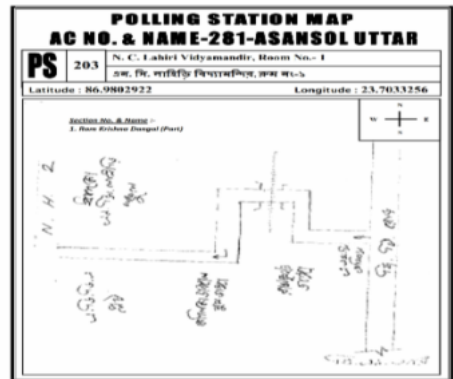

নির্বাচক নিবন্ধন আধিকারিকের স্বাক্ষর

Nazri Naksha

Google Map View

Polling Station Building Front View

Polling Station Front View

Cad View

Key MAP View

1 নাম : মনকেশ্বরী দেবী স্বামীর নাম: অনন্ত চৌহান বাড়ির নং : n0644 বয়স : 54 লিঙ্গ : মহিলা	AOJ2012581 ফটো উপলব্ধ	2 নাম : অমর জিৎ কুমার গুপ্তা পিতার নাম: রাজ কুমার গুপ্তা বাড়ির নং : n0071 বয়স : 28 লিঙ্গ : পুরুষ	AOJ2106318 ফটো উপলব্ধ	3 নাম : সনতোস কুমার দিনহা পিতার নাম: রাজেন্দ্র প্রসাদ সিনহা বাড়ির নং : n0059 বয়স : 40 লিঙ্গ : পুরুষ	AOJ2106235 ফটো উপলব্ধ
4 নাম : উষা দেবী স্বামীর নাম: শম্ভু নাথ পোন্দার বাড়ির নং : n0322 বয়স : 62 লিঙ্গ : মহিলা	AOJ1318930 ফটো উপলব্ধ	5 নাম : অনুরাধা কুমারী পিতার নাম: নওয়াল কিশোর প্রসাদ বাড়ির নং : n0317 বয়স : 37 লিঙ্গ : মহিলা	AOJ1318880 ফটো উপলব্ধ	6 নাম : শিলা দেবী স্বামীর নাম: সুনীল প্রসাদ বাড়ির নং : n0490 বয়স : 53 লিঙ্গ : মহিলা	AOJ1965789 ফটো উপলব্ধ
7 নাম : জাহ্নবী দেবী স্বামীর নাম: মধুর পান্ডিত বাড়ির নং : n0431 বয়স : 55 লিঙ্গ : মহিলা	AOJ1867506 ফটো উপলব্ধ	8 নাম : সংগীতা দেবী স্বামীর নাম: গৌশাল মন্ডল বাড়ির নং : n0429 বয়স : 55 লিঙ্গ : মহিলা	AOJ1867431 ফটো উপলব্ধ	9 নাম : জ্যোতি কুমারী পিতার নাম: বাবুদীন প্রসাদ বাড়ির নং : n0427 বয়স : 34 লিঙ্গ : মহিলা	AOJ1867381 ফটো উপলব্ধ
10 নাম : সংযোগ কুমার পিতার নাম: জওহর বাড়ির নং : n0406 বয়স : 37 লিঙ্গ : পুরুষ	AOJ0606772 ফটো উপলব্ধ	11 নাম : শিলা দেবী স্বামীর নাম: রাজু রাম বাড়ির নং : n0393 বয়স : 43 লিঙ্গ : মহিলা	AOJ1792993 ফটো উপলব্ধ	12 নাম : মনীষা দেবী স্বামীর নাম: অনিল কুমার প্রসাদ বাড়ির নং : n0383 বয়স : 42 লিঙ্গ : মহিলা	AOJ1792852 ফটো উপলব্ধ
13 নাম : অনিল কুমার প্রসাদ পিতার নাম: সিয়াধর রাম বাড়ির নং : n0142 বয়স : 43 লিঙ্গ : পুরুষ	AOJ1792886 ফটো উপলব্ধ	14 নাম : সরোজ দেবী স্বামীর নাম: বি ডি প্রসাদ খাদক বাড়ির নং : n0049 বয়স : 54 লিঙ্গ : মহিলা	AOJ0605188 ফটো উপলব্ধ	15 নাম : বাবাদিন প্রসাদ পিতার নাম: গঙ্গা সাগর বাড়ির নং : n0049 বয়স : 61 লিঙ্গ : পুরুষ	AOJ0605170 ফটো উপলব্ধ
16 নাম : বিকাশ সাউ পিতার নাম: বৈজনাথ সাউ বাড়ির নং : n0092 বয়স : 32 লিঙ্গ : পুরুষ	AOJ1965854 ফটো উপলব্ধ	17 নাম : শ্যাম প্রসাদ পিতার নাম: সীতা রাম প্রসাদ বাড়ির নং : n0389 বয়স : 45 লিঙ্গ : পুরুষ	AOJ1792936 ফটো উপলব্ধ	18 নাম : কুন্তি দেবী স্বামীর নাম: গুণীচ চাঁদ প্রসাদ বাড়ির নং : n0169 বয়স : 67 লিঙ্গ : মহিলা	AOJ1318351 ফটো উপলব্ধ
19 নাম : সুনীতা দেবী স্বামীর নাম: নন্দ কিশোর বর্মণ বাড়ির নং : n0306 বয়স : 51 লিঙ্গ : মহিলা	AOJ0605923 ফটো উপলব্ধ	20 নাম : আশা দেবী স্বামীর নাম: জীতেন্দ্র মোদী বাড়ির নং : n0573 বয়স : 36 লিঙ্গ : মহিলা	AOJ2106375 ফটো উপলব্ধ	21 নাম : স্বাতী দেবী স্বামীর নাম: সুরজ কুমার সিনহা বাড়ির নং : n0059 বয়স : 33 লিঙ্গ : মহিলা	AOJ2106391 ফটো উপলব্ধ
22 নাম : দীনেশ কুমার প্রসাদ পিতার নাম: শিব শঙ্কর প্রসাদ বাড়ির নং : n0248 বয়স : 54 লিঙ্গ : পুরুষ	BCQ1329671 ফটো উপলব্ধ	23 নাম : রাকেশ কুমার প্রসাদ পিতার নাম: শিউ প্রসাদ বাড়ির নং : n0248 বয়স : 51 লিঙ্গ : পুরুষ	BCQ1329754 ফটো উপলব্ধ	24 নাম : রাজেশ কুমার প্রসাদ পিতার নাম: শিও শঙ্কর প্রসাদ বাড়ির নং : n0248 বয়স : 47 লিঙ্গ : পুরুষ	BCQ1332287 ফটো উপলব্ধ
25 নাম : রিঙ্কু দেবী প্রসাদ স্বামীর নাম: রাজেশ কুমার প্রসাদ বাড়ির নং : n0248 বয়স : 37 লিঙ্গ : মহিলা	AOJ1153303 ফটো উপলব্ধ	26 নাম : পিঙ্কী দেবী প্রসাদ স্বামীর নাম: মনোজ প্রসাদ বাড়ির নং : n0248 বয়স : 40 লিঙ্গ : মহিলা	AOJ1320175 ফটো উপলব্ধ	27 নাম : পঙ্কজ কুমার পিতার নাম: রামপ্রবেশ রাম বাড়ির নং : n0222 বয়স : 35 লিঙ্গ : পুরুষ	AOJ0954693 ফটো উপলব্ধ
28 নাম : সরিতা কুমারী পিতার নাম: রামপ্রবেশ রাম বাড়ির নং : n0222 বয়স : 33 লিঙ্গ : মহিলা	AOJ0954669 ফটো উপলব্ধ	29 নাম : চম্পা দেবী স্বামীর নাম: রাম প্রবেশ রাম বাড়ির নং : n0222 বয়স : 65 লিঙ্গ : মহিলা	BCQ1329531 ফটো উপলব্ধ	30 নাম : পবন কুমার পিতার নাম: রামপ্রবেশ রাম বাড়ির নং : n0222 বয়স : 41 লিঙ্গ : পুরুষ	BCQ4456364 ফটো উপলব্ধ