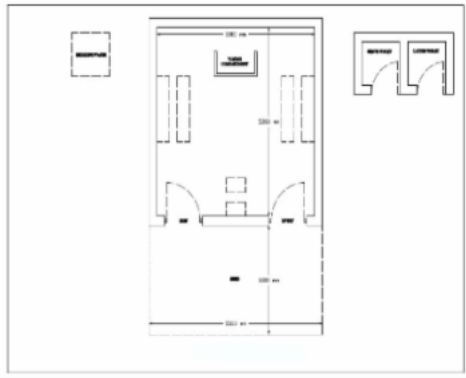

নির্বাচক নিবন্ধন আধিকারিকের স্বাক্ষর

Nazri Naksha

Google Map View

Polling Station Building Front View

Polling Station Front View

Cad View

Key MAP View

1 নাম : মনকেশ্বরী দেবী স্বামীর নাম: অনন্ত চৌহান বাড়ির নং : n0644 বয়স : 54 লিঙ্গ : মহিলা	AOJ2012581 ফটো উপলব্ধ	2 নাম : অমর জিৎ কুমার গুপ্তা পিতার নাম: রাজ কুমার গুপ্তা বাড়ির নং : n0071 বয়স : 28 লিঙ্গ : পুরুষ	AOJ2106318 ফটো উপলব্ধ	3 নাম : সনতোস কুমার দিনহা পিতার নাম: রাজেন্দ্র প্রসাদ সিনহা বাড়ির নং : n0059 বয়স : 40 লিঙ্গ : পুরুষ	AOJ2106235 ফটো উপলব্ধ
4 নাম : উষা দেবী স্বামীর নাম: শম্ভু নাথ পোন্দার বাড়ির নং : n0322 বয়স : 62 লিঙ্গ : মহিলা	AOJ1318930 ফটো উপলব্ধ	5 নাম : অনুরাধা কুমারী পিতার নাম: নওয়াল কিশোর প্রসাদ বাড়ির নং : n0317 বয়স : 37 লিঙ্গ : মহিলা	AOJ1318880 ফটো উপলব্ধ	6 নাম : শিলা দেবী স্বামীর নাম: সুনীল প্রসাদ বাড়ির নং : n0490 বয়স : 53 লিঙ্গ : মহিলা	AOJ1965789 ফটো উপলব্ধ
7 নাম : জাহ্নবী দেবী স্বামীর নাম: মধুর পান্ডিত বাড়ির নং : n0431 বয়স : 55 লিঙ্গ : মহিলা	AOJ1867506 ফটো উপলব্ধ	8 নাম : সংগীতা দেবী স্বামীর নাম: গৌশাল মন্ডল বাড়ির নং : n0429 বয়স : 55 লিঙ্গ : মহিলা	AOJ1867431 ফটো উপলব্ধ	9 নাম : জ্যোতি কুমারী পিতার নাম: বাবুদীন প্রসাদ বাড়ির নং : n0427 বয়স : 34 লিঙ্গ : মহিলা	AOJ1867381 ফটো উপলব্ধ
10 নাম : সংযোগ কুমার পিতার নাম: জওহর বাড়ির নং : n0406 বয়স : 37 লিঙ্গ : পুরুষ	AOJ0606772 ফটো উপলব্ধ	11 নাম : শিলা দেবী স্বামীর নাম: রাজু রাম বাড়ির নং : n0393 বয়স : 43 লিঙ্গ : মহিলা	AOJ1792993 ফটো উপলব্ধ	12 নাম : মনীষা দেবী স্বামীর নাম: অনিল কুমার প্রসাদ বাড়ির নং : n0383 বয়স : 42 লিঙ্গ : মহিলা	AOJ1792852 ফটো উপলব্ধ
13 নাম : অনিল কুমার প্রসাদ পিতার নাম: সিয়াধর রাম বাড়ির নং : n0142 বয়স : 43 লিঙ্গ : পুরুষ	AOJ1792886 ফটো উপলব্ধ	14 নাম : সরোজ দেবী স্বামীর নাম: বি ডি প্রসাদ খাদক বাড়ির নং : n0049 বয়স : 54 লিঙ্গ : মহিলা	AOJ0605188 ফটো উপলব্ধ	15 নাম : বাবাদিন প্রসাদ পিতার নাম: গঙ্গা সাগর বাড়ির নং : n0049 বয়স : 61 লিঙ্গ : পুরুষ	AOJ0605170 ফটো উপলব্ধ
16 নাম : বিকাশ সাউ পিতার নাম: বৈজনাথ সাউ বাড়ির নং : n0092 বয়স : 32 লিঙ্গ : পুরুষ	AOJ1965854 ফটো উপলব্ধ	17 নাম : শ্যাম প্রসাদ পিতার নাম: সীতা রাম প্রসাদ বাড়ির নং : n0389 বয়স : 45 লিঙ্গ : পুরুষ	AOJ1792936 ফটো উপলব্ধ	18 নাম : কুন্তি দেবী স্বামীর নাম: গুণীচ চাঁদ প্রসাদ বাড়ির নং : n0169 বয়স : 67 লিঙ্গ : মহিলা	AOJ1318351 ফটো উপলব্ধ
19 নাম : সুনীতা দেবী স্বামীর নাম: নন্দ কিশোর বর্মণ বাড়ির নং : n0306 বয়স : 51 লিঙ্গ : মহিলা	AOJ0605923 ফটো উপলব্ধ	20 নাম : আশা দেবী স্বামীর নাম: জীতেন্দ্র মোদী বাড়ির নং : n0573 বয়স : 36 লিঙ্গ : মহিলা	AOJ2106375 ফটো উপলব্ধ	21 নাম : স্বাতী দেবী স্বামীর নাম: সুরজ কুমার সিনহা বাড়ির নং : n0059 বয়স : 33 লিঙ্গ : মহিলা	AOJ2106391 ফটো উপলব্ধ
22 নাম : দীনেশ কুমার প্রসাদ পিতার নাম: শিব শঙ্কর প্রসাদ বাড়ির নং : n0248 বয়স : 54 লিঙ্গ : পুরুষ	BCQ1329671 ফটো উপলব্ধ	23 নাম : রাকেশ কুমার প্রসাদ পিতার নাম: শিউ প্রসাদ বাড়ির নং : n0248 বয়স : 51 লিঙ্গ : পুরুষ	BCQ1329754 ফটো উপলব্ধ	24 নাম : রাজেশ কুমার প্রসাদ পিতার নাম: শিও শঙ্কর প্রসাদ বাড়ির নং : n0248 বয়স : 47 লিঙ্গ : পুরুষ	BCQ1332287 ফটো উপলব্ধ
25 নাম : রিঙ্কু দেবী প্রসাদ স্বামীর নাম: রাজেশ কুমার প্রসাদ বাড়ির নং : n0248 বয়স : 37 লিঙ্গ : মহিলা	AOJ1153303 ফটো উপলব্ধ	26 নাম : পিঙ্কী দেবী প্রসাদ স্বামীর নাম: মনোজ প্রসাদ বাড়ির নং : n0248 বয়স : 40 লিঙ্গ : মহিলা	AOJ1320175 ফটো উপলব্ধ	27 নাম : পঙ্কজ কুমার পিতার নাম: রামপ্রবেশ রাম বাড়ির নং : n0222 বয়স : 35 লিঙ্গ : পুরুষ	AOJ0954693 ফটো উপলব্ধ
28 নাম : সরিতা কুমারী পিতার নাম: রামপ্রবেশ রাম বাড়ির নং : n0222 বয়স : 33 লিঙ্গ : মহিলা	AOJ0954669 ফটো উপলব্ধ	29 নাম : চম্পা দেবী স্বামীর নাম: রাম প্রবেশ রাম বাড়ির নং : n0222 বয়স : 65 লিঙ্গ : মহিলা	BCQ1329531 ফটো উপলব্ধ	30 নাম : পবন কুমার পিতার নাম: রামপ্রবেশ রাম বাড়ির নং : n0222 বয়স : 41 লিঙ্গ : পুরুষ	BCQ4456364 ফটো উপলব্ধ