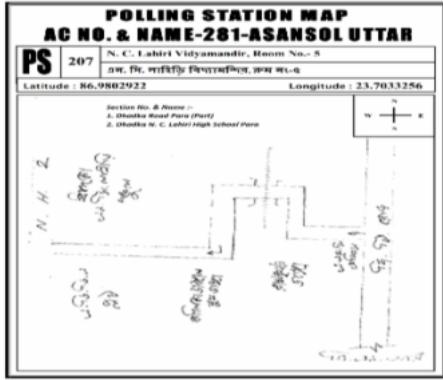

নির্বাচক নিবন্ধন আধিকারিকের স্বাক্ষর

Nazri Naksha

Google Map View

Polling Station Building Front View

Polling Station Front View

Cad View

Key MAP View

বিধানসভা নির্বাচনক্ষেত্রের নং, নাম : 281-আসানসোল উত্তর  
ভাগ নং, নাম : 1-ধাদকা রোড পাড়া(আংশিক)