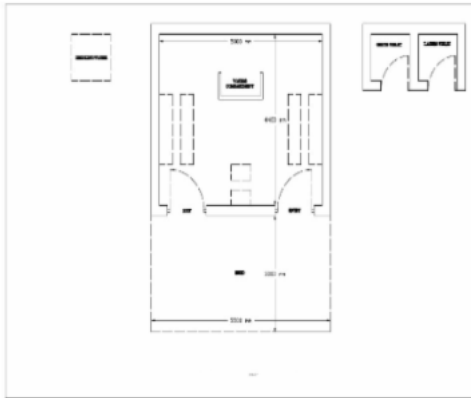

নির্বাচক নিবন্ধন আধিকারিকের স্বাক্ষর

Nazri Naksha

Google Map View

Polling Station Building Front View

Polling Station Front View

Cad View

Key MAP View

বিধানসভা নির্বাচনক্ষেত্রের নং, নাম : 281-আসানসোল উত্তর  
ভাগ নং, নাম : 1-ধাদকা রোড পাড়া(আংশিক)