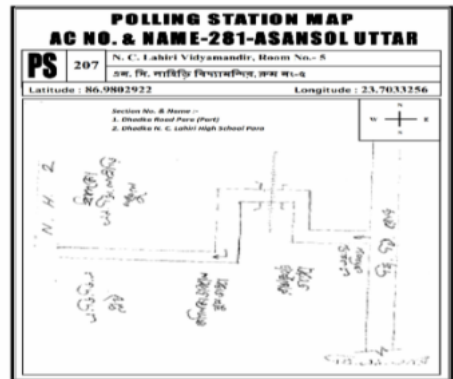

নির্বাচক নিবন্ধন আধিকারিকের স্বাক্ষর

Nazri Naksha

Google Map View

Polling Station Building Front View

Polling Station Front View

Cad View

Key MAP View

বিধানসভা নির্বাচনক্ষেত্রের নং, নাম : 281-আসানসোল উত্তর  
ভাগ নং, নাম : 1-ধাদকা রোড পাড়া(আংশিক)