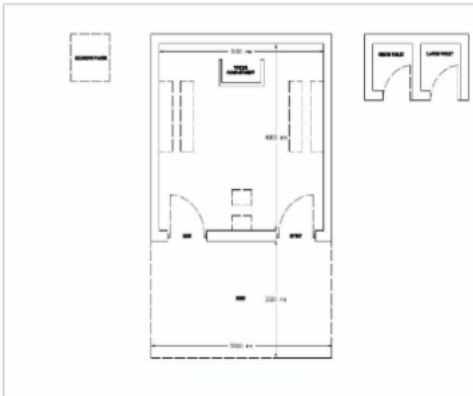

নির্বাচক নিবন্ধন আধিকারিকের স্বাক্ষর

Nazri Naksha

Google Map View

Polling Station Building Front View

Polling Station Front View

Cad View

Key MAP View

1 নাম : চিত্রা দেবী স্বামীর নাম: ঘনশ্যাম যাদব বাড়ির নং : n0258 বয়স : 53 লিঙ্গ : মহিলা	AOJ1488782 ফটো উপলব্ধ	2 নাম : নীলম দেবী স্বামীর নাম: অরুণ কুমার বাড়ির নং : n0196 বয়স : 50 লিঙ্গ : মহিলা	BCQ4833406 ফটো উপলব্ধ	3 নাম : সুনীতা দেবী স্বামীর নাম: অশোক কুমার সান্ড বাড়ির নং : n0335 বয়স : 33 লিঙ্গ : মহিলা	AOJ2013316 ফটো উপলব্ধ
4 নাম : কস্তী দেবী স্বামীর নাম: কমলা কান্ত সিং বাড়ির নং : n0324 বয়স : 67 লিঙ্গ : মহিলা	AOJ1868009 ফটো উপলব্ধ	5 নাম : প্রনবেন্দু চৌধুরী পিতার নাম: পর্ণেন্দু চৌধুরী বাড়ির নং : n0122 বয়স : 52 লিঙ্গ : পুরুষ	WB/38/260/522237 ফটো উপলব্ধ	6 নাম : শিউ প্রসাদ পিতার নাম: মুন্ডীকা প্রসাদ বাড়ির নং : n0239 বয়স : 46 লিঙ্গ : পুরুষ	BCQ1426659 ফটো উপলব্ধ
7 নাম : প্রমিলা দেবী স্বামীর নাম: মুন্ডীকা প্রসাদ বাড়ির নং : n0237 বয়স : 72 লিঙ্গ : মহিলা	AOJ0212688 ফটো উপলব্ধ	8 নাম : বাবুয়াজী সিং পিতার নাম: বধি সিং বাড়ির নং : n0211 বয়স : 70 লিঙ্গ : পুরুষ	BCQ0952309 ফটো উপলব্ধ	9 নাম : সুমিত্রা দেবী স্বামীর নাম: বাবুয়াজী সিং বাড়ির নং : n0211 বয়স : 66 লিঙ্গ : মহিলা	BCQ0952317 ফটো উপলব্ধ
10 নাম : রেনু দেবী সিং স্বামীর নাম: হৃদয় কুমার সিং বাড়ির নং : n0211 বয়স : 56 লিঙ্গ : মহিলা	WB/38/259/543149 ফটো উপলব্ধ	11 নাম : রাজীব কুমার সিং পিতার নাম: হৃদয় কুমার সিং বাড়ির নং : n0211 বয়স : 32 লিঙ্গ : পুরুষ	AOJ1795327 ফটো উপলব্ধ	12 নাম : চিট্টু সিং পিতার নাম: লালন সিং বাড়ির নং : n0211 বয়স : 42 লিঙ্গ : পুরুষ	AOJ0955559 ফটো উপলব্ধ
13 নাম : মুন্সী কুমারী পিতার নাম: জয় মঙ্গল সিং বাড়ির নং : n0322 বয়স : 30 লিঙ্গ : মহিলা	AOJ1867985 ফটো উপলব্ধ	14 নাম : শান্তি দেবী স্বামীর নাম: বংশীধর সিং বাড়ির নং : n0270 বয়স : 76 লিঙ্গ : মহিলা	AOJ1488972 ফটো উপলব্ধ	15 নাম : মীরা স্বামীর নাম: সমীর সিনহা বাড়ির নং : n0369 বয়স : 62 লিঙ্গ : মহিলা	WB/38/260/468183 ফটো উপলব্ধ
16 নাম : সমীর সিং পিতার নাম: আকুলচন্দ্র সিনহা বাড়ির নং : n0370 বয়স : 68 লিঙ্গ : পুরুষ	WB/38/260/468012 ফটো উপলব্ধ	17 নাম : শুভম শর্মা পিতার নাম: শ্রী রমেশ দেও শর্মা বাড়ির নং : . বয়স : 26 লিঙ্গ : পুরুষ	AOJ2395747 ফটো উপলব্ধ	18 নাম : বিশ্বজিৎ সরকার পিতার নাম: দুলাল সরকার বাড়ির নং : N0211 বয়স : 59 লিঙ্গ : পুরুষ	AOJ2603926 ফটো উপলব্ধ
19 নাম : সংগীতা কুমারী স্বামীর নাম: মনু রাম বাড়ির নং : N0239 বয়স : 27 লিঙ্গ : মহিলা	AOJ2605558 ফটো উপলব্ধ	20 নাম : অঞ্জলী কুমারী পিতার নাম: অরুণ কুমার বাড়ির নং : N0196 বয়স : 25 লিঙ্গ : মহিলা	AOJ2605095 ফটো উপলব্ধ	21 নাম : শৌভিক শর্মা পিতার নাম: রমেশ দেও শর্মা বাড়ির নং : N0131 বয়স : 24 লিঙ্গ : পুরুষ	AOJ2604403 ফটো উপলব্ধ
22 নাম : পিউষ শর্মা পিতার নাম: বাসুদেব শর্মা বাড়ির নং : n0131 বয়স : 37 লিঙ্গ : পুরুষ	AOJ1155001 ফটো উপলব্ধ	23 নাম : কিষানদেও শর্মা পিতার নাম: বাসুদেব শর্মা বাড়ির নং : n0131 বয়স : 53 লিঙ্গ : পুরুষ	WB/38/260/513681 ফটো উপলব্ধ	24 নাম : পান্নালাল শর্মা পিতার নাম: বাসুদেও শর্মা বাড়ির নং : n0131 বয়স : 45 লিঙ্গ : পুরুষ	BCQ4336640 ফটো উপলব্ধ
25 নাম : রজনী শর্মা পিতার নাম: উমেশ শর্মা বাড়ির নং : n0131 বয়স : 44 লিঙ্গ : মহিলা	BCQ4336632 ফটো উপলব্ধ	26 নাম : সনু কুমার পিতার নাম: অরুণ কুমার বাড়ির নং : n0196 বয়স : 31 লিঙ্গ : পুরুষ	AOJ2109213 ফটো উপলব্ধ	27 নাম : নেহা কুমারী স্বামীর নাম: বিকাশ কুমার রায় বাড়ির নং : n0399 বয়স : 35 লিঙ্গ : মহিলা	ZQP1192418 ফটো উপলব্ধ
28 নাম : আকান্ধা শর্মা স্বামীর নাম: অনিল কুমার বাড়ির নং : n0373 বয়স : 36 লিঙ্গ : মহিলা	AOJ1613264 ফটো উপলব্ধ	29 নাম : অনিল কুমার পিতার নাম: ব্রহ্মদেও মিস্ত্রী বাড়ির নং : n0374 বয়স : 48 লিঙ্গ : পুরুষ	AOJ1472661 ফটো উপলব্ধ	30 নাম : সুজীত কুমার পিতার নাম: ওম প্রকাশ শর্মা বাড়ির নং : . বয়স : 38 লিঙ্গ : পুরুষ	AOJ2373967 ফটো উপলব্ধ