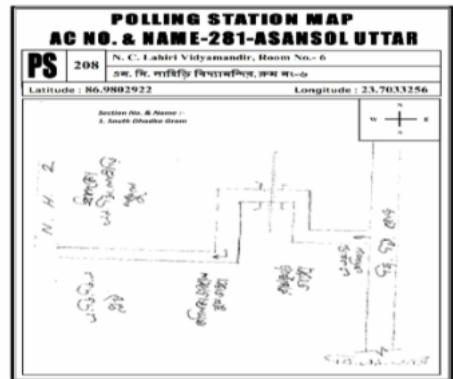

নির্বাচক নিবন্ধন আধিকারিকের স্বাক্ষর

Nazri Naksha

Google Map View

Polling Station Building Front View

Polling Station Front View

Cad View

Key MAP View

1 নাম : চিত্রা দেবী স্বামীর নাম: ঘনশ্যাম যাদব বাড়ির নং : n0258 বয়স : 53 লিঙ্গ : মহিলা	AOJ1488782 ফটো উপলব্ধ	2 নাম : নীলম দেবী স্বামীর নাম: অরুণ কুমার বাড়ির নং : n0196 বয়স : 50 লিঙ্গ : মহিলা	BCQ4833406 ফটো উপলব্ধ	3 নাম : সুনীতা দেবী স্বামীর নাম: অশোক কুমার সান্ড বাড়ির নং : n0335 বয়স : 33 লিঙ্গ : মহিলা	AOJ2013316 ফটো উপলব্ধ
4 নাম : কস্তী দেবী স্বামীর নাম: কমলা কান্ত সিং বাড়ির নং : n0324 বয়স : 67 লিঙ্গ : মহিলা	AOJ1868009 ফটো উপলব্ধ	5 নাম : প্রনবেন্দু চৌধুরী পিতার নাম: পর্ণেন্দু চৌধুরী বাড়ির নং : n0122 বয়স : 52 লিঙ্গ : পুরুষ	WB/38/260/522237 ফটো উপলব্ধ	6 নাম : শিউ প্রসাদ পিতার নাম: মুন্ডীকা প্রসাদ বাড়ির নং : n0239 বয়স : 46 লিঙ্গ : পুরুষ	BCQ1426659 ফটো উপলব্ধ
7 নাম : প্রমিলা দেবী স্বামীর নাম: মুন্ডীকা প্রসাদ বাড়ির নং : n0237 বয়স : 72 লিঙ্গ : মহিলা	AOJ0212688 ফটো উপলব্ধ	8 নাম : বাবুয়াজী সিং পিতার নাম: বধি সিং বাড়ির নং : n0211 বয়স : 70 লিঙ্গ : পুরুষ	BCQ0952309 ফটো উপলব্ধ	9 নাম : সুমিত্রা দেবী স্বামীর নাম: বাবুয়াজী সিং বাড়ির নং : n0211 বয়স : 66 লিঙ্গ : মহিলা	BCQ0952317 ফটো উপলব্ধ
10 নাম : রেনু দেবী সিং স্বামীর নাম: হৃদয় কুমার সিং বাড়ির নং : n0211 বয়স : 56 লিঙ্গ : মহিলা	WB/38/259/543149 ফটো উপলব্ধ	11 নাম : রাজীব কুমার সিং পিতার নাম: হৃদয় কুমার সিং বাড়ির নং : n0211 বয়স : 32 লিঙ্গ : পুরুষ	AOJ1795327 ফটো উপলব্ধ	12 নাম : চিট্টু সিং পিতার নাম: লালন সিং বাড়ির নং : n0211 বয়স : 42 লিঙ্গ : পুরুষ	AOJ0955559 ফটো উপলব্ধ
13 নাম : মুন্সী কুমারী পিতার নাম: জয় মঙ্গল সিং বাড়ির নং : n0322 বয়স : 30 লিঙ্গ : মহিলা	AOJ1867985 ফটো উপলব্ধ	14 নাম : শান্তি দেবী স্বামীর নাম: বংশীধর সিং বাড়ির নং : n0270 বয়স : 76 লিঙ্গ : মহিলা	AOJ1488972 ফটো উপলব্ধ	15 নাম : মীরা স্বামীর নাম: সমীর সিনহা বাড়ির নং : n0369 বয়স : 62 লিঙ্গ : মহিলা	WB/38/260/468183 ফটো উপলব্ধ
16 নাম : সমীর সিং পিতার নাম: আকুলচন্দ্র সিনহা বাড়ির নং : n0370 বয়স : 68 লিঙ্গ : পুরুষ	WB/38/260/468012 ফটো উপলব্ধ	17 নাম : শুভম শর্মা পিতার নাম: শ্রী রমেশ দেও শর্মা বাড়ির নং : . বয়স : 26 লিঙ্গ : পুরুষ	AOJ2395747 ফটো উপলব্ধ	18 নাম : বিশ্বজিৎ সরকার পিতার নাম: দুলাল সরকার বাড়ির নং : N0211 বয়স : 59 লিঙ্গ : পুরুষ	AOJ2603926 ফটো উপলব্ধ
19 নাম : সংগীতা কুমারী স্বামীর নাম: মনু রাম বাড়ির নং : N0239 বয়স : 27 লিঙ্গ : মহিলা	AOJ2605558 ফটো উপলব্ধ	20 নাম : অঞ্জলী কুমারী পিতার নাম: অরুণ কুমার বাড়ির নং : N0196 বয়স : 25 লিঙ্গ : মহিলা	AOJ2605095 ফটো উপলব্ধ	21 নাম : শৌভিক শর্মা পিতার নাম: রমেশ দেও শর্মা বাড়ির নং : N0131 বয়স : 24 লিঙ্গ : পুরুষ	AOJ2604403 ফটো উপলব্ধ
22 নাম : পিউষ শর্মা পিতার নাম: বাসুদেব শর্মা বাড়ির নং : n0131 বয়স : 37 লিঙ্গ : পুরুষ	AOJ1155001 ফটো উপলব্ধ	23 নাম : কিষানদেও শর্মা পিতার নাম: বাসুদেব শর্মা বাড়ির নং : n0131 বয়স : 53 লিঙ্গ : পুরুষ	WB/38/260/513681 ফটো উপলব্ধ	24 নাম : পান্নালাল শর্মা পিতার নাম: বাসুদেও শর্মা বাড়ির নং : n0131 বয়স : 45 লিঙ্গ : পুরুষ	BCQ4336640 ফটো উপলব্ধ
25 নাম : রজনী শর্মা পিতার নাম: উমেশ শর্মা বাড়ির নং : n0131 বয়স : 44 লিঙ্গ : মহিলা	BCQ4336632 ফটো উপলব্ধ	26 নাম : সনু কুমার পিতার নাম: অরুণ কুমার বাড়ির নং : n0196 বয়স : 31 লিঙ্গ : পুরুষ	AOJ2109213 ফটো উপলব্ধ	27 নাম : নেহা কুমারী স্বামীর নাম: বিকাশ কুমার রায় বাড়ির নং : n0399 বয়স : 35 লিঙ্গ : মহিলা	ZQP1192418 ফটো উপলব্ধ
28 নাম : আকান্ধা শর্মা স্বামীর নাম: অনিল কুমার বাড়ির নং : n0373 বয়স : 36 লিঙ্গ : মহিলা	AOJ1613264 ফটো উপলব্ধ	29 নাম : অনিল কুমার পিতার নাম: ব্রহ্মদেও মিস্ত্রী বাড়ির নং : n0374 বয়স : 48 লিঙ্গ : পুরুষ	AOJ1472661 ফটো উপলব্ধ	30 নাম : সুজীত কুমার পিতার নাম: ওম প্রকাশ শর্মা বাড়ির নং : . বয়স : 38 লিঙ্গ : পুরুষ	AOJ2373967 ফটো উপলব্ধ