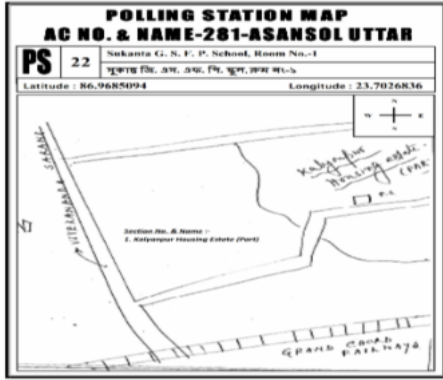

Nazri Naksha