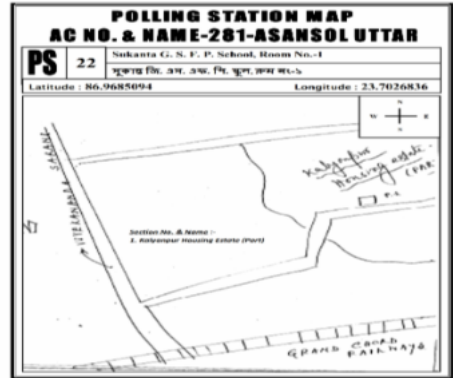

নির্বাচক নিবন্ধন আধিকারিকের স্বাক্ষর

Nazri Naksha

Google Map View

Polling Station Building Front View

Polling Station Front View

Cad View

Key MAP View

1 নাম : মোহাম্মদ লুকমান আজাদ পিতার নাম : ডাঃ হোসেন বাড়ির নং : n0089 বয়স : 70 লিঙ্গ : পুরুষ	MKF0633271 ফটো উপলব্ধ	2 নাম : স্বরিতা মল্লিক স্বামীর নাম : বিধান চন্দ্র মল্লিক বাড়ির নং : n0227 বয়স : 54 লিঙ্গ : মহিলা	MKF2492940 ফটো উপলব্ধ	3 নাম : মহঃ ইমরান আজাদ পিতার নাম : মহঃ লুকমান আজাদ বাড়ির নং : n0241 বয়স : 41 লিঙ্গ : পুরুষ	MKF2590685 ফটো উপলব্ধ
4 নাম : জহী খাতুন পিতার নাম : আসলাম খান বাড়ির নং : n0326 বয়স : 34 লিঙ্গ : মহিলা	AOJ1567692 ফটো উপলব্ধ	5 নাম : প্রিয়ঙ্কা দেবনাথ স্বামীর নাম : অনুপ্রত দেবনাথ বাড়ির নং : n0445 বয়স : 32 লিঙ্গ : মহিলা	AOJ2256543 ফটো উপলব্ধ	6 নাম : মনিদীপা নন্দী (বর্ধন) স্বামীর নাম : অরবিন্দ বর্ধন বাড়ির নং : n0326 বয়স : 38 লিঙ্গ : মহিলা	HGD2643195 ফটো উপলব্ধ
7 নাম : দেব্যানী আধিকারী স্বামীর নাম : জলদ বরন আধিকারী বাড়ির নং : n0429 বয়স : 48 লিঙ্গ : মহিলা	WB/41/290/210482 ফটো উপলব্ধ	8 নাম : দেবদূত আধিকারী পিতার নাম : বিনোদ আধিকারী বাড়ির নং : n0395 বয়স : 50 লিঙ্গ : পুরুষ	AOJ2044030 ফটো উপলব্ধ	9 নাম : প্যামেলা আধিকারী পিতার নাম : দেবদূত আধিকারী বাড়ির নং : আস-3,8/1কল্যানপুর হাউজিং বয়স : 20 লিঙ্গ : মহিলা	AOJ2962975 ফটো উপলব্ধ
10 নাম : পূর্ণিমা বাগচী স্বামীর নাম : সত্যরত বাগচী বাড়ির নং : n0408 বয়স : 73 লিঙ্গ : মহিলা	MKF2148393 ফটো উপলব্ধ	11 নাম : সুপর্ণ বন্ধু পিতার নাম : শুভ্র বন্ধু বাড়ির নং : n0413 বয়স : 27 লিঙ্গ : পুরুষ	AOJ2195931 ফটো উপলব্ধ	12 নাম : গীতা ব্যানার্জী স্বামীর নাম : তাপস ব্যানার্জী বাড়ির নং : n0106 বয়স : 80 লিঙ্গ : মহিলা	MKF1306430 ফটো উপলব্ধ
13 নাম : রত্না ব্যানার্জী স্বামীর নাম : বিজয় ব্যানার্জী বাড়ির নং : n0414 বয়স : 71 লিঙ্গ : মহিলা	AOJ2195949 ফটো উপলব্ধ	14 নাম : মুনমুন ব্যানার্জী পিতার নাম : শ্যামল কুমার ব্যানার্জী বাড়ির নং : n0027 বয়স : 40 লিঙ্গ : মহিলা	AOJ0017640 ফটো উপলব্ধ	15 নাম : অরিত্র ব্যানার্জী স্বামীর নাম : রুপা ব্যানার্জী বাড়ির নং : এস-5/12/1 বয়স : 26 লিঙ্গ : পুরুষ	AOJ2292704 ফটো উপলব্ধ
16 নাম : মৃষ্টিমিতা বর্ধন পিতার নাম : মহাদেব বর্ধন বাড়ির নং : n0122 বয়স : 45 লিঙ্গ : মহিলা	MKF2093433 ফটো উপলব্ধ	17 নাম : হেনা বসু স্বামীর নাম : সাধন বসু বাড়ির নং : n0424 বয়স : 80 লিঙ্গ : মহিলা	WB/38/260/015446 ফটো উপলব্ধ	18 নাম : কম্পনা ভাদুড়ী স্বামীর নাম : বিমলেন্দু নারায়ন ভাদুড়ী বাড়ির নং : n0185 বয়স : 76 লিঙ্গ : মহিলা	MKF0635409 ফটো উপলব্ধ
19 নাম : মৌলিনা ভট্টাচার্য্য স্বামীর নাম : সৌগত ভট্টাচার্য্য বাড়ির নং : n0350 বয়স : 37 লিঙ্গ : মহিলা	KJY3241130 ফটো উপলব্ধ	20 নাম : সৌগত ভট্টাচার্য্য পিতার নাম : তাপস ভট্টাচার্য্য বাড়ির নং : n0195 বয়স : 35 লিঙ্গ : পুরুষ	AOJ0909259 ফটো উপলব্ধ	21 নাম : হৃষিকেশ ভট্টাচার্য্য পিতার নাম : কালিপদ ভট্টাচার্য্য বাড়ির নং : n0129 বয়স : 87 লিঙ্গ : পুরুষ	MKF1306141 ফটো উপলব্ধ
22 নাম : পার্থ বোস পিতার নাম : পরিতোষ কুমার বোস বাড়ির নং : n0291 বয়স : 61 লিঙ্গ : পুরুষ	AOJ0909648 ফটো উপলব্ধ	23 নাম : সুপ্রতিম বসু পিতার নাম : সাধন বসু বাড়ির নং : n0422 বয়স : 55 লিঙ্গ : পুরুষ	BCQ1244573 ফটো উপলব্ধ	24 নাম : মধুমিতা চক্রবর্তী স্বামীর নাম : অনিরুদ্ধ চক্রবর্তী বাড়ির নং : n0433 বয়স : 63 লিঙ্গ : মহিলা	CYK2545732 ফটো উপলব্ধ
25 নাম : অভিজীত চক্রবর্তী পিতার নাম : অনন্ত চক্রবর্তী বাড়ির নং : n0425 বয়স : 49 লিঙ্গ : পুরুষ	WB/38/261/000083 ফটো উপলব্ধ	26 নাম : সুমিত কুমার চক্রবর্তী পিতার নাম : স্বপ্ন কুমার চক্রবর্তী বাড়ির নং : n0449 বয়স : 46 লিঙ্গ : পুরুষ	DZD2332526 ফটো উপলব্ধ	27 নাম : দীপা চক্রবর্তী স্বামীর নাম : সুমিত কুমার চক্রবর্তী বাড়ির নং : n0450 বয়স : 41 লিঙ্গ : মহিলা	NRW0882779 ফটো উপলব্ধ
28 নাম : ঋতুপর্ণা চক্রবর্তী স্বামীর নাম : অমিত কুমার চক্রবর্তী বাড়ির নং : n0442 বয়স : 39 লিঙ্গ : মহিলা	NRN1257625 ফটো উপলব্ধ	29 নাম : অনিতা চক্রবর্তী স্বামীর নাম : অভিজিত চক্রবর্তী বাড়ির নং : n0423 বয়স : 39 লিঙ্গ : মহিলা	MCB2477693 ফটো উপলব্ধ	30 নাম : অমিত কুমার চক্রবর্তী পিতার নাম : স্বপ্ন কুমার চক্রবর্তী বাড়ির নং : n0443 বয়স : 47 লিঙ্গ : পুরুষ	NRW1257153 ফটো উপলব্ধ