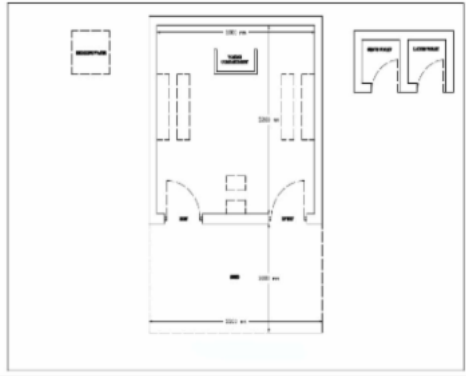

নির্বাচক নিবন্ধন আধিকারিকের স্বাক্ষর

Nazri Naksha

Google Map View

Polling Station Building Front View

Polling Station Front View

Cad View

Key MAP View

1 নাম : মোহাম্মদ লুকমান আজাদ পিতার নাম : ডাঃ হোসেন বাড়ির নং : n0089 বয়স : 70 লিঙ্গ : পুরুষ	MKF0633271 ফটো উপলব্ধ	2 নাম : স্বরিতা মল্লিক স্বামীর নাম : বিধান চন্দ্র মল্লিক বাড়ির নং : n0227 বয়স : 54 লিঙ্গ : মহিলা	MKF2492940 ফটো উপলব্ধ	3 নাম : মহঃ ইমরান আজাদ পিতার নাম : মহঃ লুকমান আজাদ বাড়ির নং : n0241 বয়স : 41 লিঙ্গ : পুরুষ	MKF2590685 ফটো উপলব্ধ
4 নাম : জহী খাতুন পিতার নাম : আসলাম খান বাড়ির নং : n0326 বয়স : 34 লিঙ্গ : মহিলা	AOJ1567692 ফটো উপলব্ধ	5 নাম : প্রিয়ঙ্কা দেবনাথ স্বামীর নাম : অনুপ্রত দেবনাথ বাড়ির নং : n0445 বয়স : 32 লিঙ্গ : মহিলা	AOJ2256543 ফটো উপলব্ধ	6 নাম : মনিদীপা নন্দী (বর্ধন) স্বামীর নাম : অরবিন্দ বর্ধন বাড়ির নং : n0326 বয়স : 38 লিঙ্গ : মহিলা	HGD2643195 ফটো উপলব্ধ
7 নাম : দেব্যানী আধিকারী স্বামীর নাম : জলদ বরন আধিকারী বাড়ির নং : n0429 বয়স : 48 লিঙ্গ : মহিলা	WB/41/290/210482 ফটো উপলব্ধ	8 নাম : দেবদূত আধিকারী পিতার নাম : বিনোদ আধিকারী বাড়ির নং : n0395 বয়স : 50 লিঙ্গ : পুরুষ	AOJ2044030 ফটো উপলব্ধ	9 নাম : প্যামেলা আধিকারী পিতার নাম : দেবদূত আধিকারী বাড়ির নং : আস-3,8/1কল্যানপুর হাউজিং বয়স : 20 লিঙ্গ : মহিলা	AOJ2962975 ফটো উপলব্ধ
10 নাম : পূর্ণিমা বাগচী স্বামীর নাম : সত্যরত বাগচী বাড়ির নং : n0408 বয়স : 73 লিঙ্গ : মহিলা	MKF2148393 ফটো উপলব্ধ	11 নাম : সুপর্ণ বন্ধু পিতার নাম : শুভ্র বন্ধু বাড়ির নং : n0413 বয়স : 27 লিঙ্গ : পুরুষ	AOJ2195931 ফটো উপলব্ধ	12 নাম : গীতা ব্যানার্জী স্বামীর নাম : তাপস ব্যানার্জী বাড়ির নং : n0106 বয়স : 80 লিঙ্গ : মহিলা	MKF1306430 ফটো উপলব্ধ
13 নাম : রত্না ব্যানার্জী স্বামীর নাম : বিজয় ব্যানার্জী বাড়ির নং : n0414 বয়স : 71 লিঙ্গ : মহিলা	AOJ2195949 ফটো উপলব্ধ	14 নাম : মুনমুন ব্যানার্জী পিতার নাম : শ্যামল কুমার ব্যানার্জী বাড়ির নং : n0027 বয়স : 40 লিঙ্গ : মহিলা	AOJ0017640 ফটো উপলব্ধ	15 নাম : অরিত্র ব্যানার্জী স্বামীর নাম : রুপা ব্যানার্জী বাড়ির নং : এস-5/12/1 বয়স : 26 লিঙ্গ : পুরুষ	AOJ2292704 ফটো উপলব্ধ
16 নাম : মৃষ্টিমিতা বর্ধন পিতার নাম : মহাদেব বর্ধন বাড়ির নং : n0122 বয়স : 45 লিঙ্গ : মহিলা	MKF2093433 ফটো উপলব্ধ	17 নাম : হেনা বসু স্বামীর নাম : সাধন বসু বাড়ির নং : n0424 বয়স : 80 লিঙ্গ : মহিলা	WB/38/260/015446 ফটো উপলব্ধ	18 নাম : কম্পনা ভাদুড়ী স্বামীর নাম : বিমলেন্দু নারায়ন ভাদুড়ী বাড়ির নং : n0185 বয়স : 76 লিঙ্গ : মহিলা	MKF0635409 ফটো উপলব্ধ
19 নাম : মৌলিনা ভট্টাচার্য্য স্বামীর নাম : সৌগত ভট্টাচার্য্য বাড়ির নং : n0350 বয়স : 37 লিঙ্গ : মহিলা	KJY3241130 ফটো উপলব্ধ	20 নাম : সৌগত ভট্টাচার্য্য পিতার নাম : তাপস ভট্টাচার্য্য বাড়ির নং : n0195 বয়স : 35 লিঙ্গ : পুরুষ	AOJ0909259 ফটো উপলব্ধ	21 নাম : হৃষিকেশ ভট্টাচার্য্য পিতার নাম : কালিপদ ভট্টাচার্য্য বাড়ির নং : n0129 বয়স : 87 লিঙ্গ : পুরুষ	MKF1306141 ফটো উপলব্ধ
22 নাম : পার্থ বোস পিতার নাম : পরিতোষ কুমার বোস বাড়ির নং : n0291 বয়স : 61 লিঙ্গ : পুরুষ	AOJ0909648 ফটো উপলব্ধ	23 নাম : সুপ্রতিম বসু পিতার নাম : সাধন বসু বাড়ির নং : n0422 বয়স : 55 লিঙ্গ : পুরুষ	BCQ1244573 ফটো উপলব্ধ	24 নাম : মধুমিতা চক্রবর্তী স্বামীর নাম : অনিরুদ্ধ চক্রবর্তী বাড়ির নং : n0433 বয়স : 63 লিঙ্গ : মহিলা	CYK2545732 ফটো উপলব্ধ
25 নাম : অভিজীত চক্রবর্তী পিতার নাম : অনন্ত চক্রবর্তী বাড়ির নং : n0425 বয়স : 49 লিঙ্গ : পুরুষ	WB/38/261/000083 ফটো উপলব্ধ	26 নাম : সুমিত কুমার চক্রবর্তী পিতার নাম : স্বপ্ন কুমার চক্রবর্তী বাড়ির নং : n0449 বয়স : 46 লিঙ্গ : পুরুষ	DZD2332526 ফটো উপলব্ধ	27 নাম : দীপা চক্রবর্তী স্বামীর নাম : সুমিত কুমার চক্রবর্তী বাড়ির নং : n0450 বয়স : 41 লিঙ্গ : মহিলা	NRW0882779 ফটো উপলব্ধ
28 নাম : ঋতুপর্ণা চক্রবর্তী স্বামীর নাম : অমিত কুমার চক্রবর্তী বাড়ির নং : n0442 বয়স : 39 লিঙ্গ : মহিলা	NRN1257625 ফটো উপলব্ধ	29 নাম : অনিতা চক্রবর্তী স্বামীর নাম : অভিজিত চক্রবর্তী বাড়ির নং : n0423 বয়স : 39 লিঙ্গ : মহিলা	MCB2477693 ফটো উপলব্ধ	30 নাম : অমিত কুমার চক্রবর্তী পিতার নাম : স্বপ্ন কুমার চক্রবর্তী বাড়ির নং : n0443 বয়স : 47 লিঙ্গ : পুরুষ	NRW1257153 ফটো উপলব্ধ