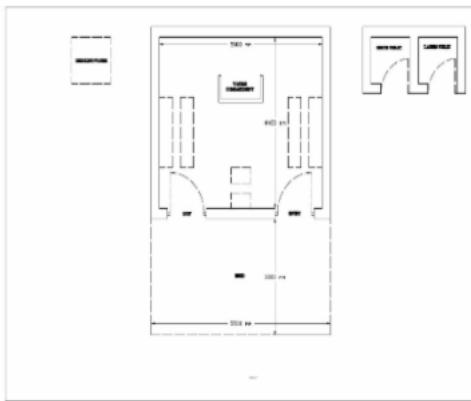

নির্বাচক নিবন্ধন আধিকারিকের স্বাক্ষর

Nazri Naksha

Google Map View

Polling Station Building Front View

Polling Station Front View

Cad View

Key MAP View

বিধানসভা নির্বাচনক্ষেত্রের নং, নাম : 281-আসানসোল উত্তর  
ভাগ নং, নাম : 1-ঘোলঘোরিয়া ও পাল পাড়া, উত্তর ধানকা