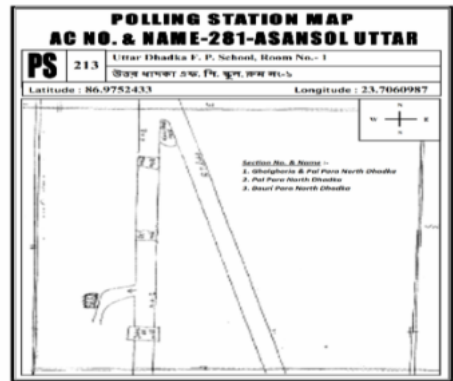

নির্বাচক নিবন্ধন আধিকারিকের স্বাক্ষর

Nazri Naksha

Google Map View

Polling Station Building Front View

Polling Station Front View

Cad View

Key MAP View

বিধানসভা নির্বাচনক্ষেত্রের নং, নাম : 281-আসানসোল উত্তর  
ভাগ নং, নাম : 1-ঘোলঘোরিয়া ও পাল পাড়া, উত্তর ধানকা