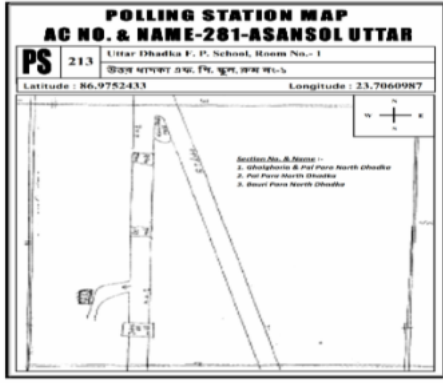

নির্বাচক নিবন্ধন আধিকারিকের স্বাক্ষর

Nazri Naksha

Google Map View

Polling Station Building Front View

Polling Station Front View

Cad View

Key MAP View

বিধানসভা নির্বাচনক্ষেত্রের নং, নাম : 281-আসানসোল উত্তর  
ভাগ নং, নাম : 1-ঘোলঘোরিয়া ও পাল পাড়া, উত্তর ধানকা